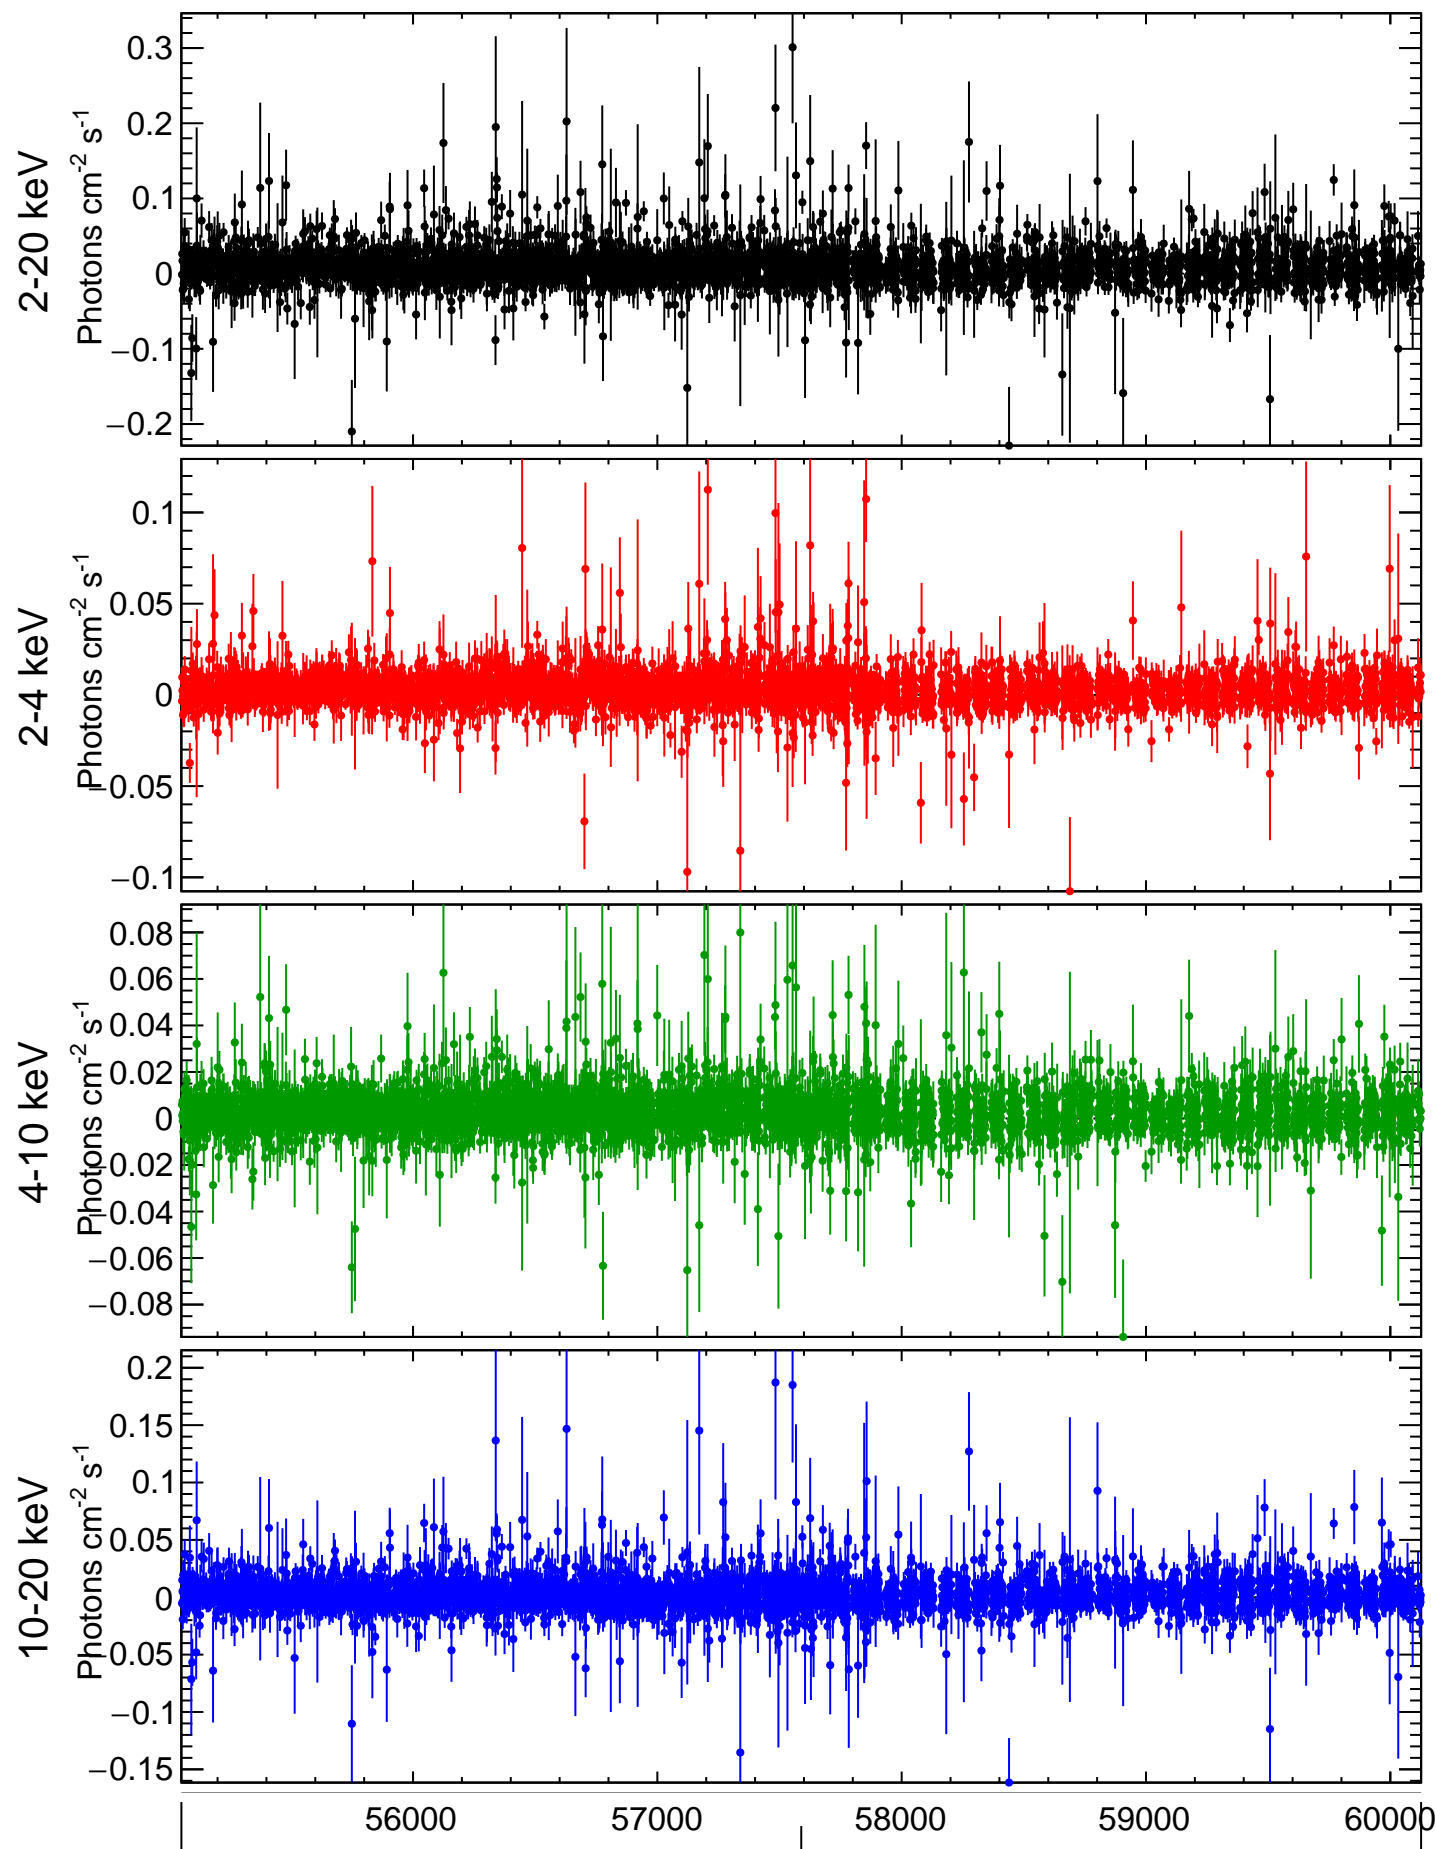

MAXI J1932+091

binsize=24.0h

2009-08-09

2023-07-01