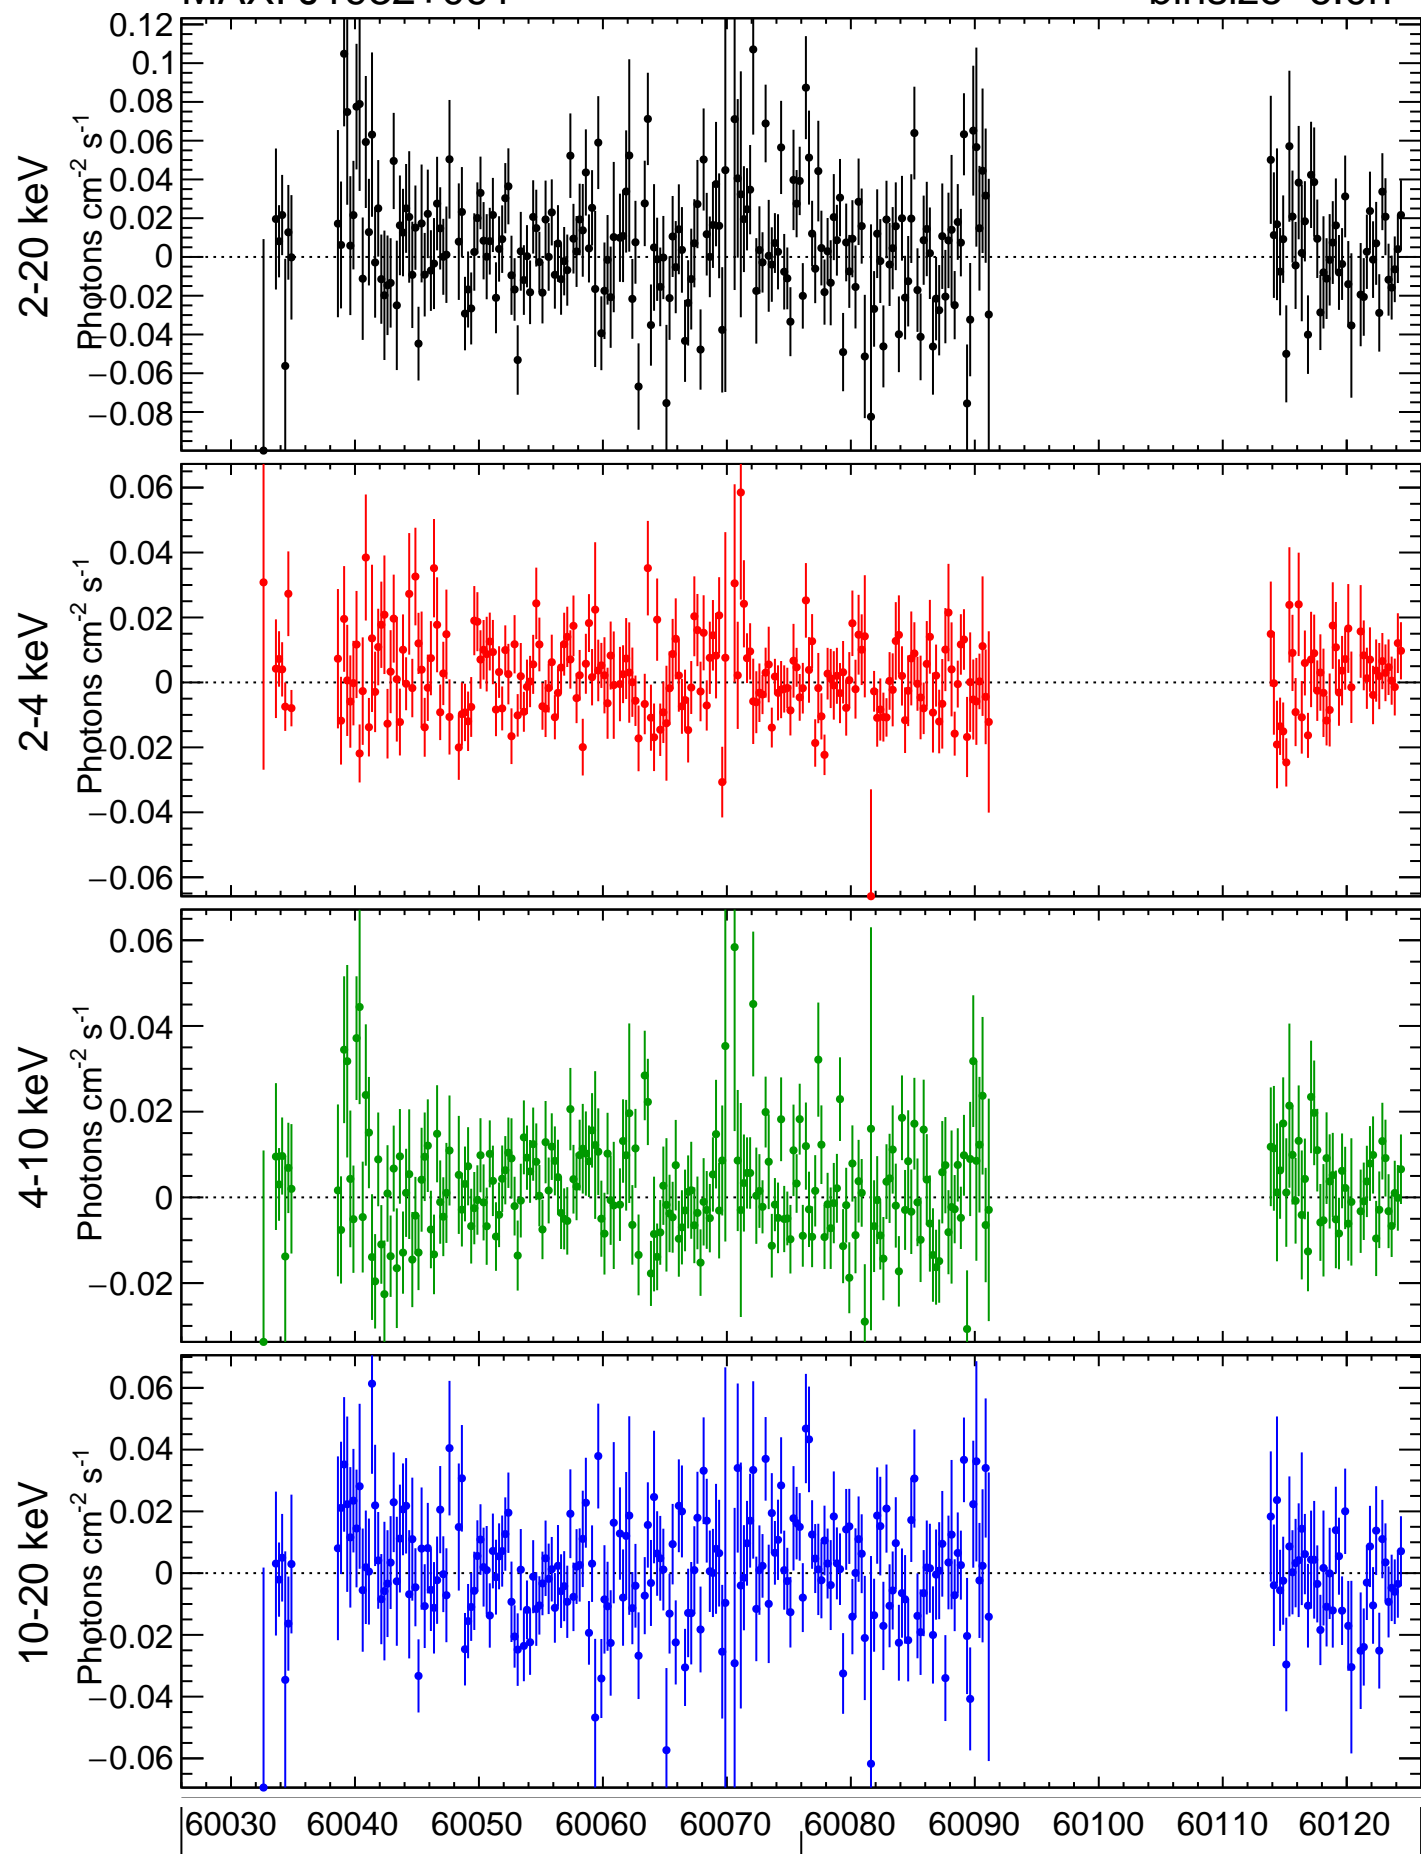

MAXI J1932+091

binsize=6.0h

2023-03-23

2023-07-01