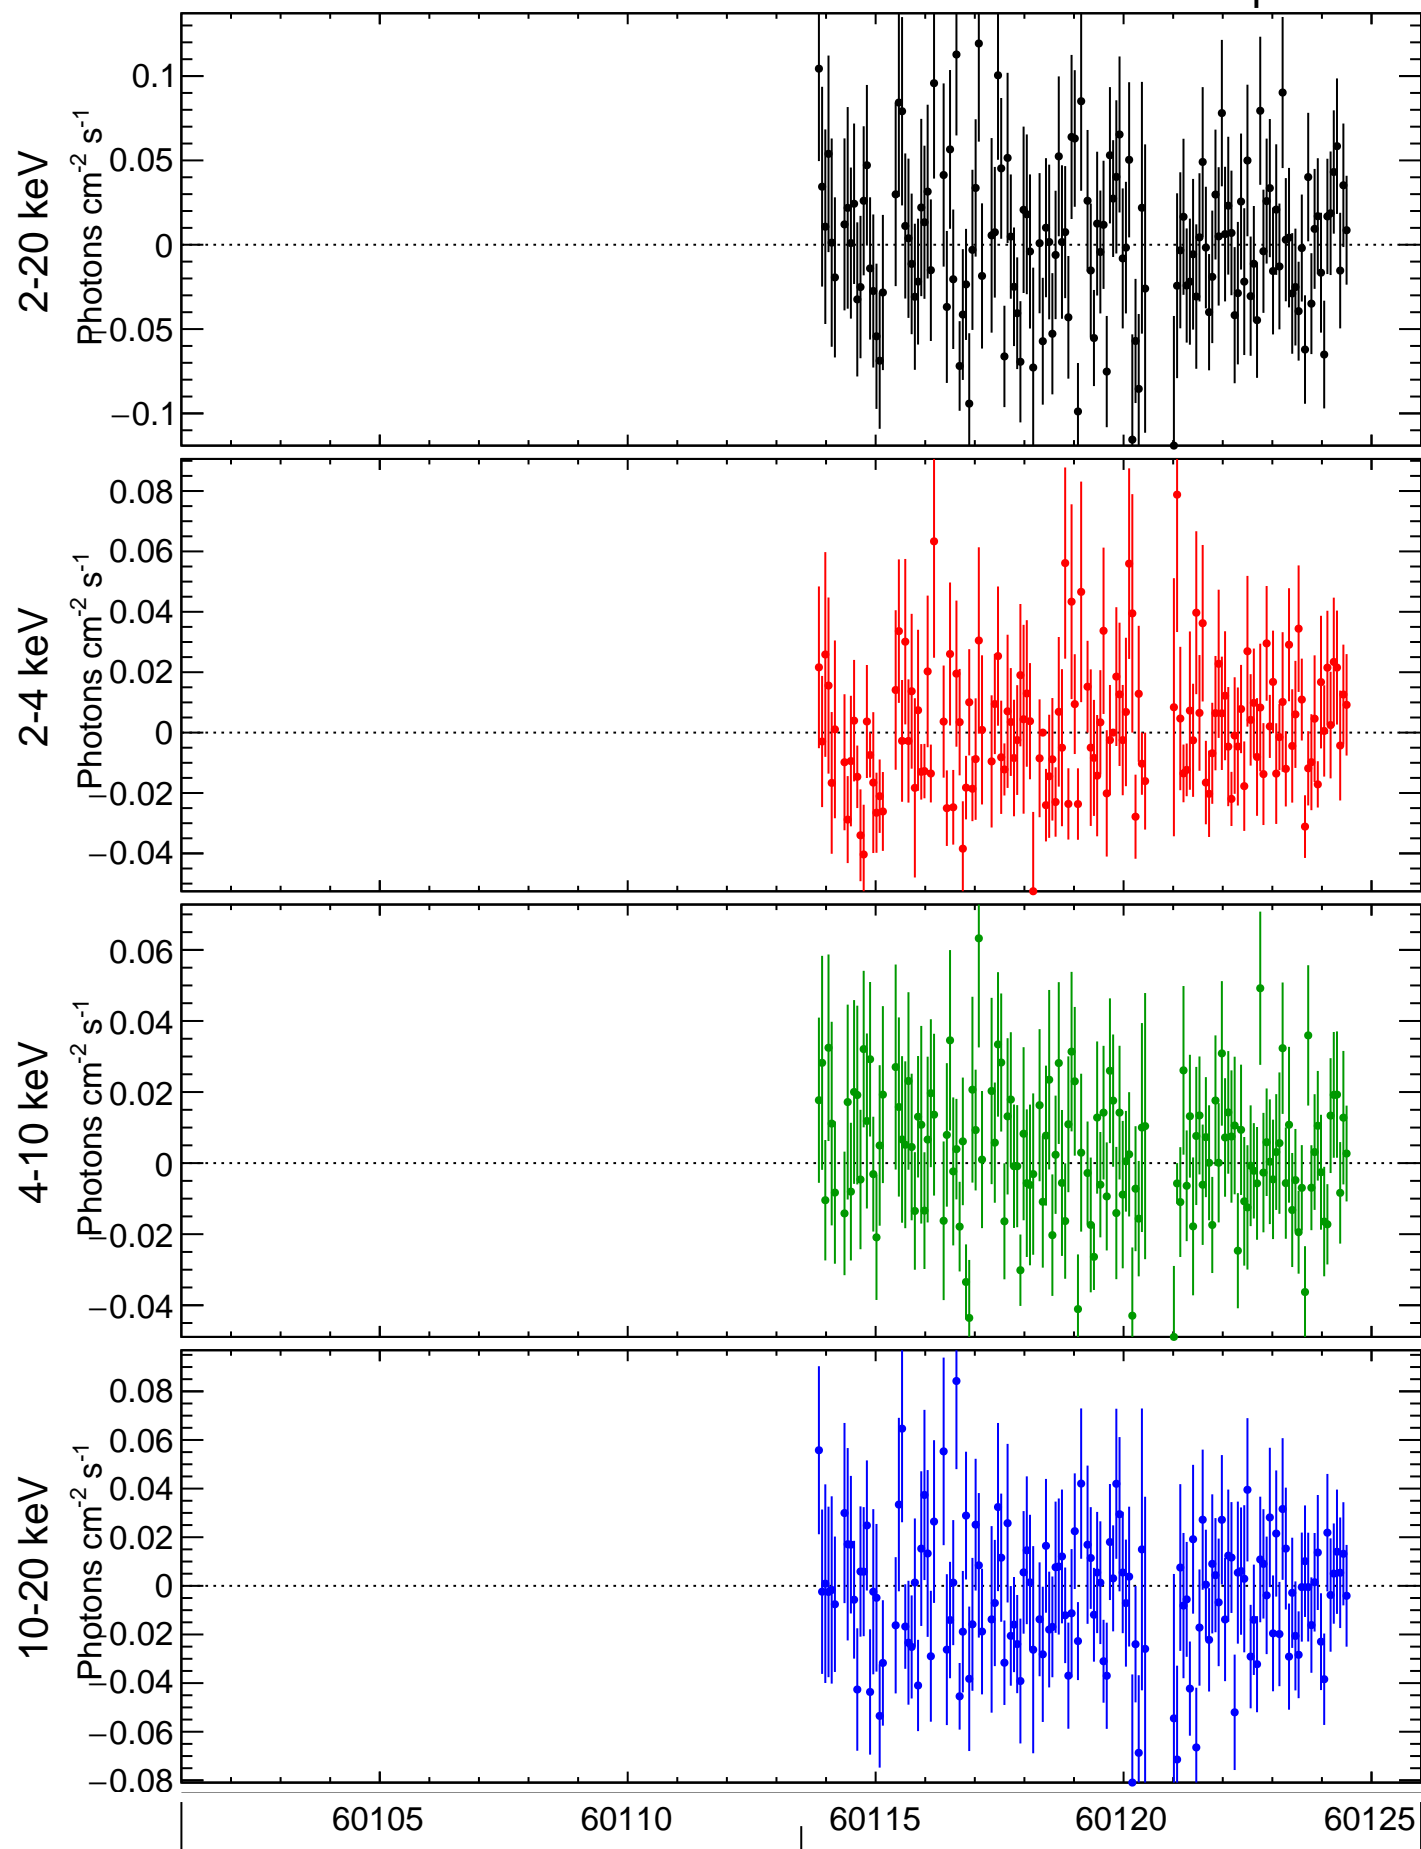

MAXI J1932+091

Data per scan

2023-06-06

2023-07-01