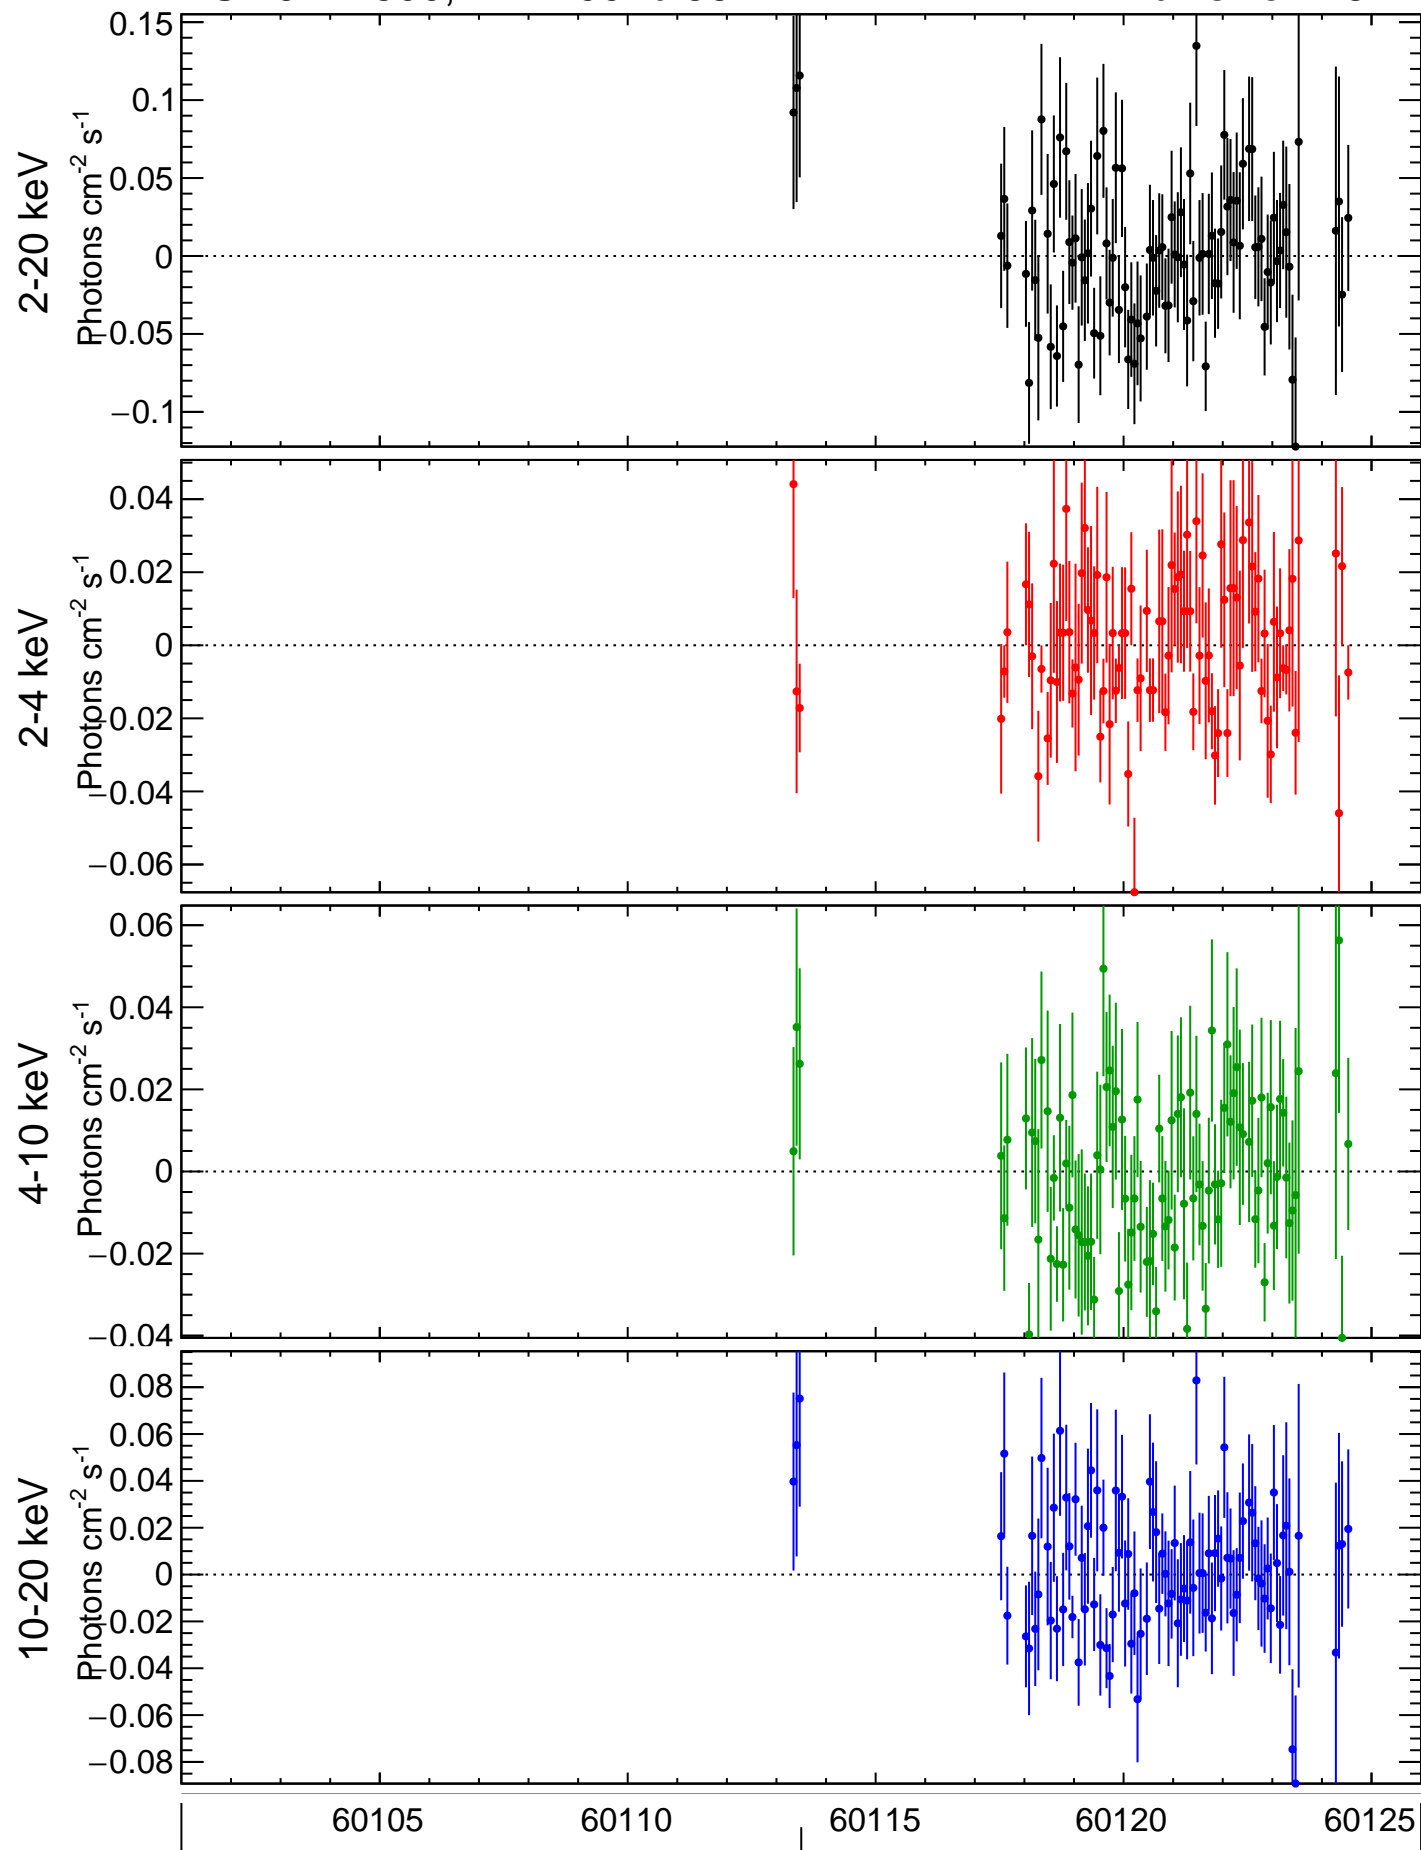

KS 1947+300, KRL2007b 367

binsize=1.5h

2023-06-06

2023-07-01