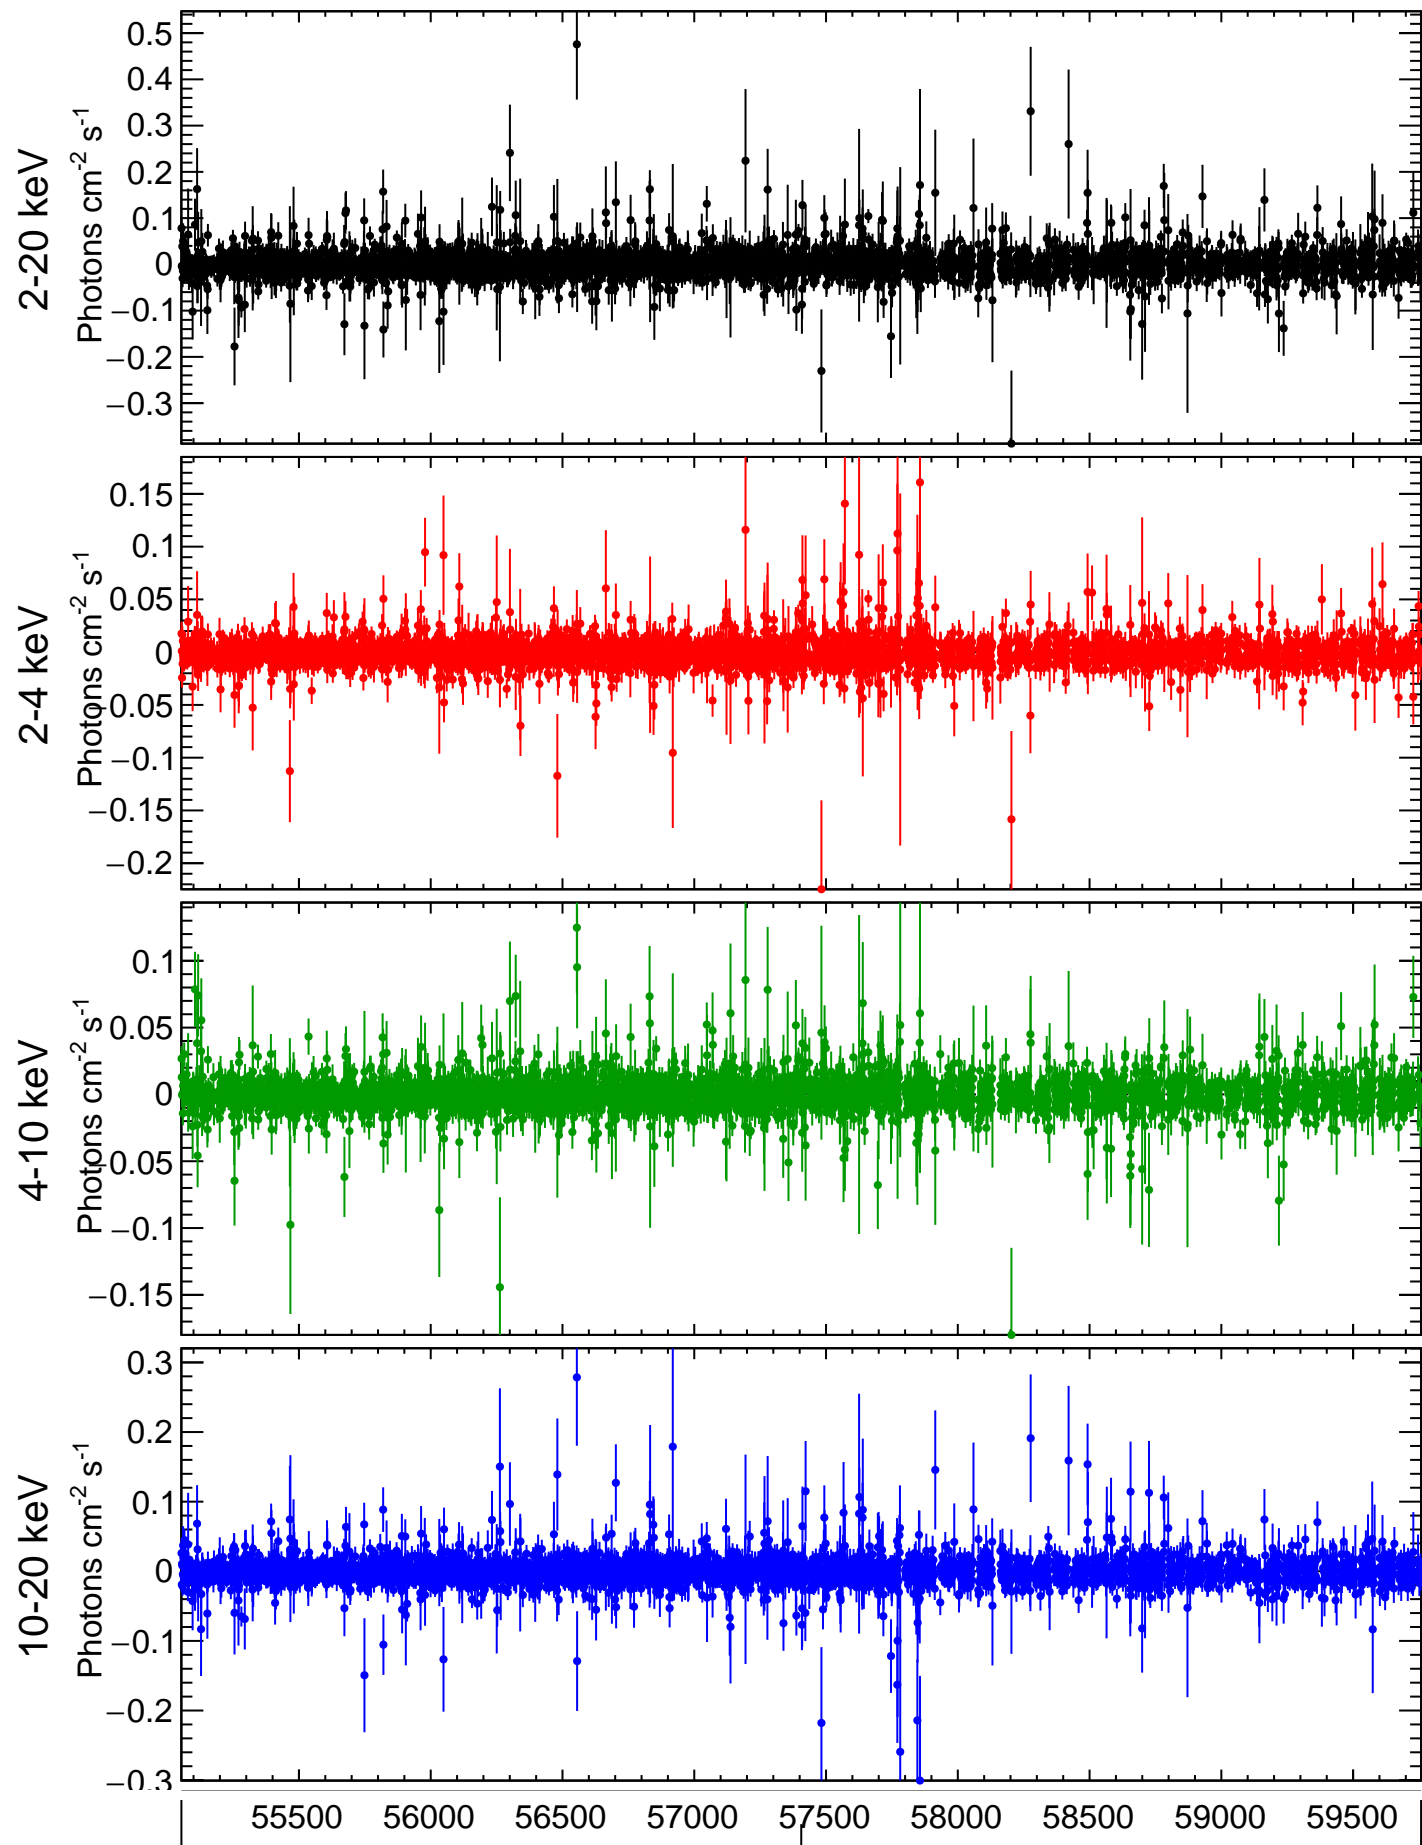

MAXI J1957+032

binsize=24.0h

2009-08-11

2022-06-28