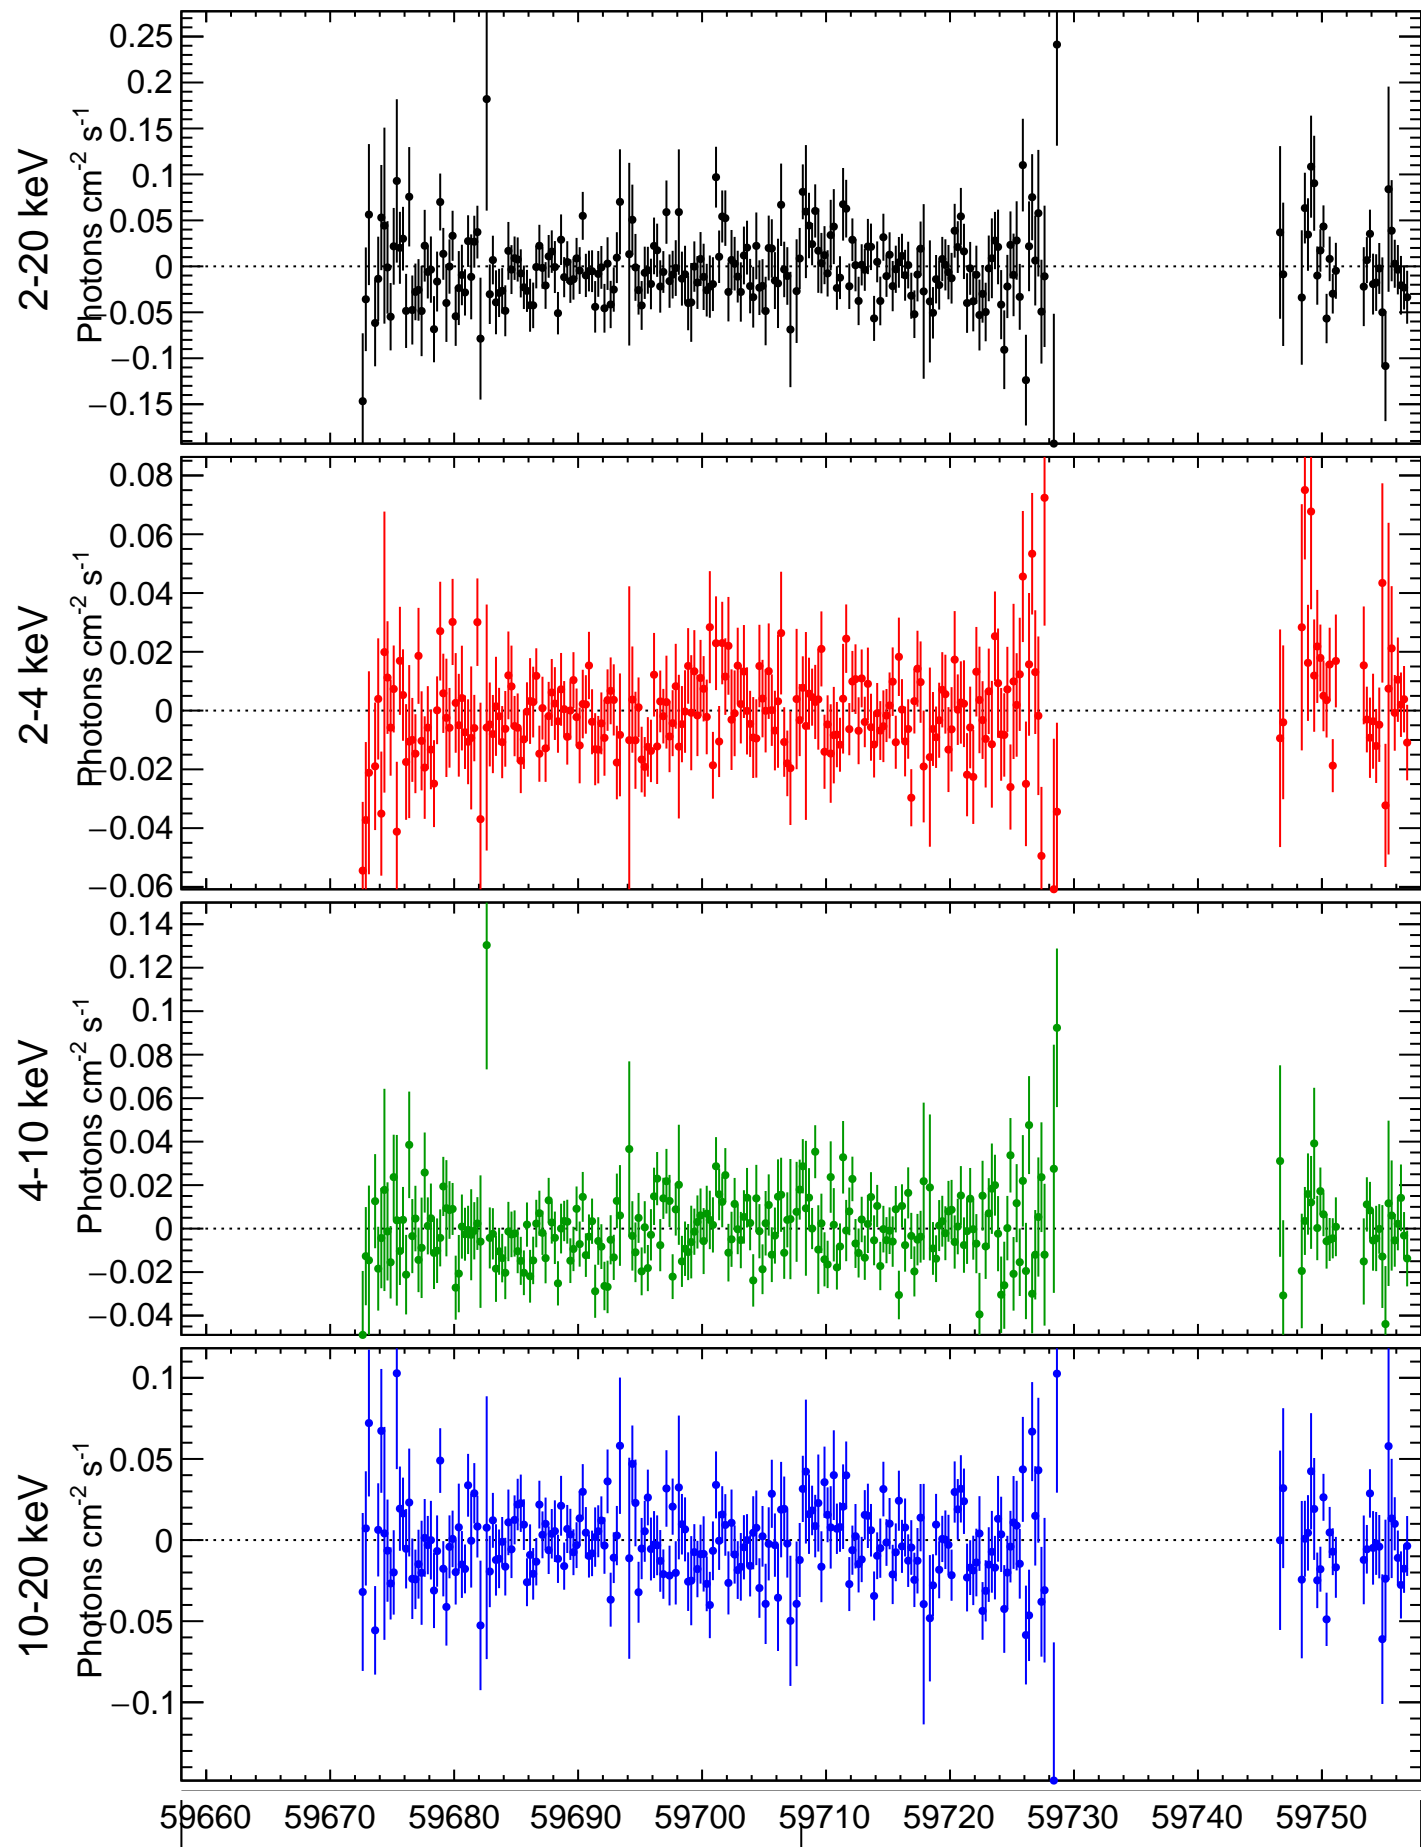

MAXI J1957+032

binsize=6.0h

2022-03-20

2022-06-28