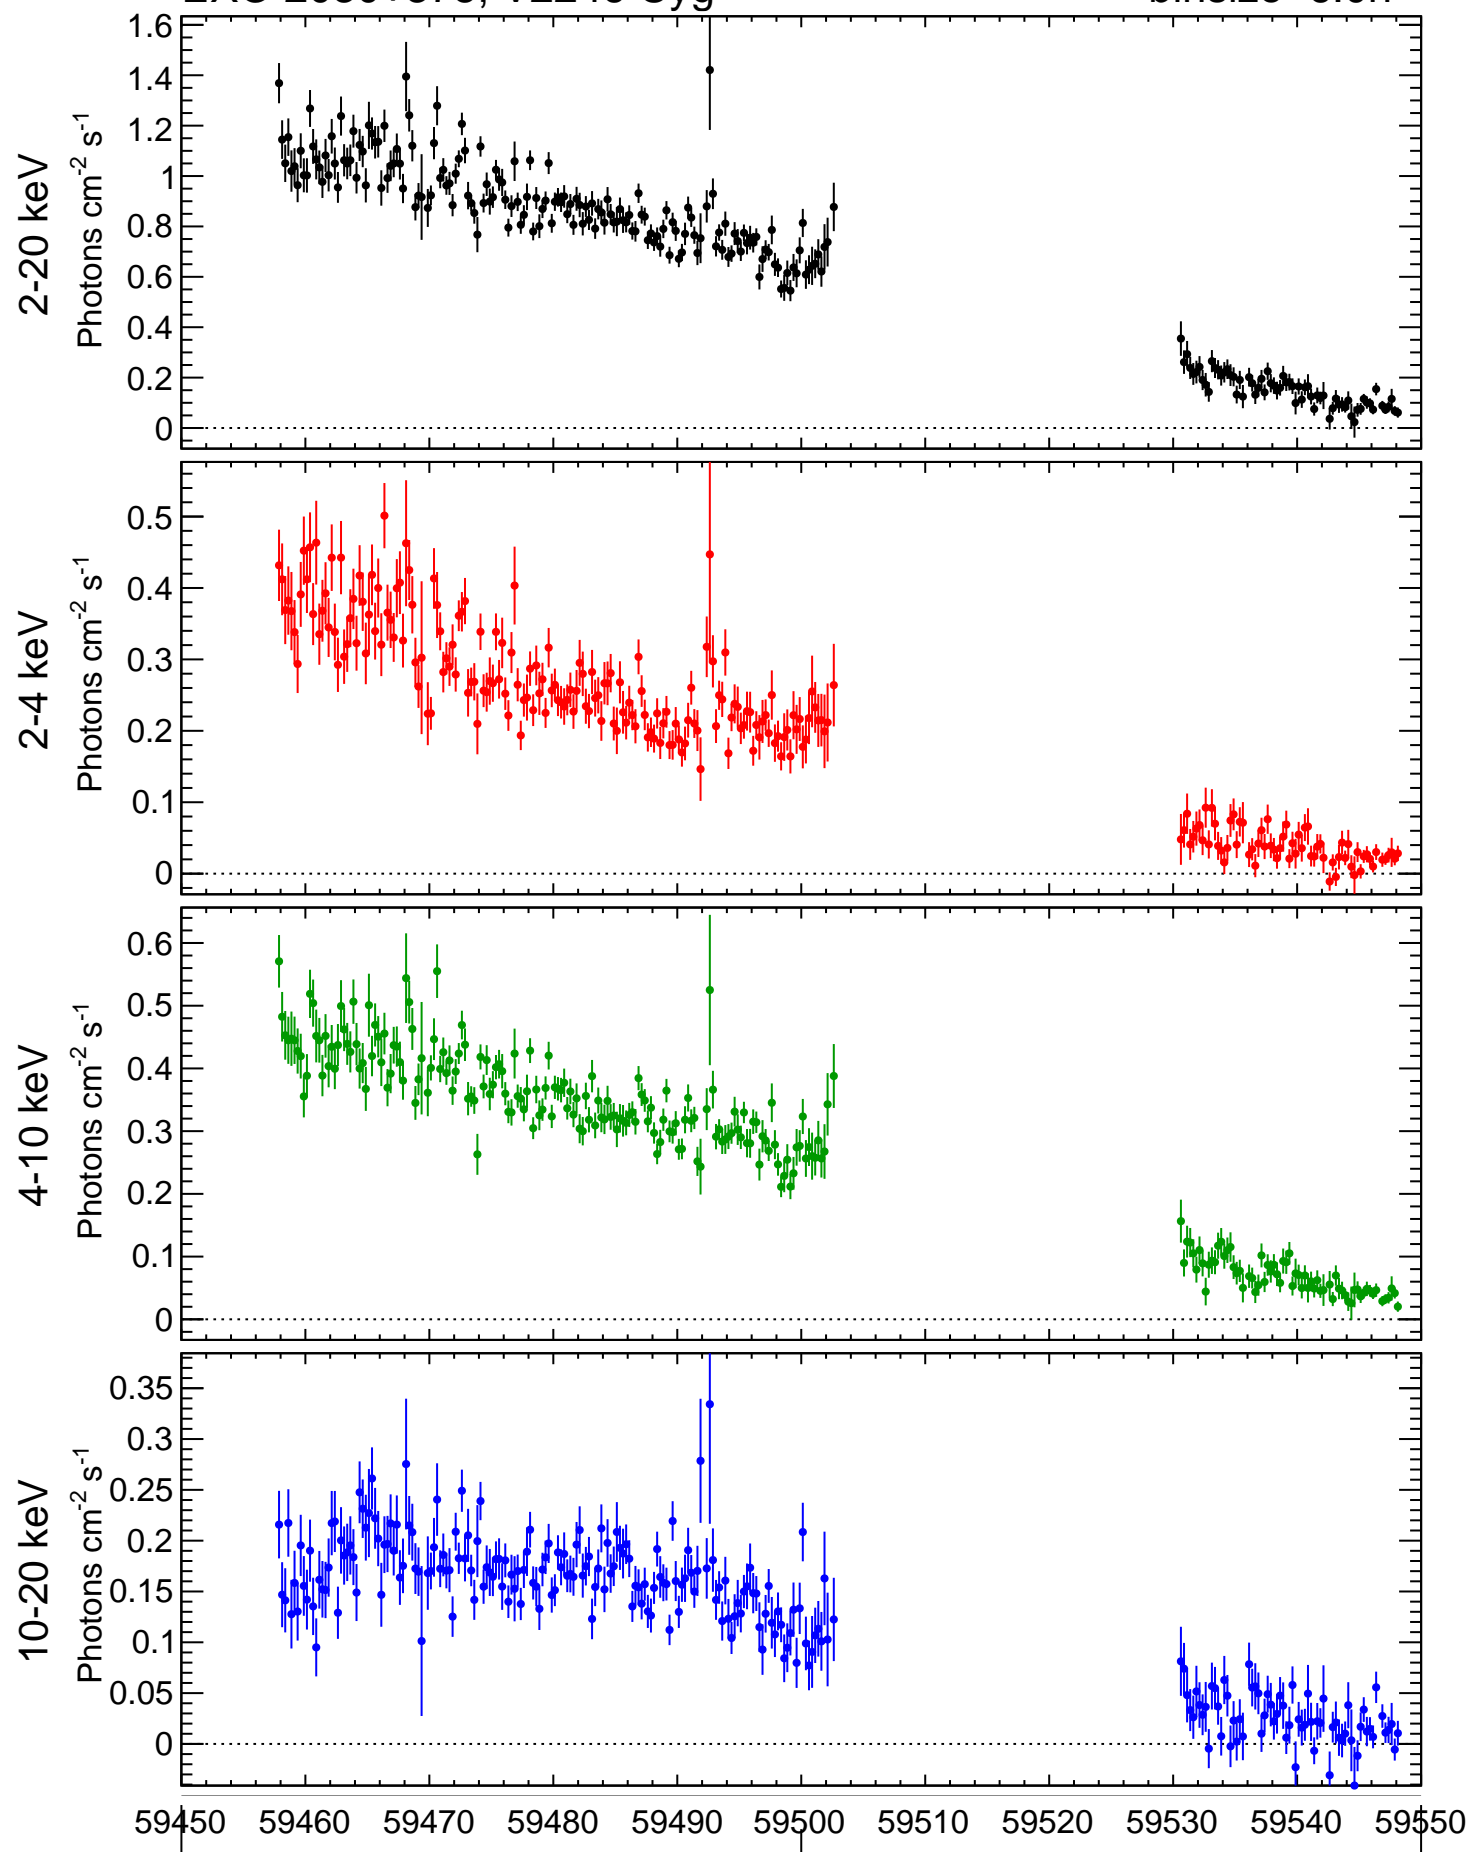

EXO 2030+375, V2246 Cyg

binsize=6.0h

2021-08-24

2021-12-02