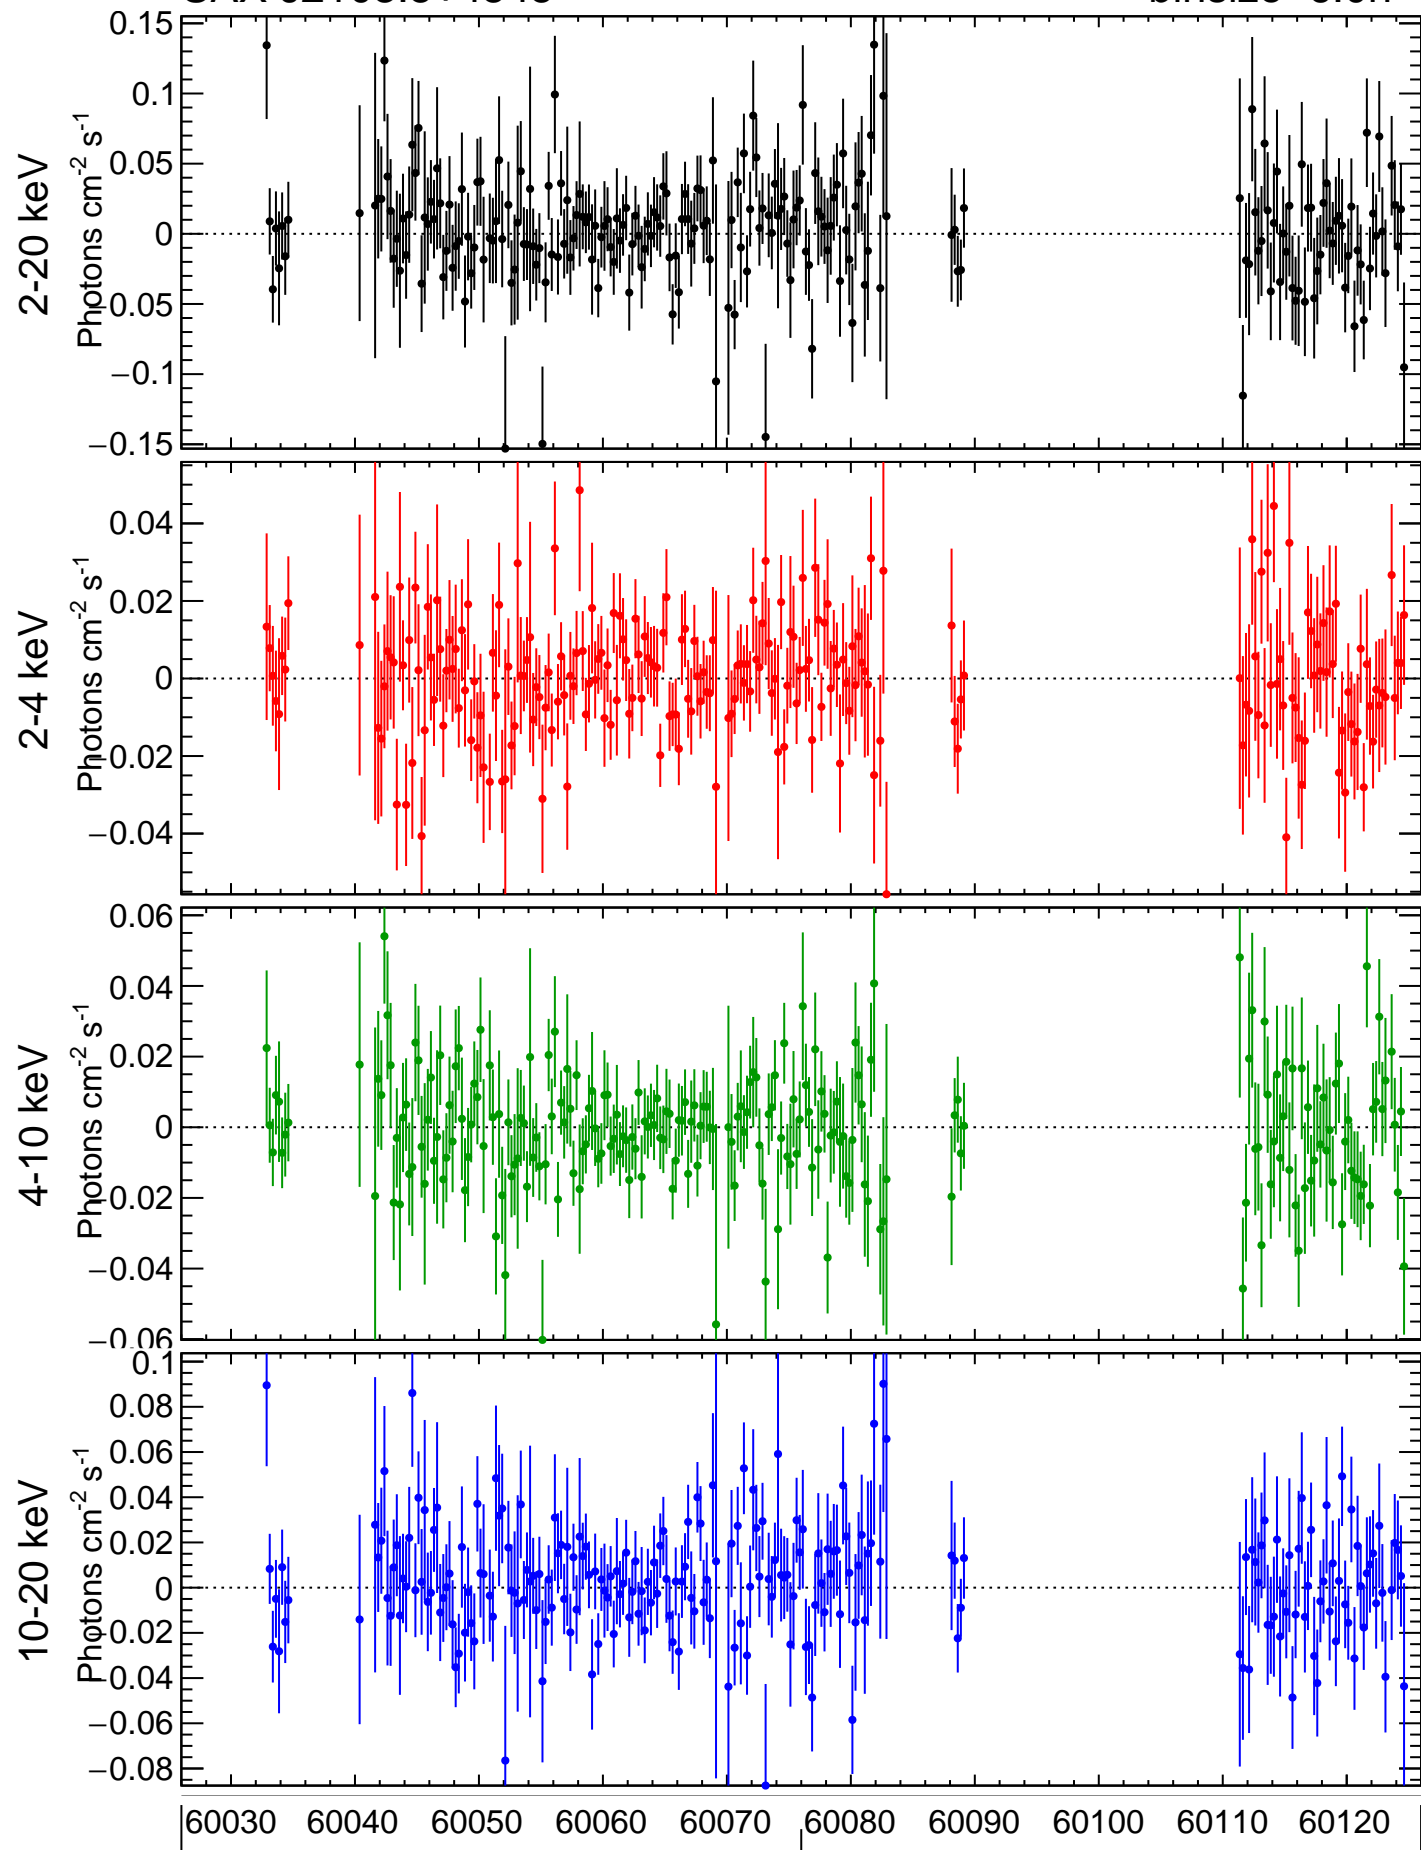

SAX J2103.5+4545

binsize=6.0h

2023-03-23

2023-07-01