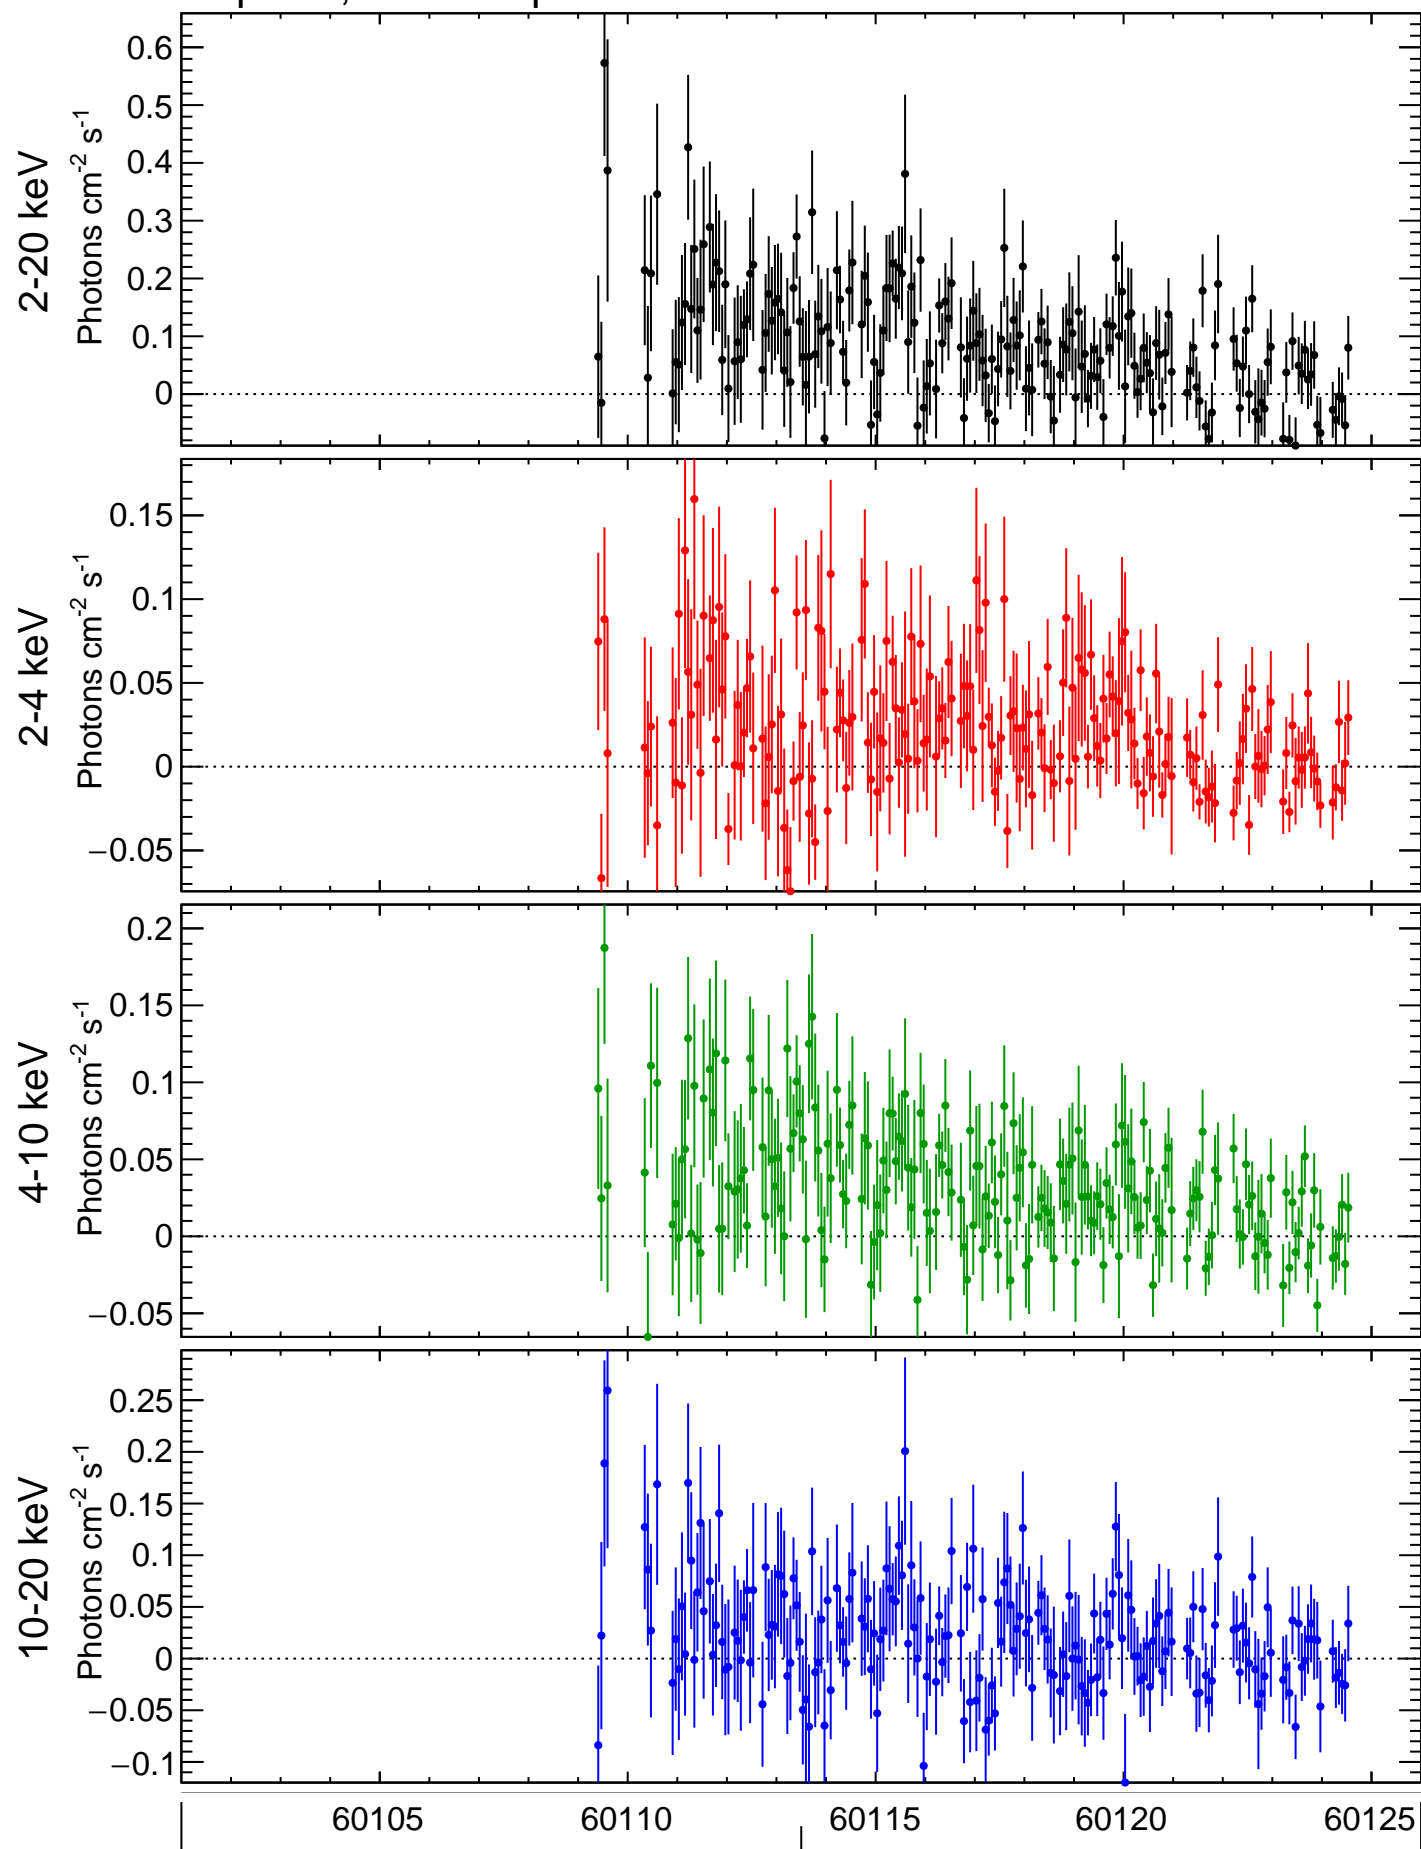

Cep X-4, V490 Cep

binsize=1.5h

2023-06-06

2023-07-01