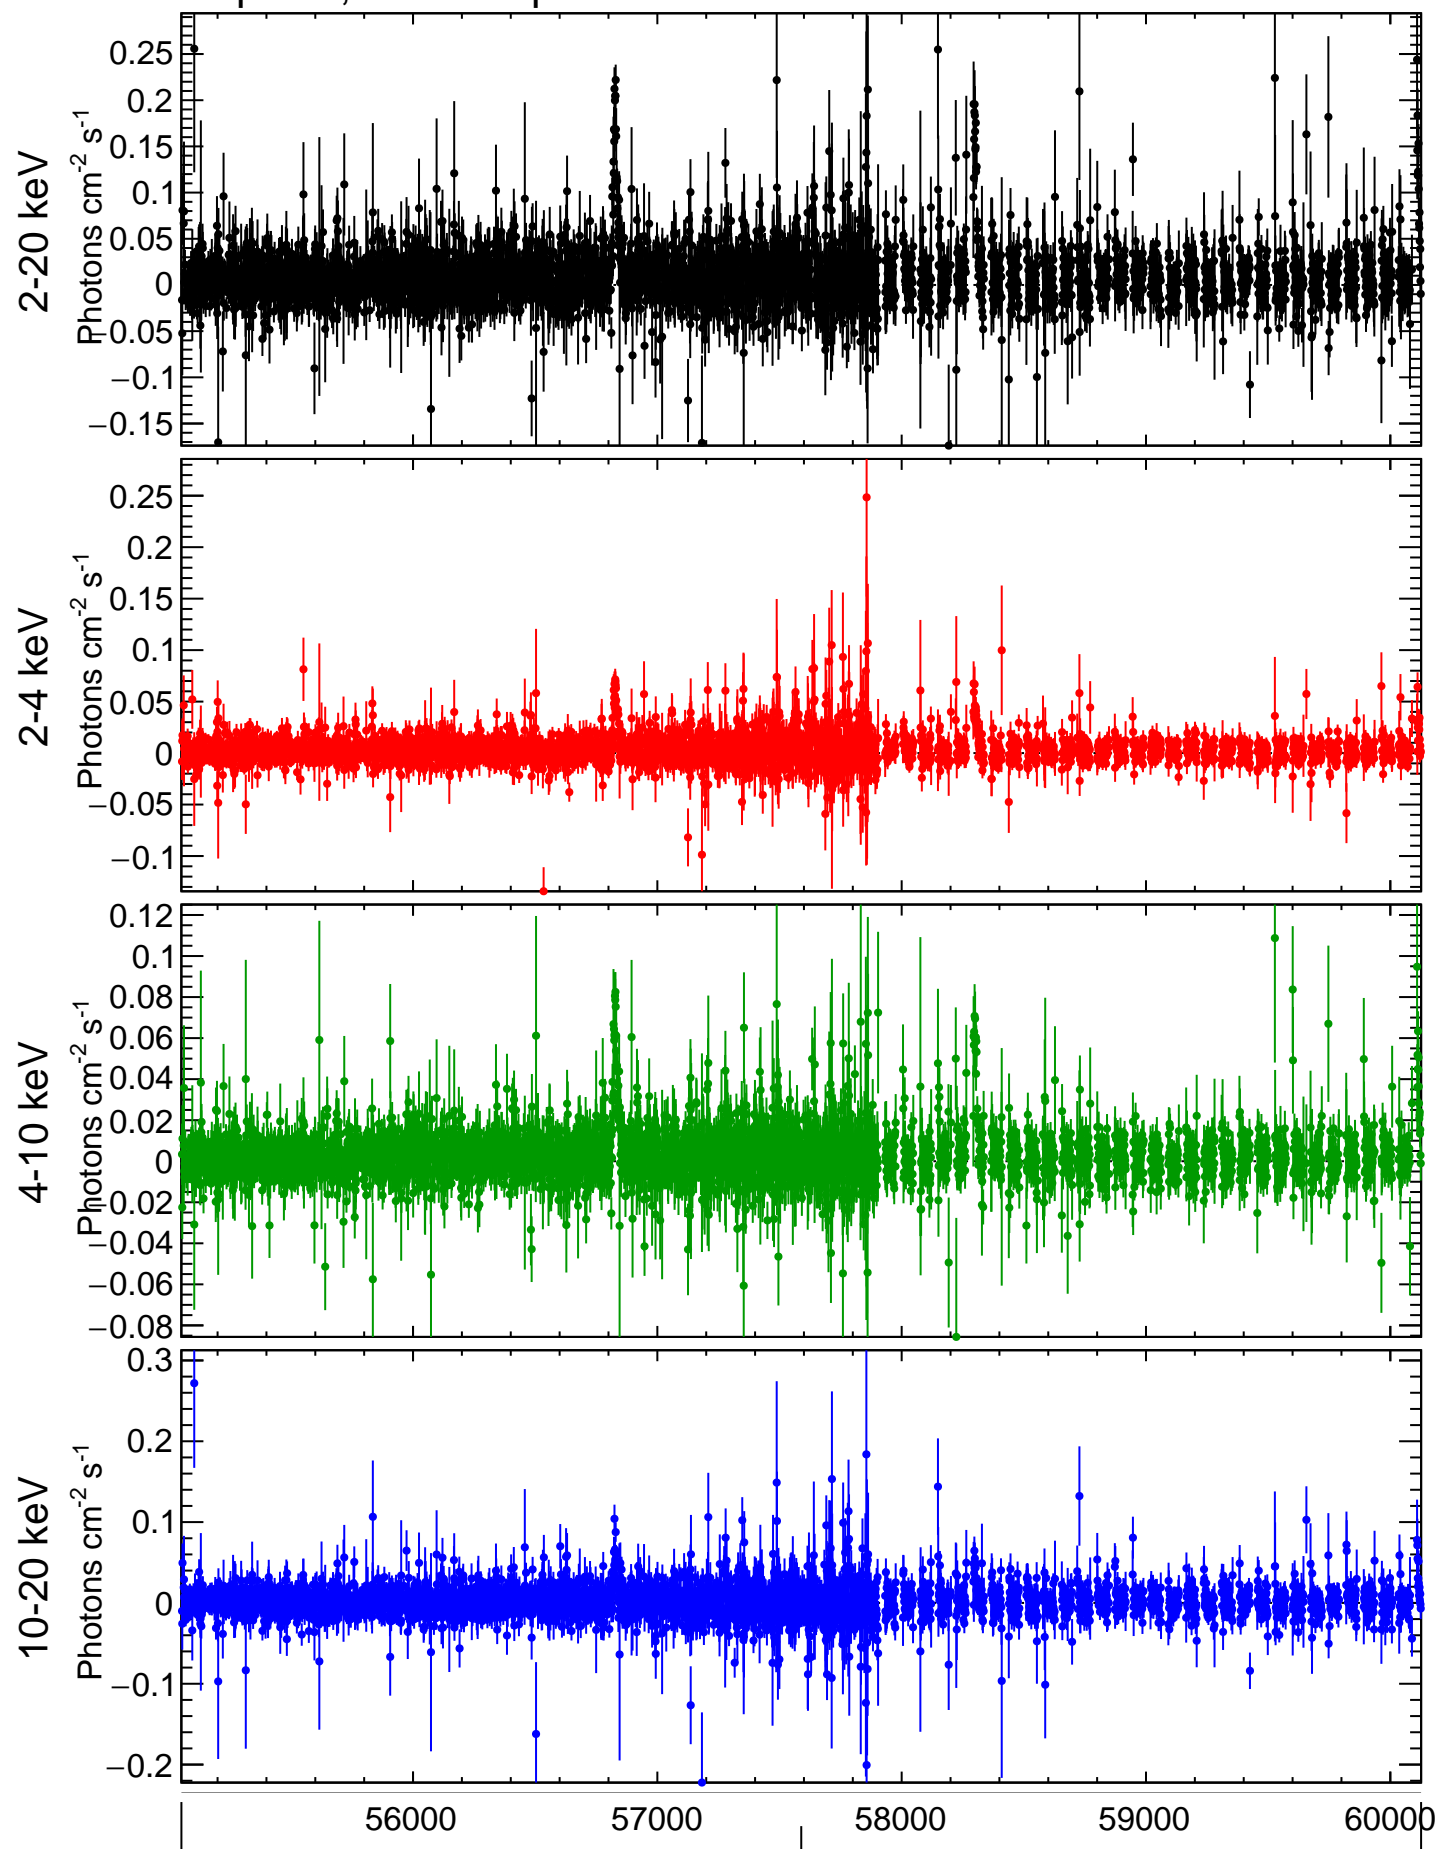

Cep X-4, V490 Cep

binsize=24.0h

2009-08-09

2023-07-01