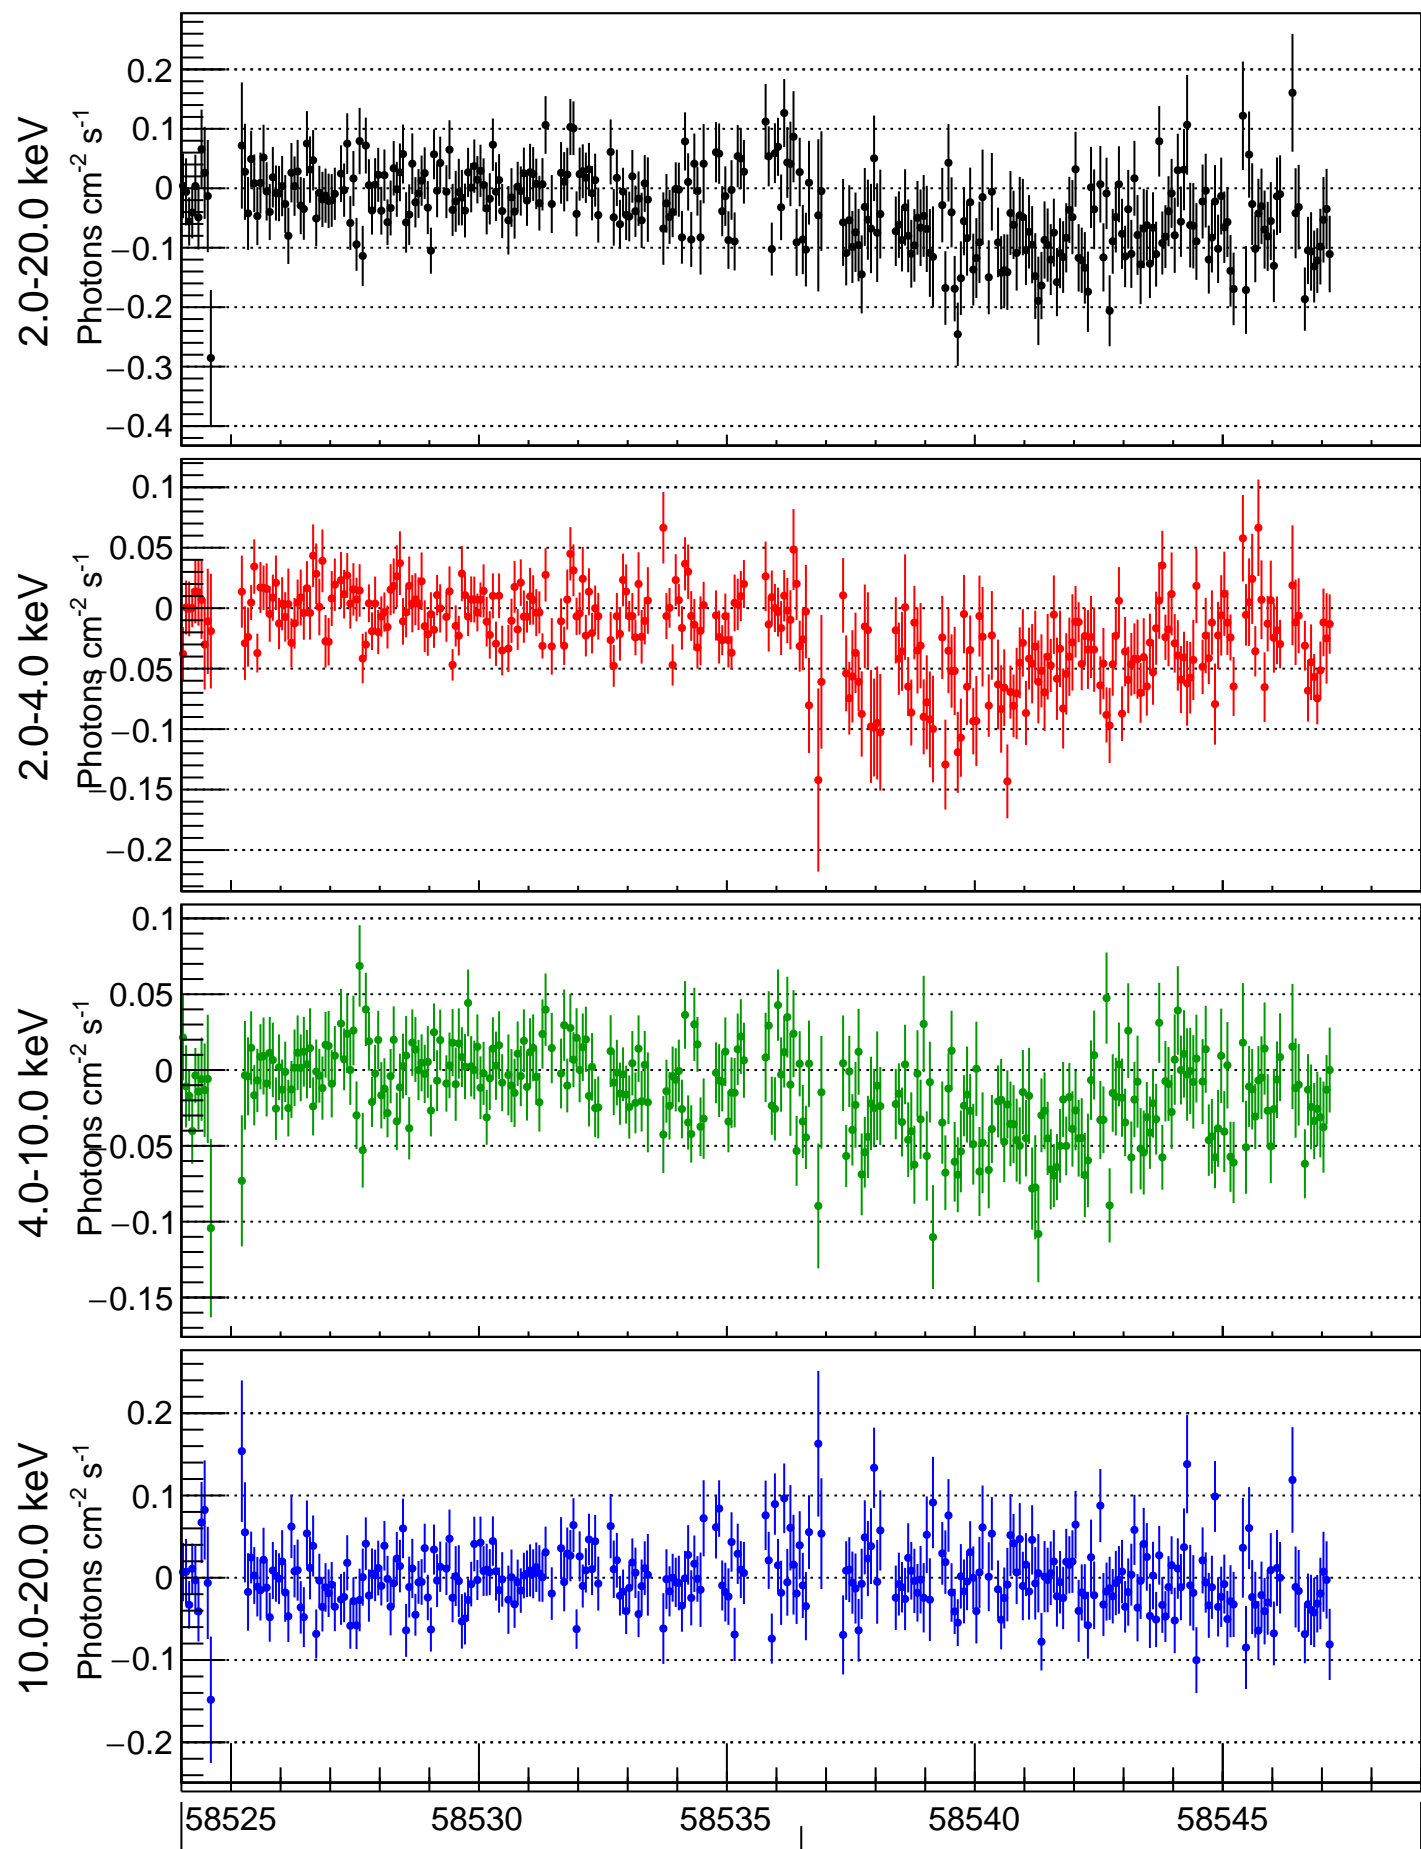

MAXI J1820+070

binsize=1.5h

2019-02-10

2019-03-07