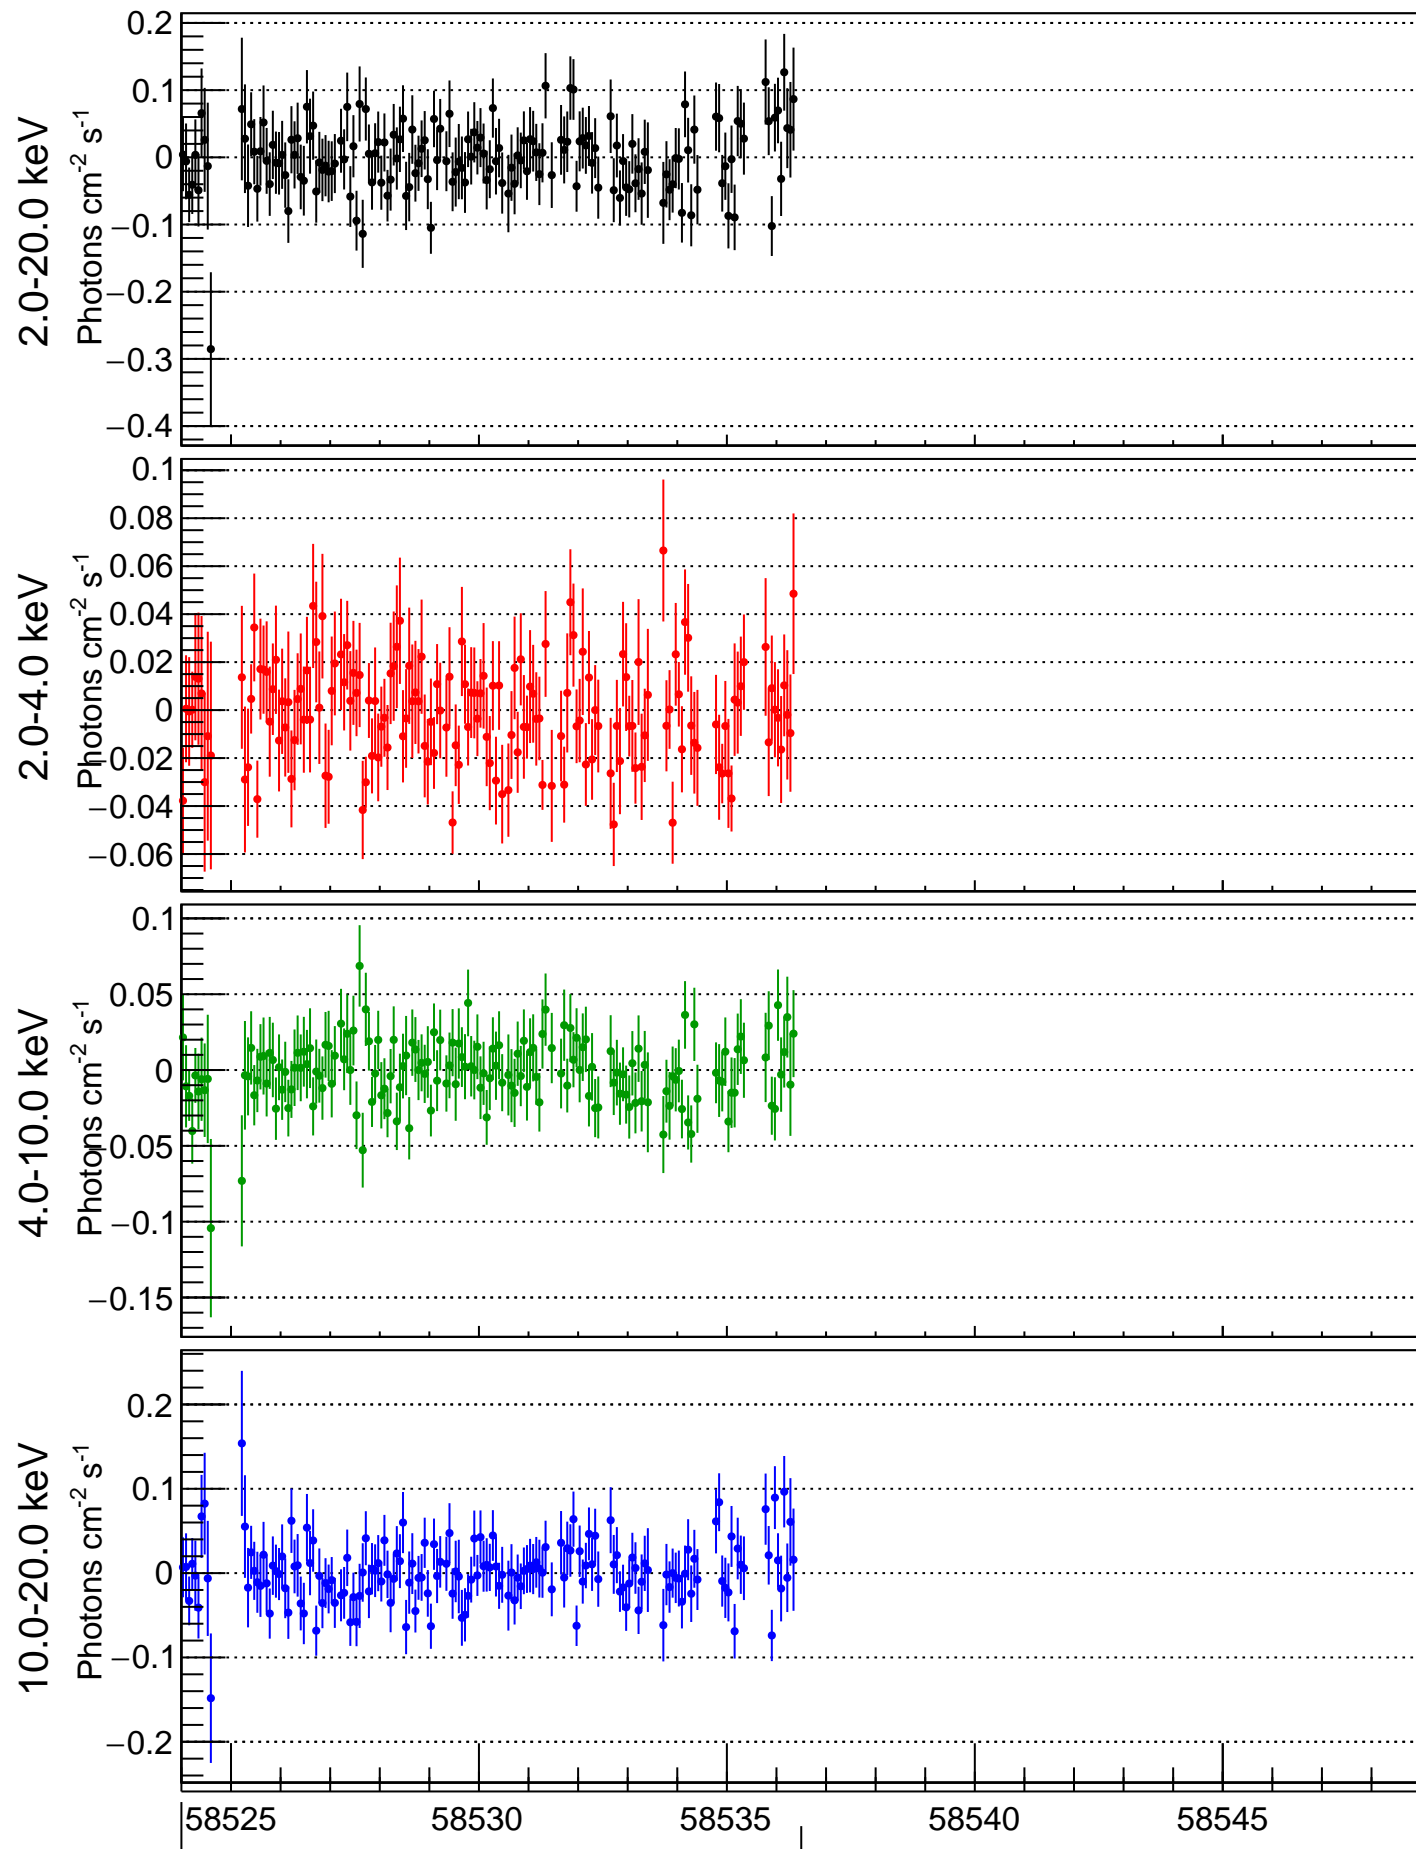

MAXI J1820+070

binsize=1.5h

2019-02-10

2019-03-07