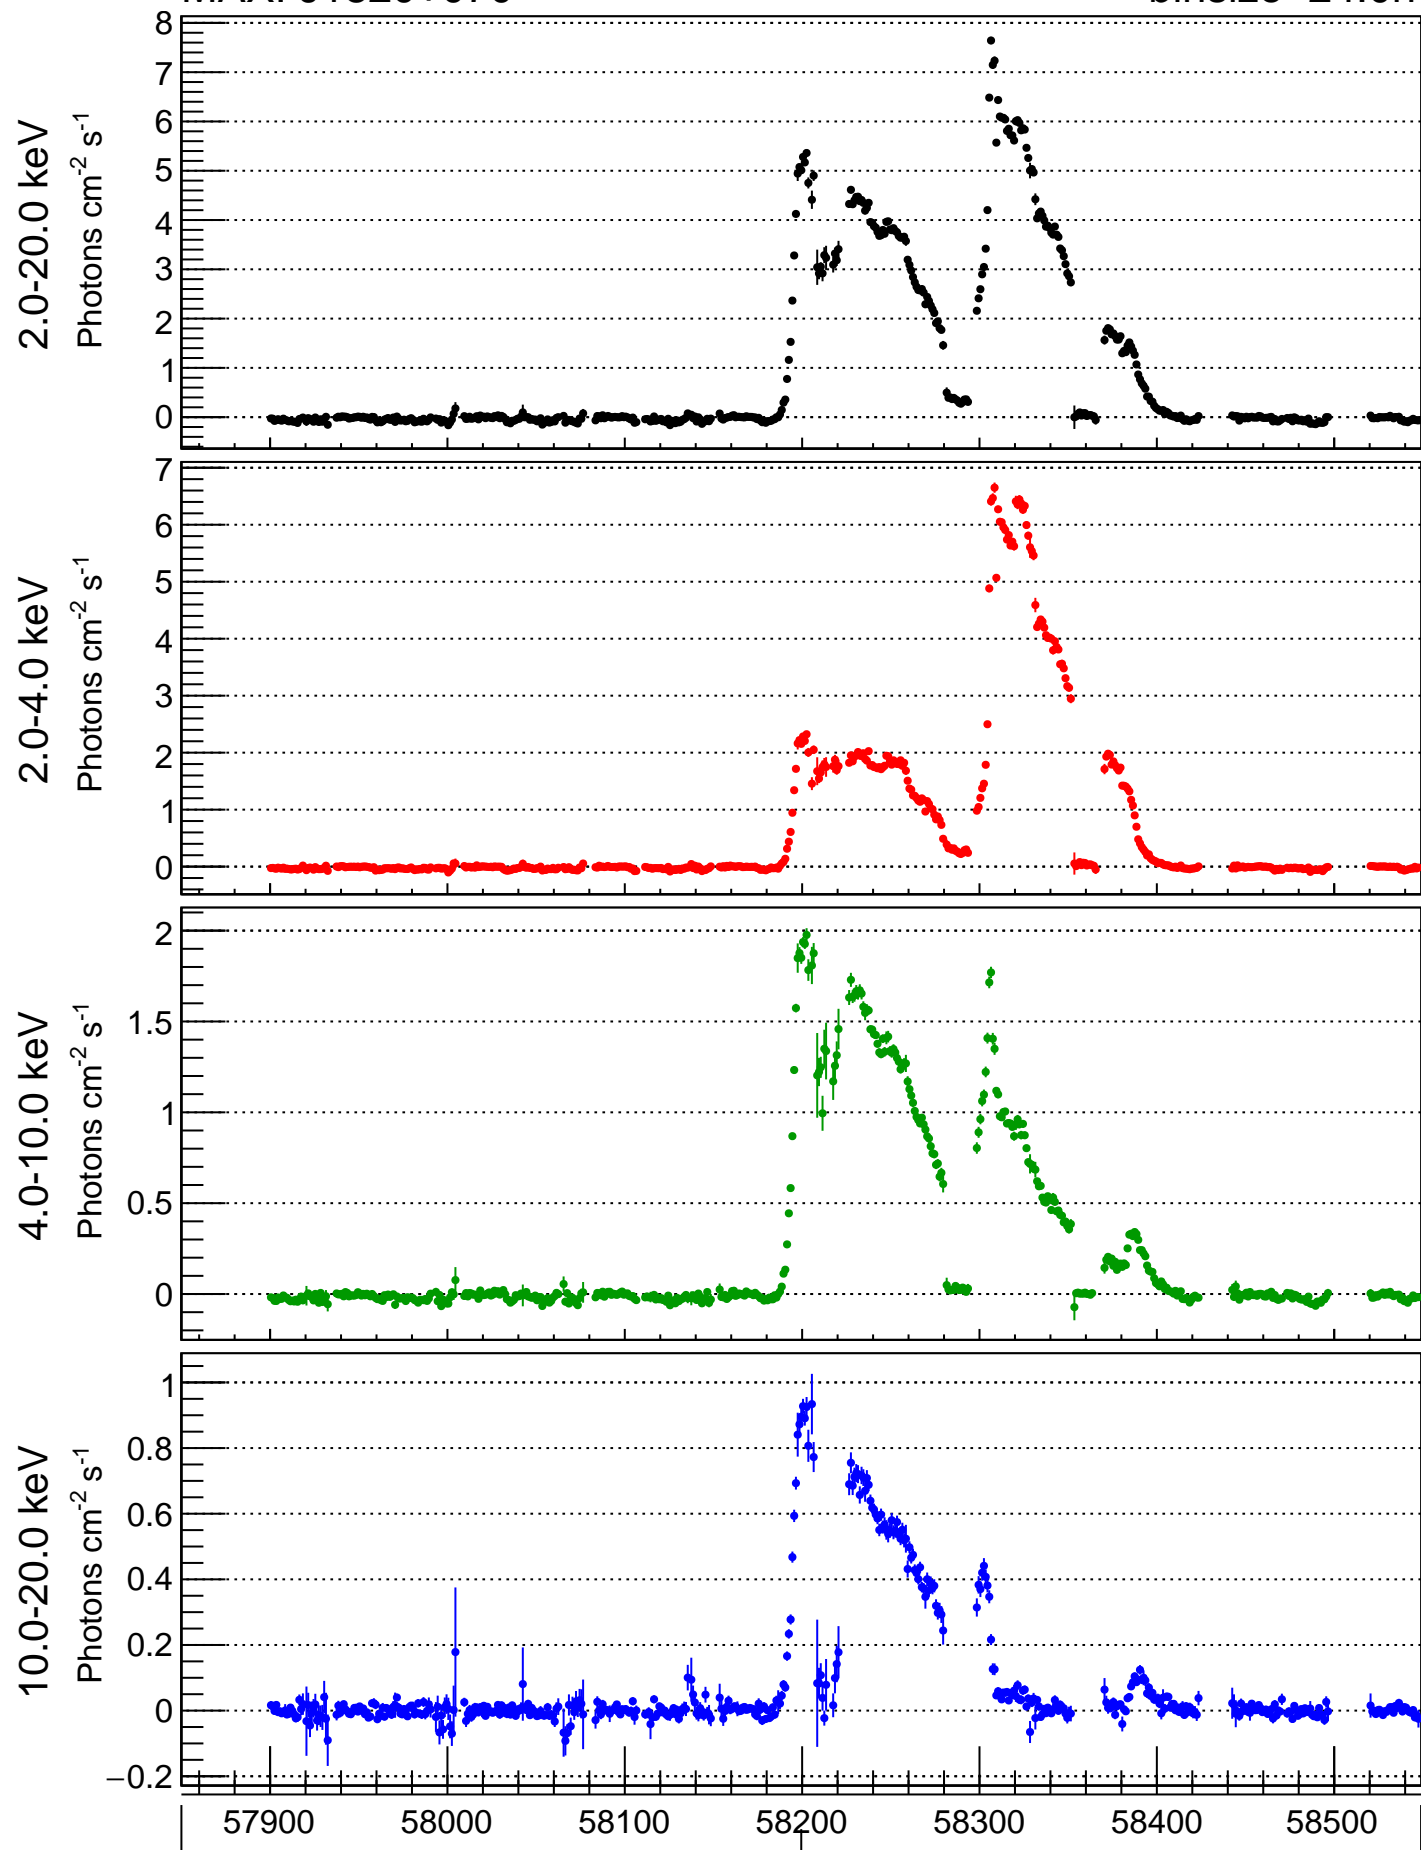

MAXI J1820+070

binsize=24.0h

2017-04-07

2019-03-07