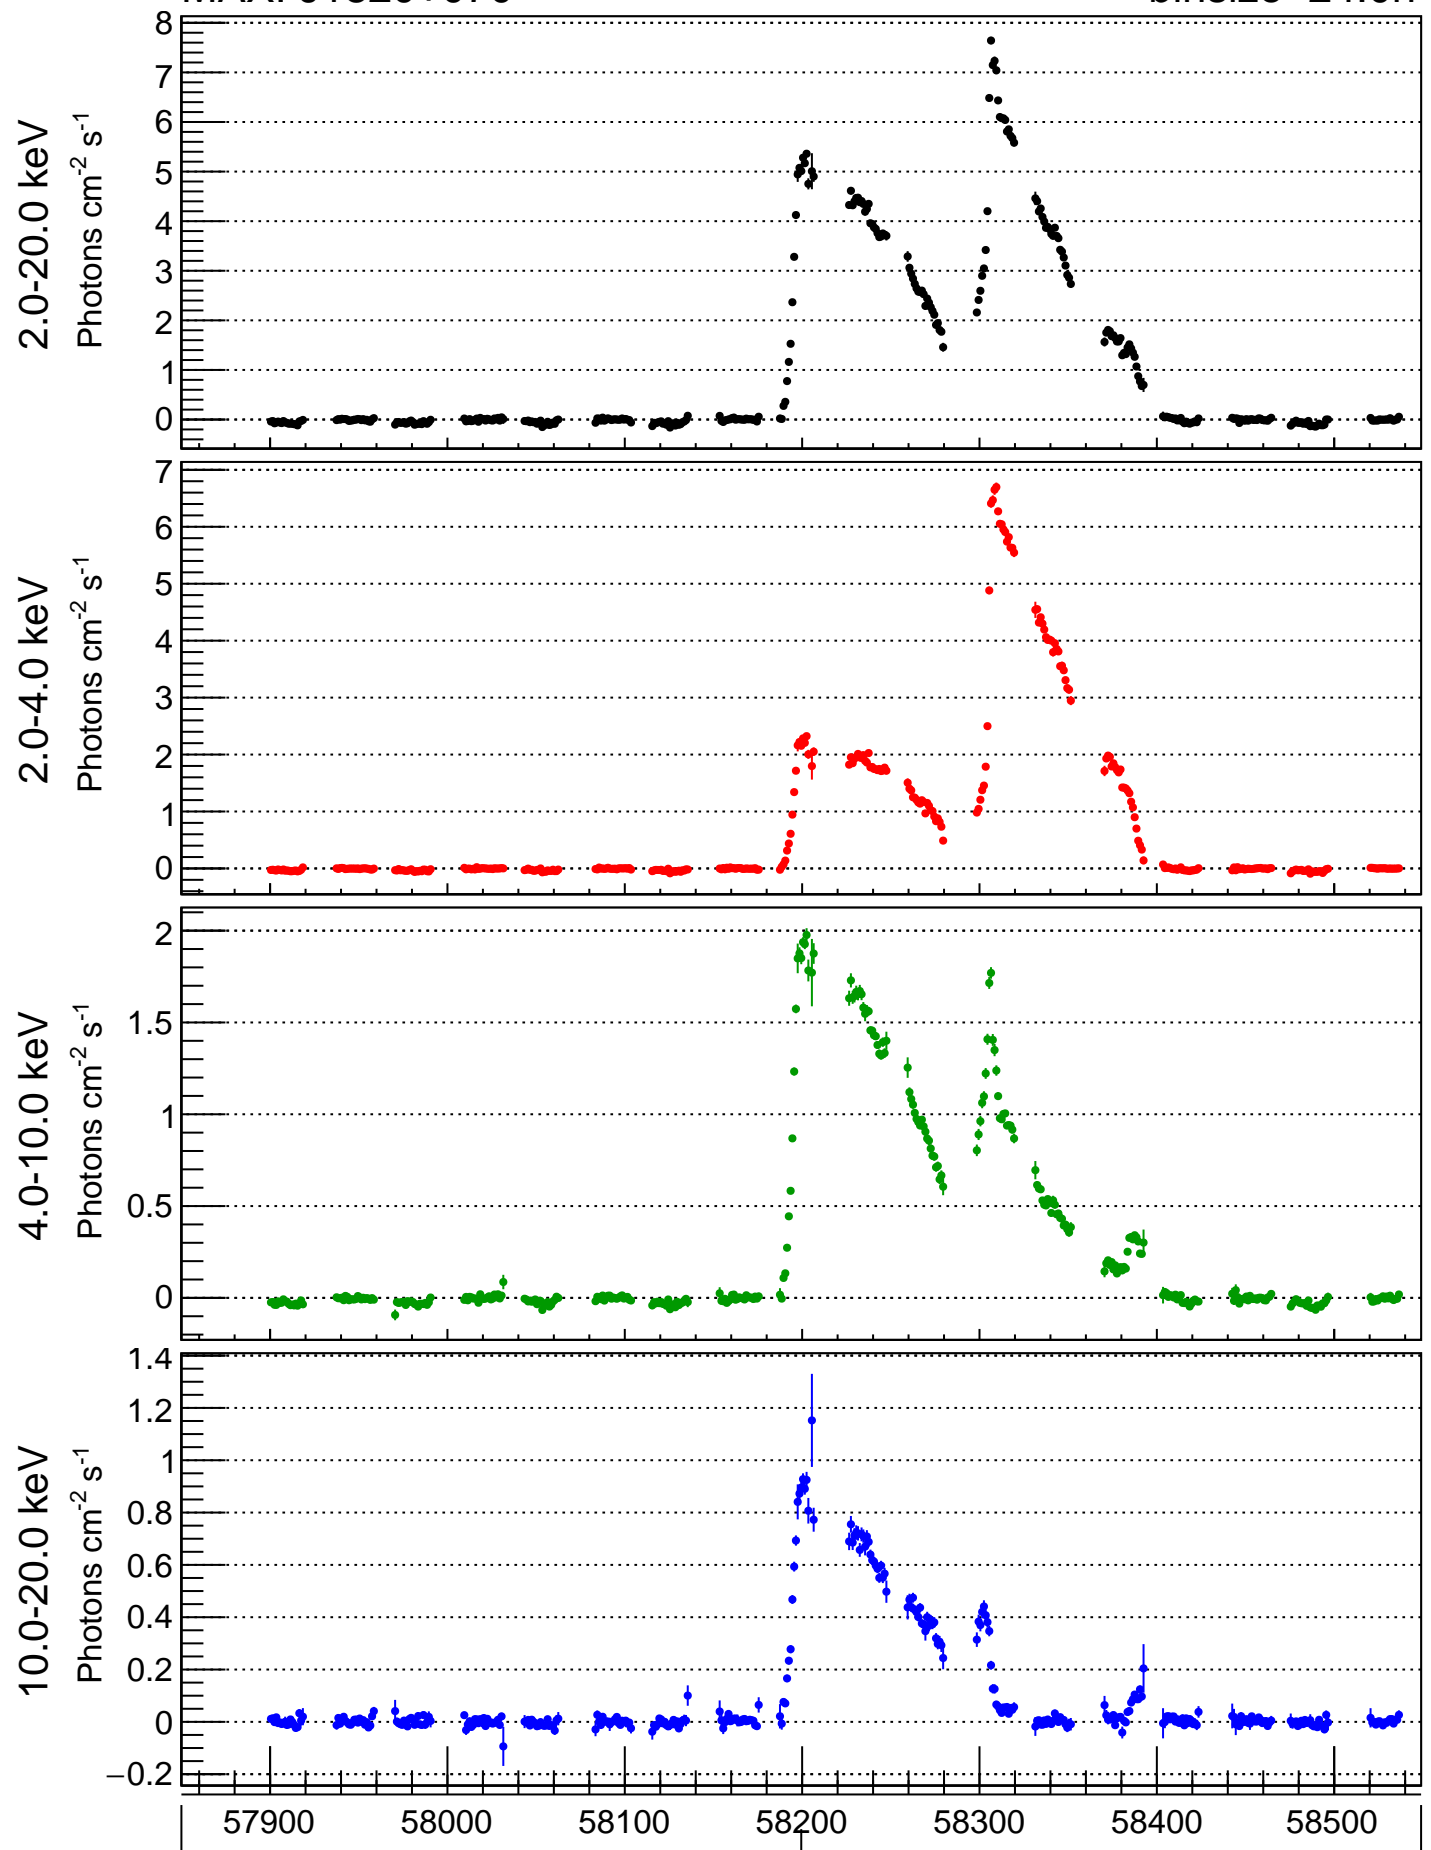

MAXI J1820+070

binsize=24.0h

2017-04-07

2019-03-07