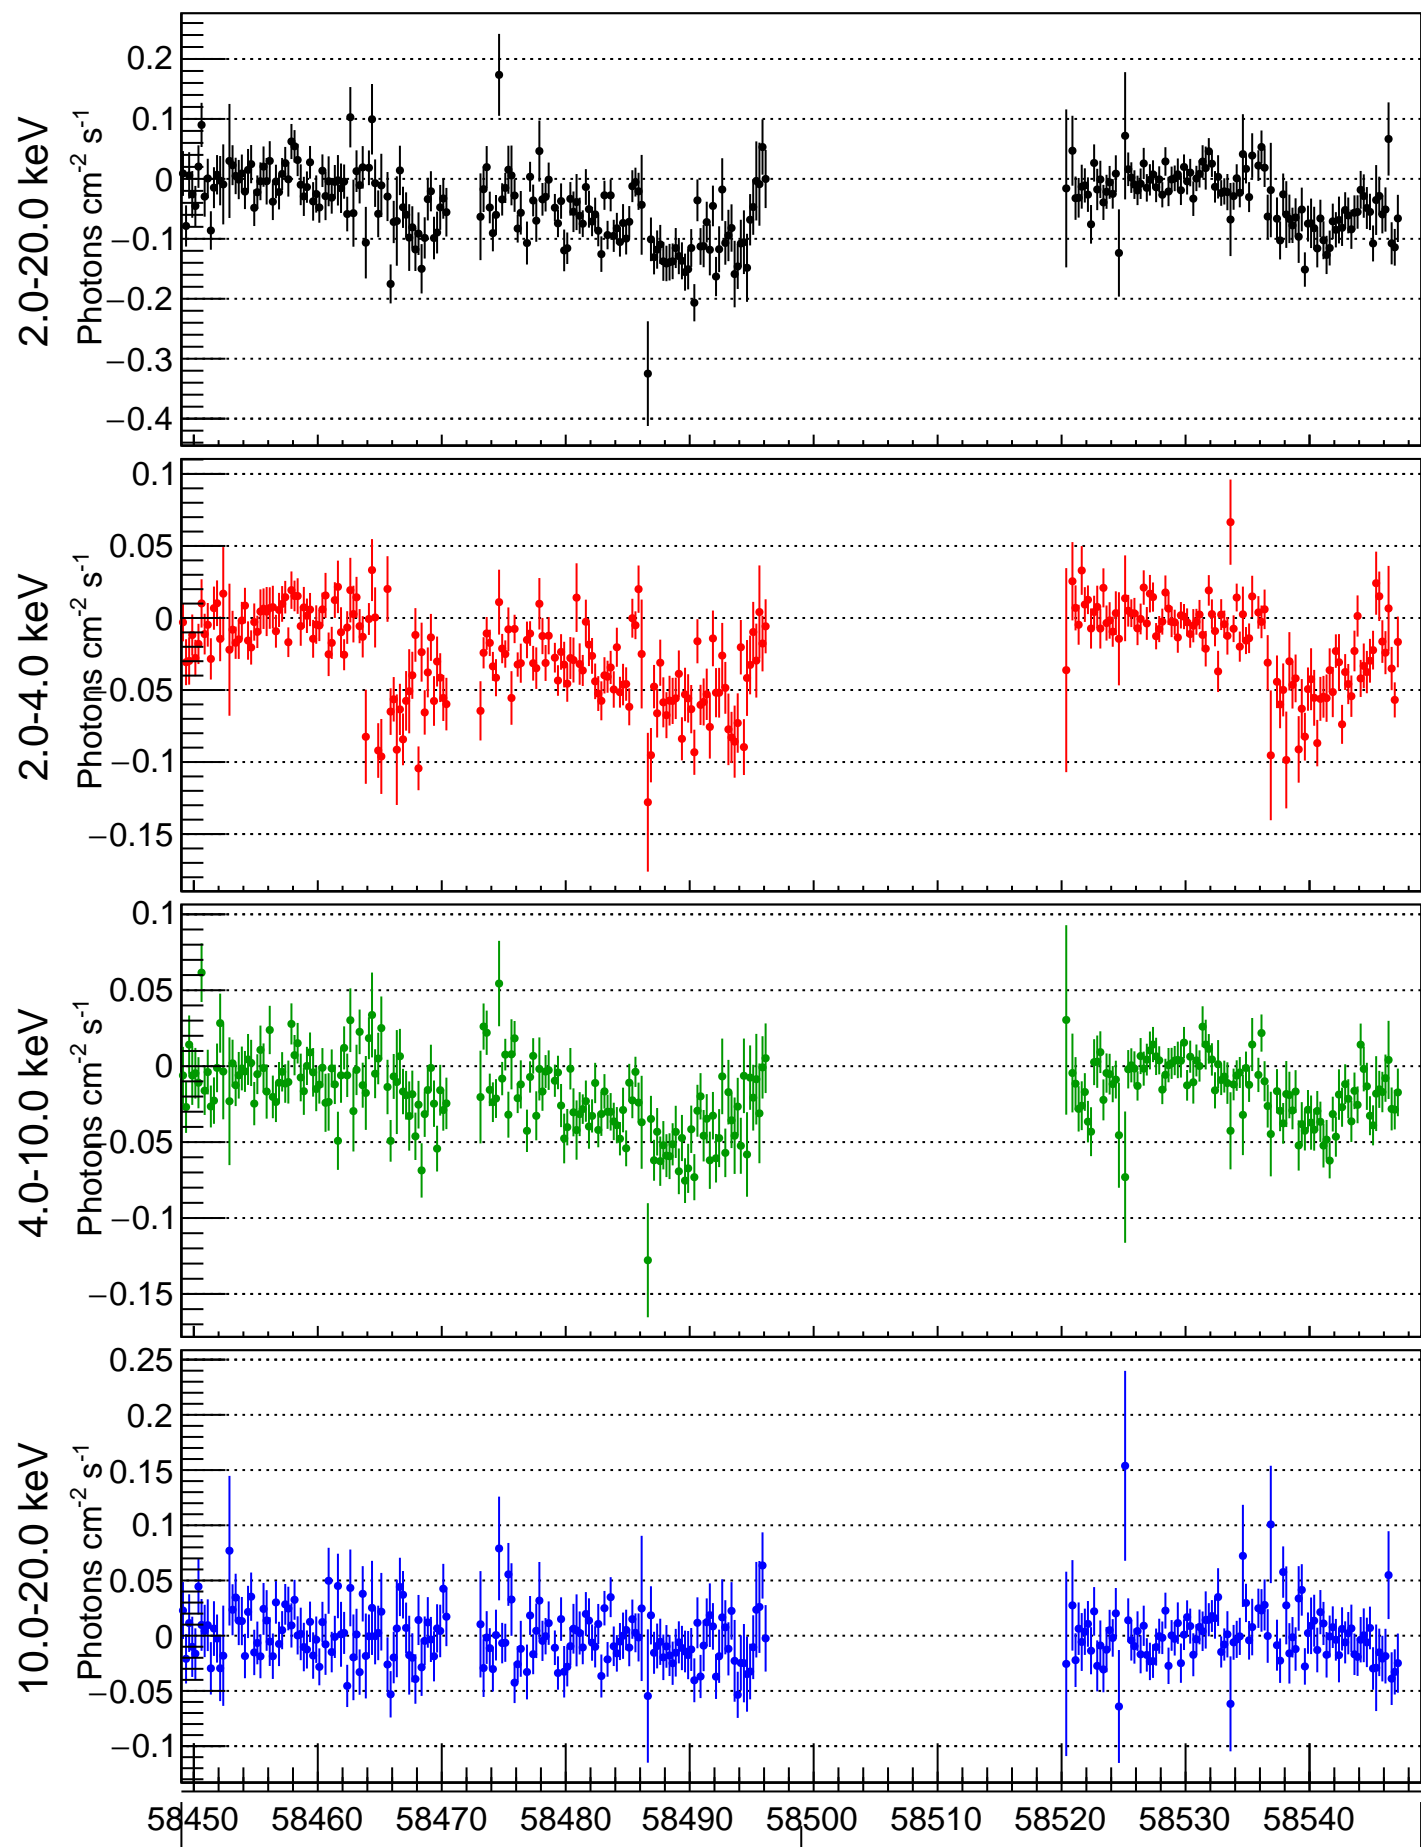

MAXI J1820+070

binsize=6.0h

2018-11-27

2019-03-07