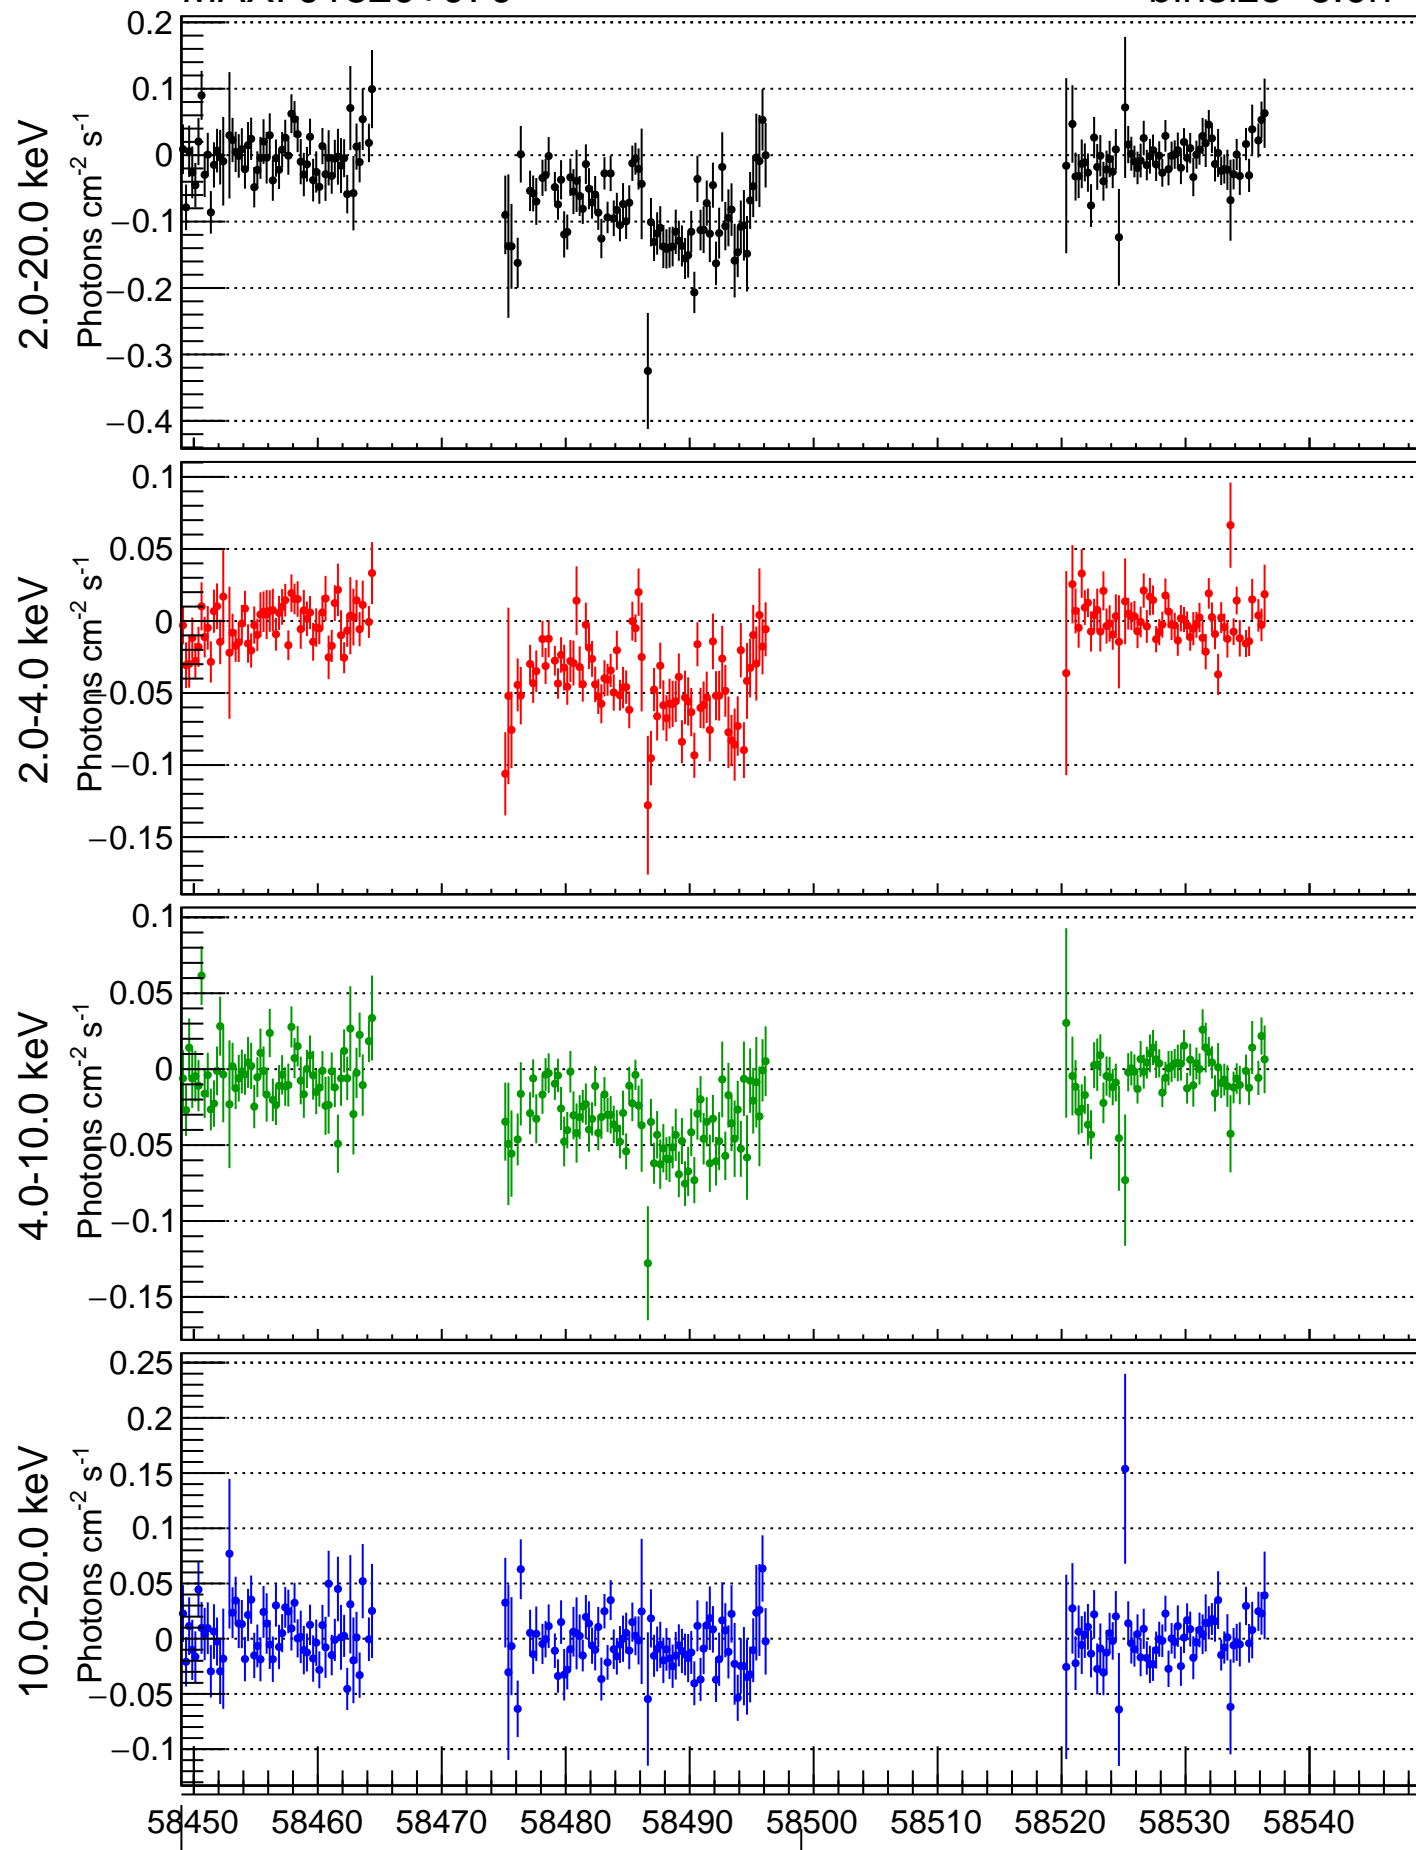

MAXI J1820+070

binsize=6.0h

2018-11-27

2019-03-07