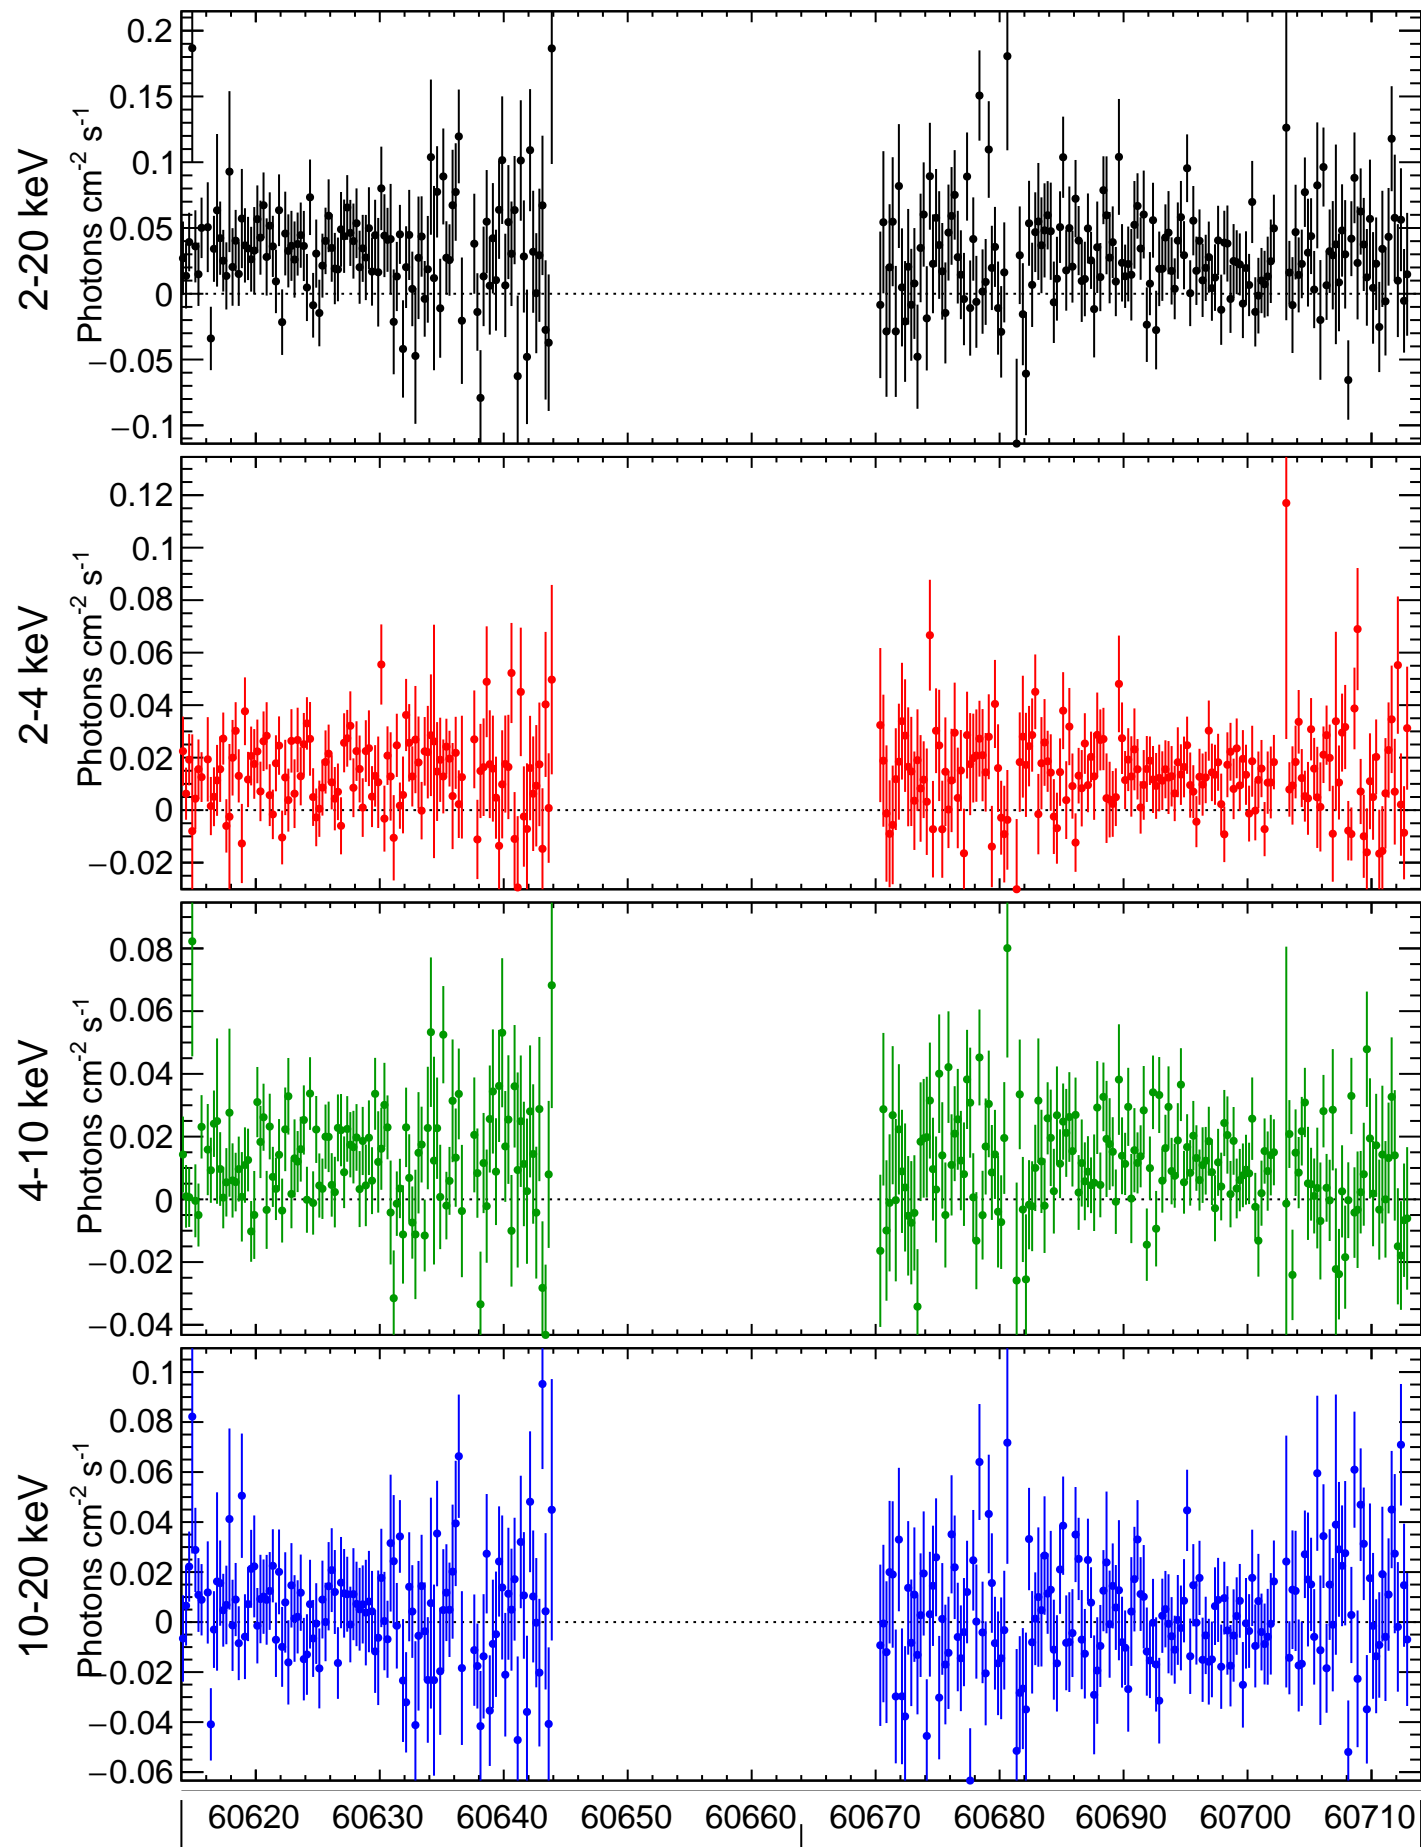

X Per

binsize=6.0h

2024-10-31

2025-02-08