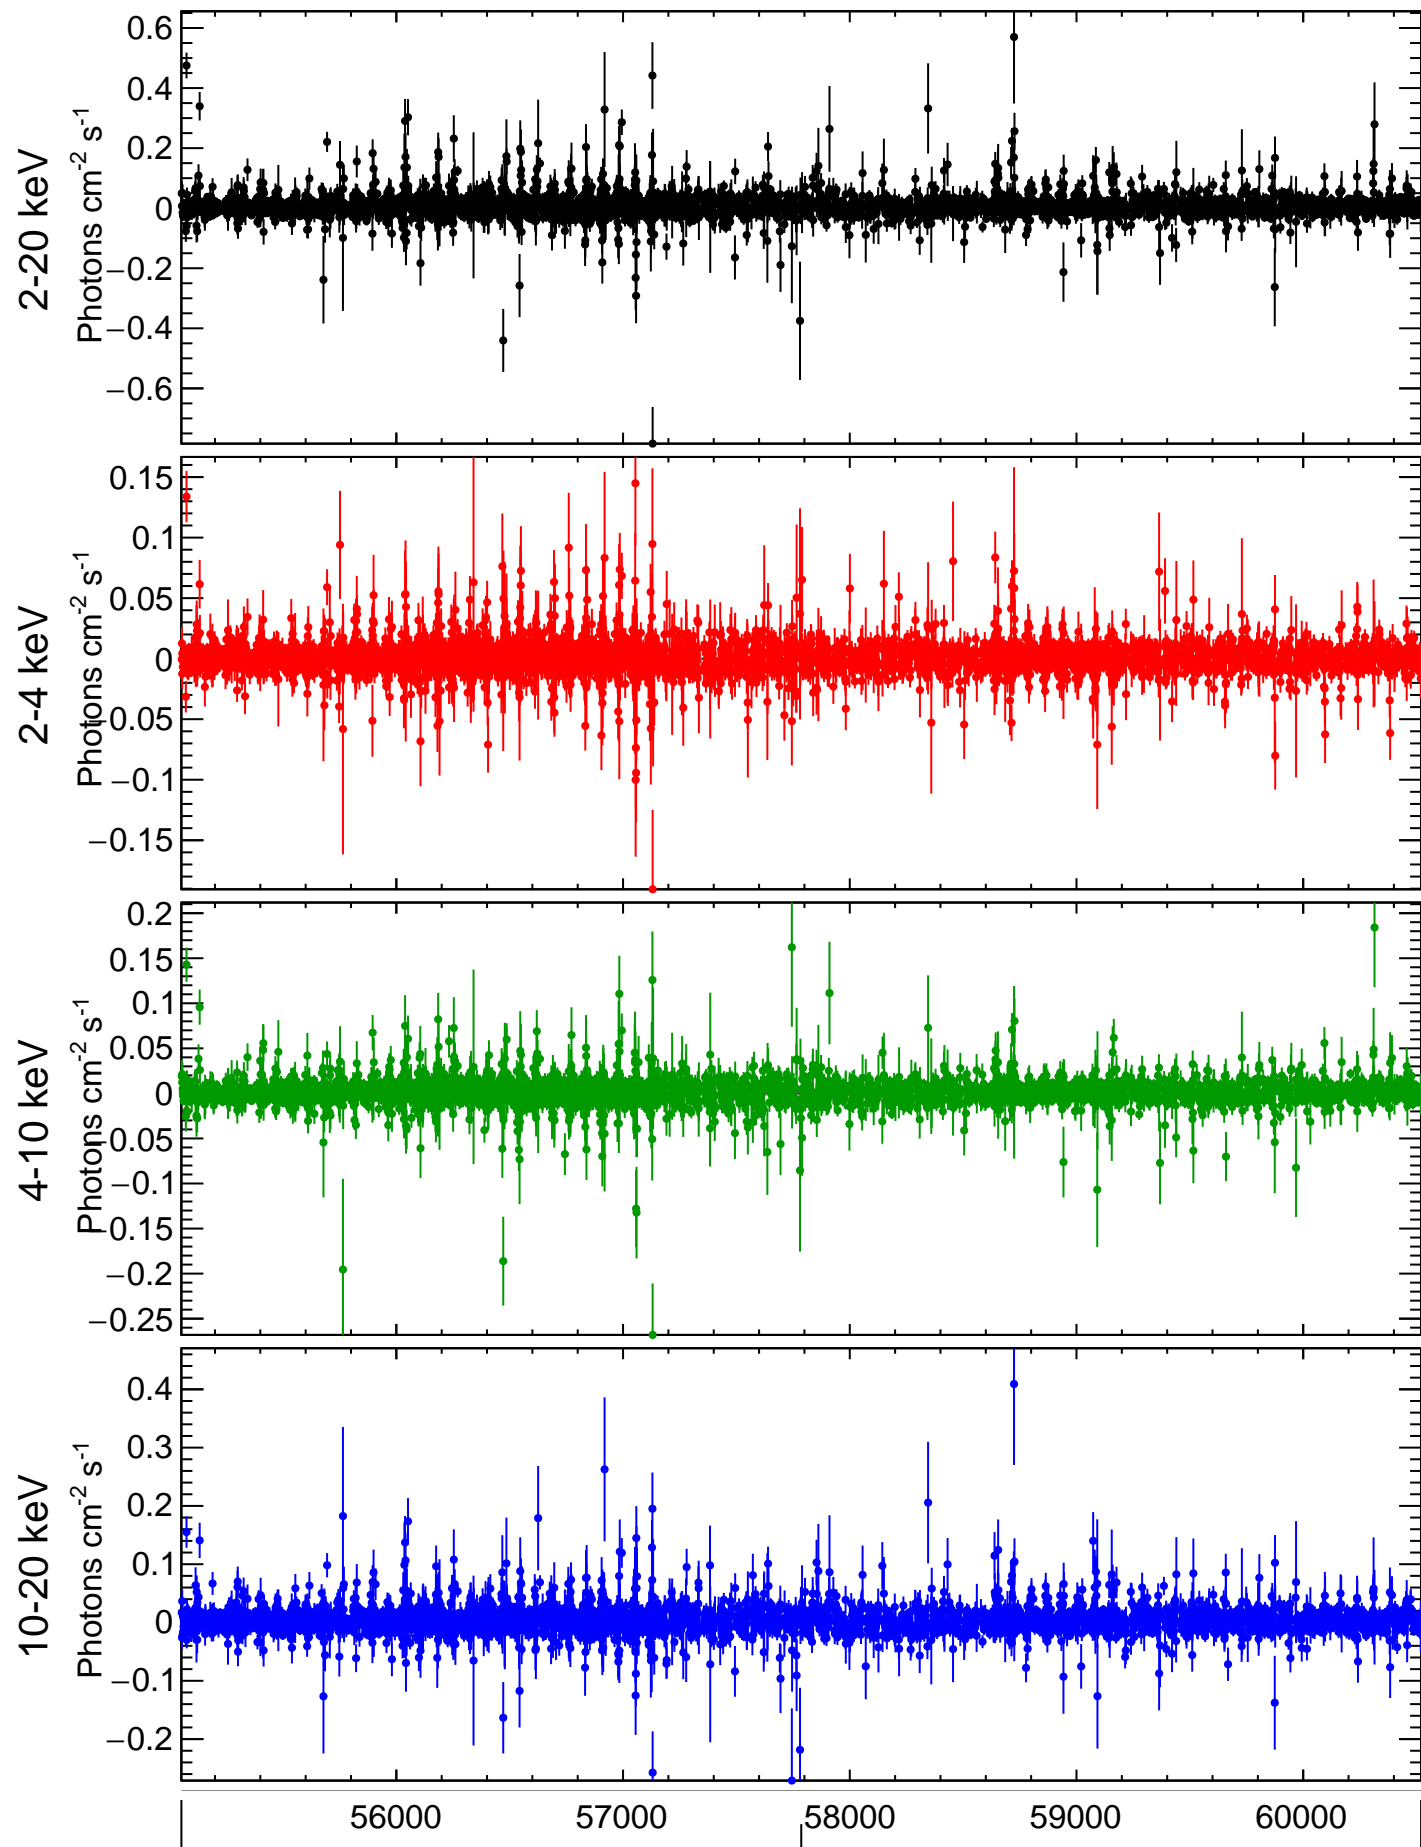

MAXI J0511-522

binsize=24.0h

2009-08-09

2024-07-29