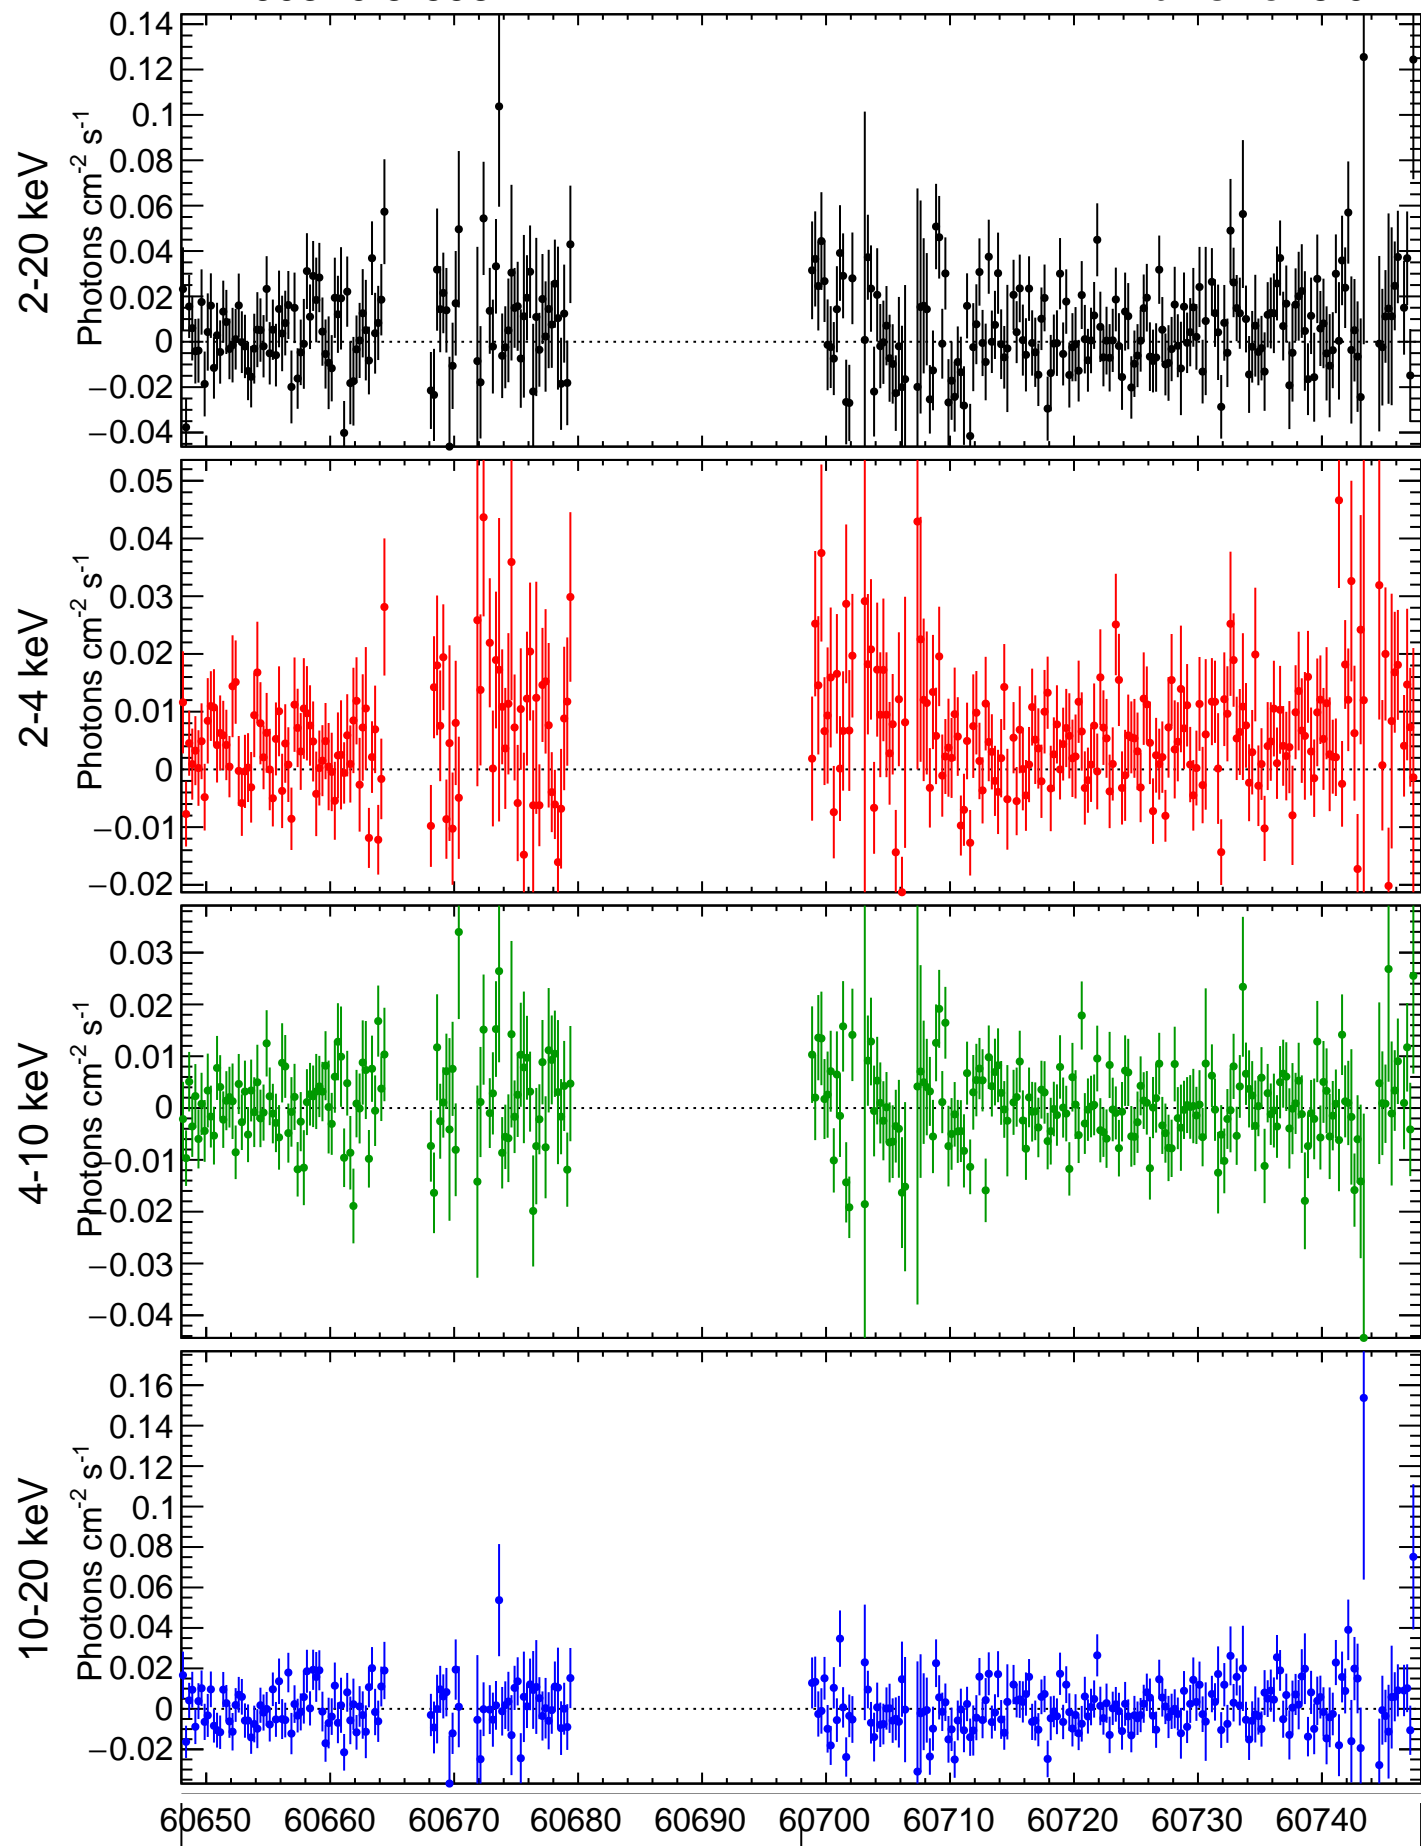

RX J0520.5-6932

binsize=6.0h

2024-12-04

2025-03-14