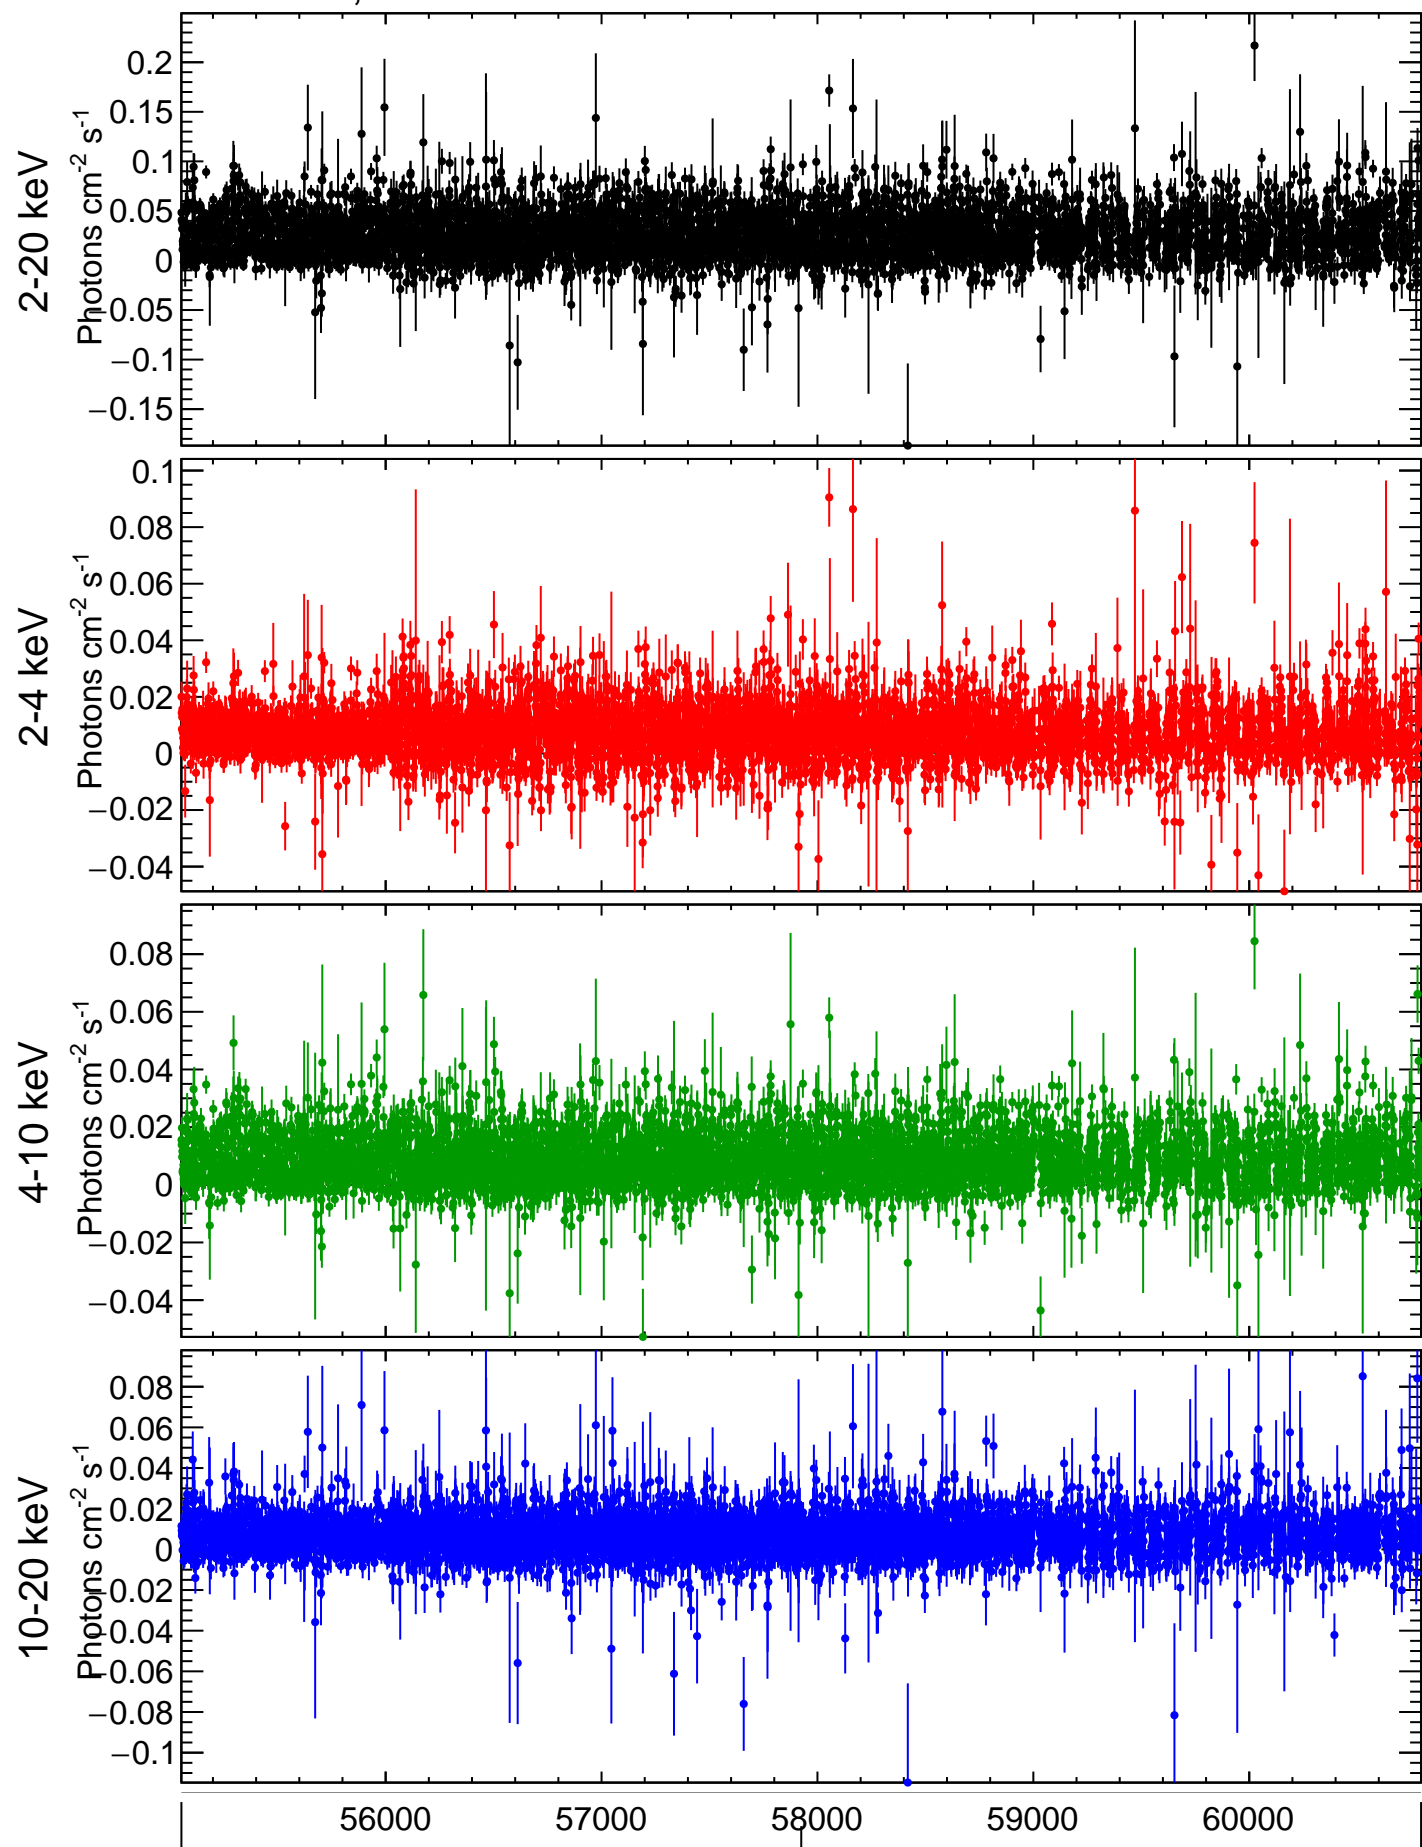

LMC X-4, HDE 269743

binsize=24.0h

2009-08-11

2025-05-01