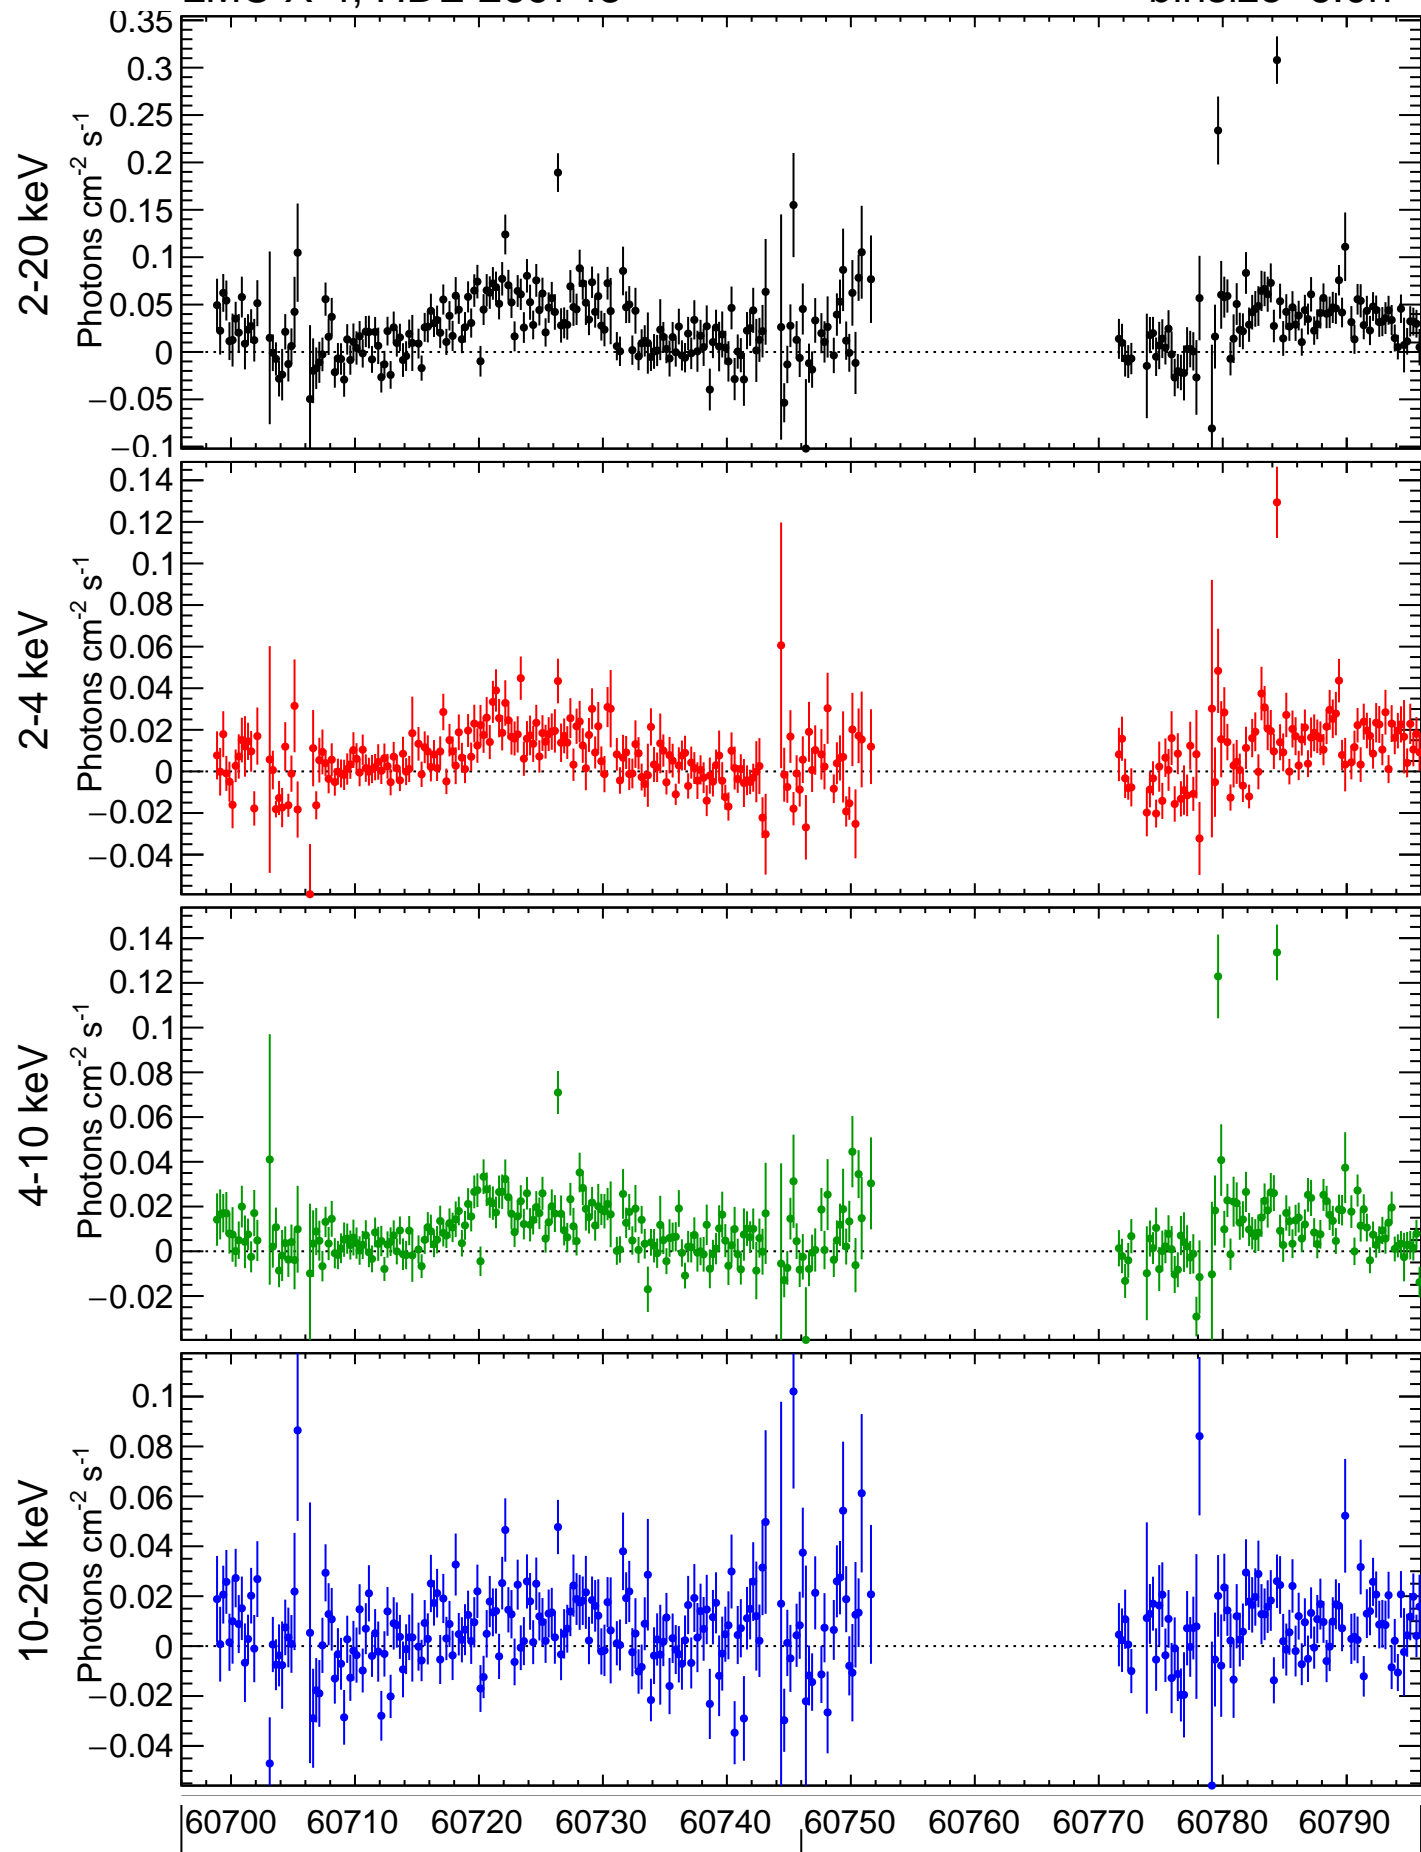

LMC X-4, HDE 269743

binsize=6.0h

2025-01-21

2025-05-01