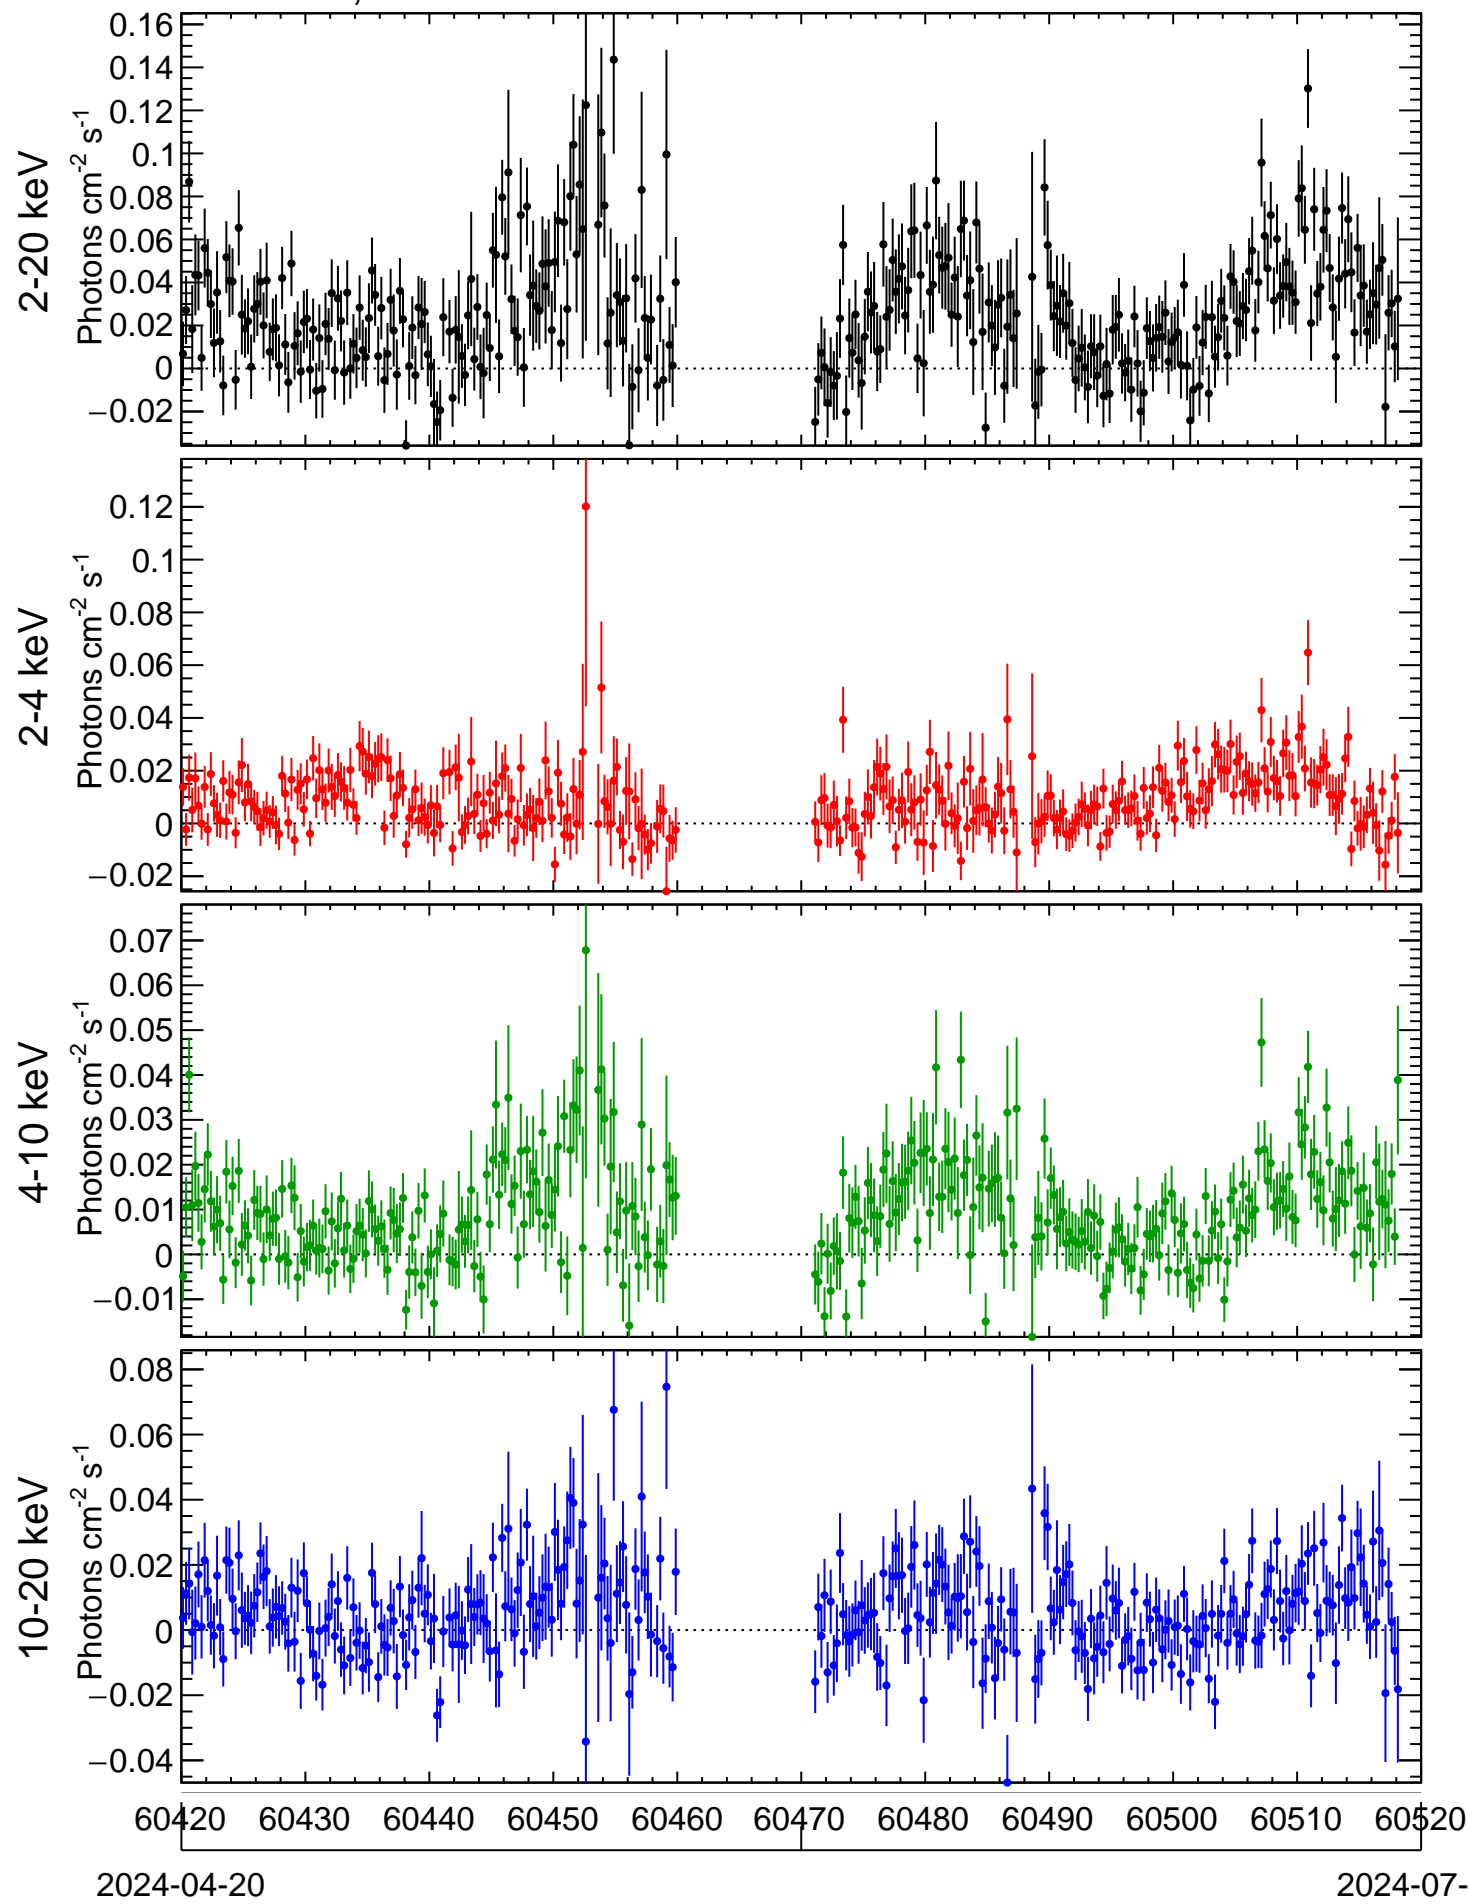

LMC X-4, HDE 269743

binsize=6.0h

2024-04-20

2024-07-29