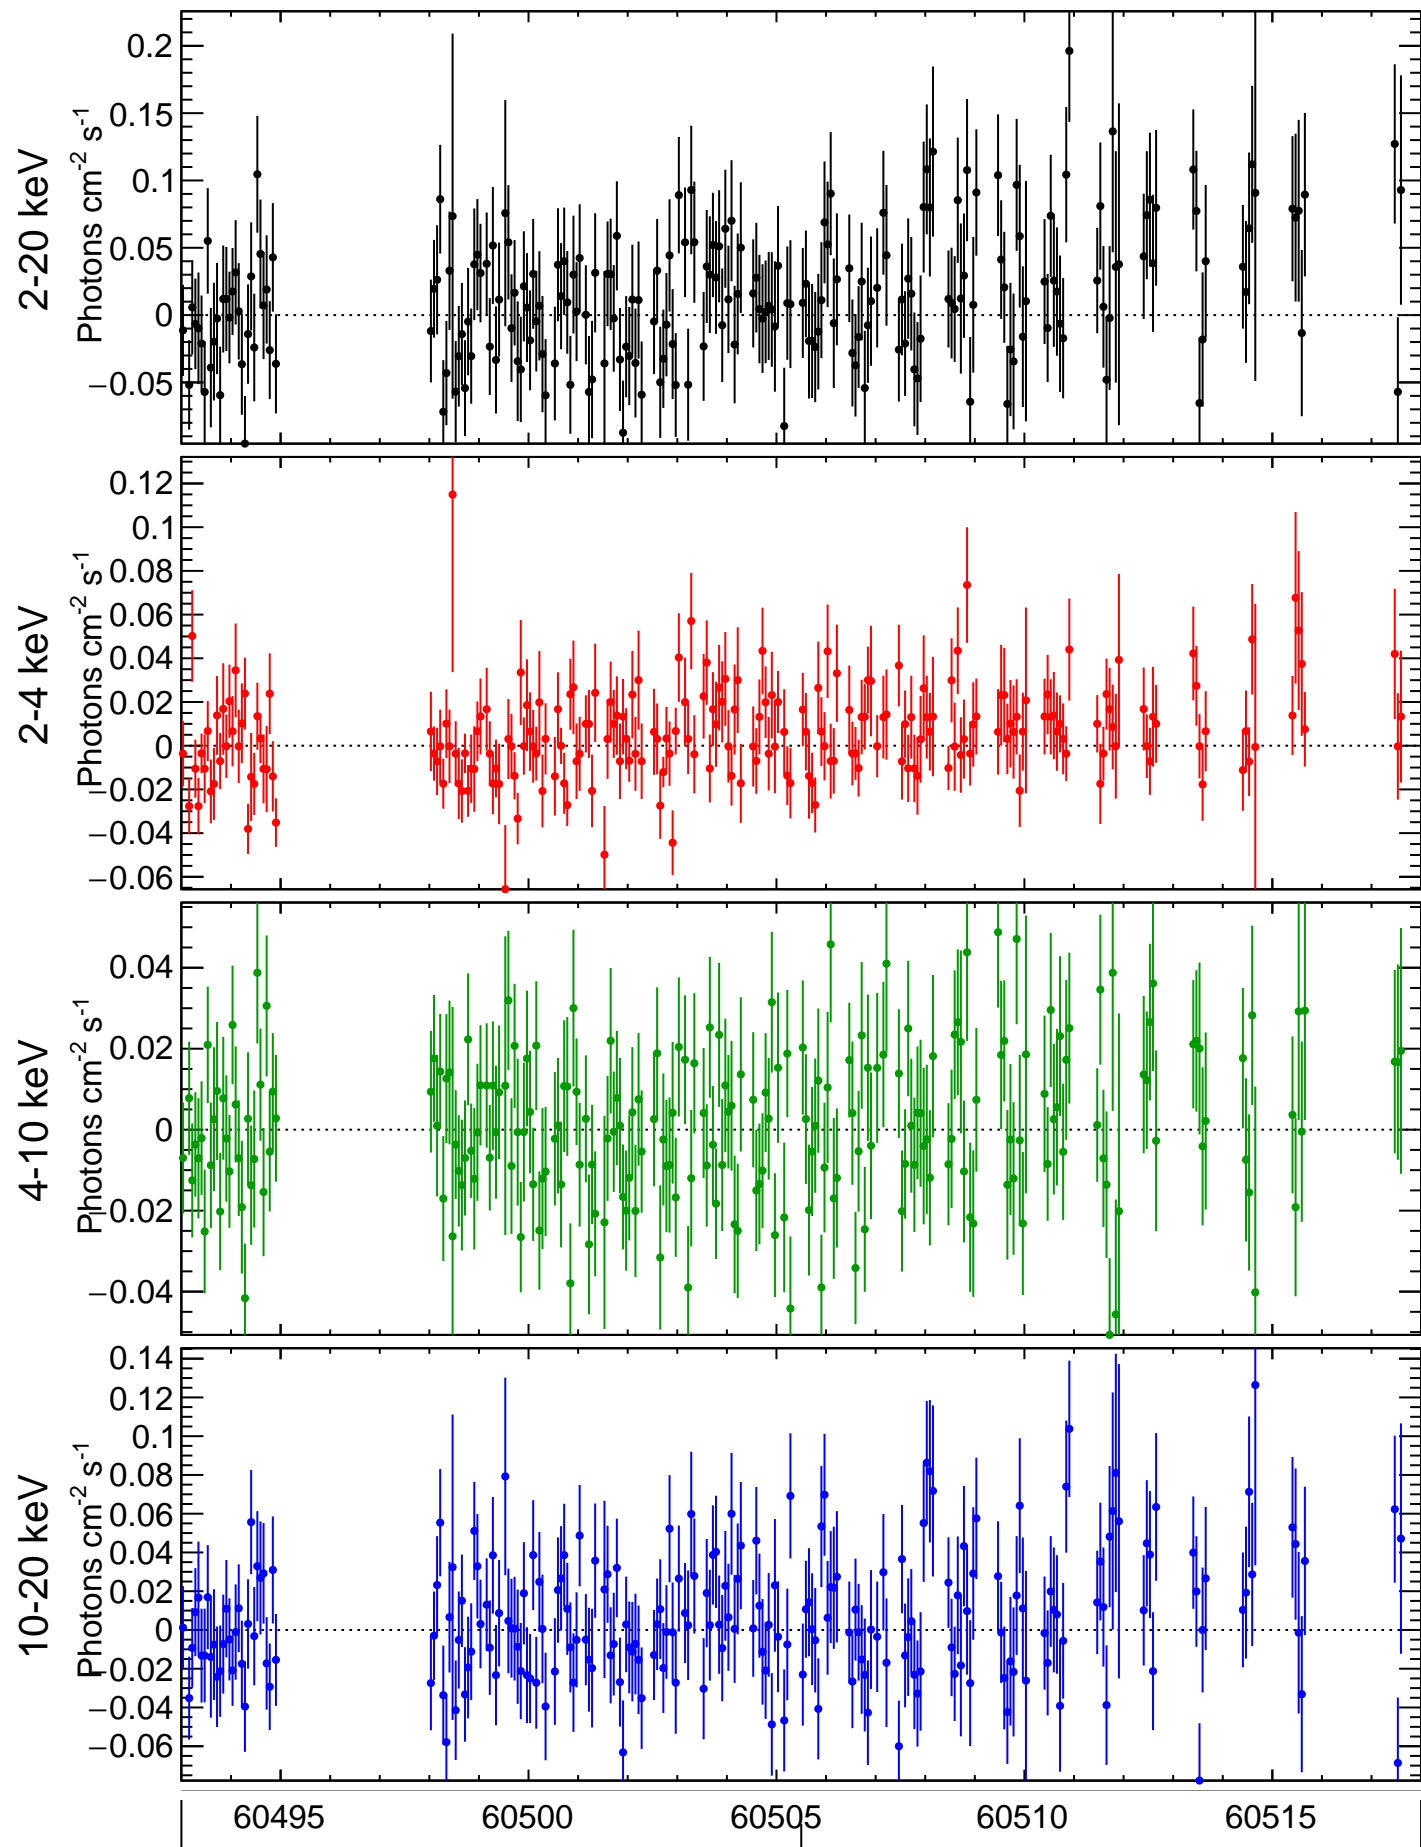

MAXI J0903-531

binsize=1.5h

2024-07-02

2024-07-27