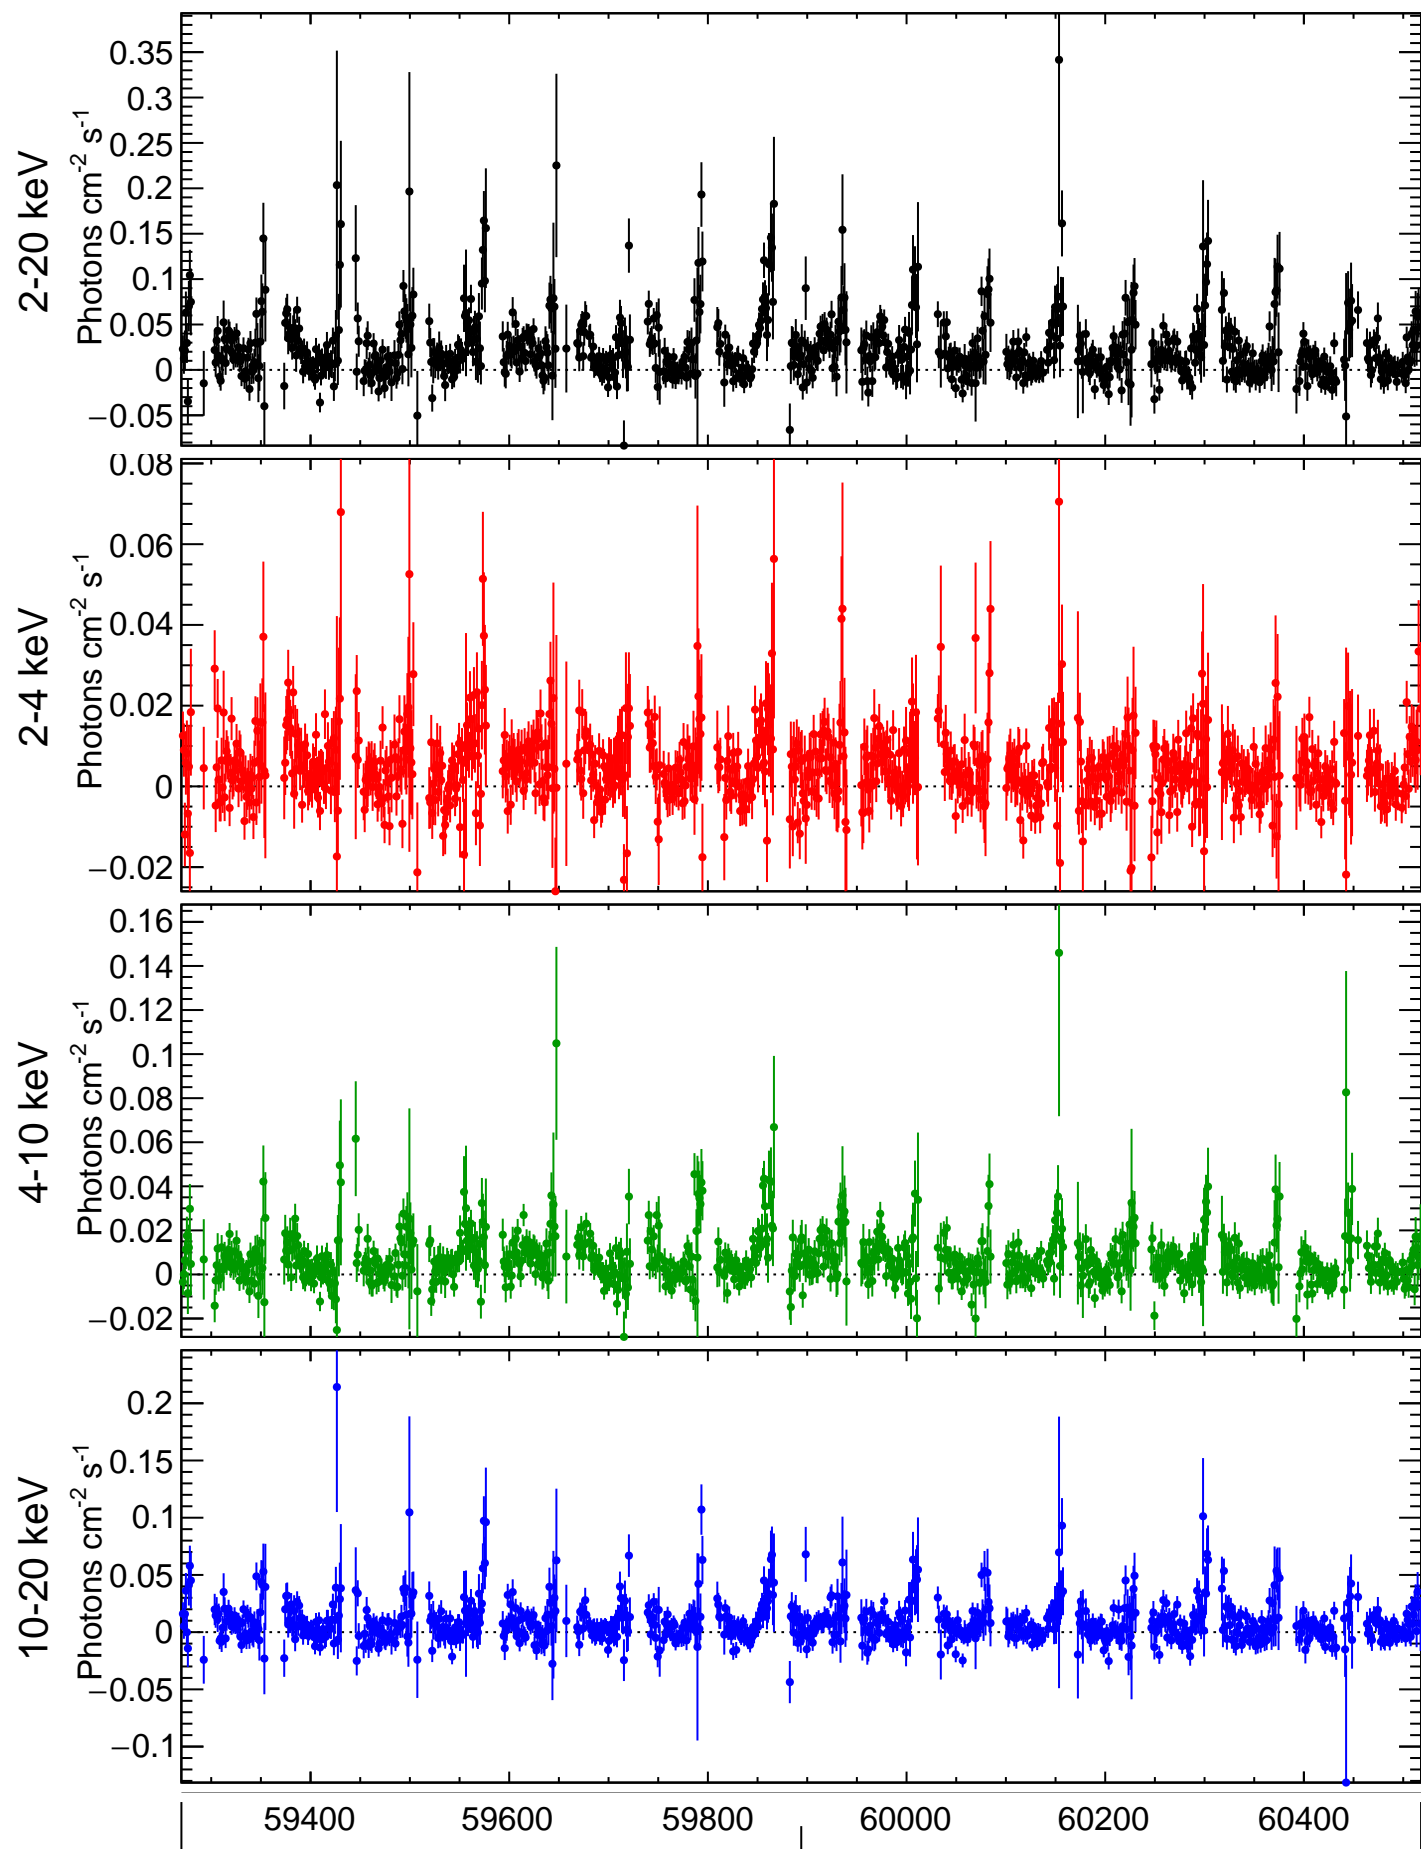

MAXI J0903-531

binsize=24.0h

2021-02-25

2024-07-27