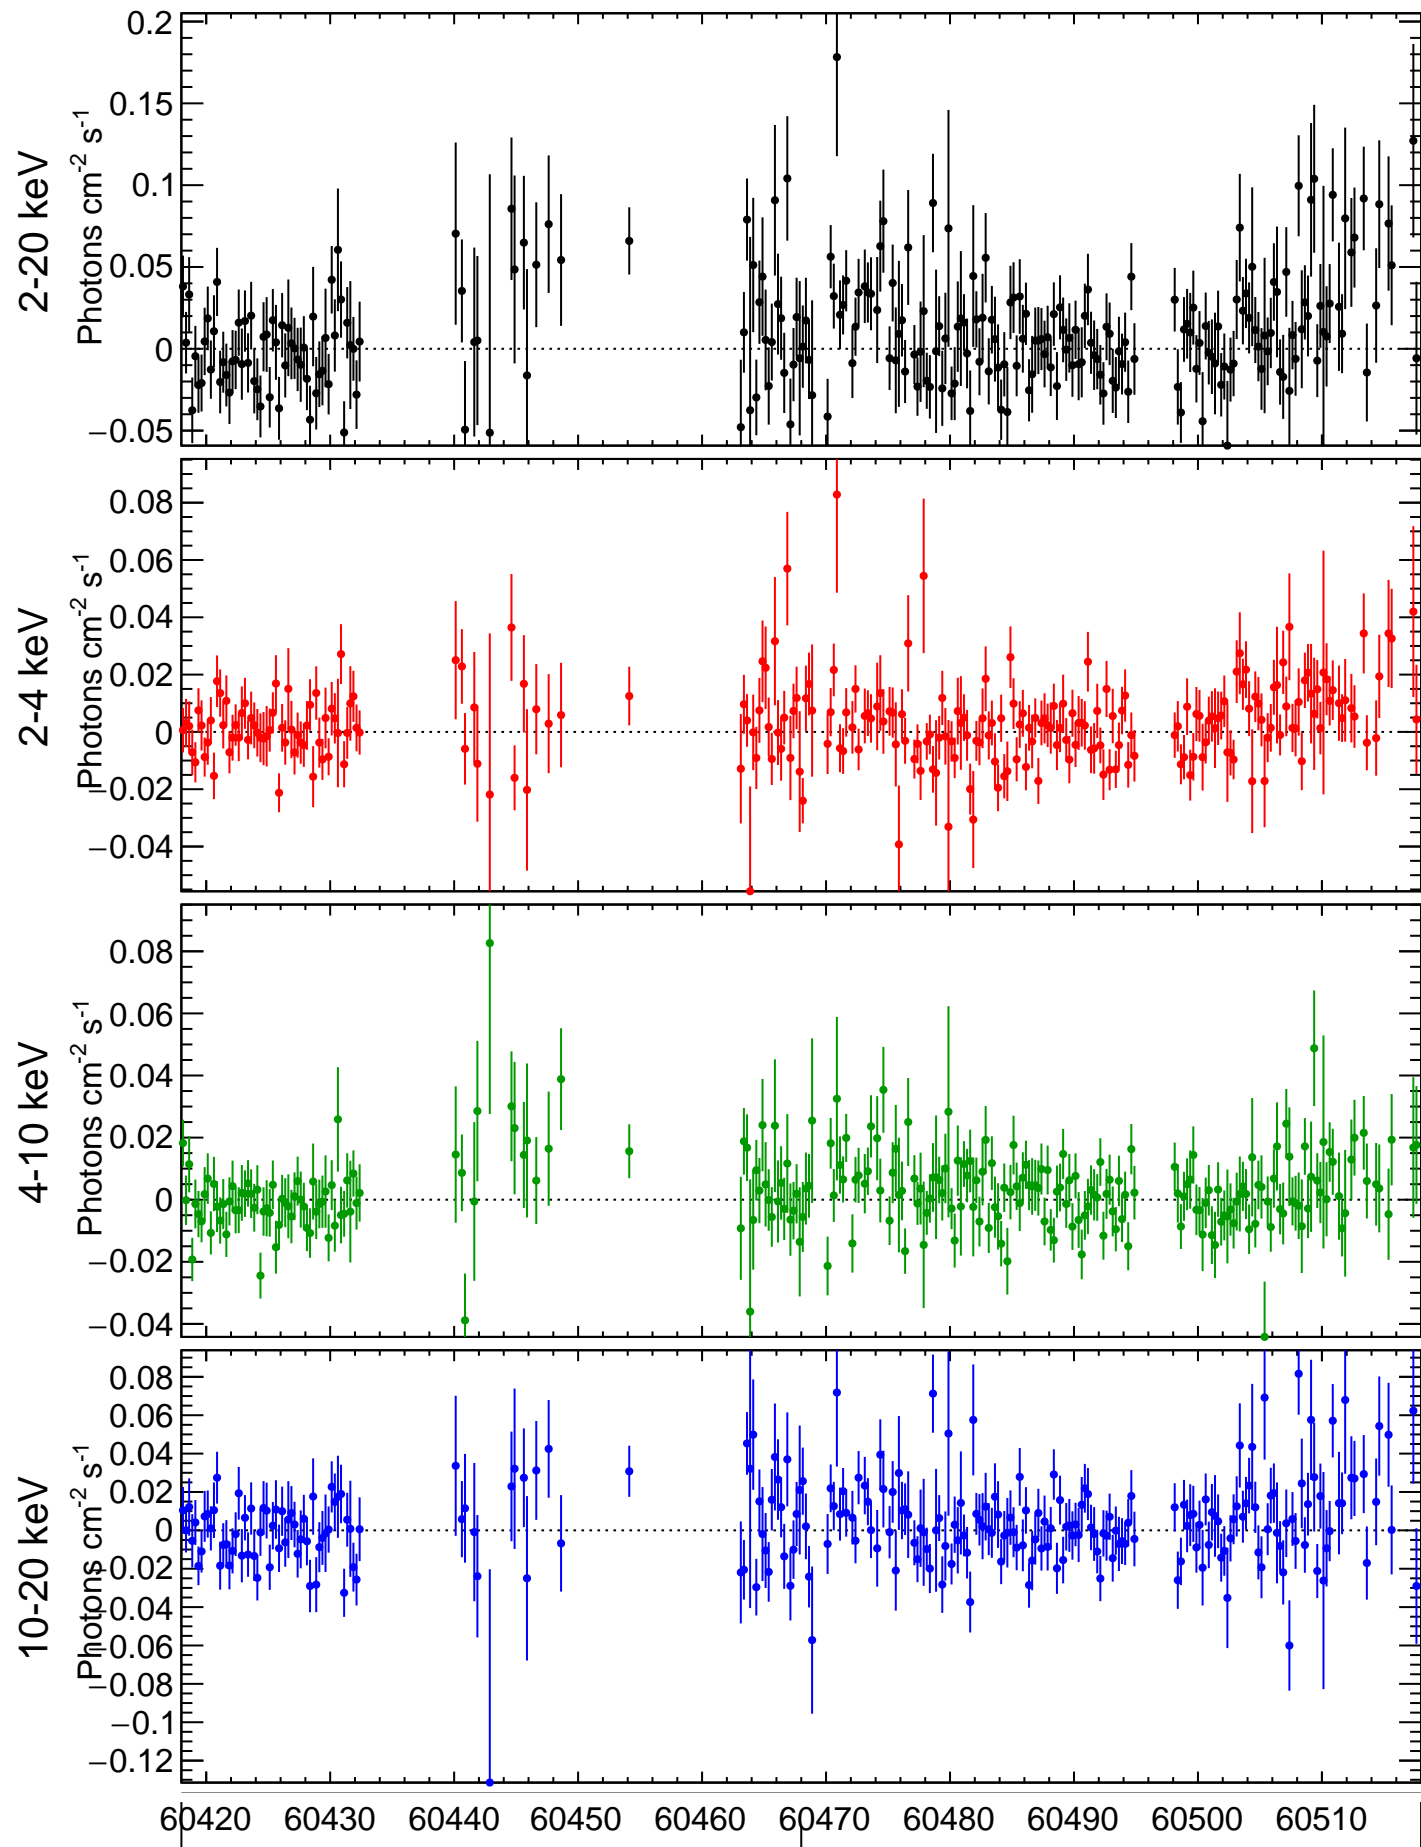

MAXI J0903-531

binsize=6.0h

2024-04-18

2024-07-27