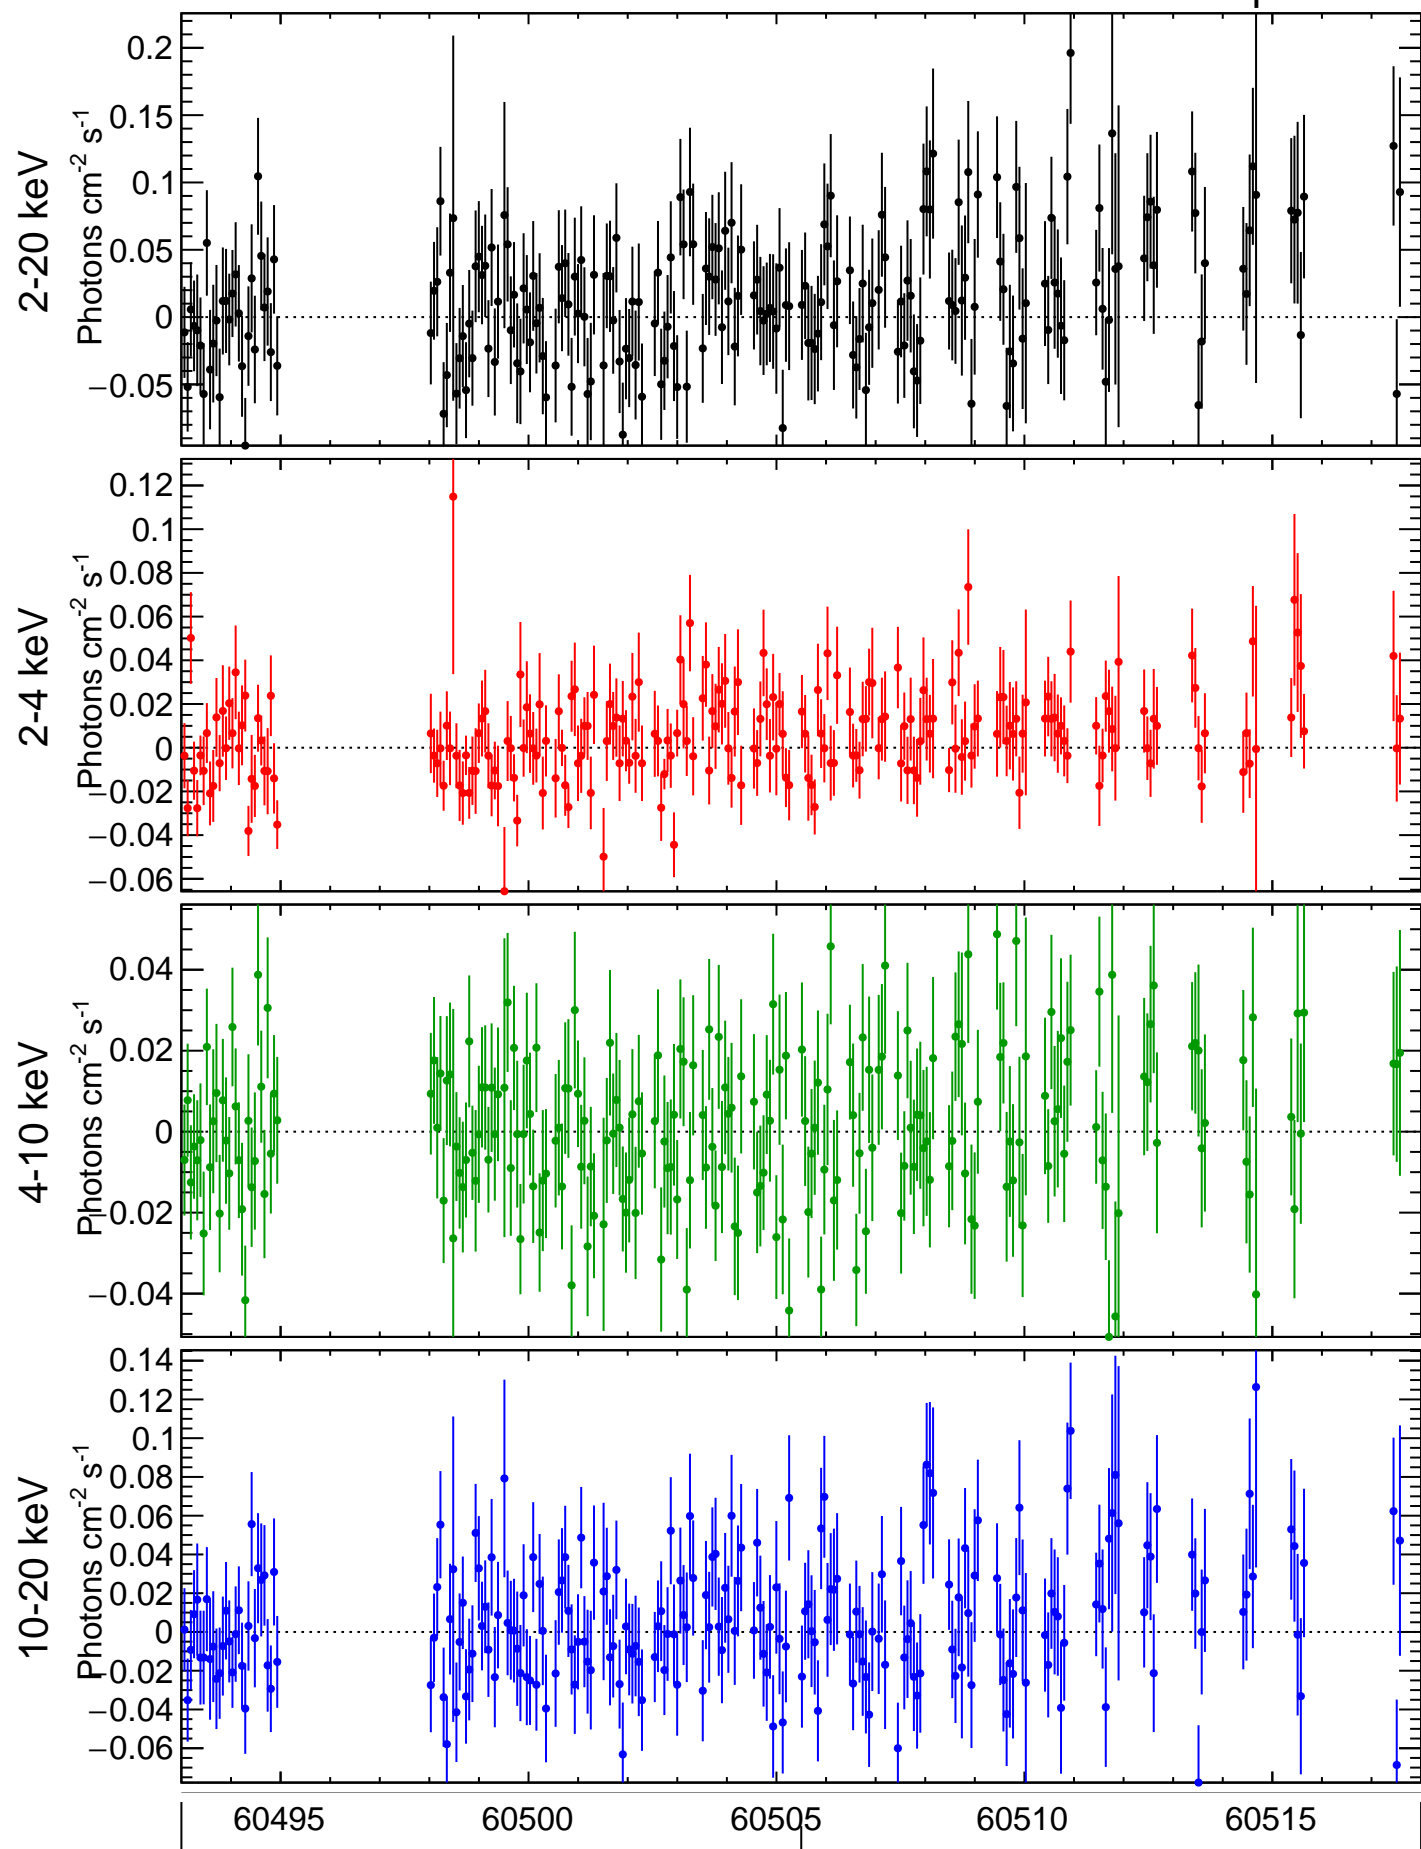

MAXI J0903-531

Data per scan

2024-07-02

2024-07-27