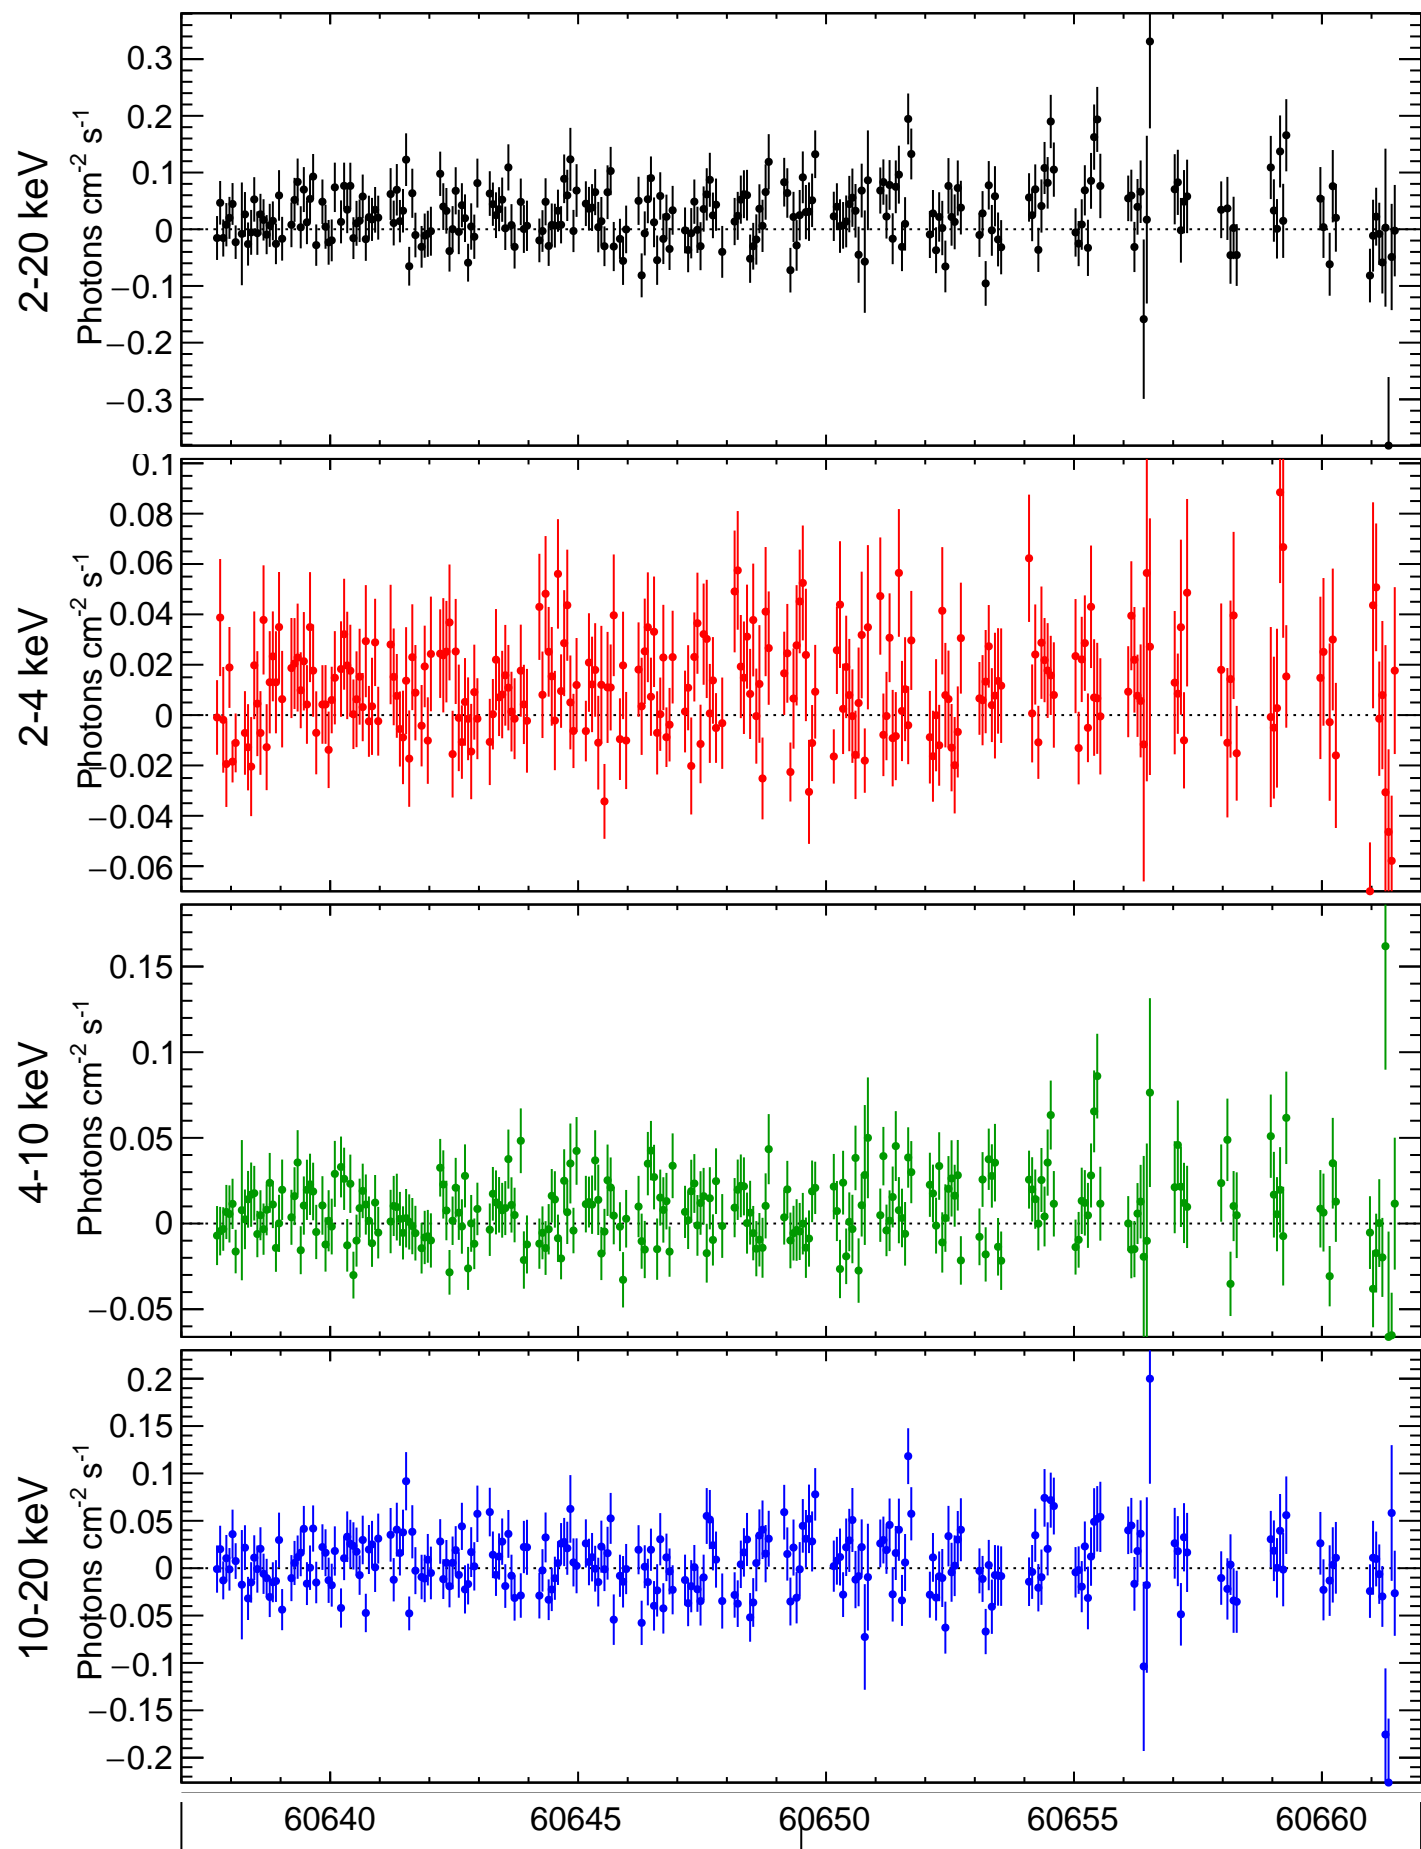

Eta Car

binsize=1.5h

2024-11-23

2024-12-18