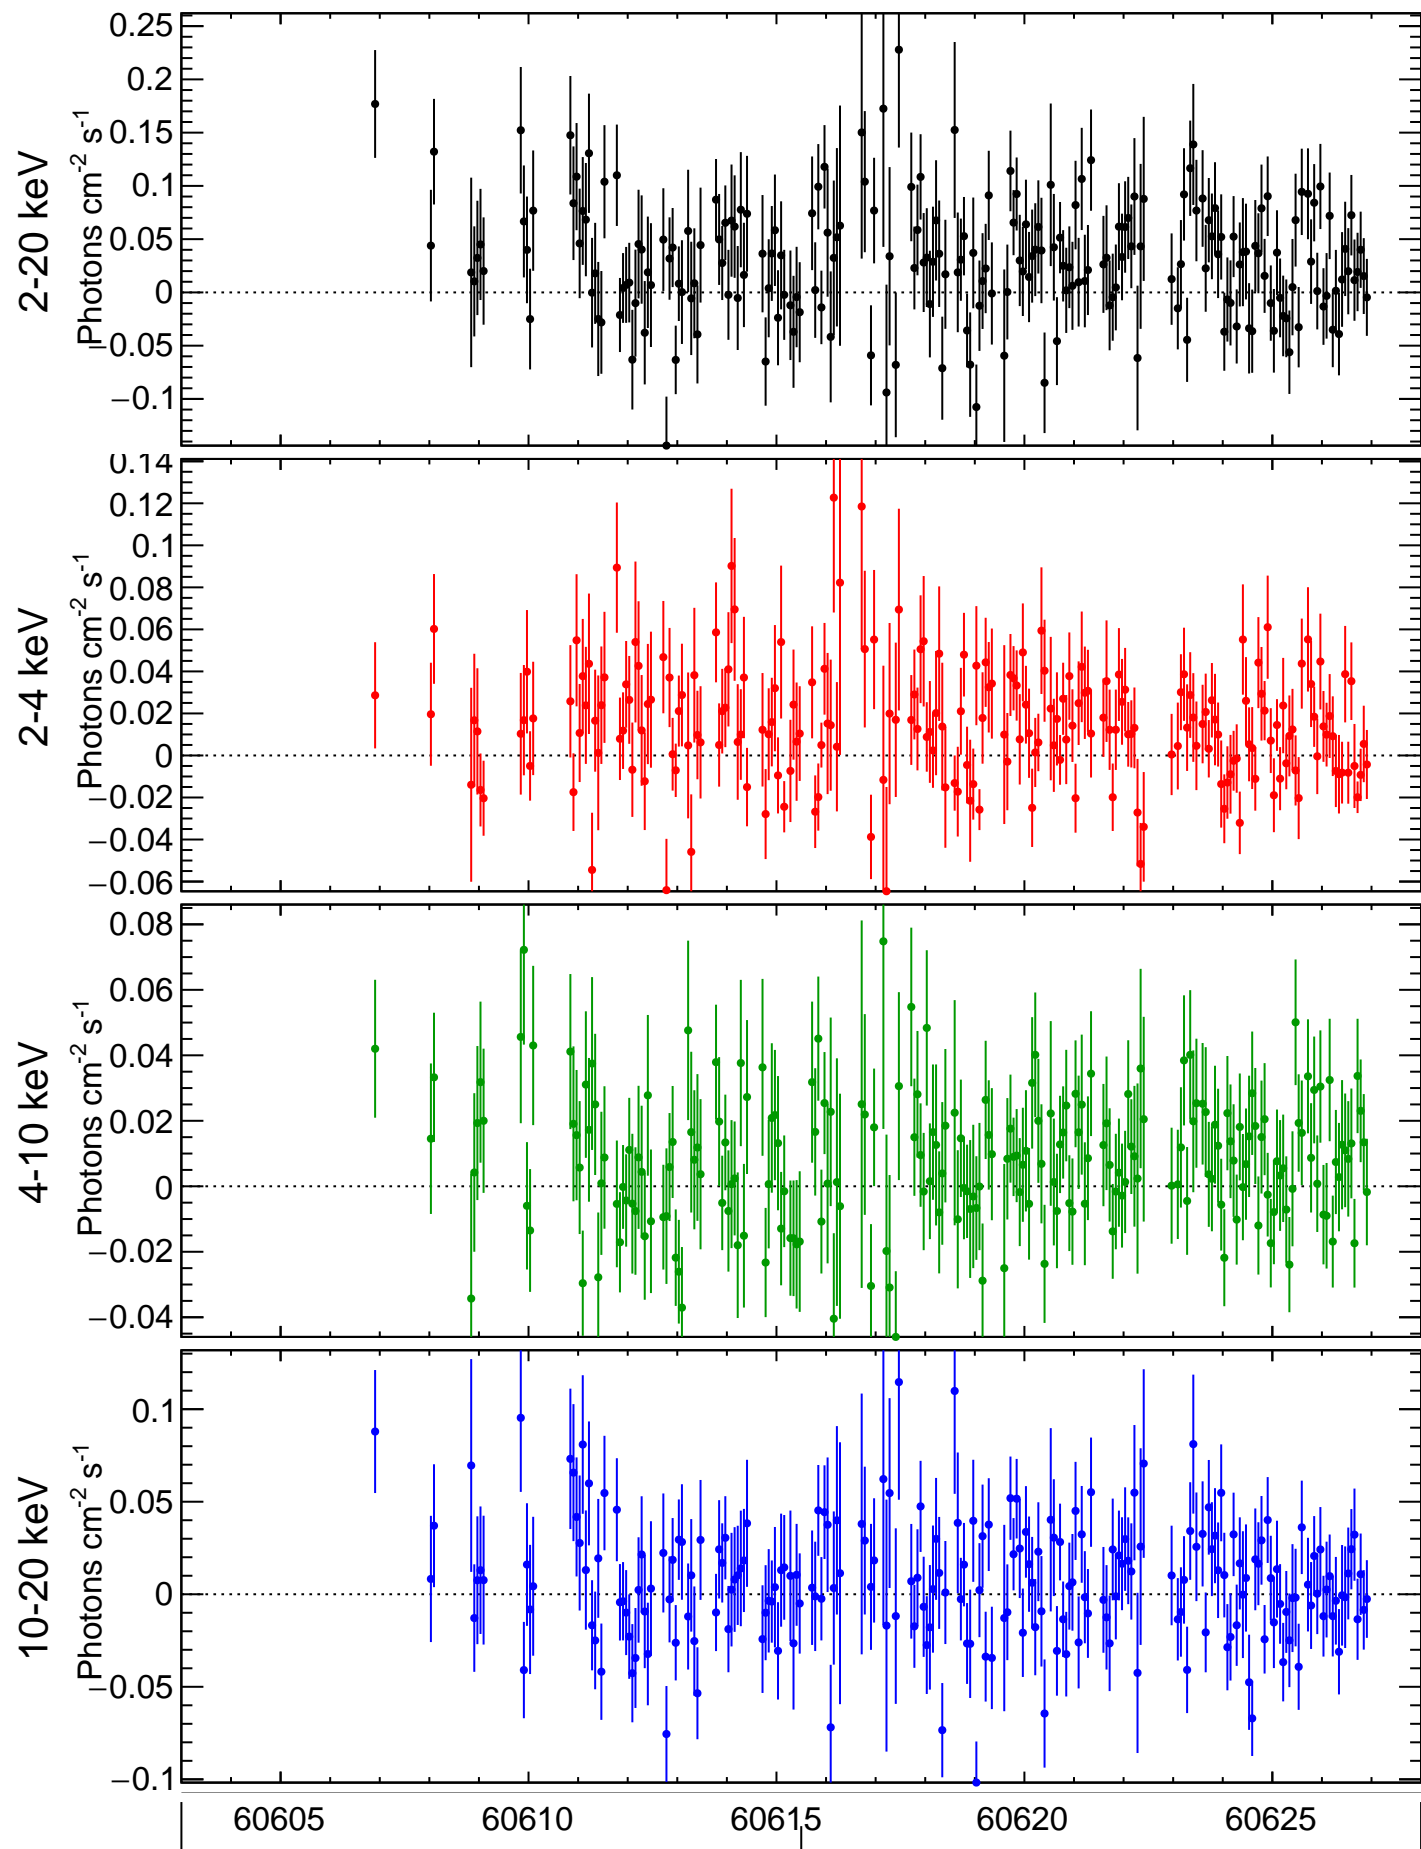

Eta Car

binsize=1.5h

2024-10-20

2024-11-14