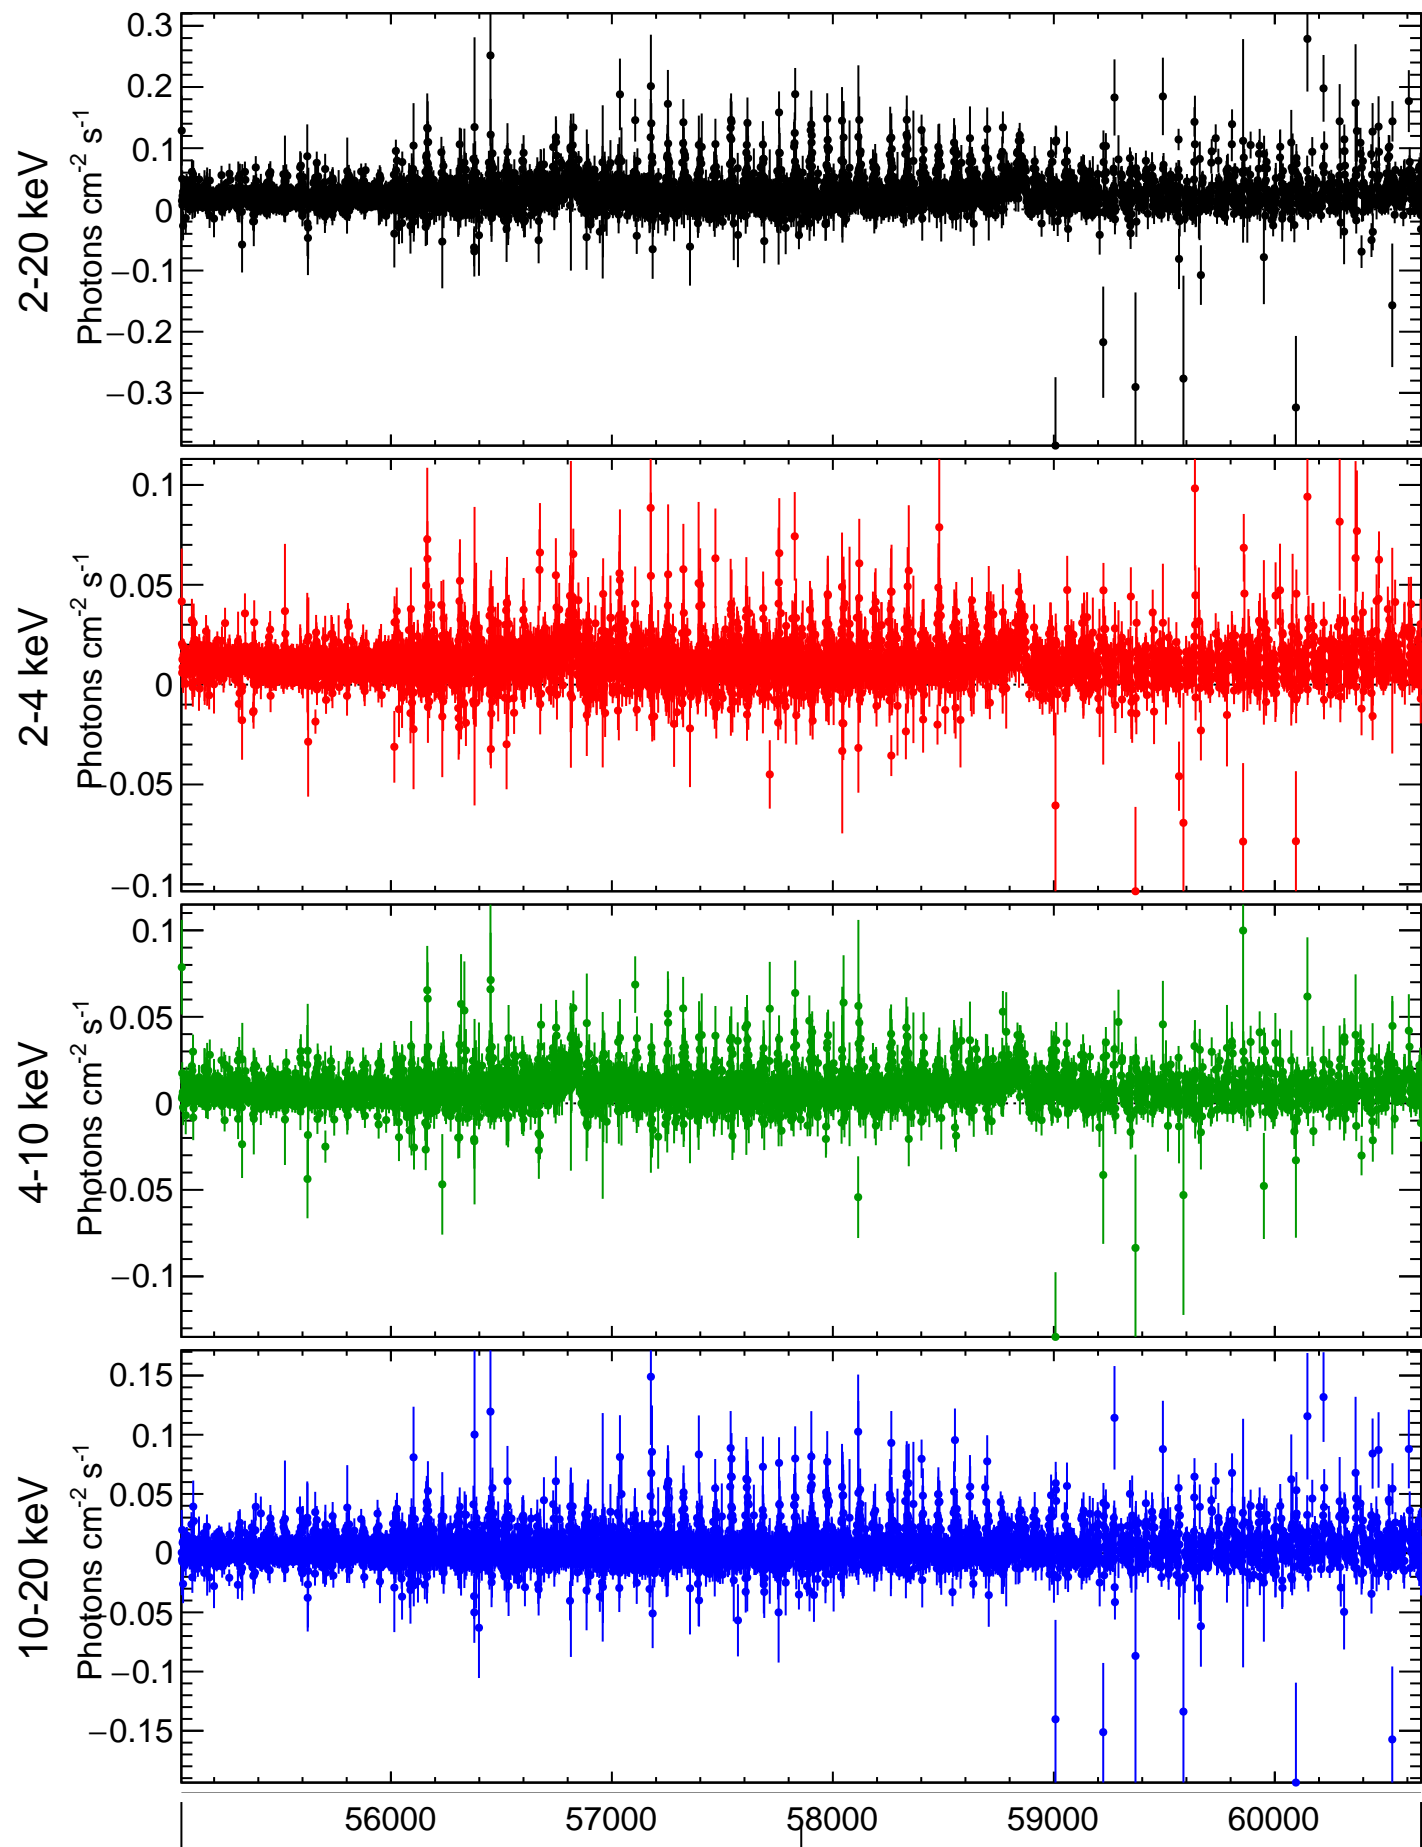

Eta Car

binsize=24.0h

2009-08-09

2024-12-18