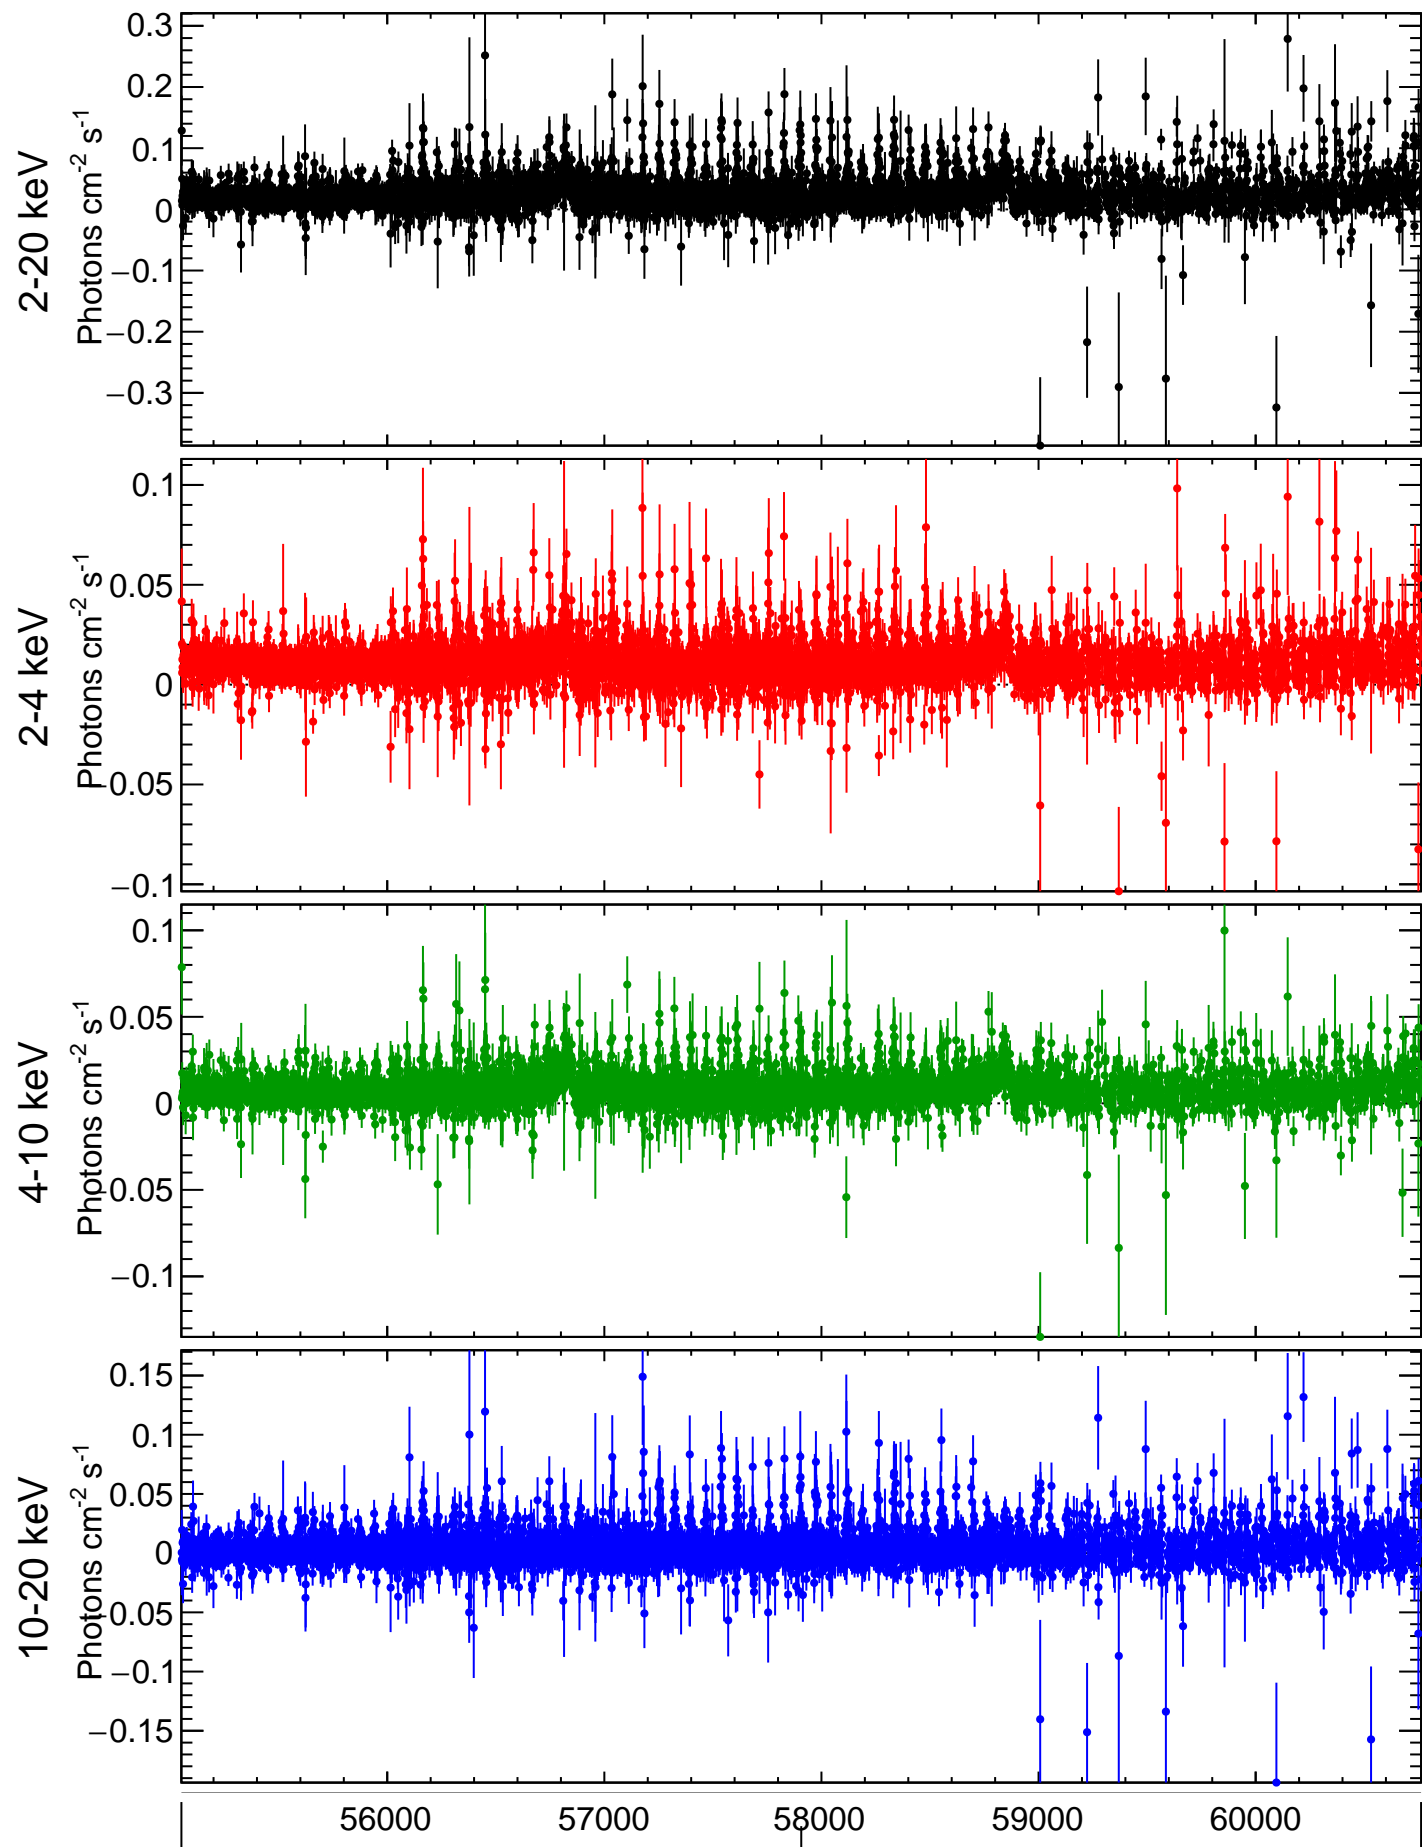

Eta Car

binsize=24.0h

2009-08-09

2025-03-28