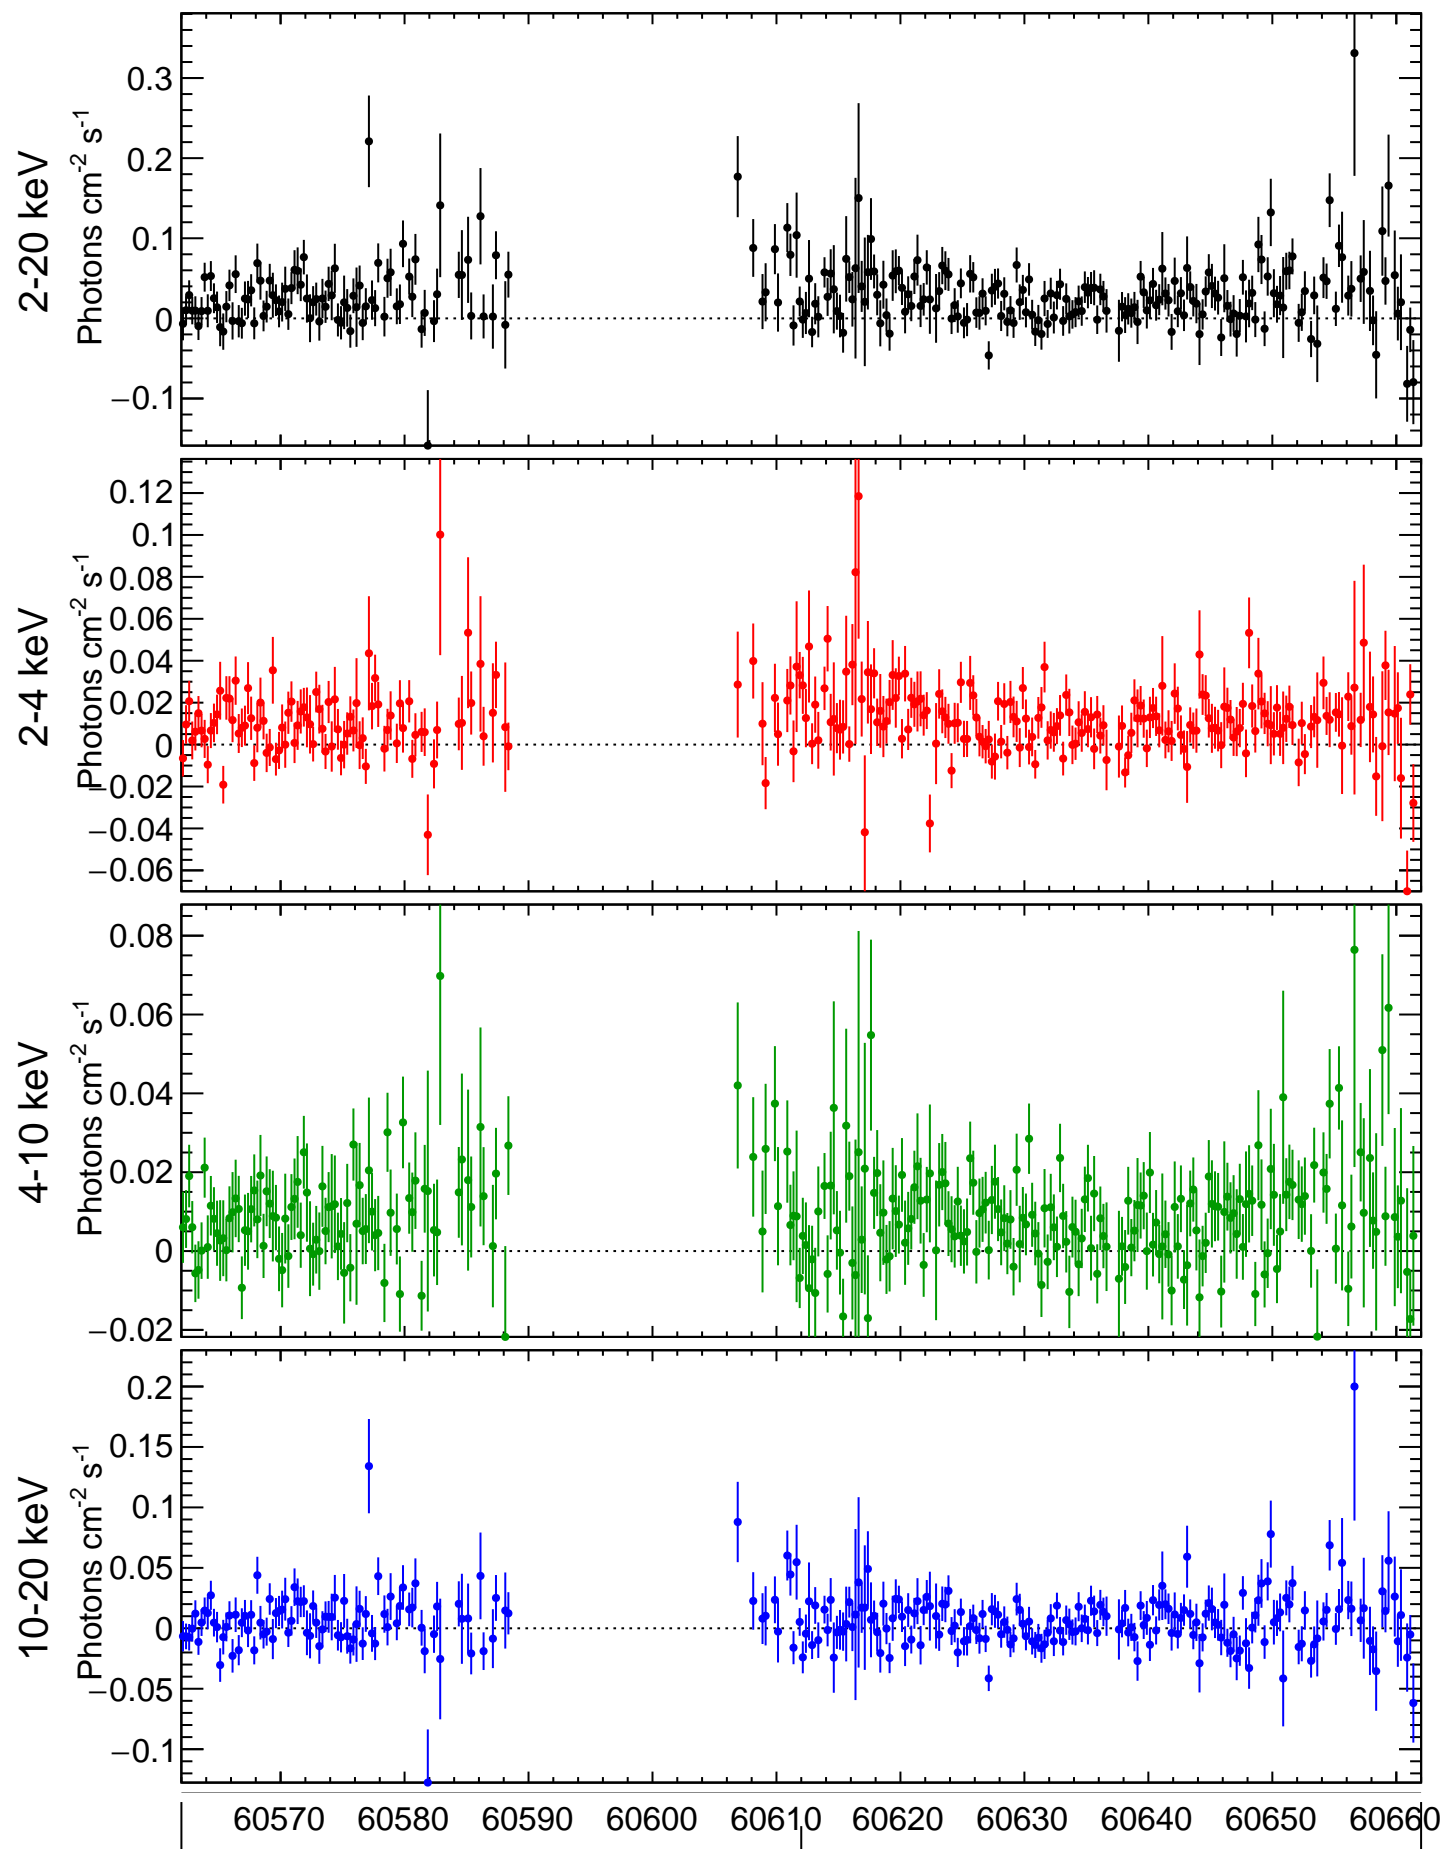

Eta Car

binsize=6.0h

2024-09-09

2024-12-18