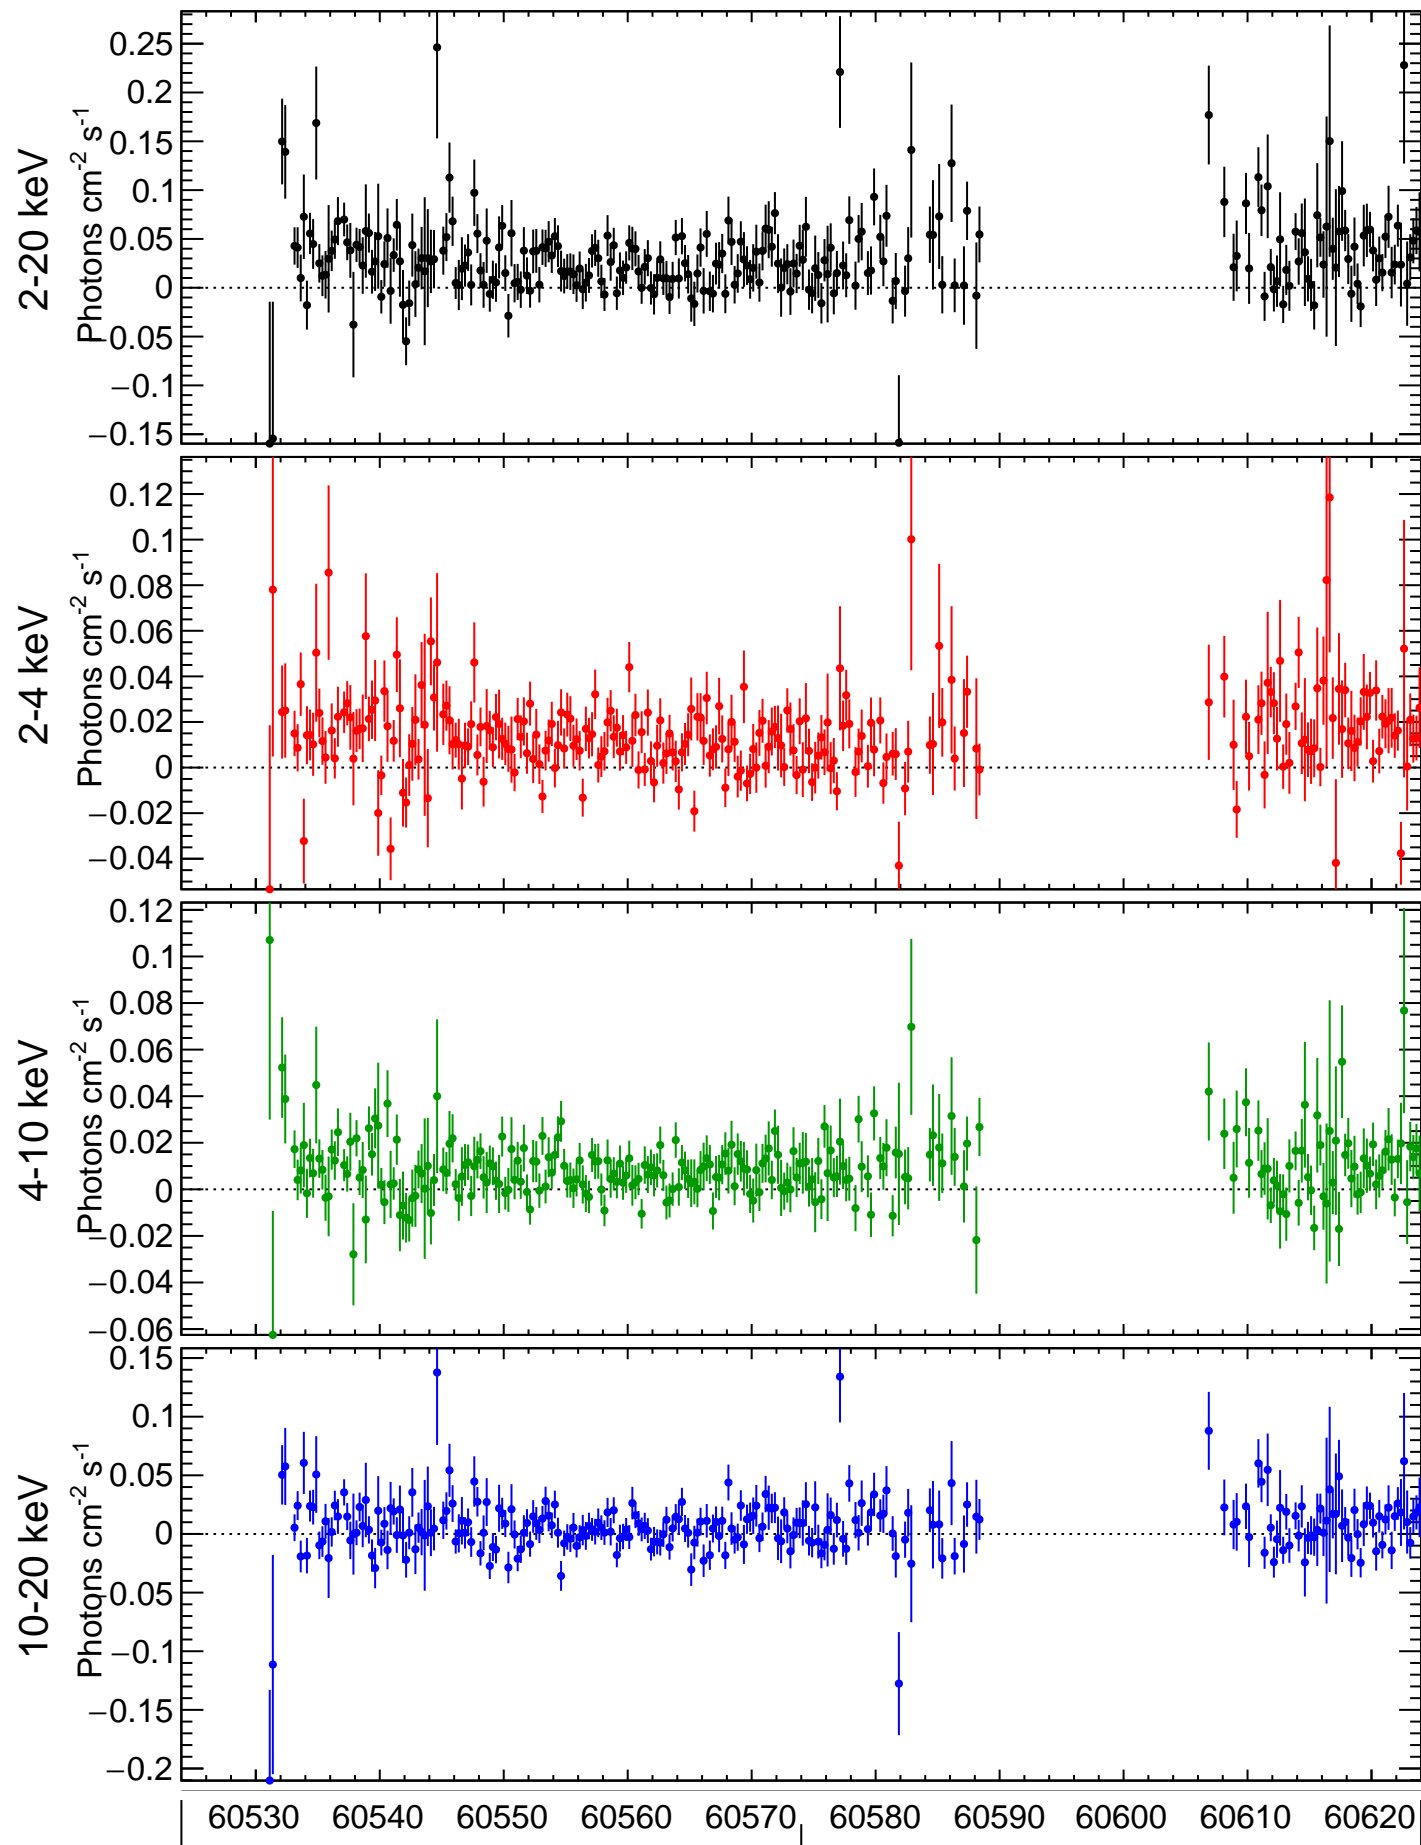

Eta Car

binsize=6.0h

2024-08-02

2024-11-10