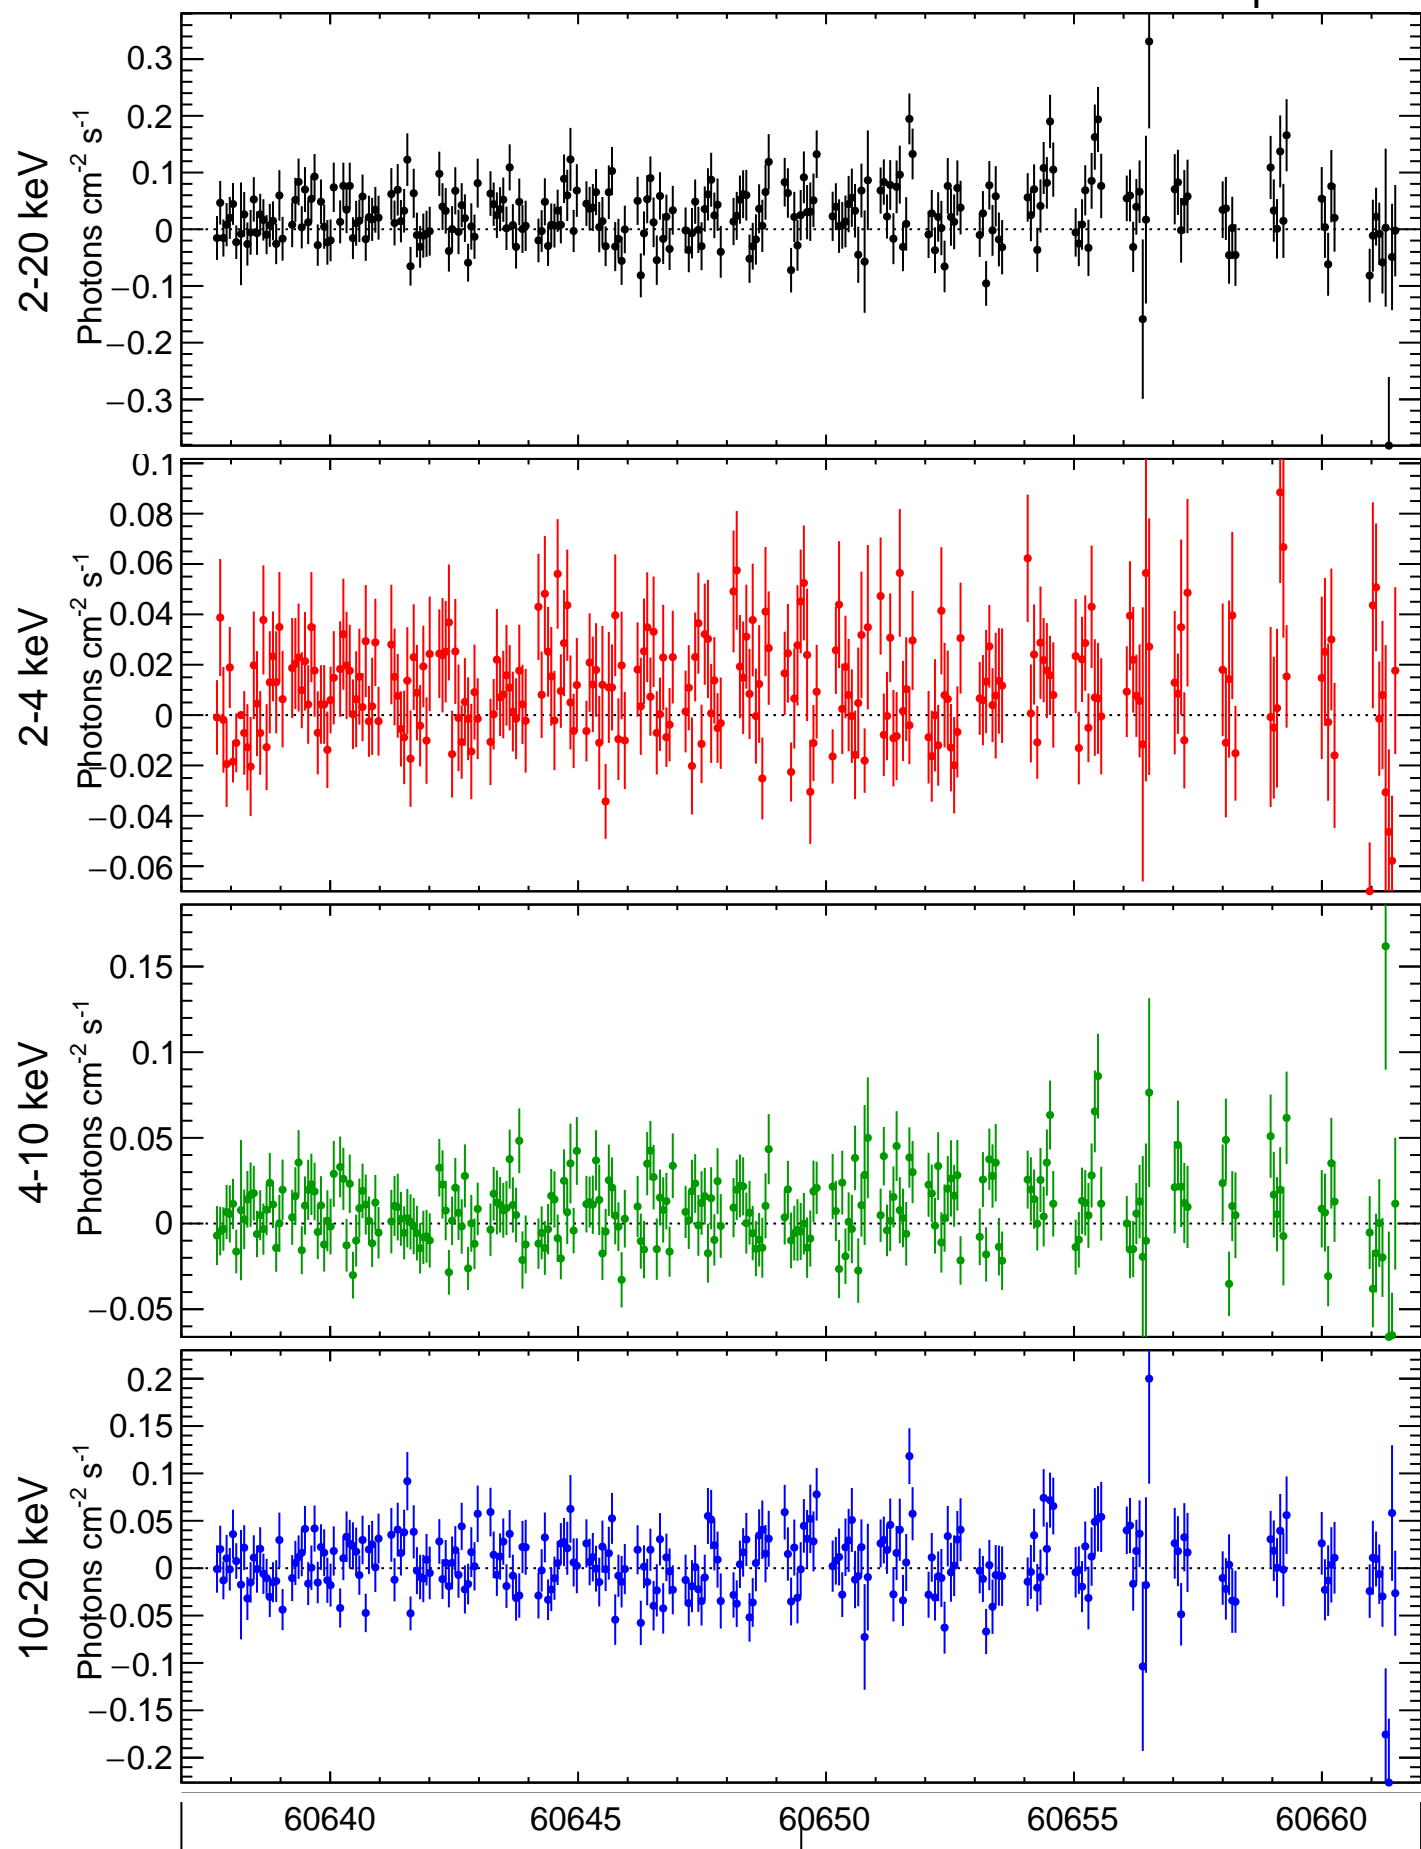

Eta Car

Data per scan

2024-11-23

2024-12-18