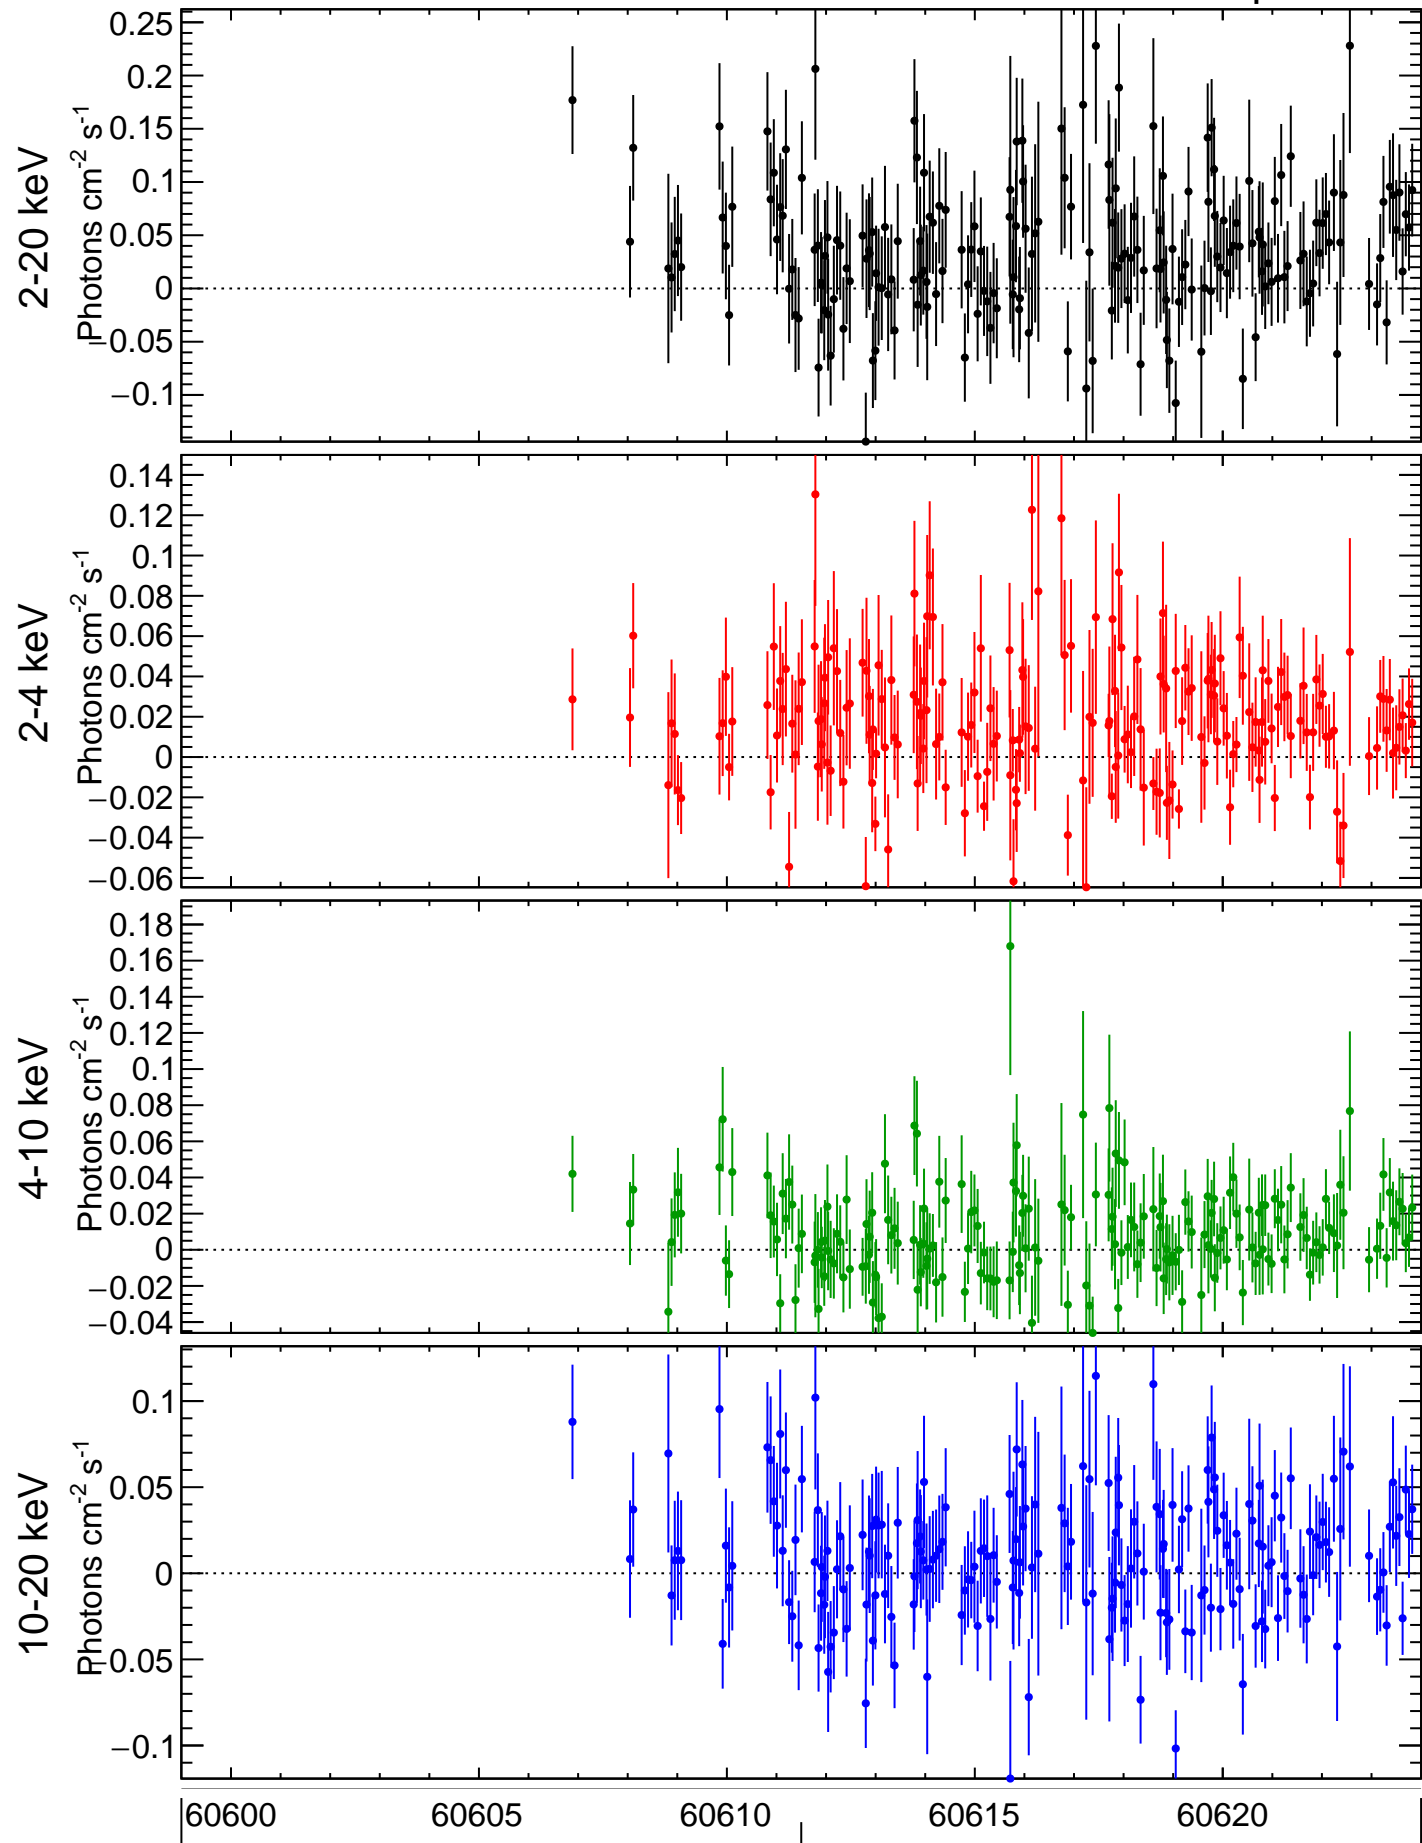

Eta Car

Data per scan

2024-10-16

2024-11-10