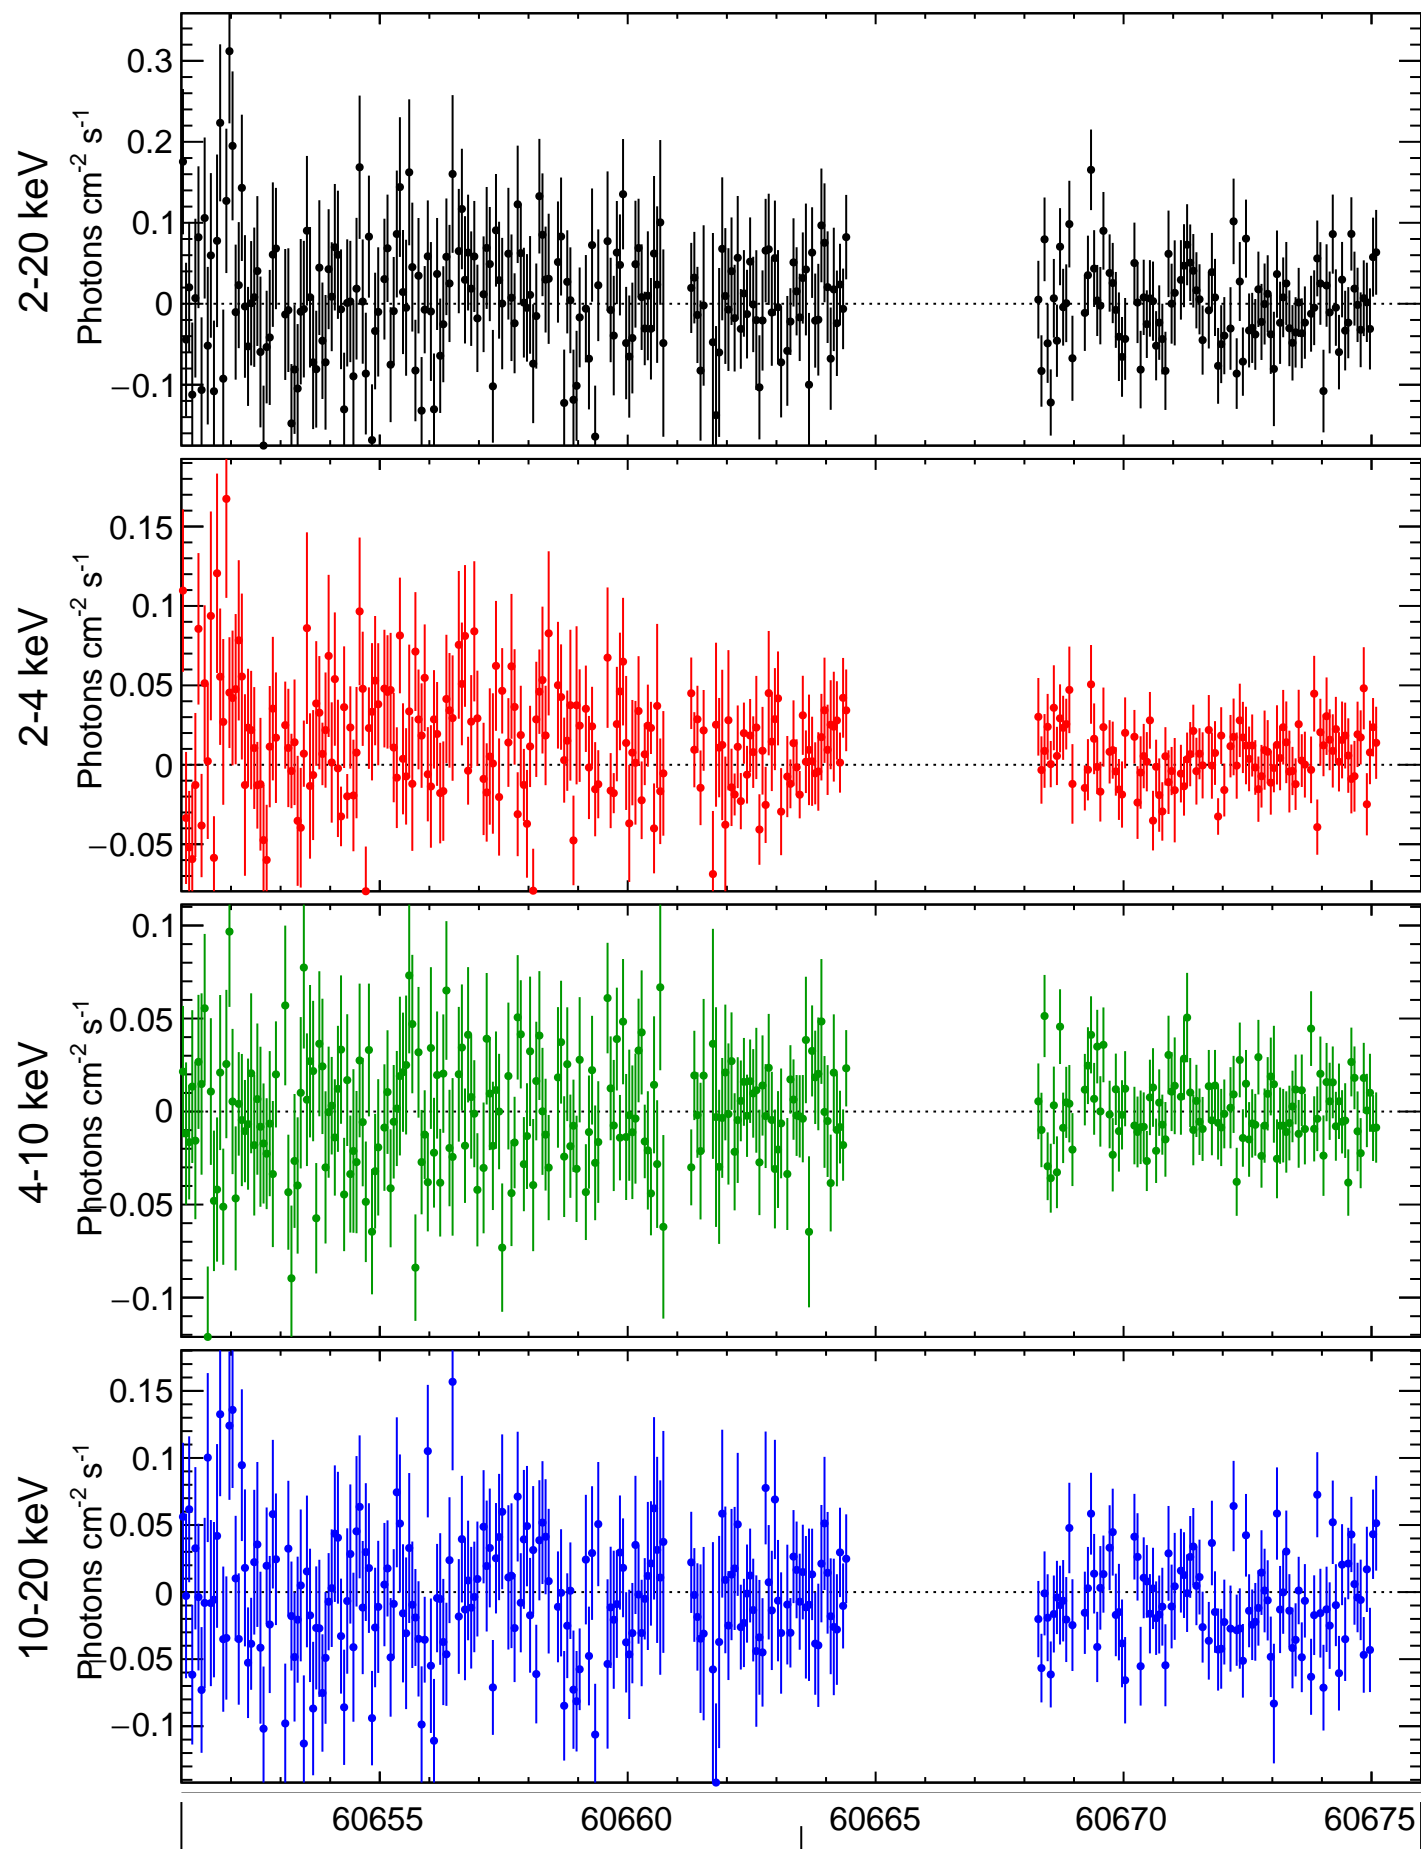

Mrk 421

binsize=1.5h

2024-12-07

2025-01-01