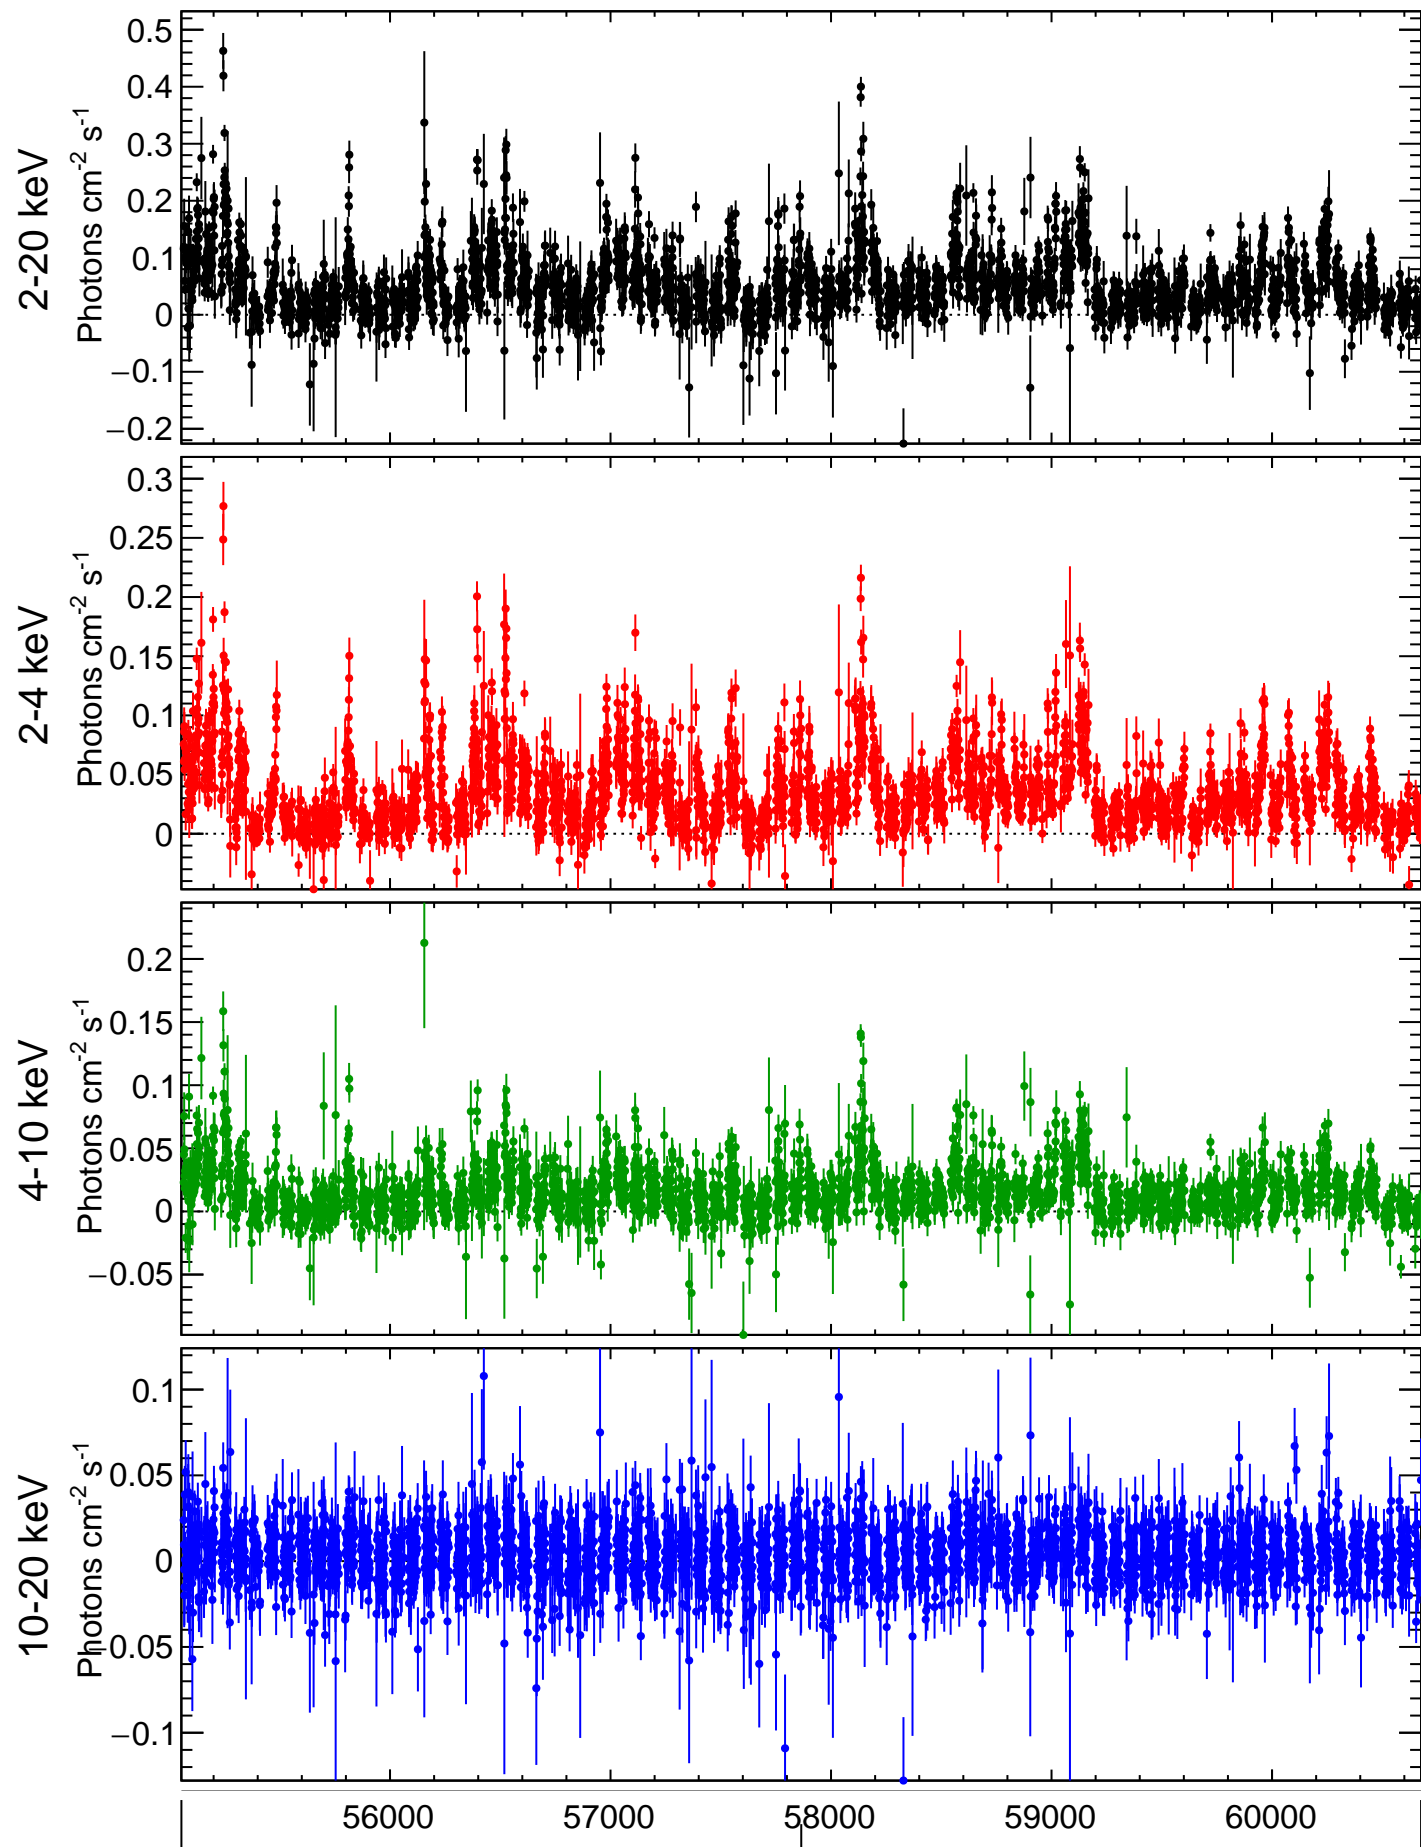

Mrk 421

binsize=24.0h

2009-08-11

2025-01-01