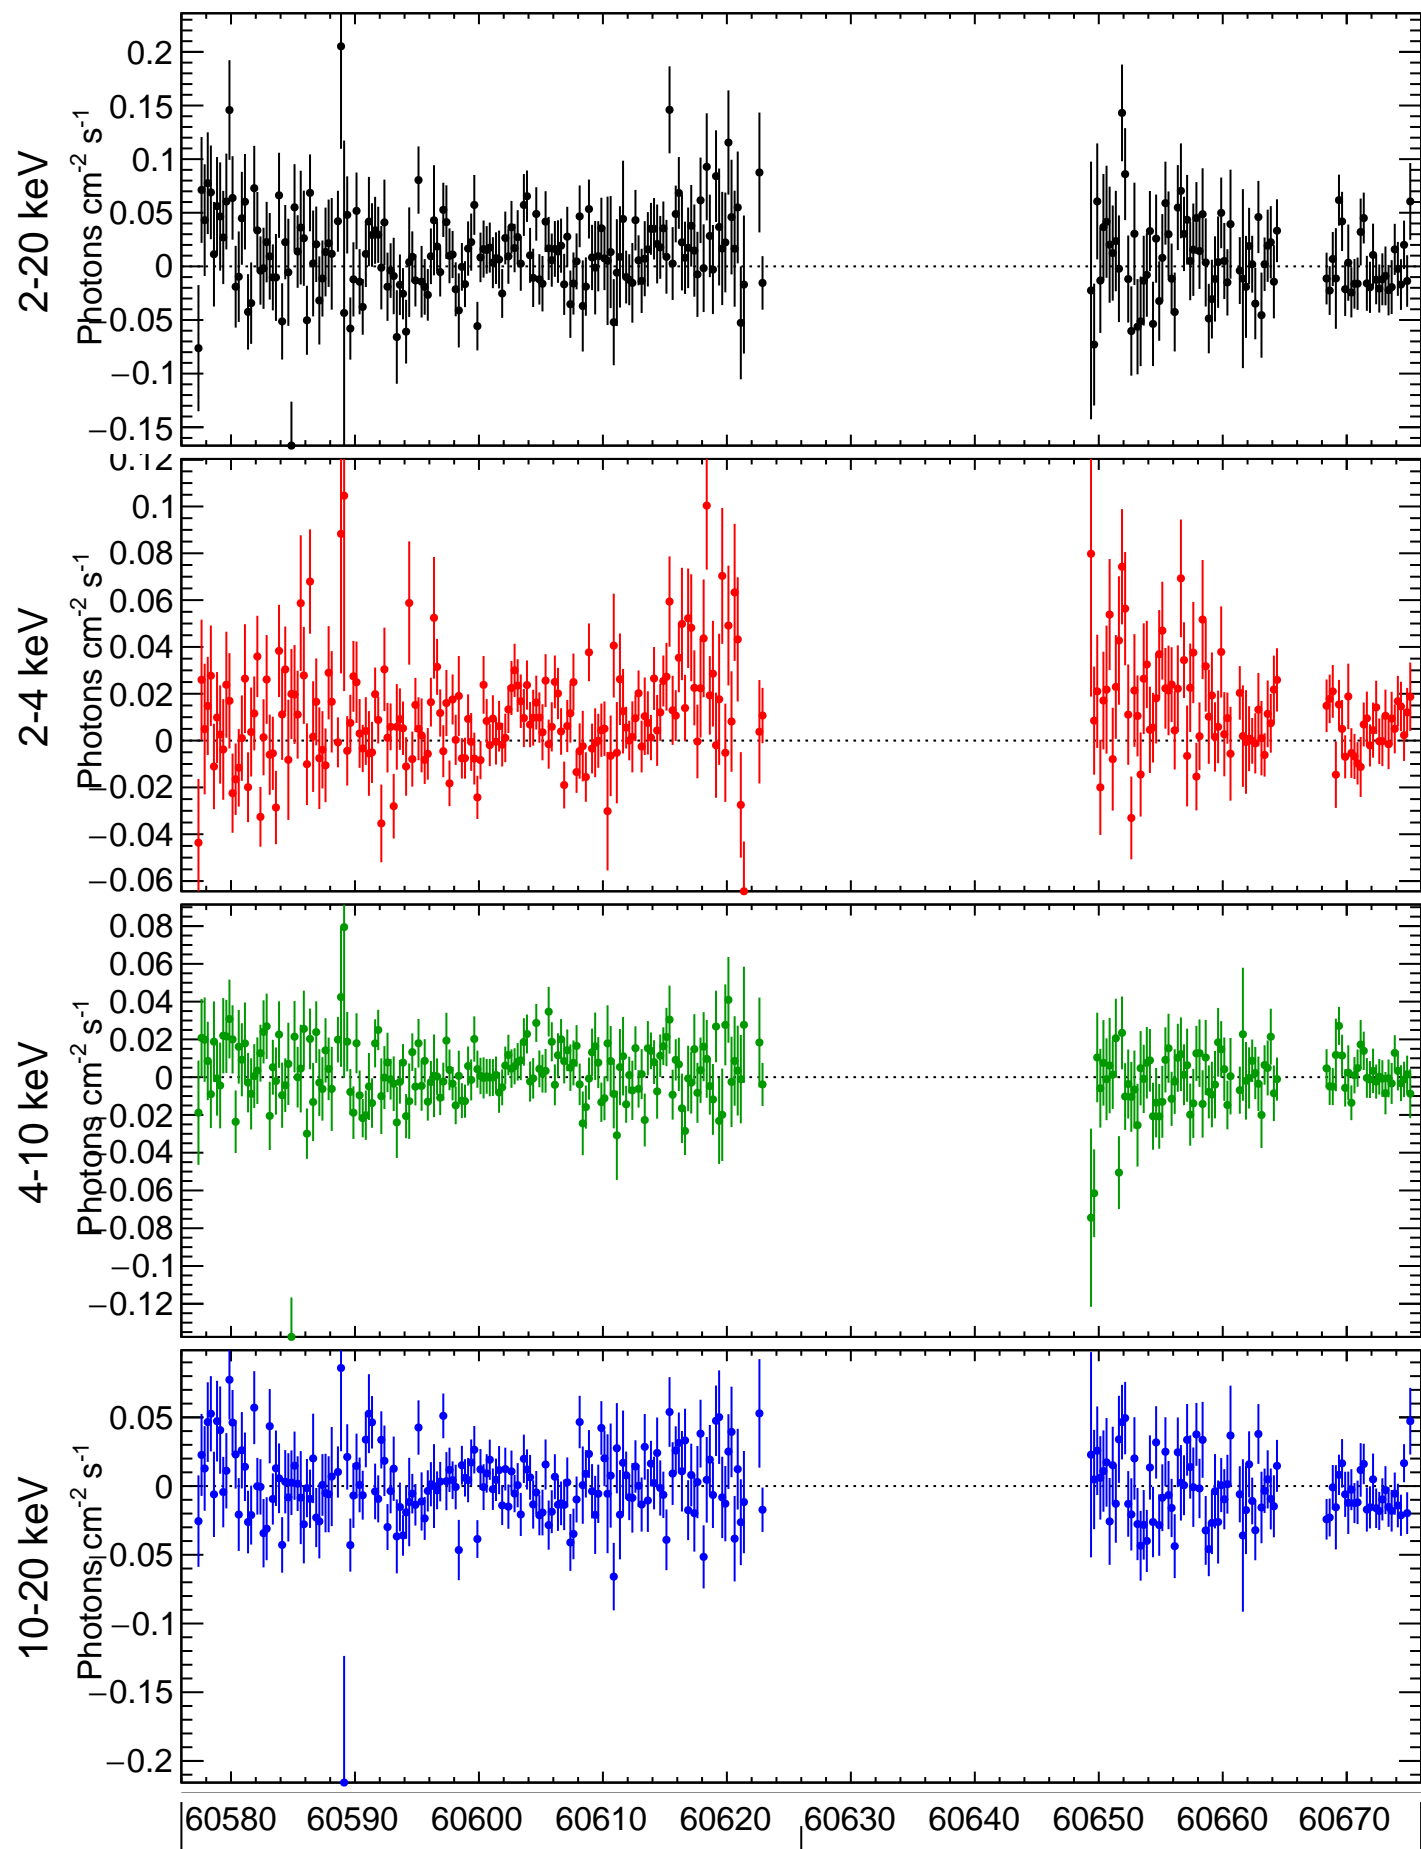

Mrk 421

binsize=6.0h

2024-09-23

2025-01-01