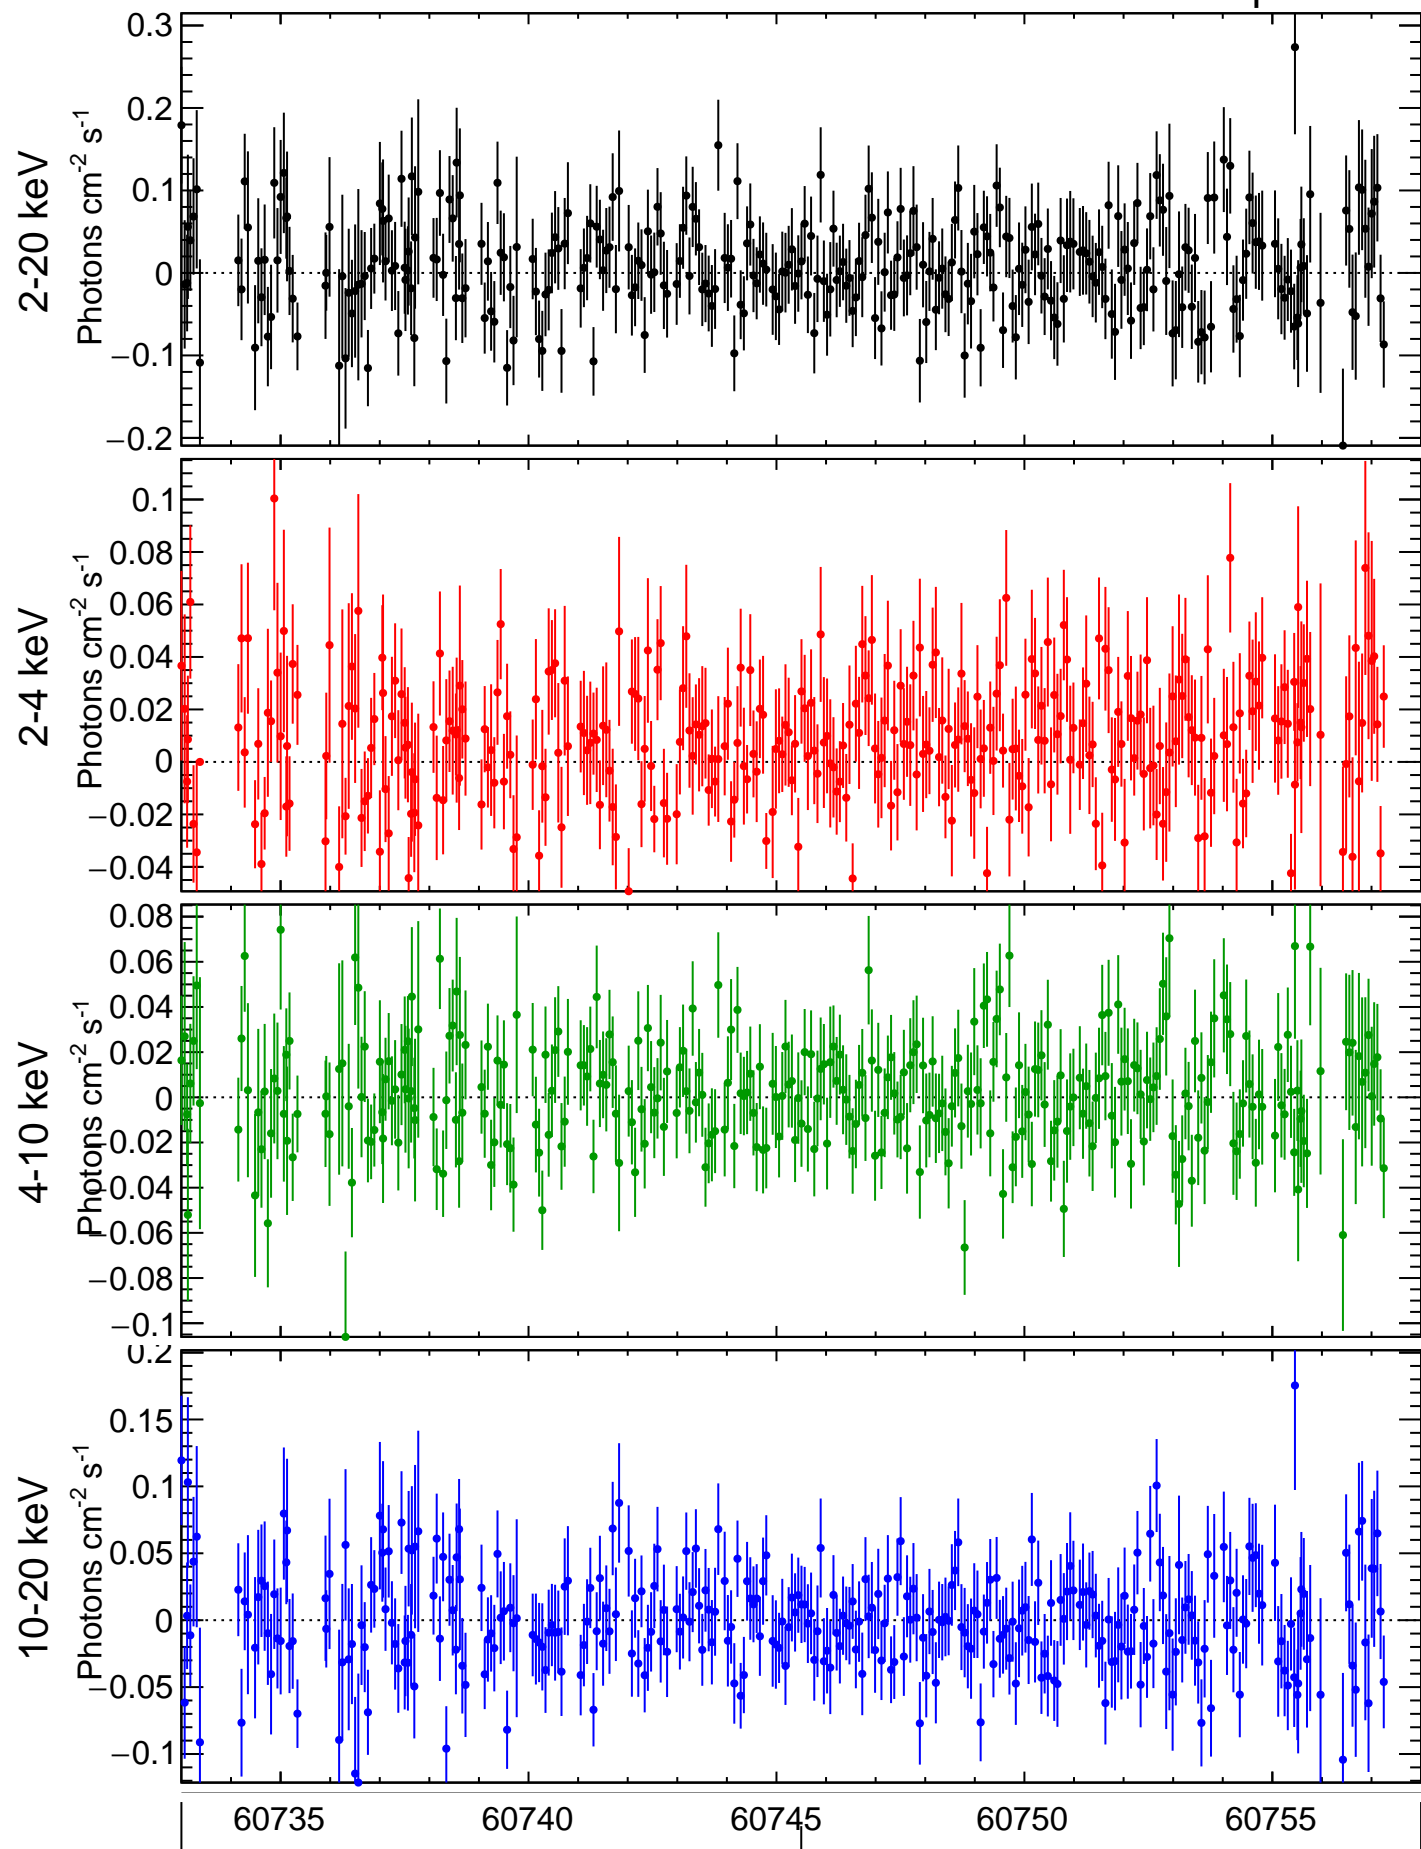

Mrk 421

Data per scan

2025-02-27

2025-03-24