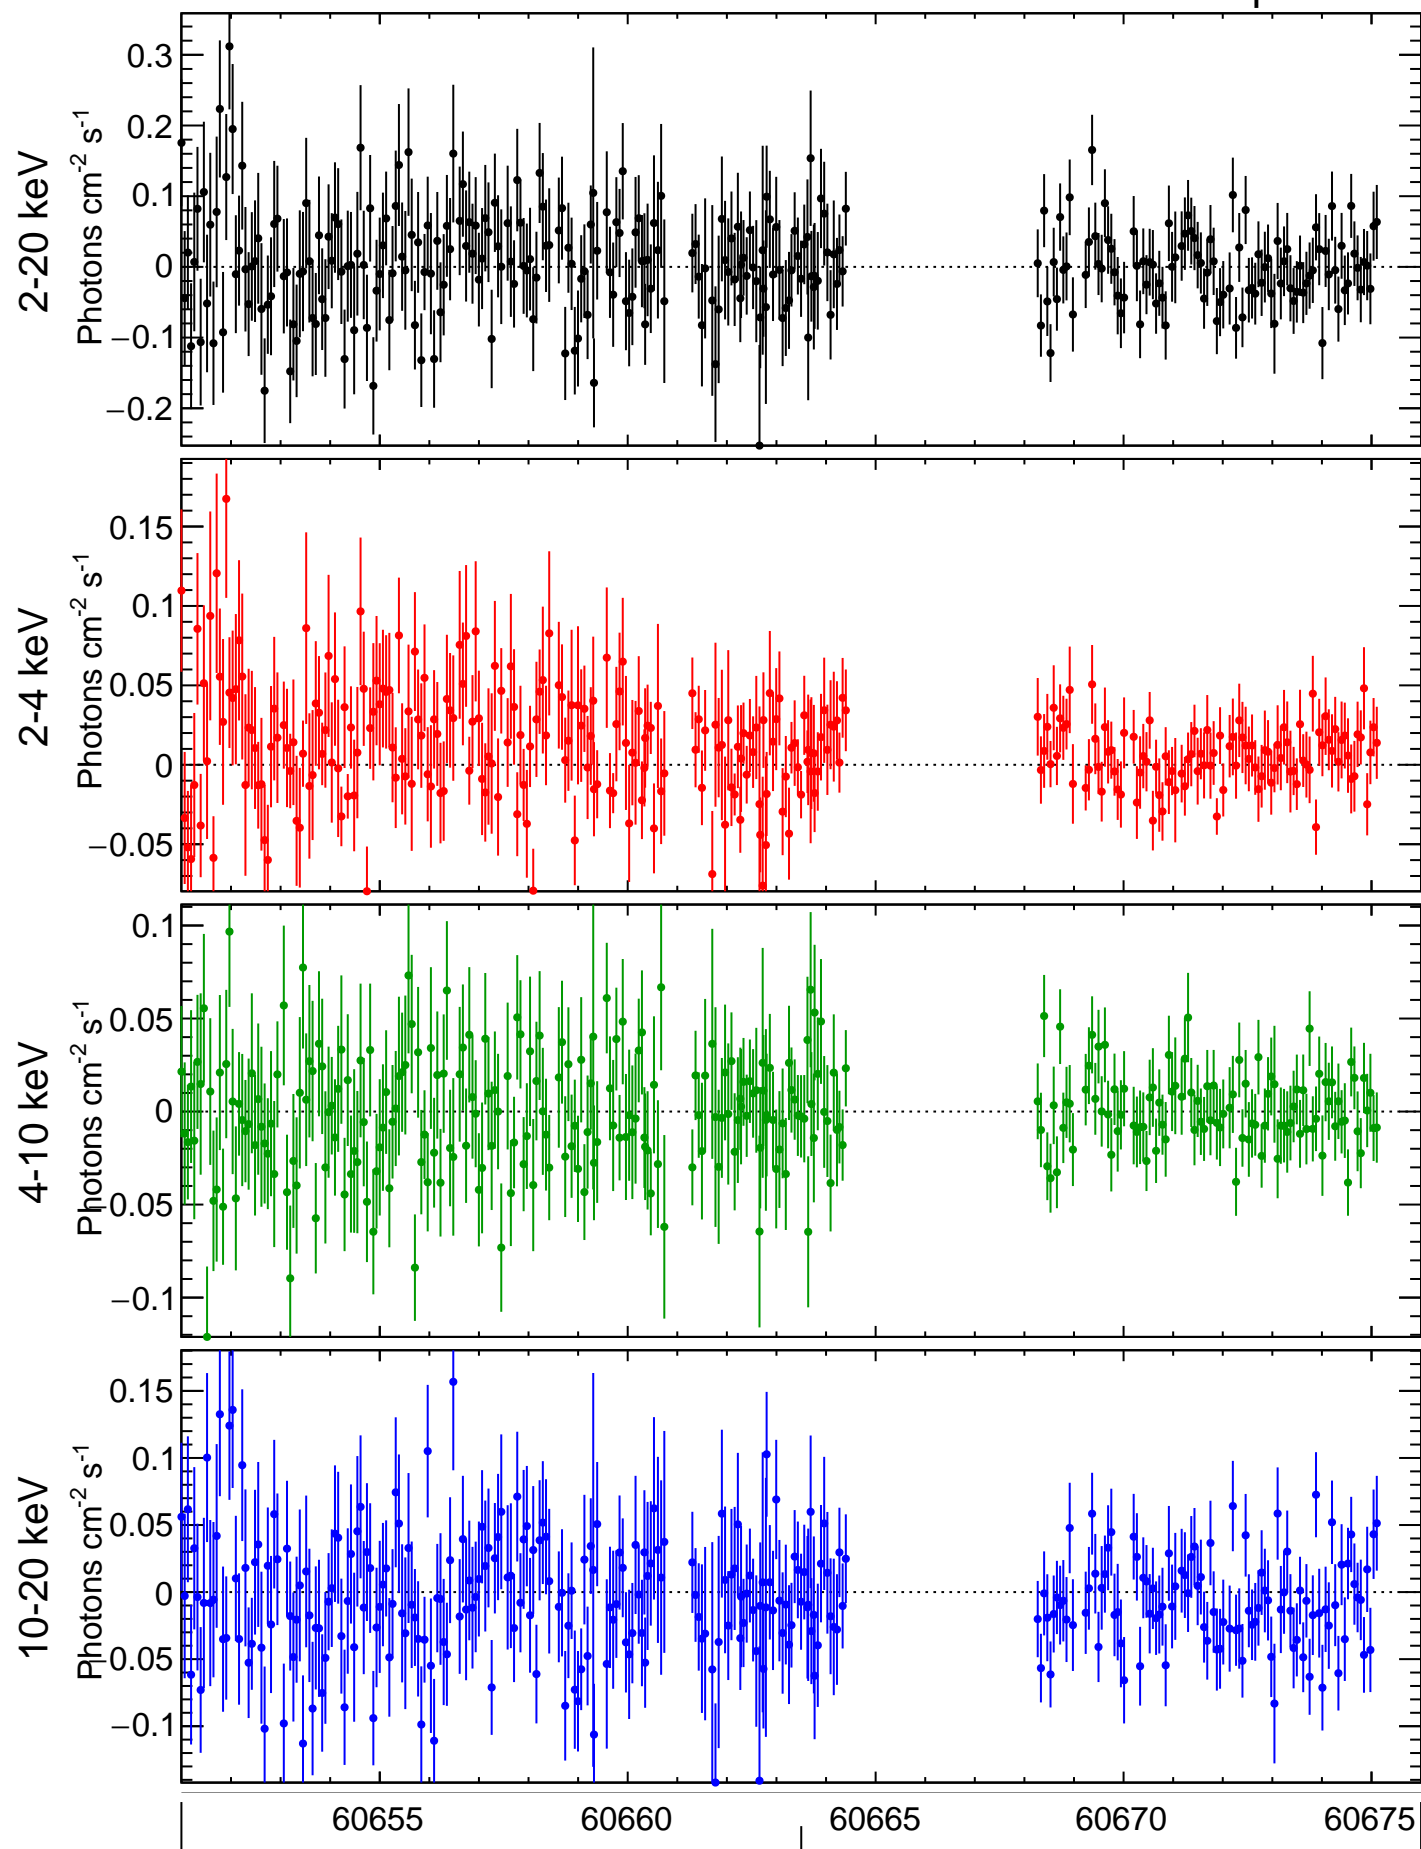

Mrk 421

Data per scan

2024-12-07

2025-01-01