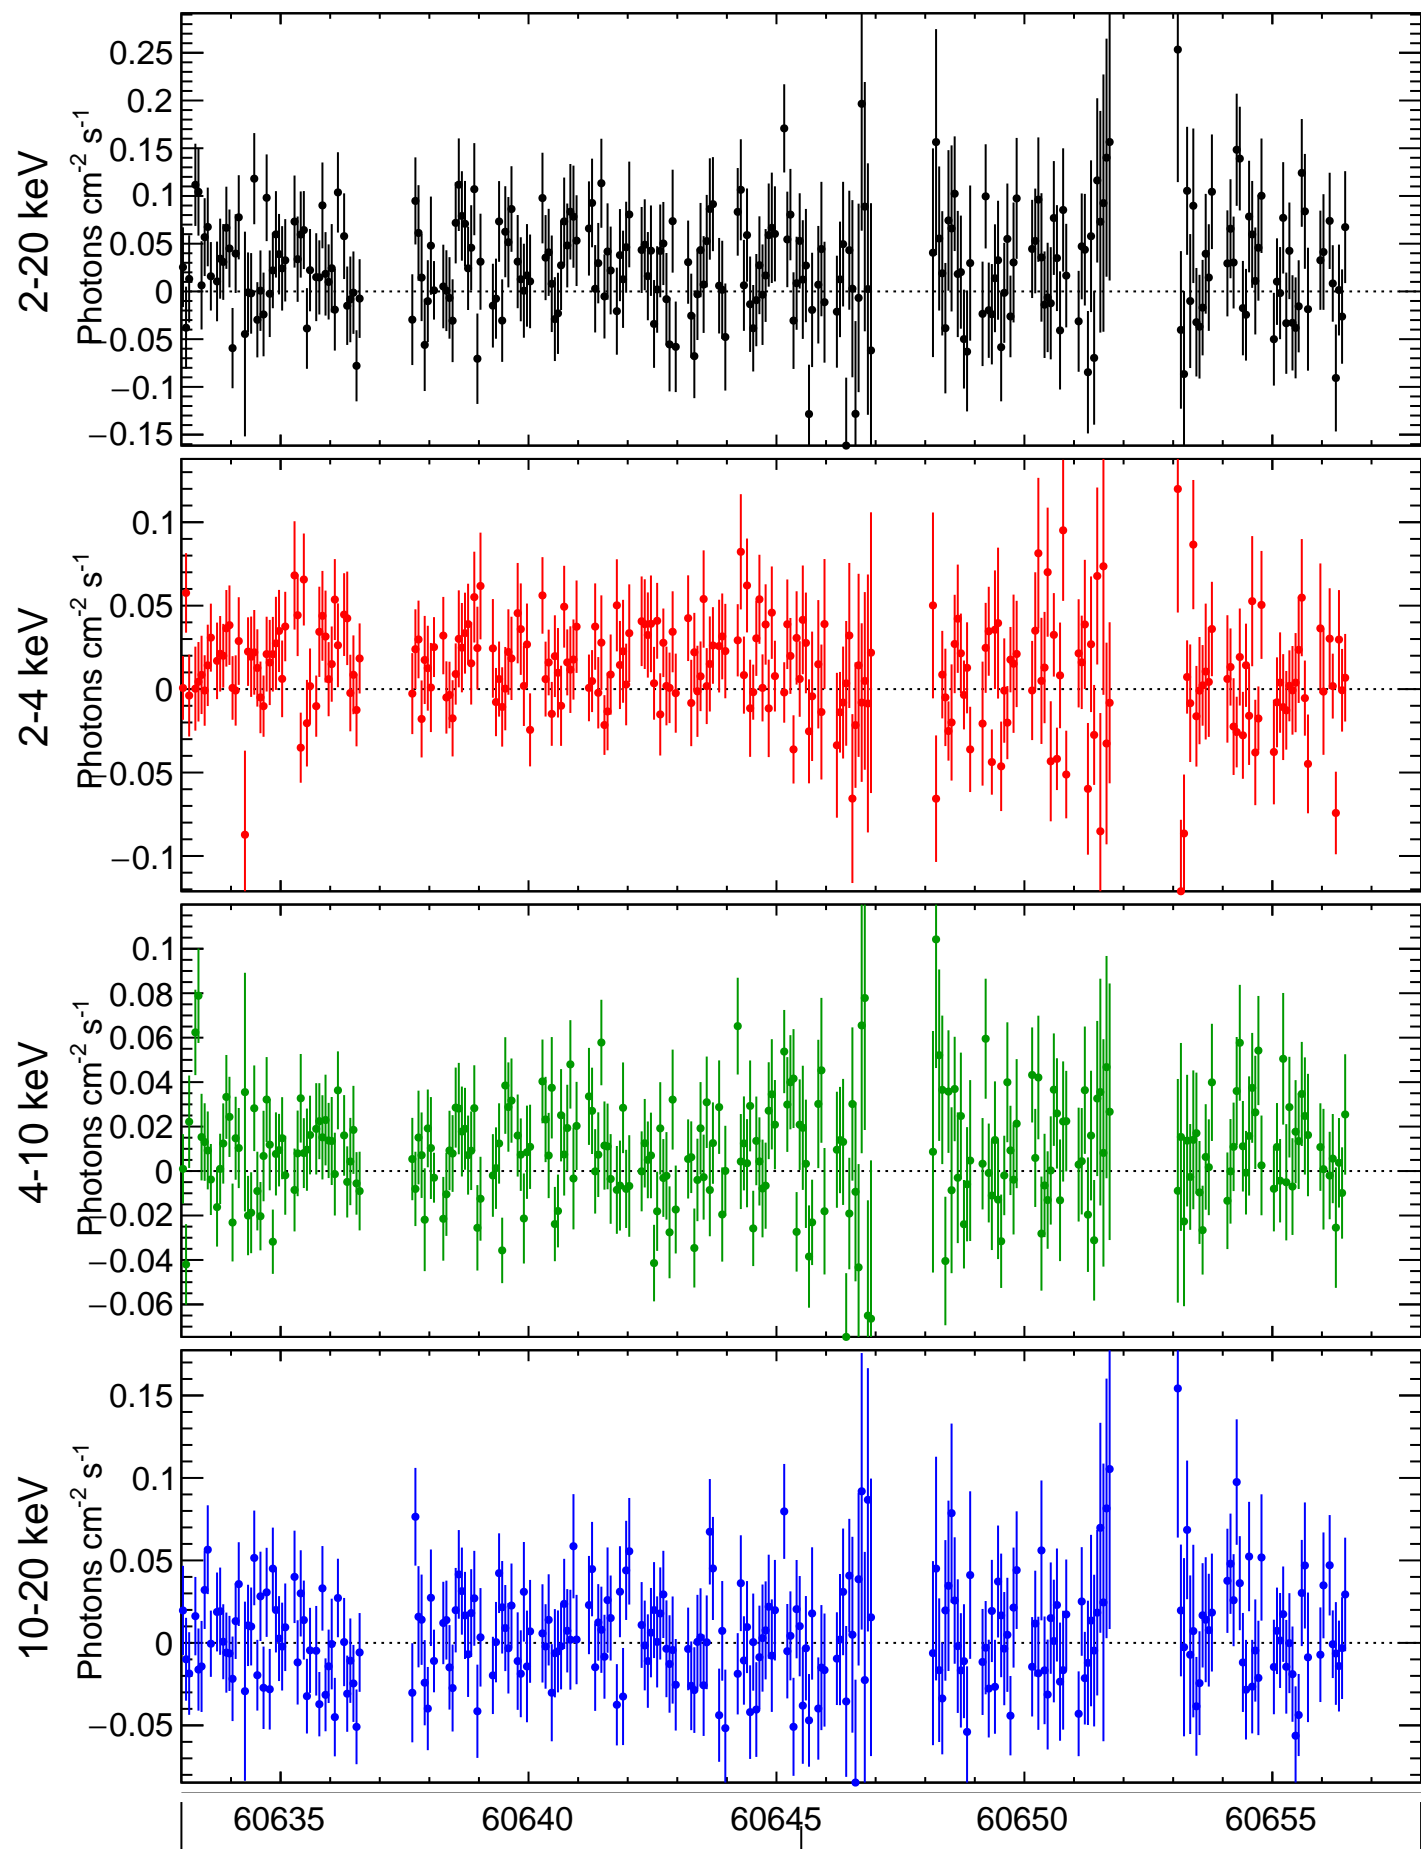

MAXI J1305-704

binsize=1.5h

2024-11-19

2024-12-14