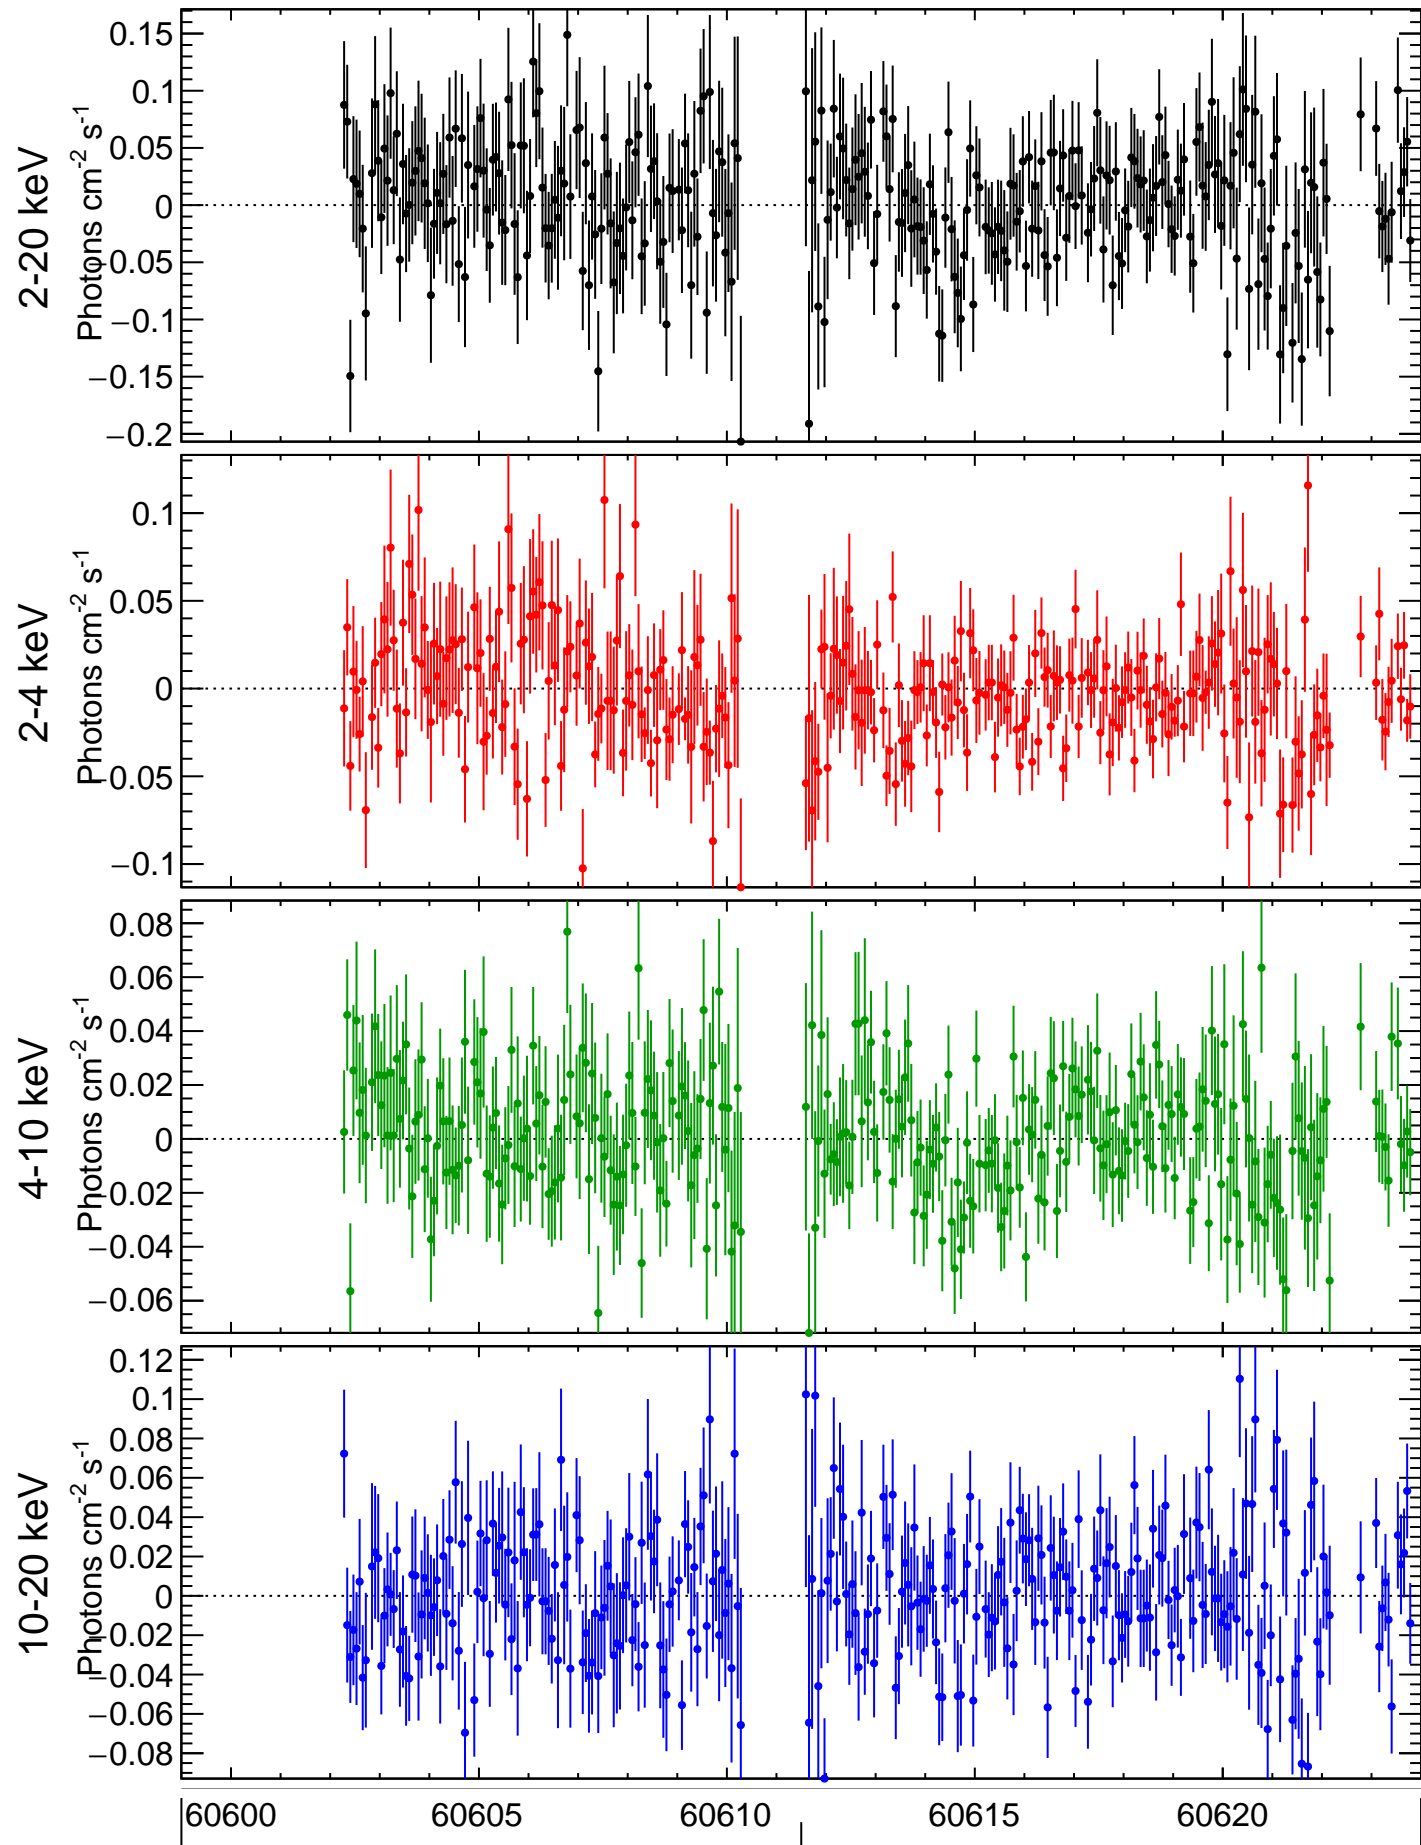

MAXI J1305-704

binsize=1.5h

2024-10-16

2024-11-10