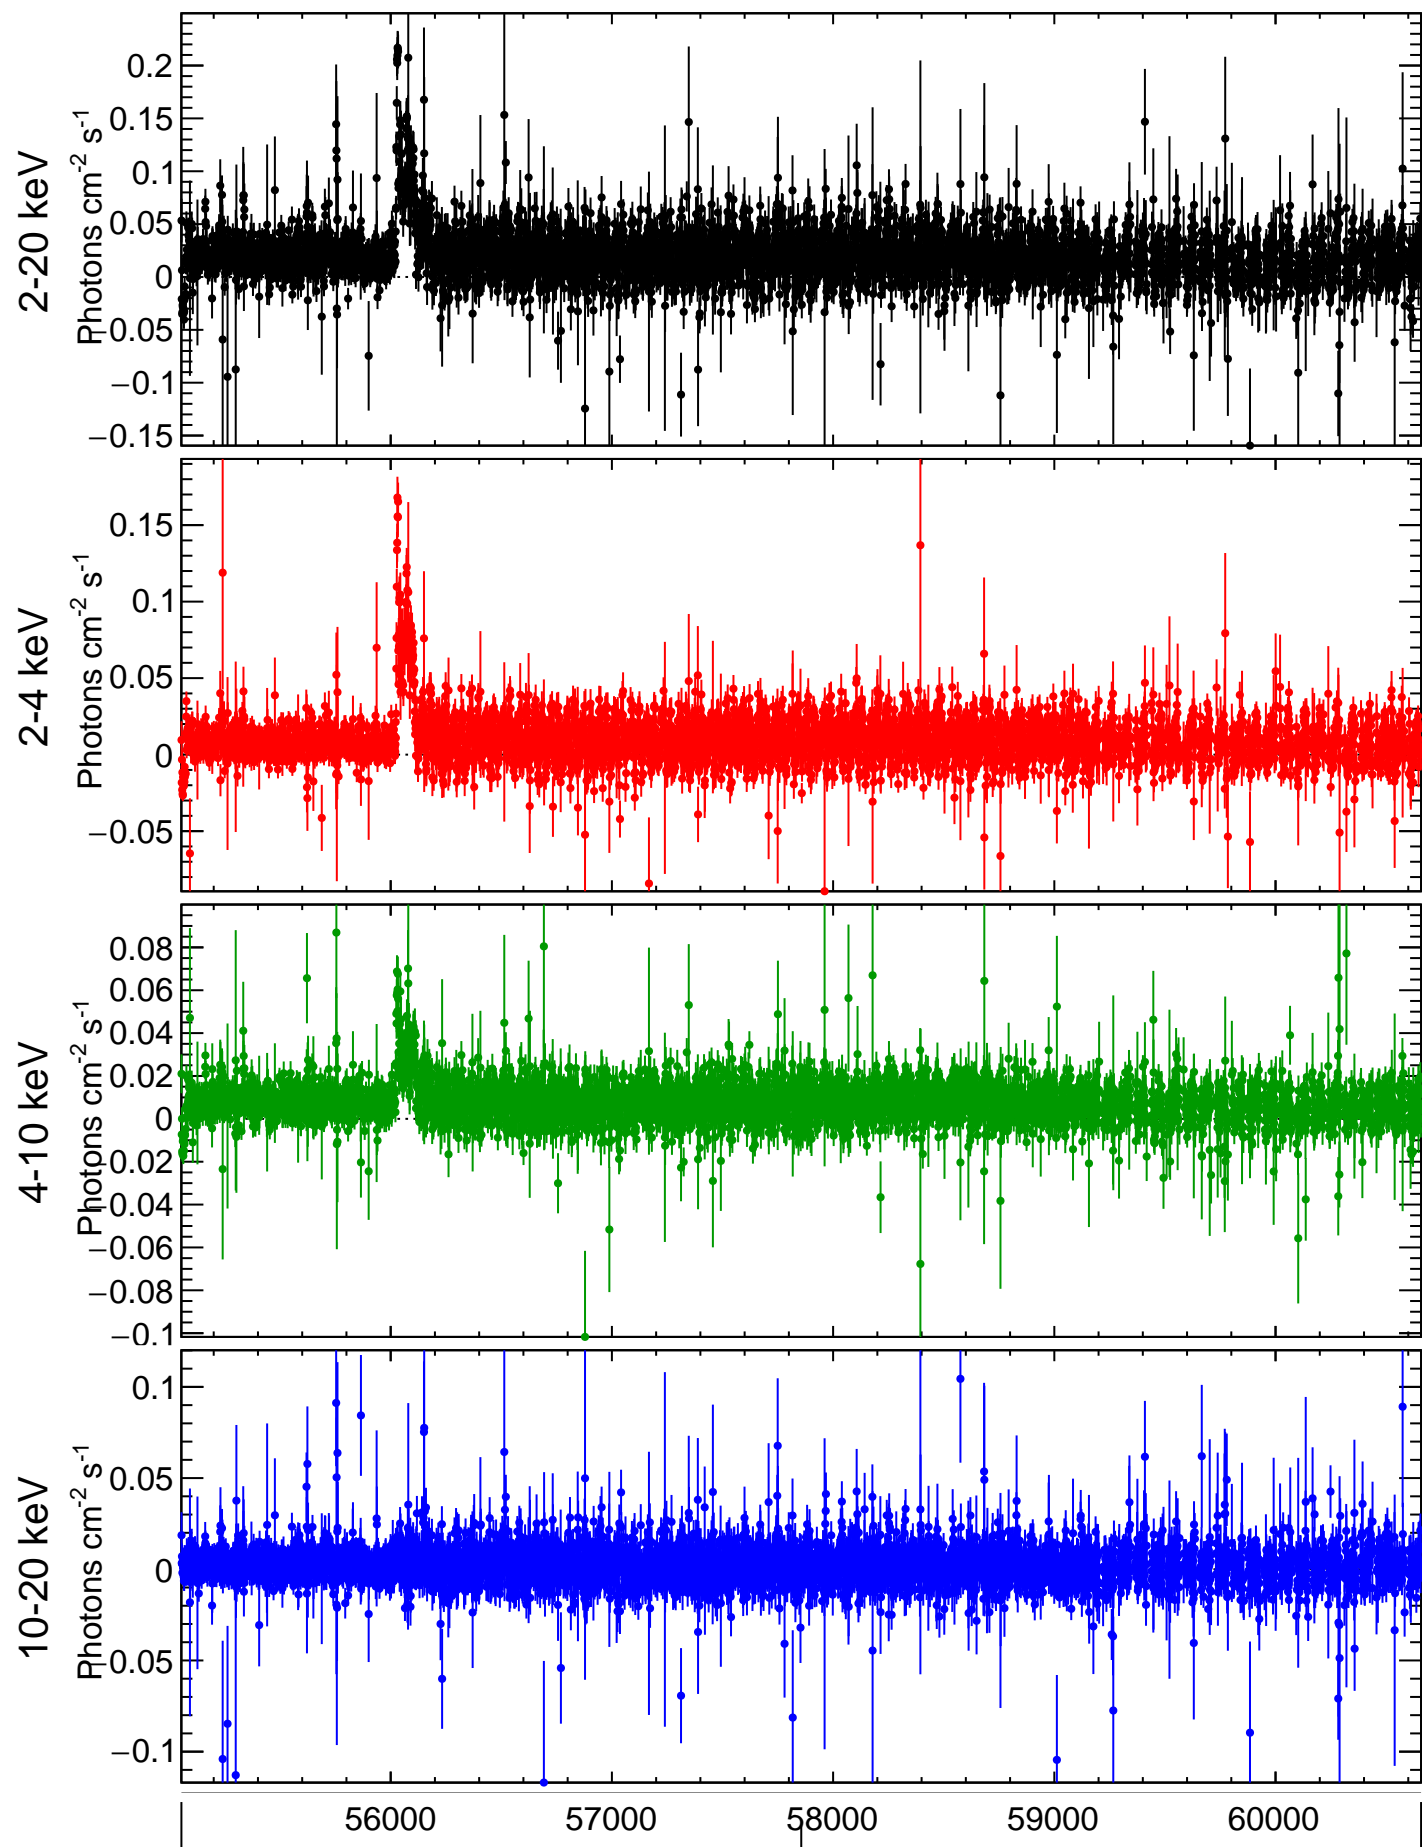

MAXI J1305-704

binsize=24.0h

2009-08-11

2024-12-14