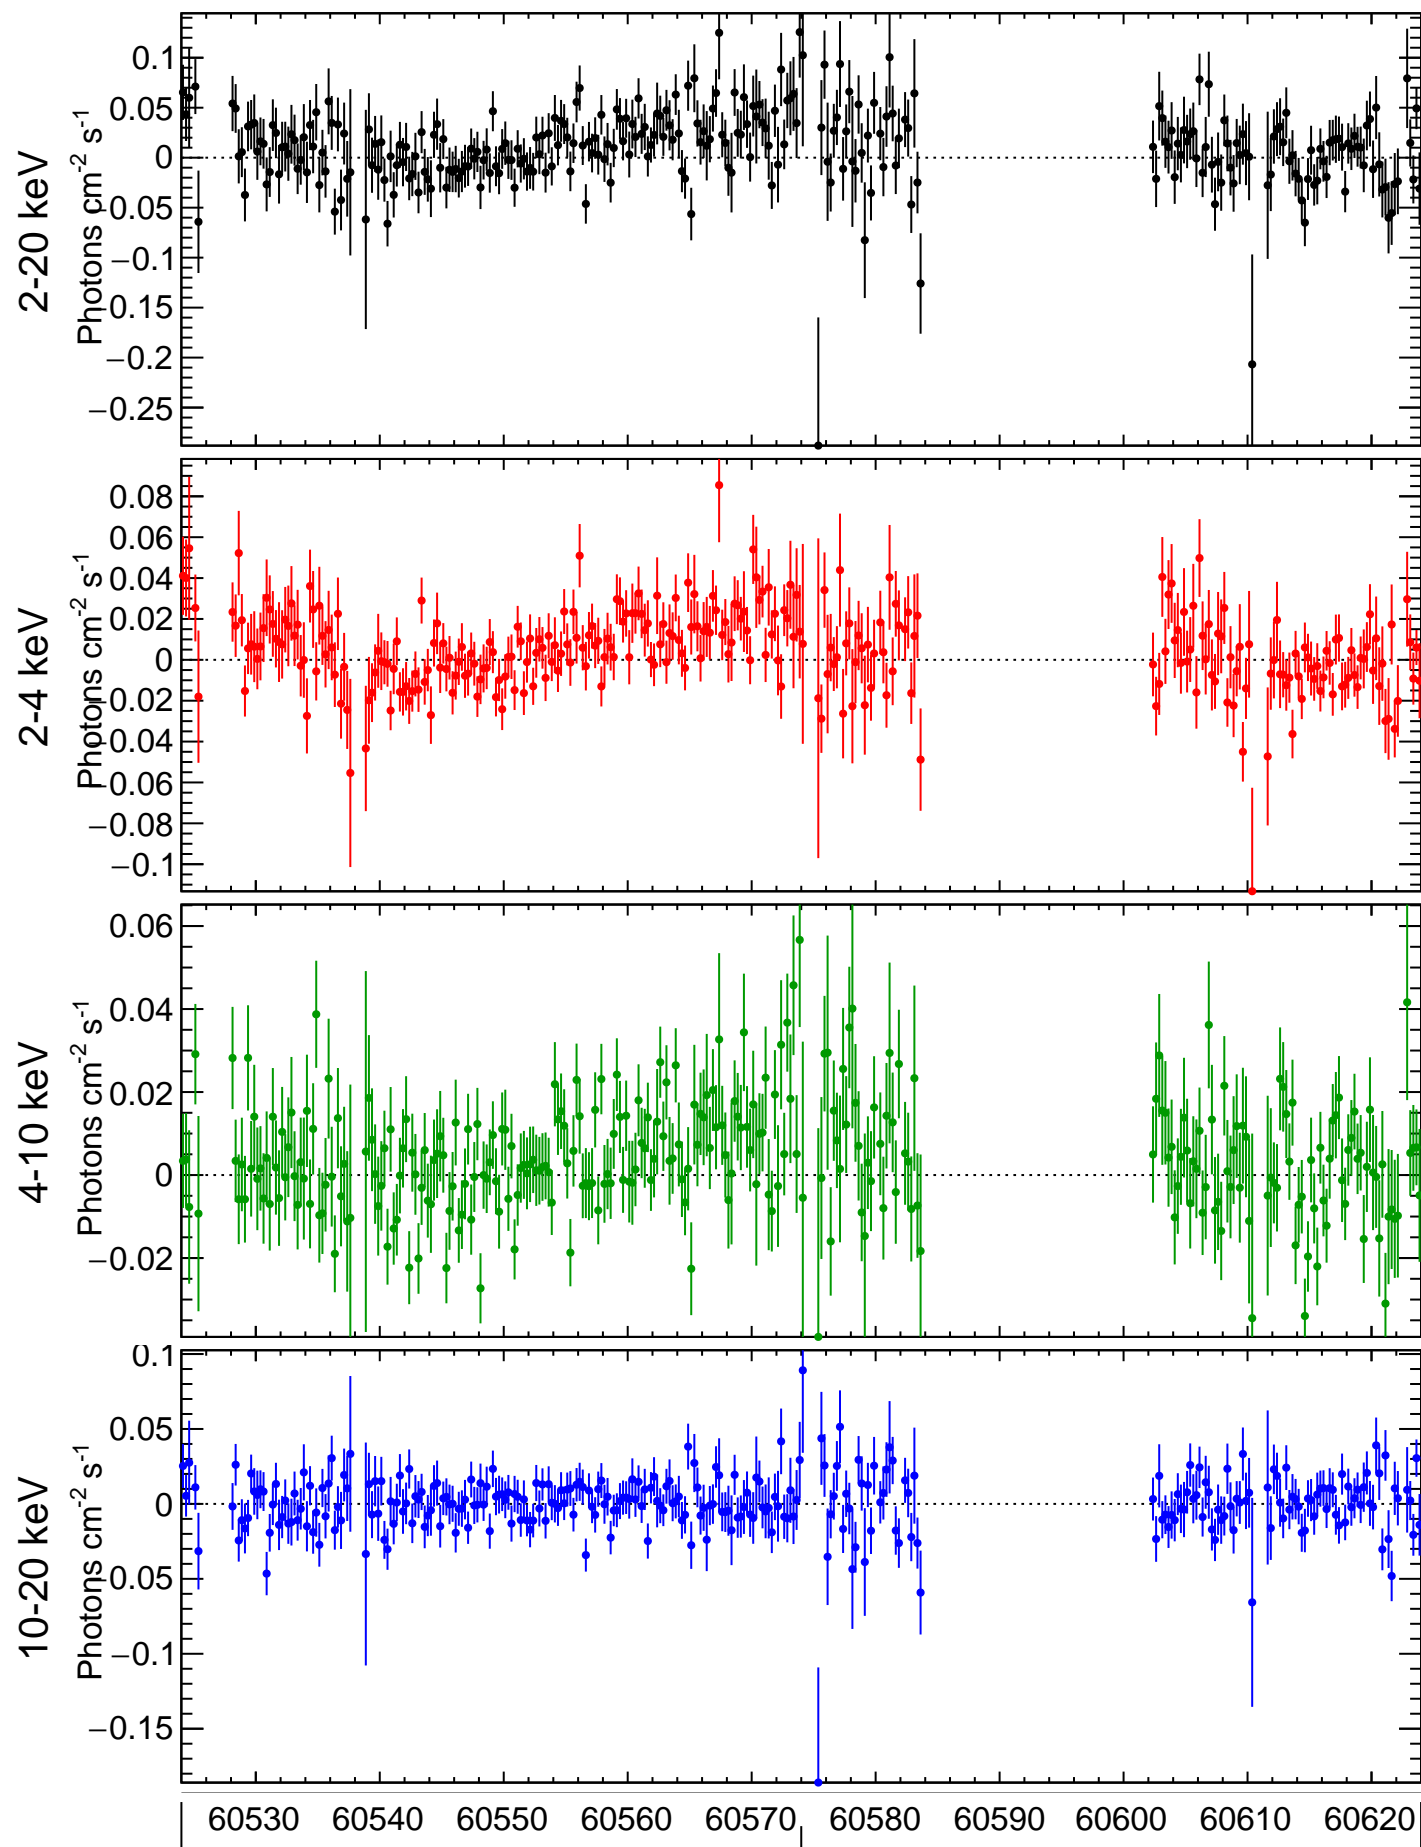

MAXI J1305-704

binsize=6.0h

2024-08-02

2024-11-10