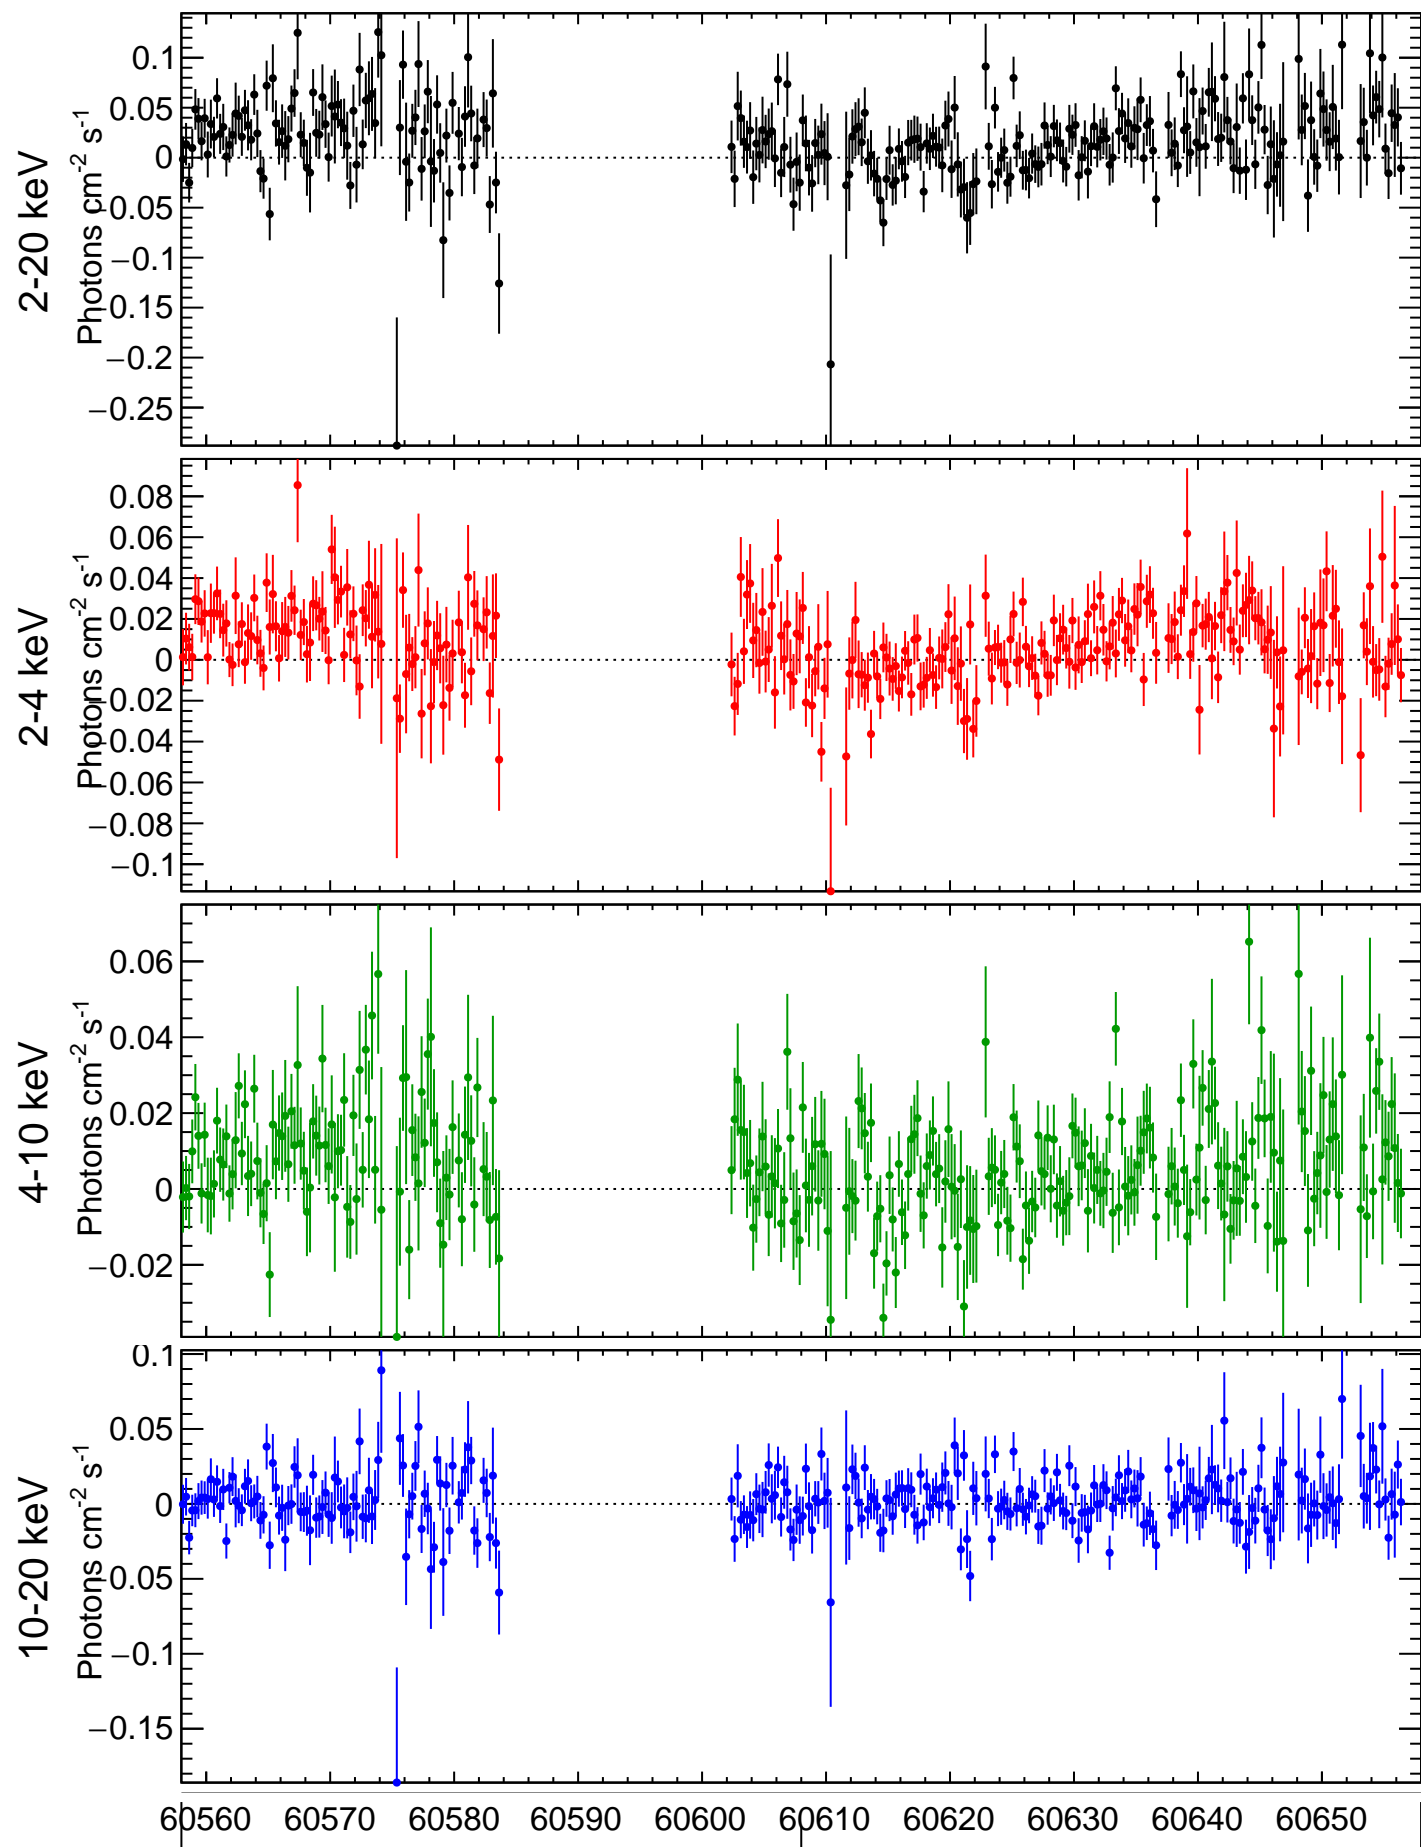

MAXI J1305-704

binsize=6.0h

2024-09-05

2024-12-14