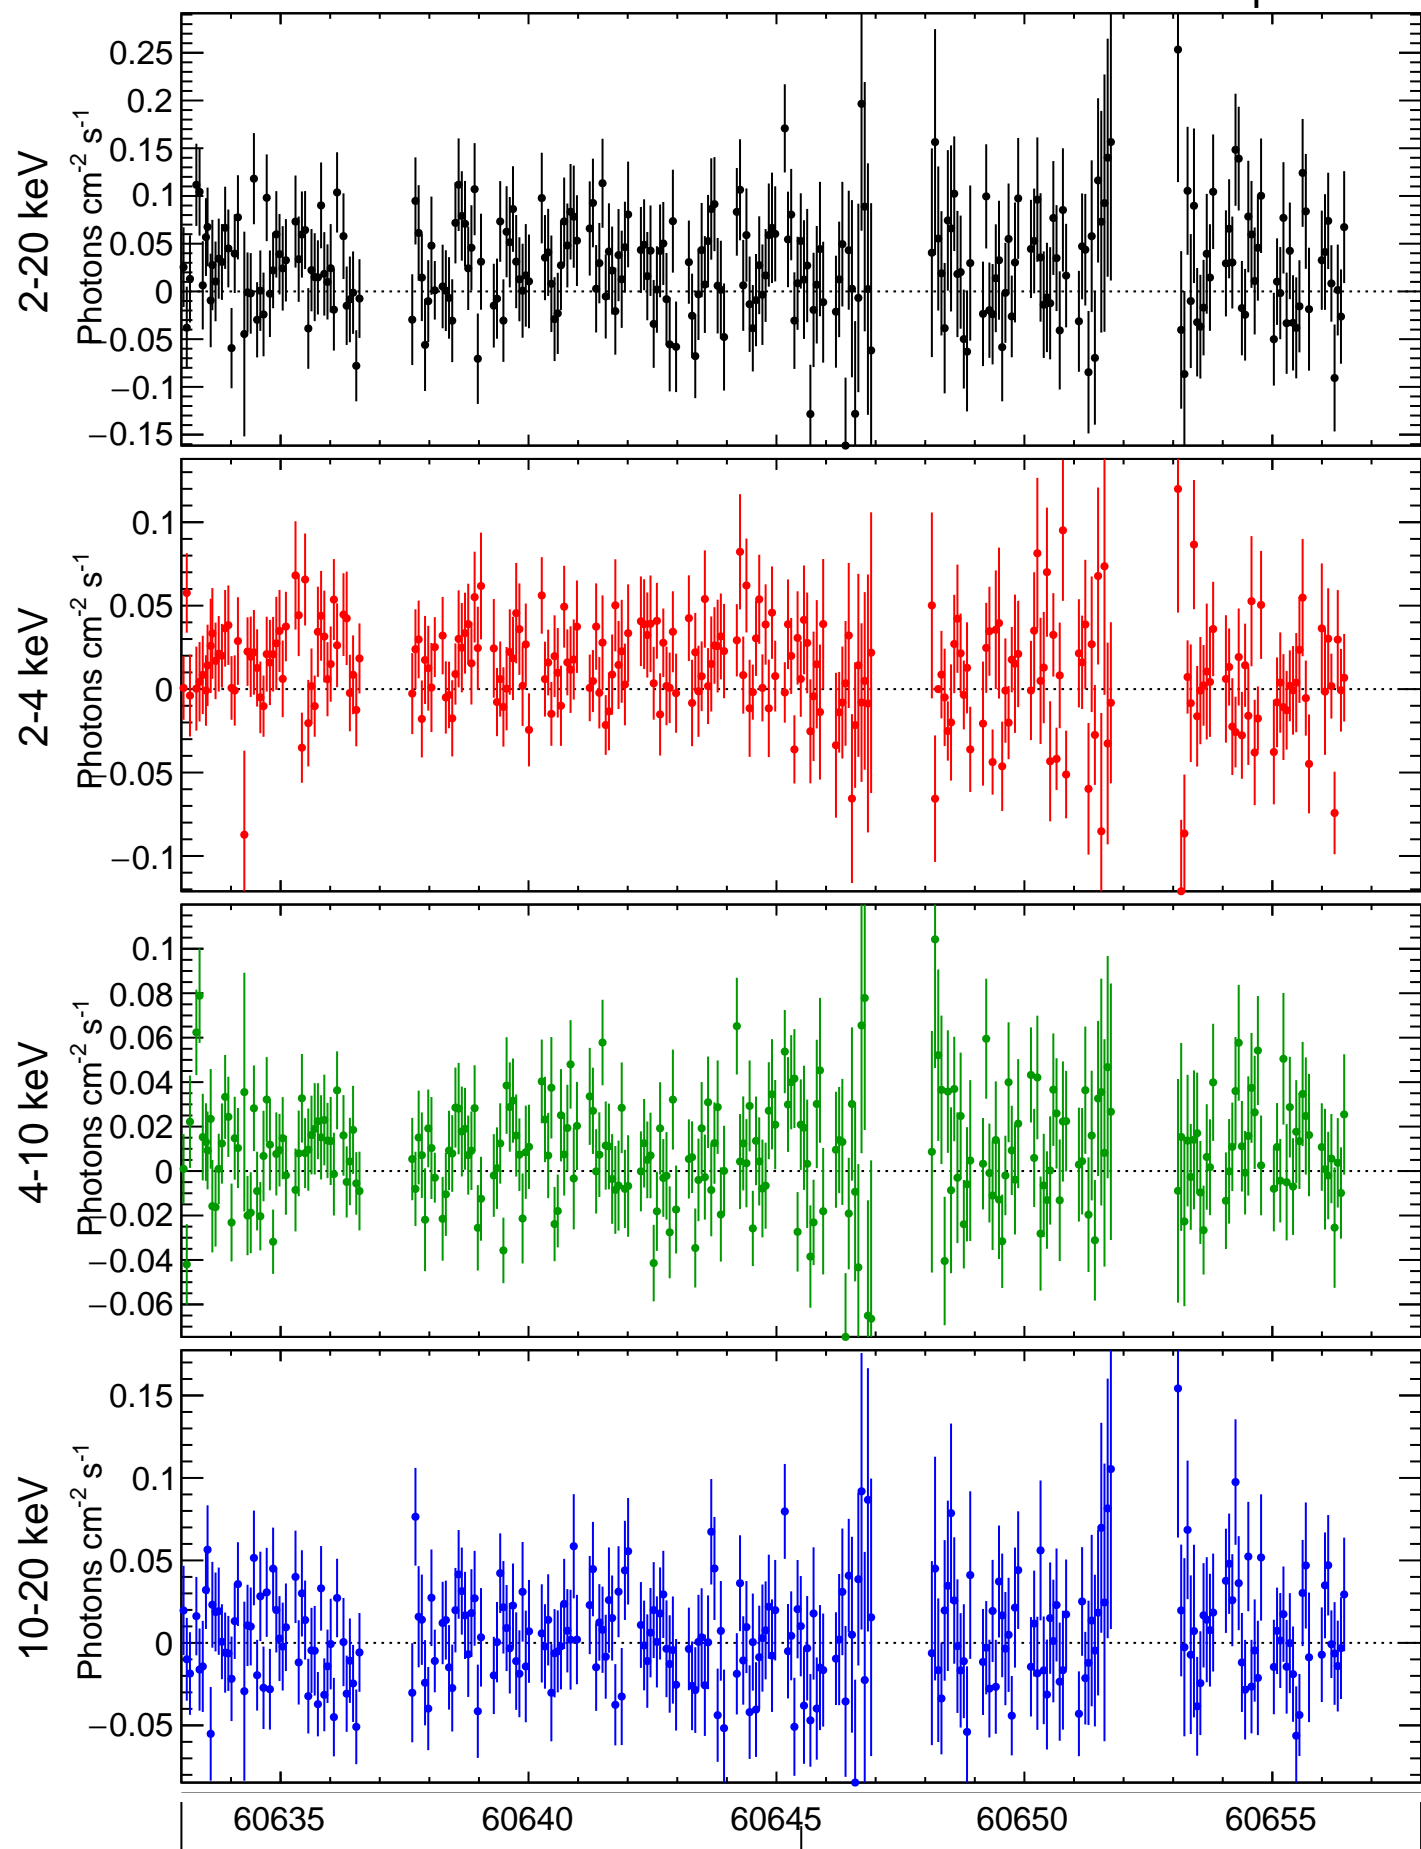

MAXI J1305-704

Data per scan

2024-11-19

2024-12-14