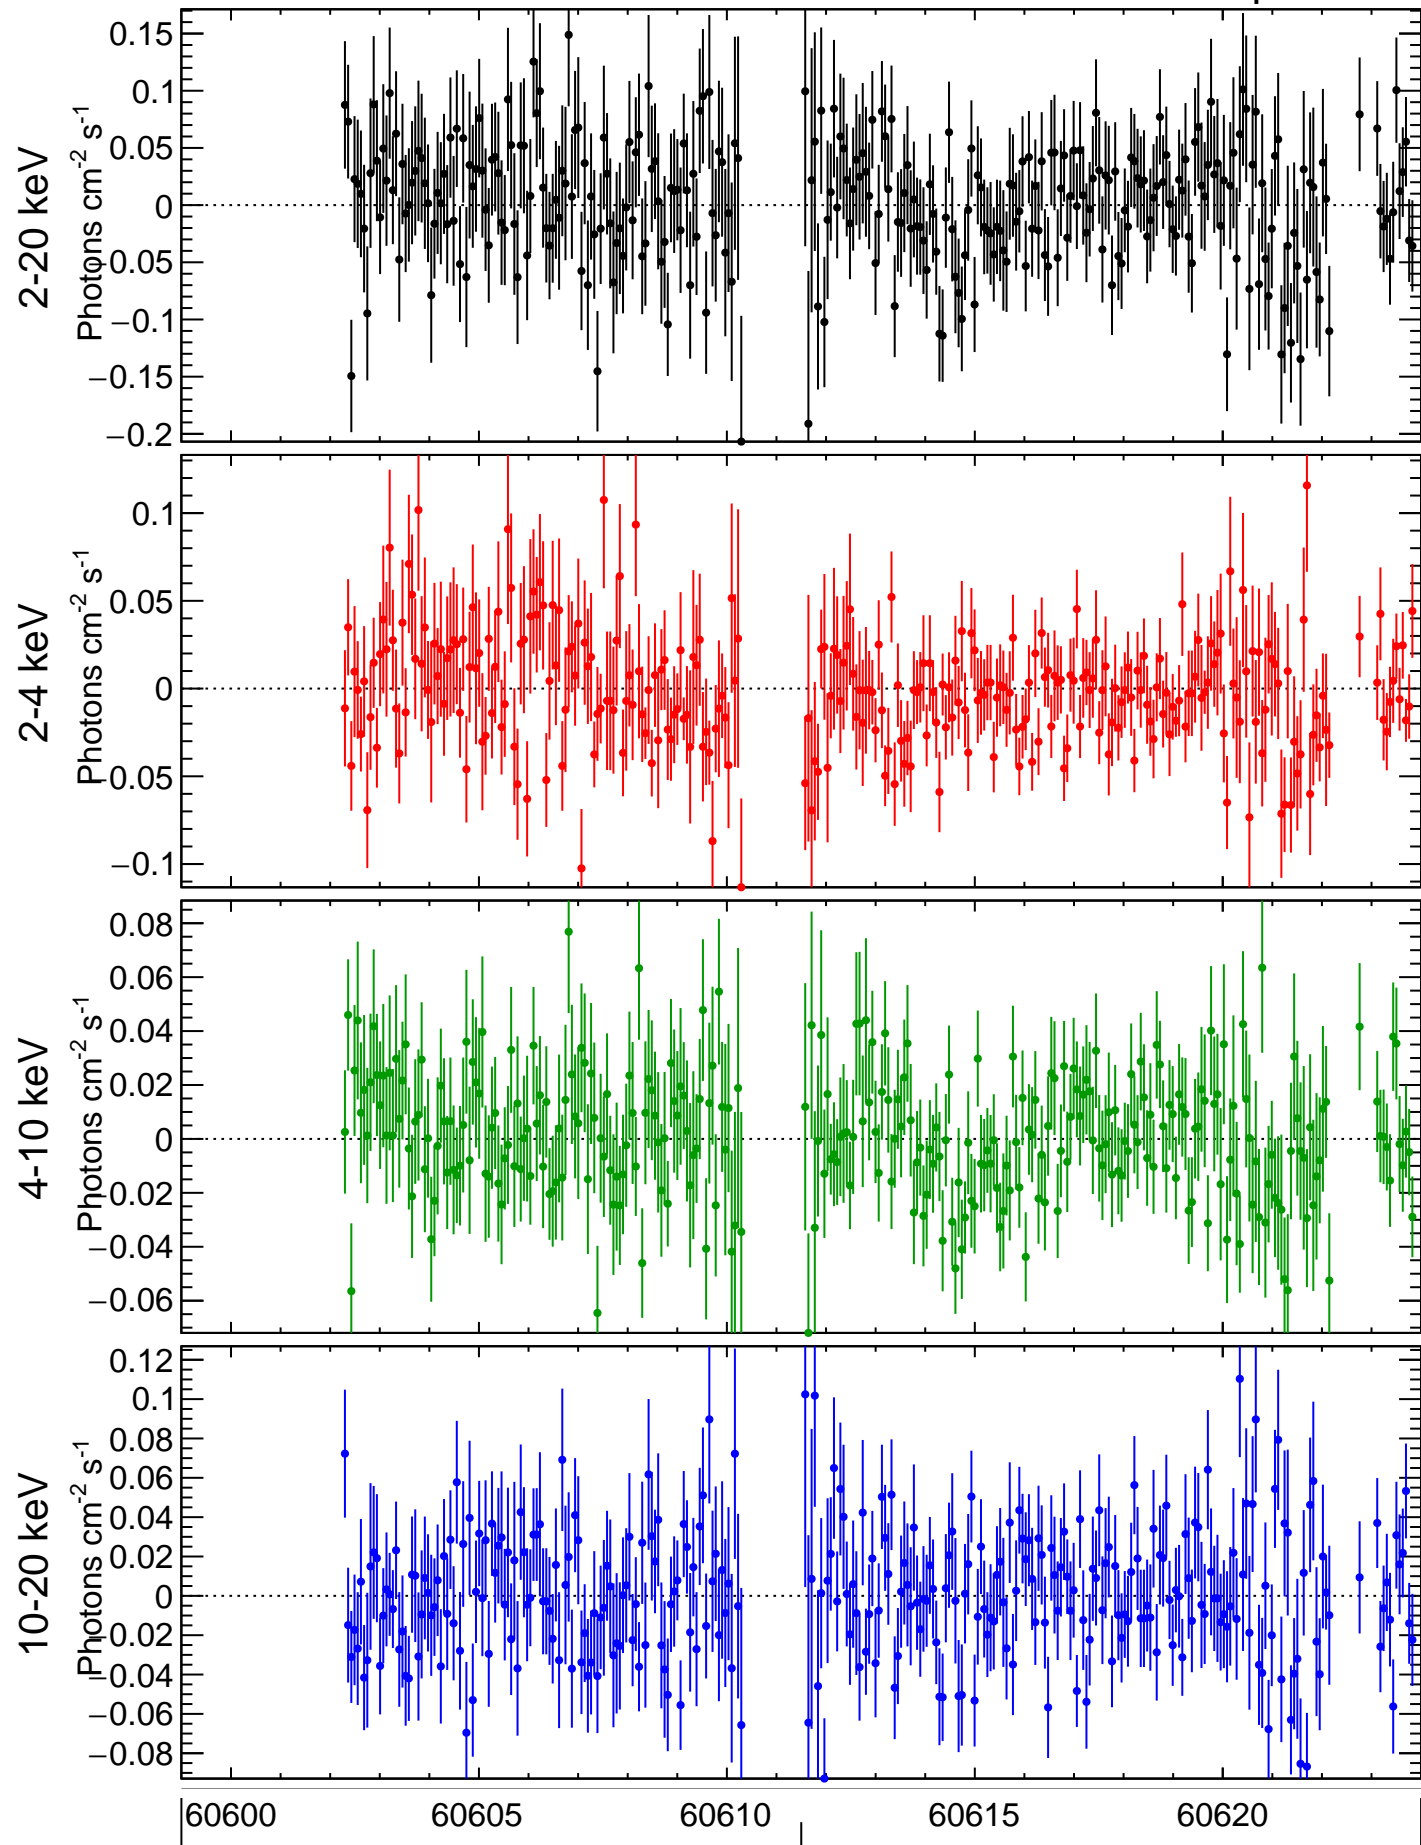

MAXI J1305-704

Data per scan

2024-10-16

2024-11-10