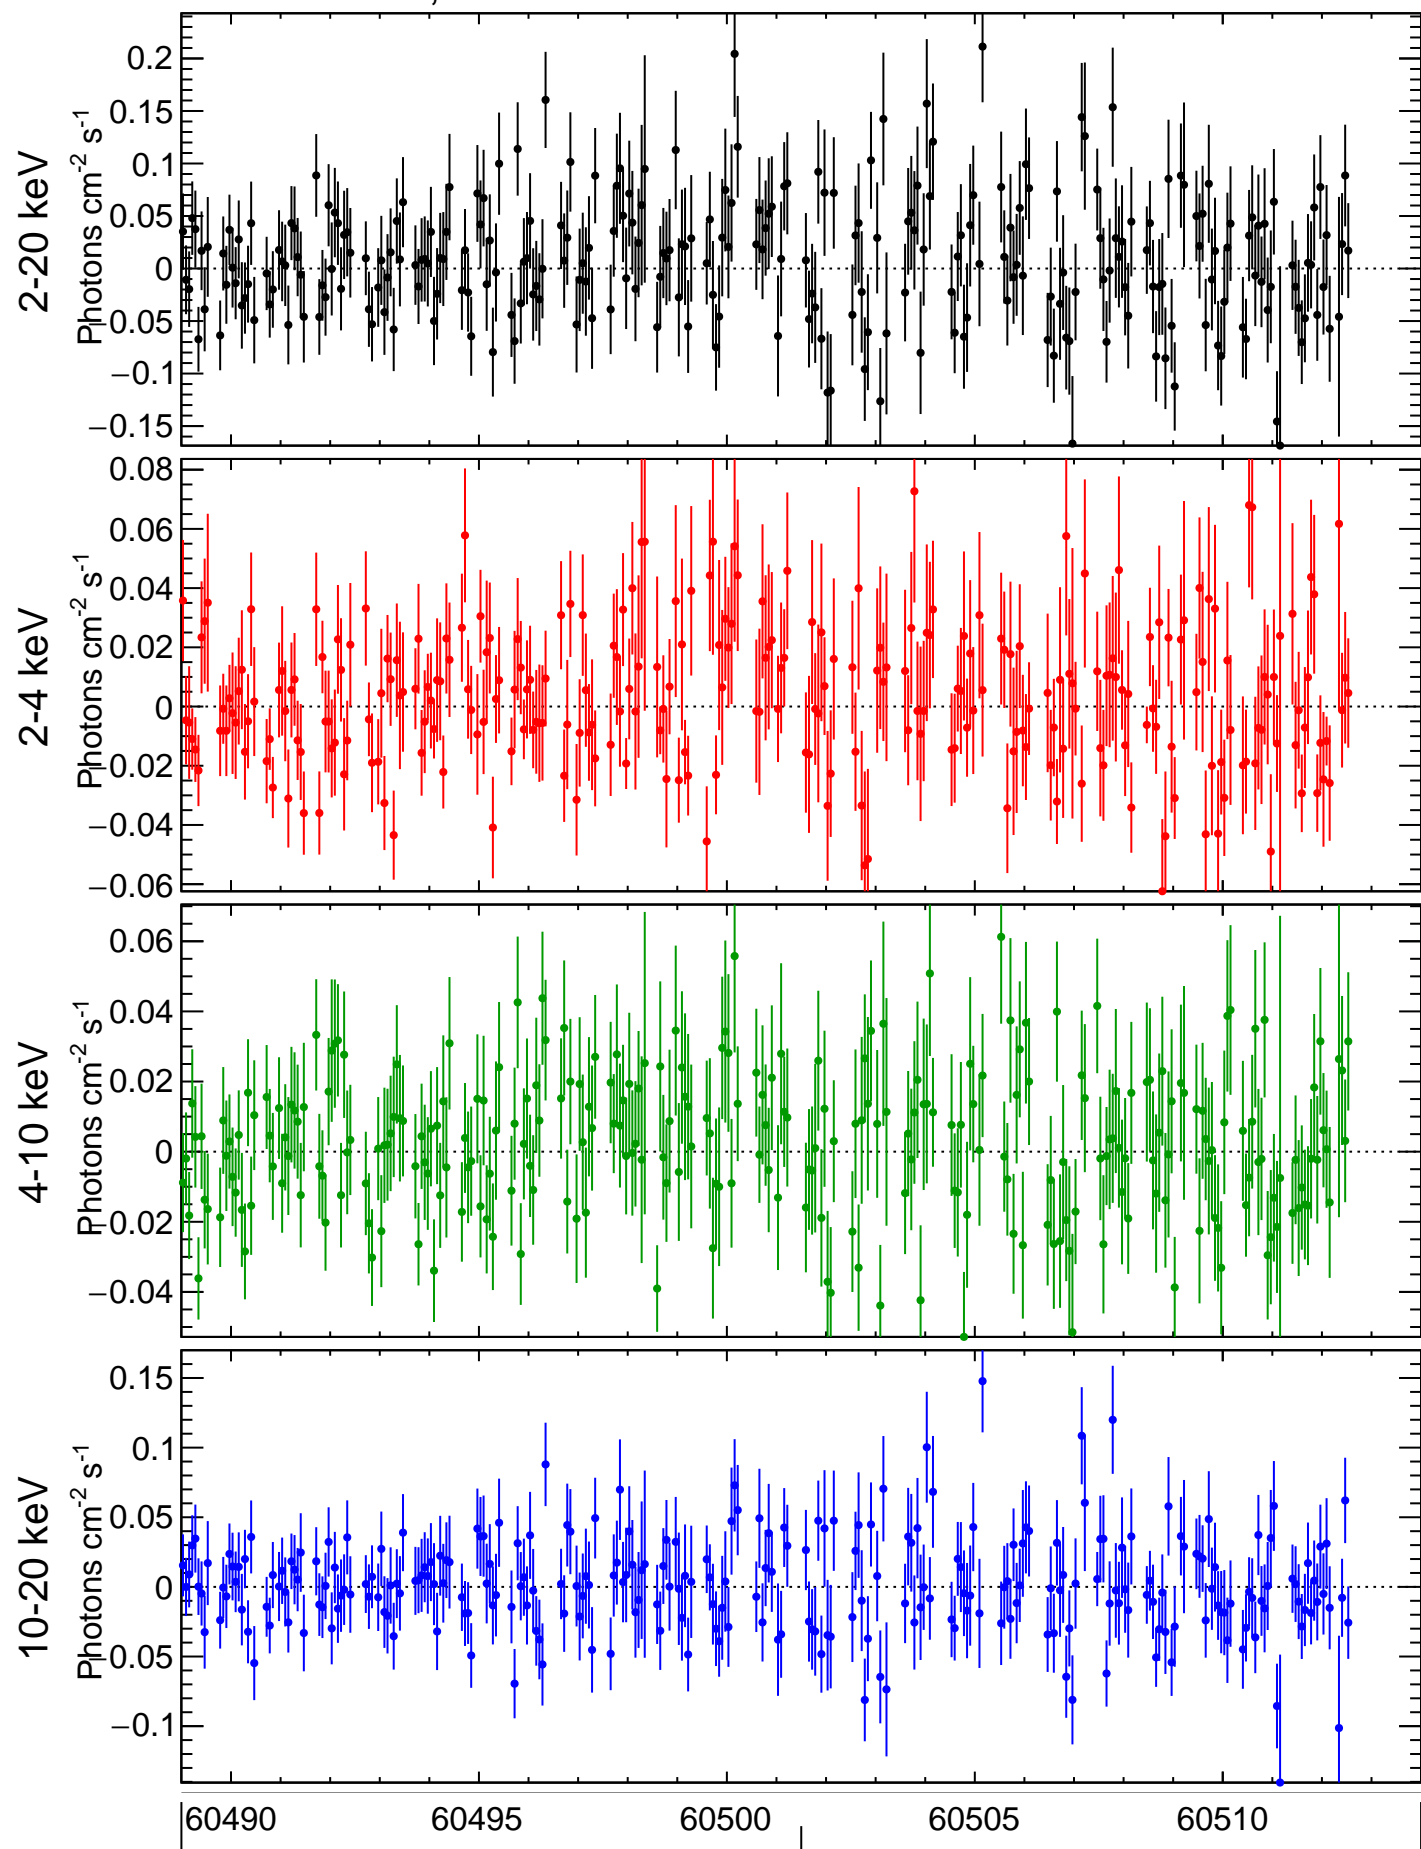

2S 1417-624, 4U 1416-62

binsize=1.5h

2024-06-28

2024-07-23