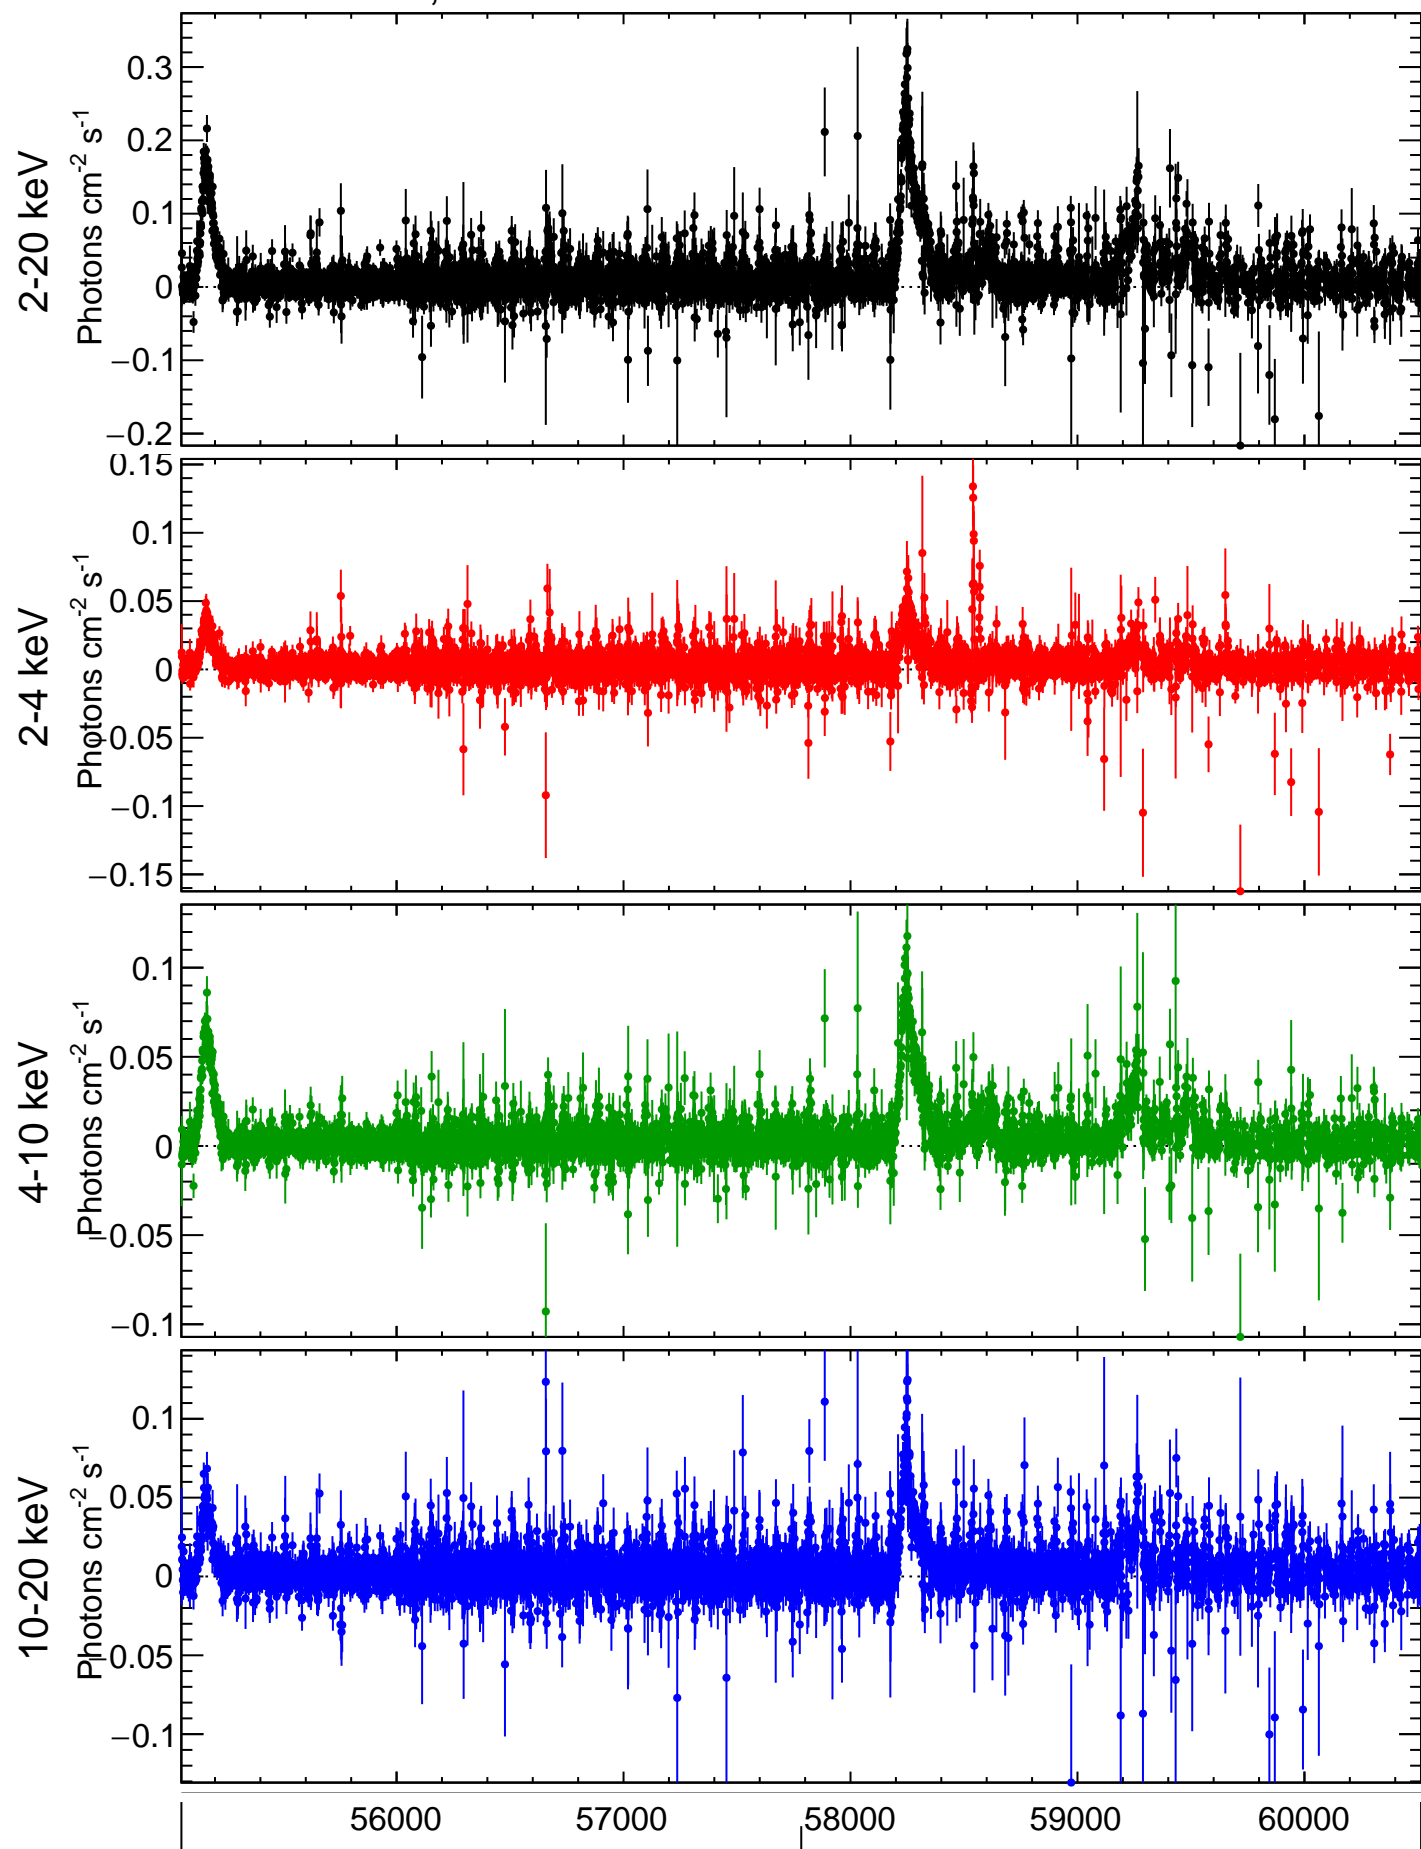

2S 1417-624, 4U 1416-62

binsize=24.0h

2009-08-09

2024-07-23