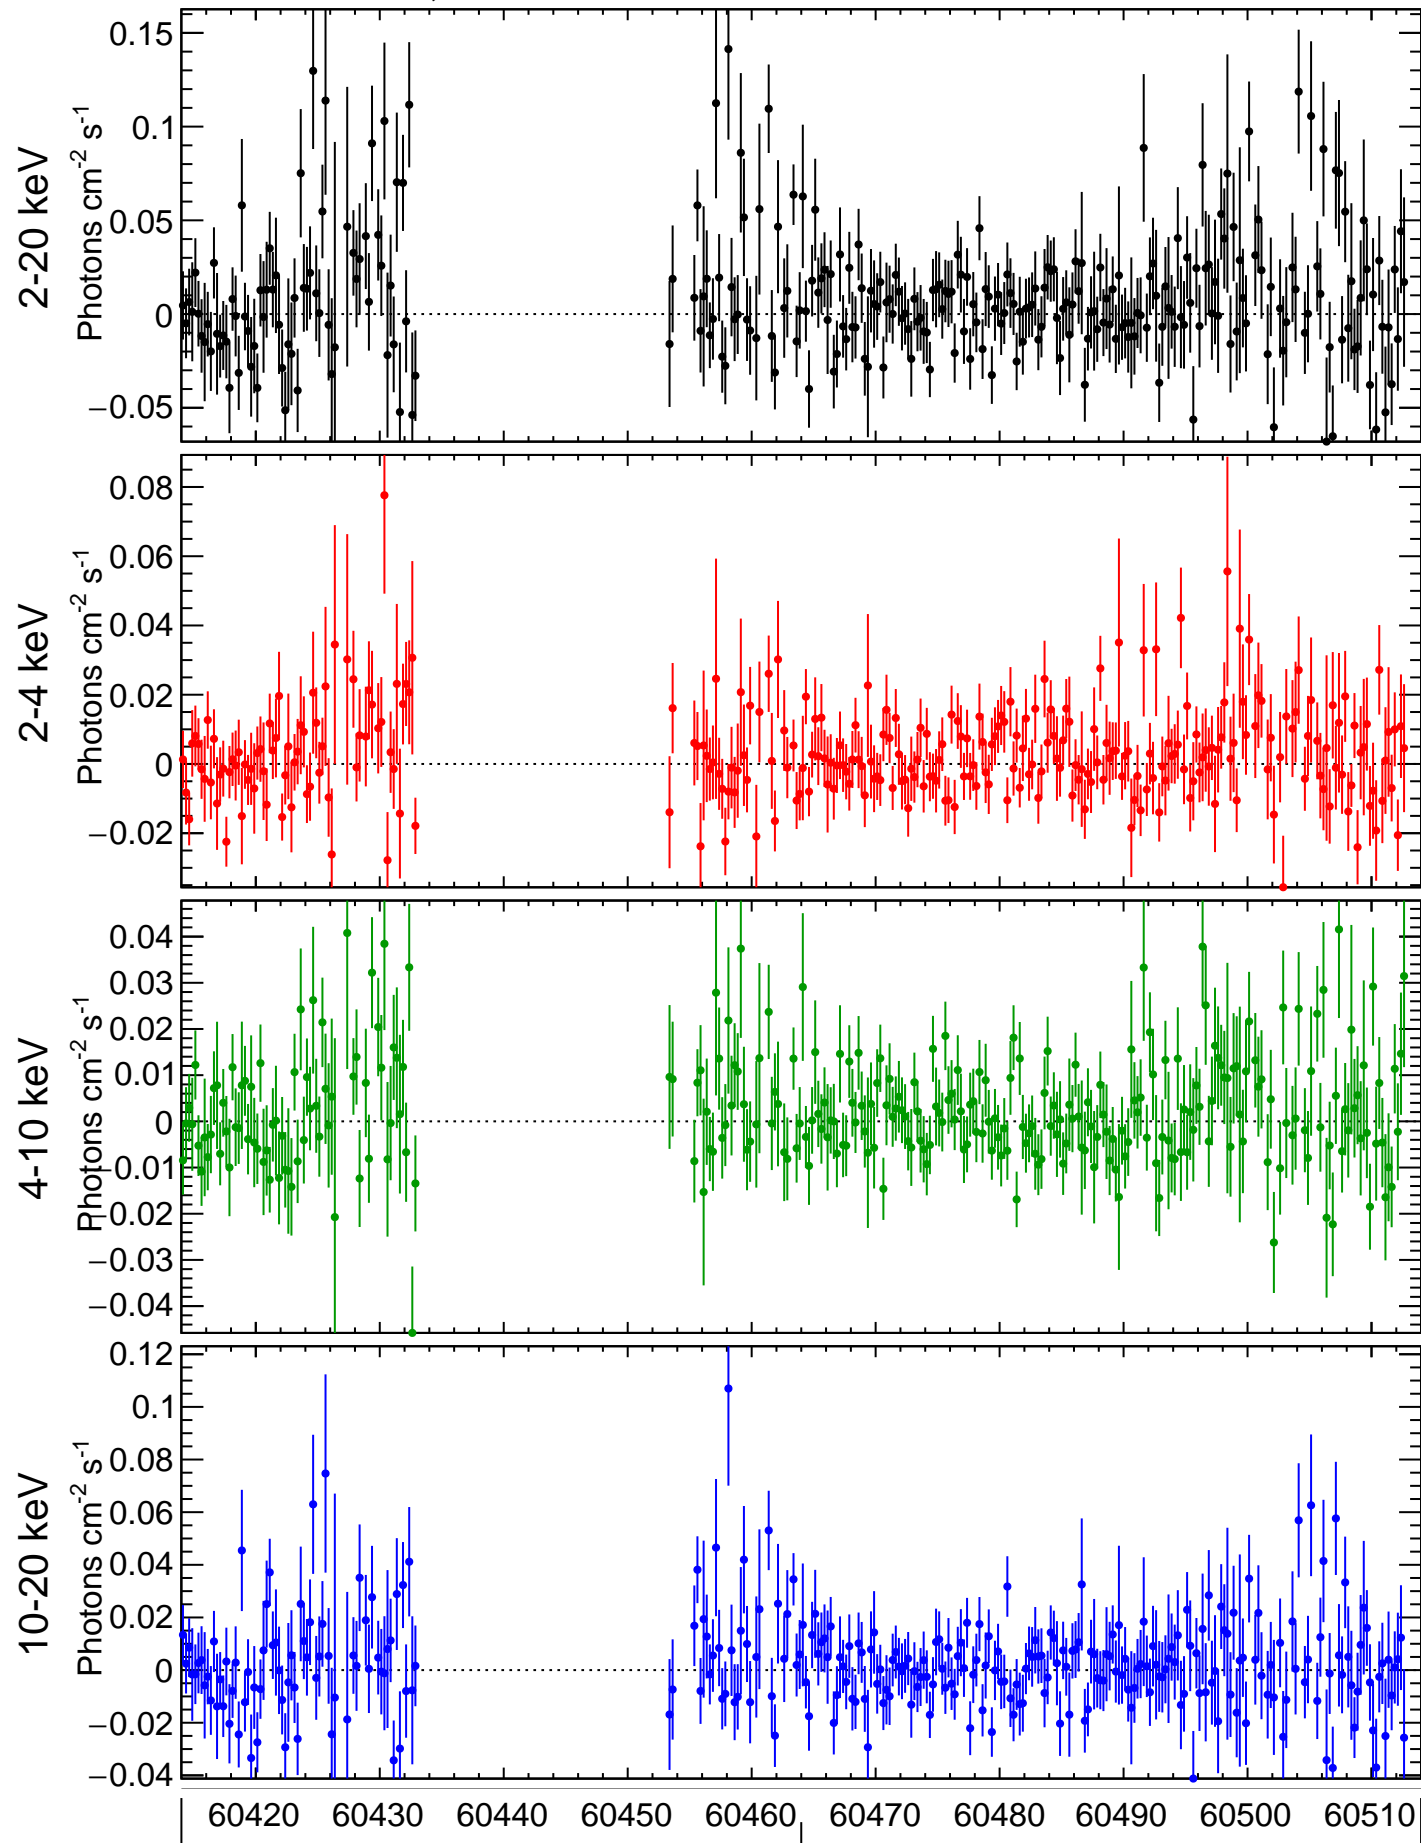

2S 1417-624, 4U 1416-62

binsize=6.0h

2024-04-14

2024-07-23