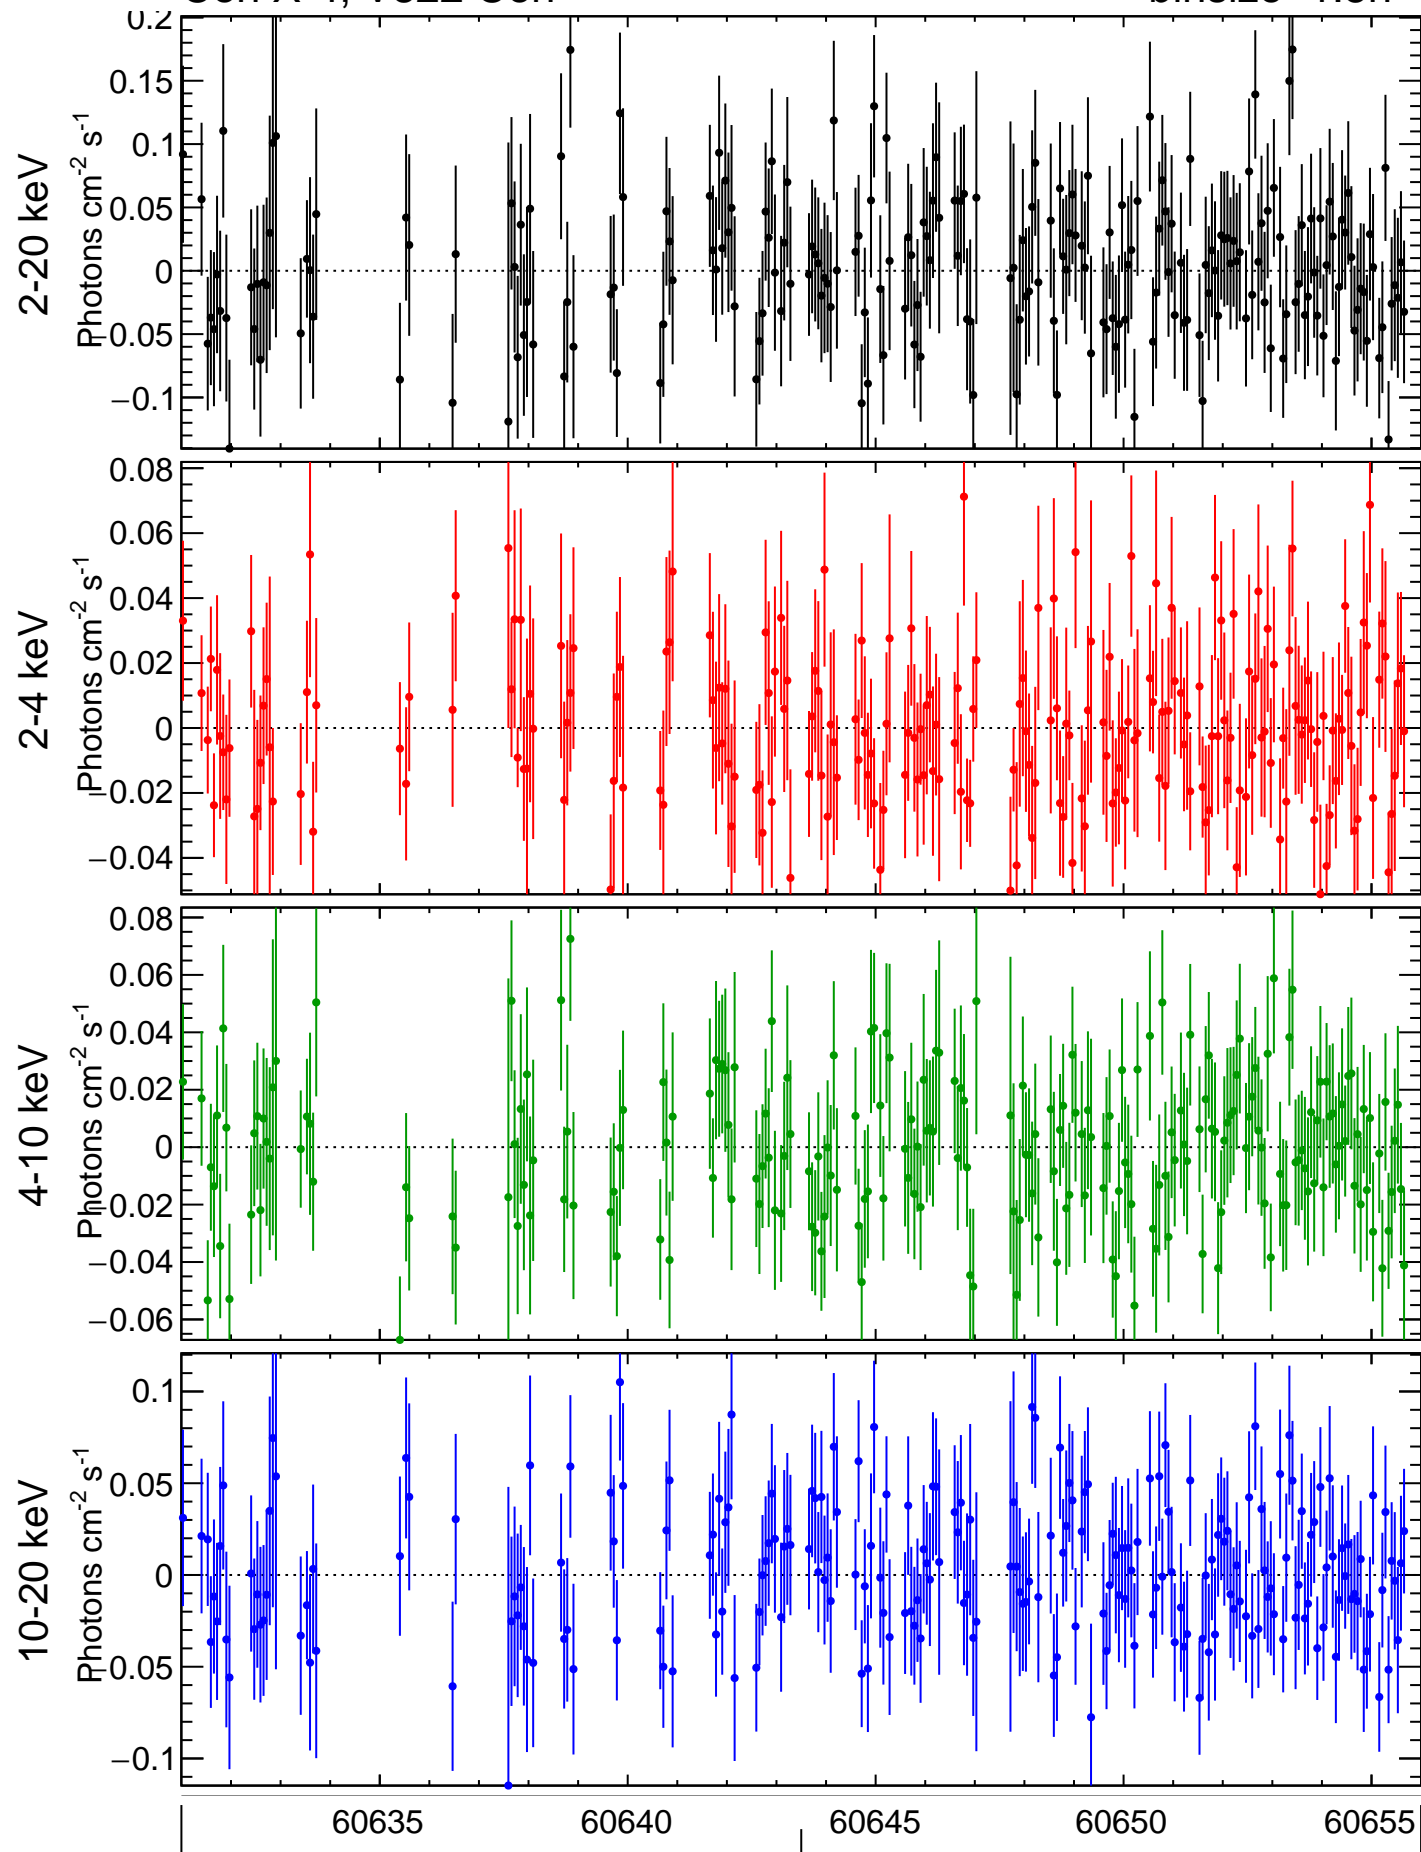

Cen X-4, V822 Cen

binsize=1.5h

2024-11-17

2024-12-12