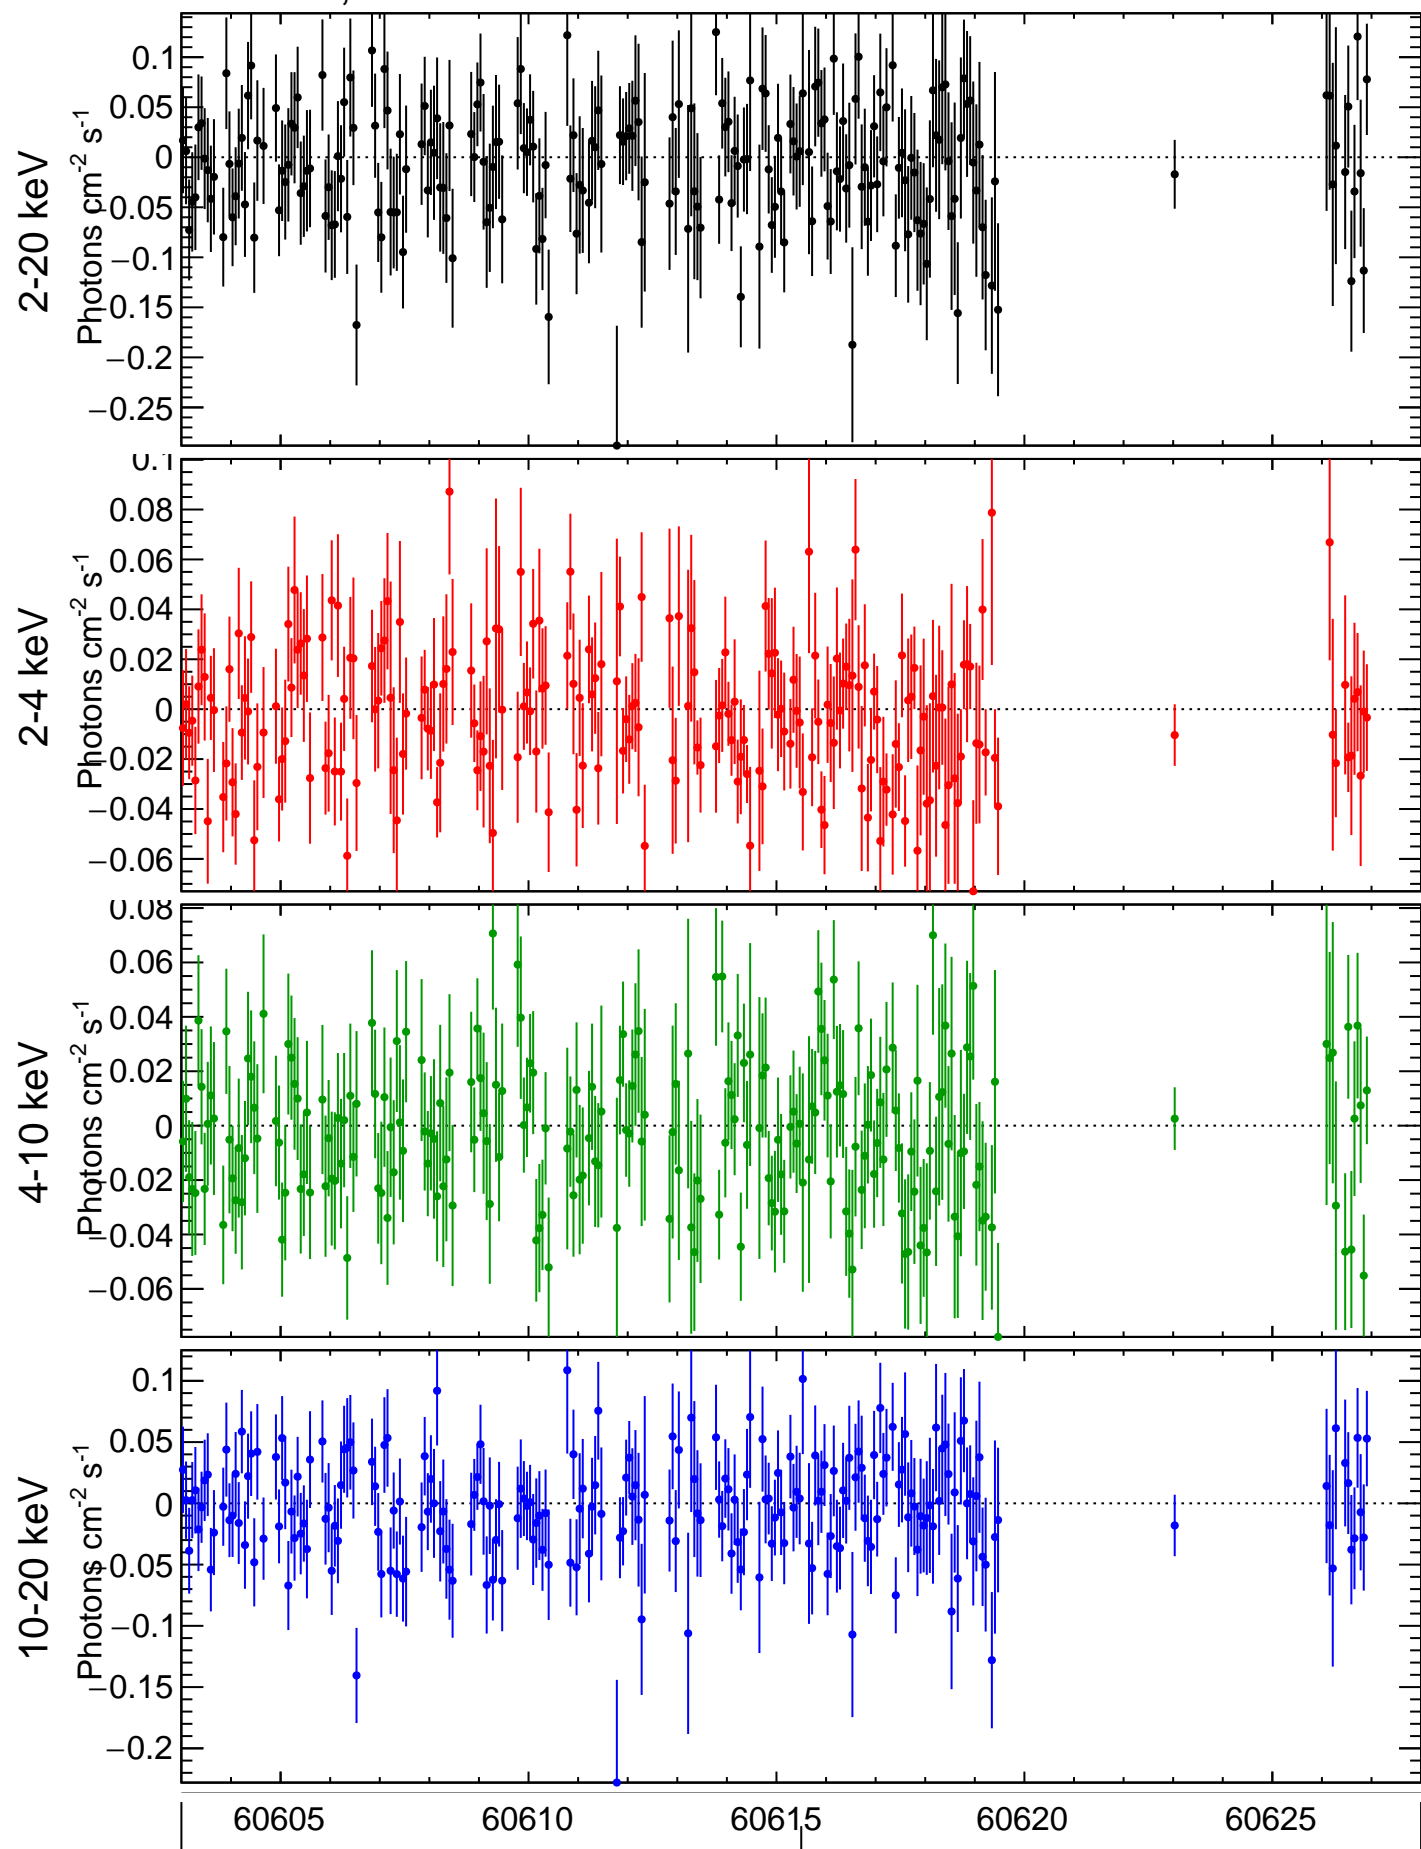

Cen X-4, V822 Cen

binsize=1.5h

2024-10-20

2024-11-14