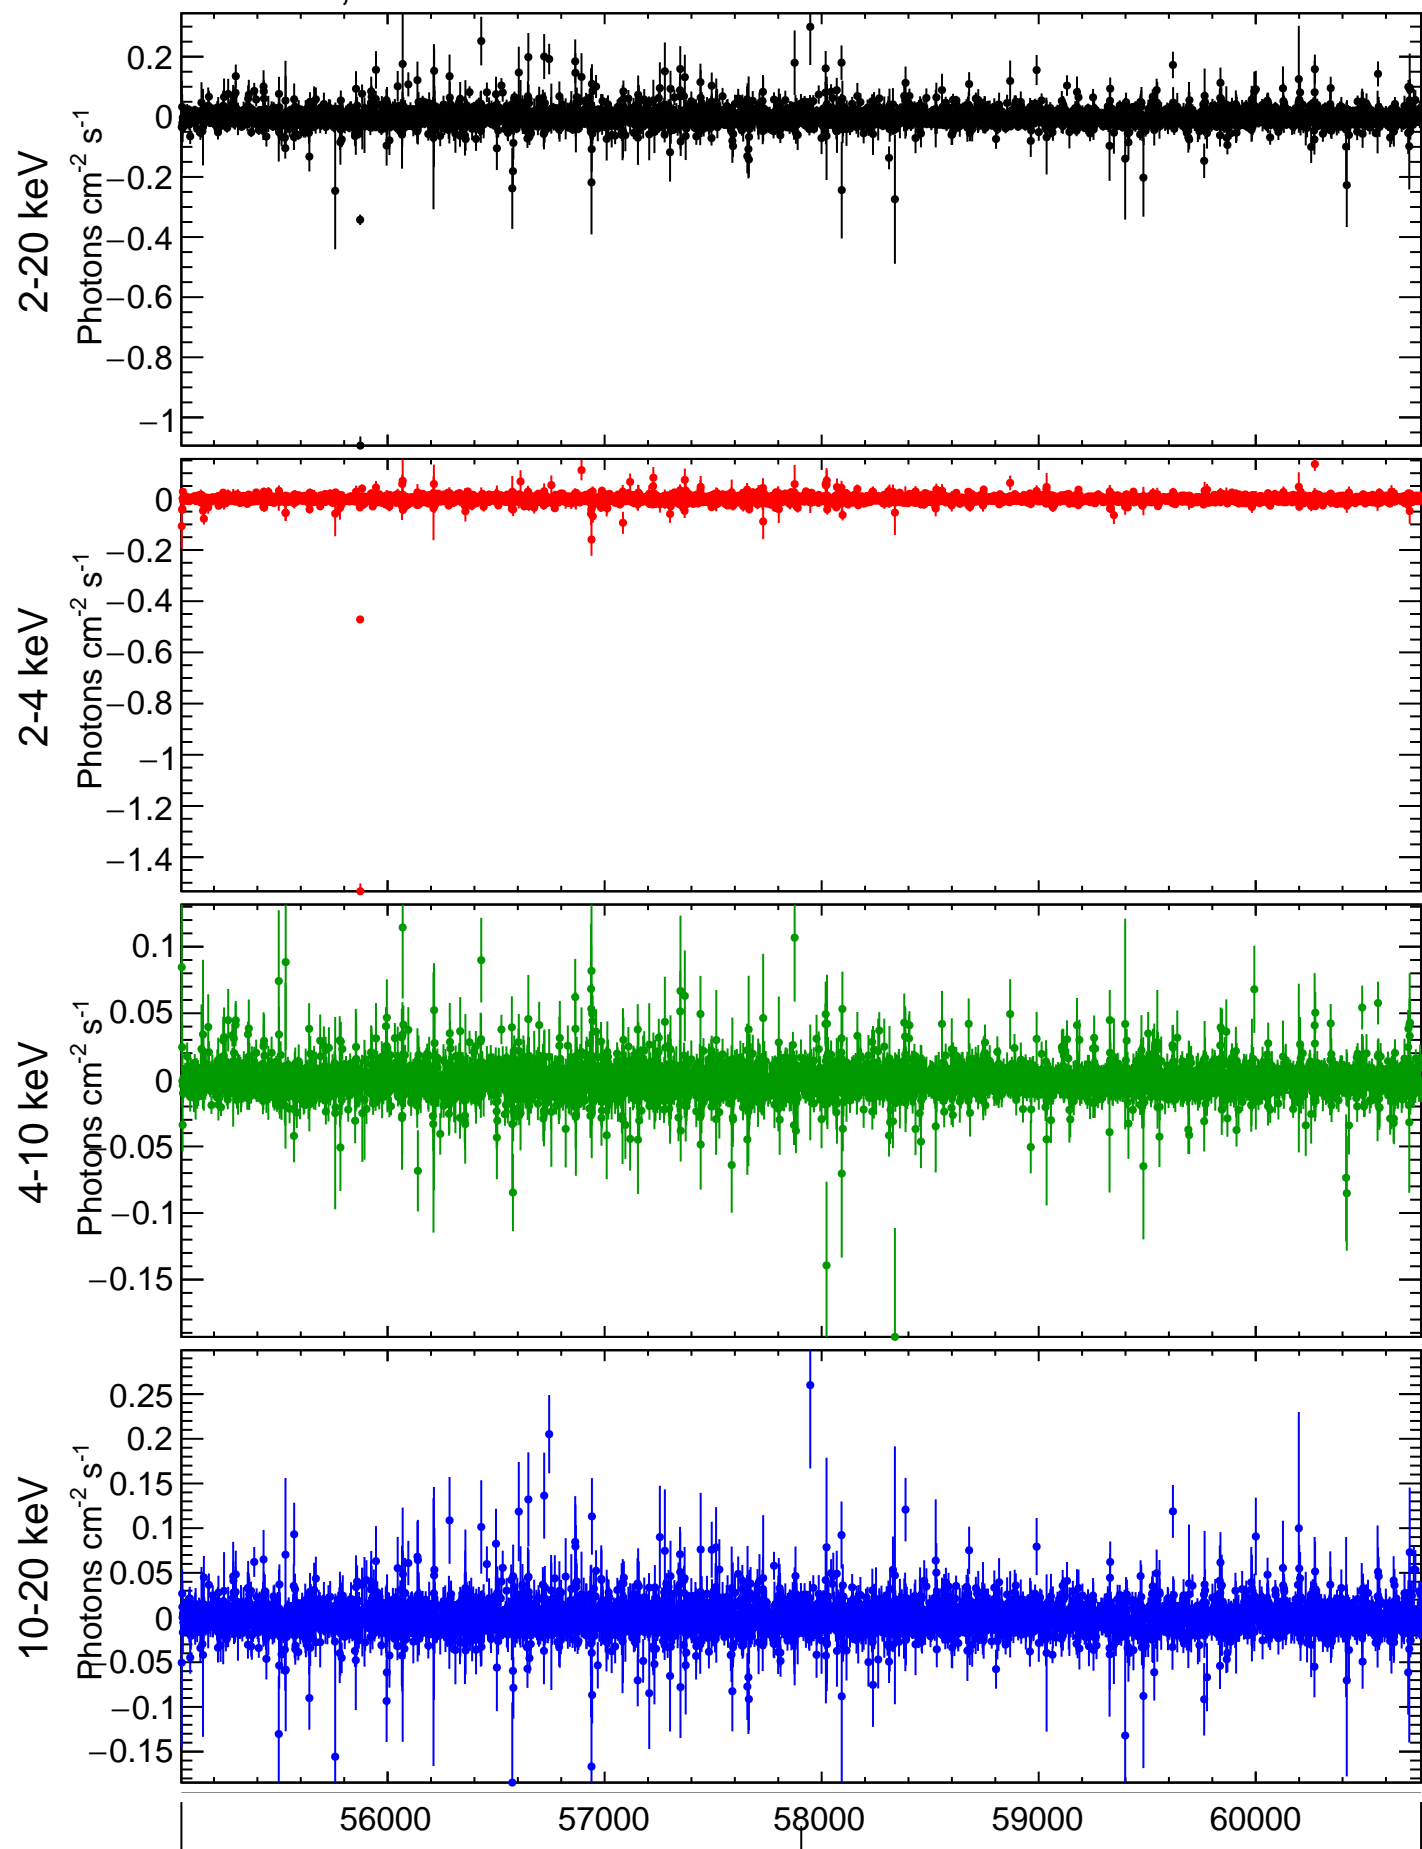

Cen X-4, V822 Cen

binsize=24.0h

2009-08-07

2025-03-28