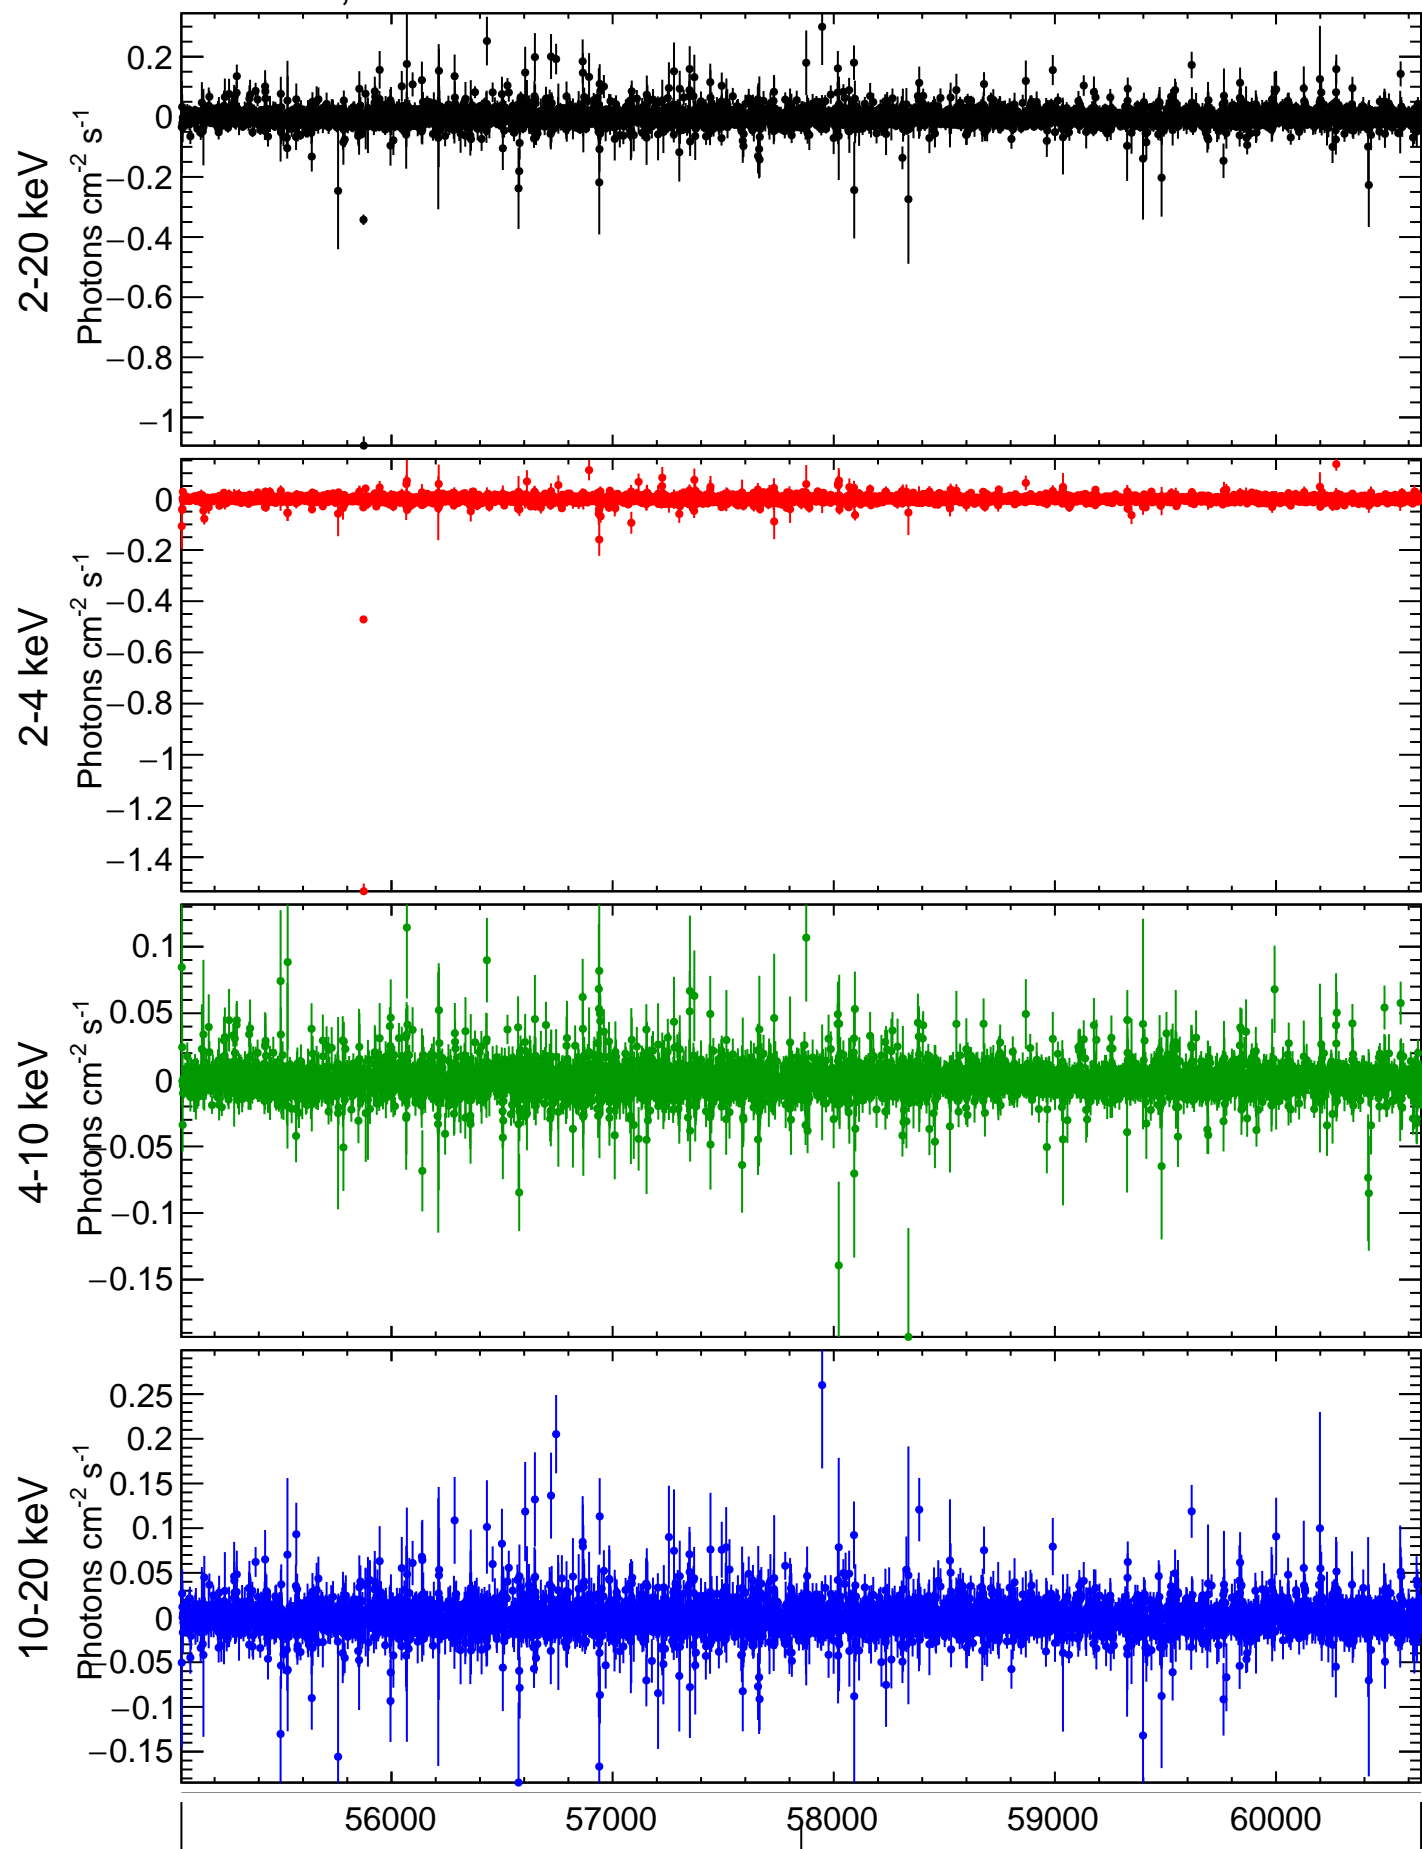

Cen X-4, V822 Cen

binsize=24.0h

2009-08-07

2024-12-12