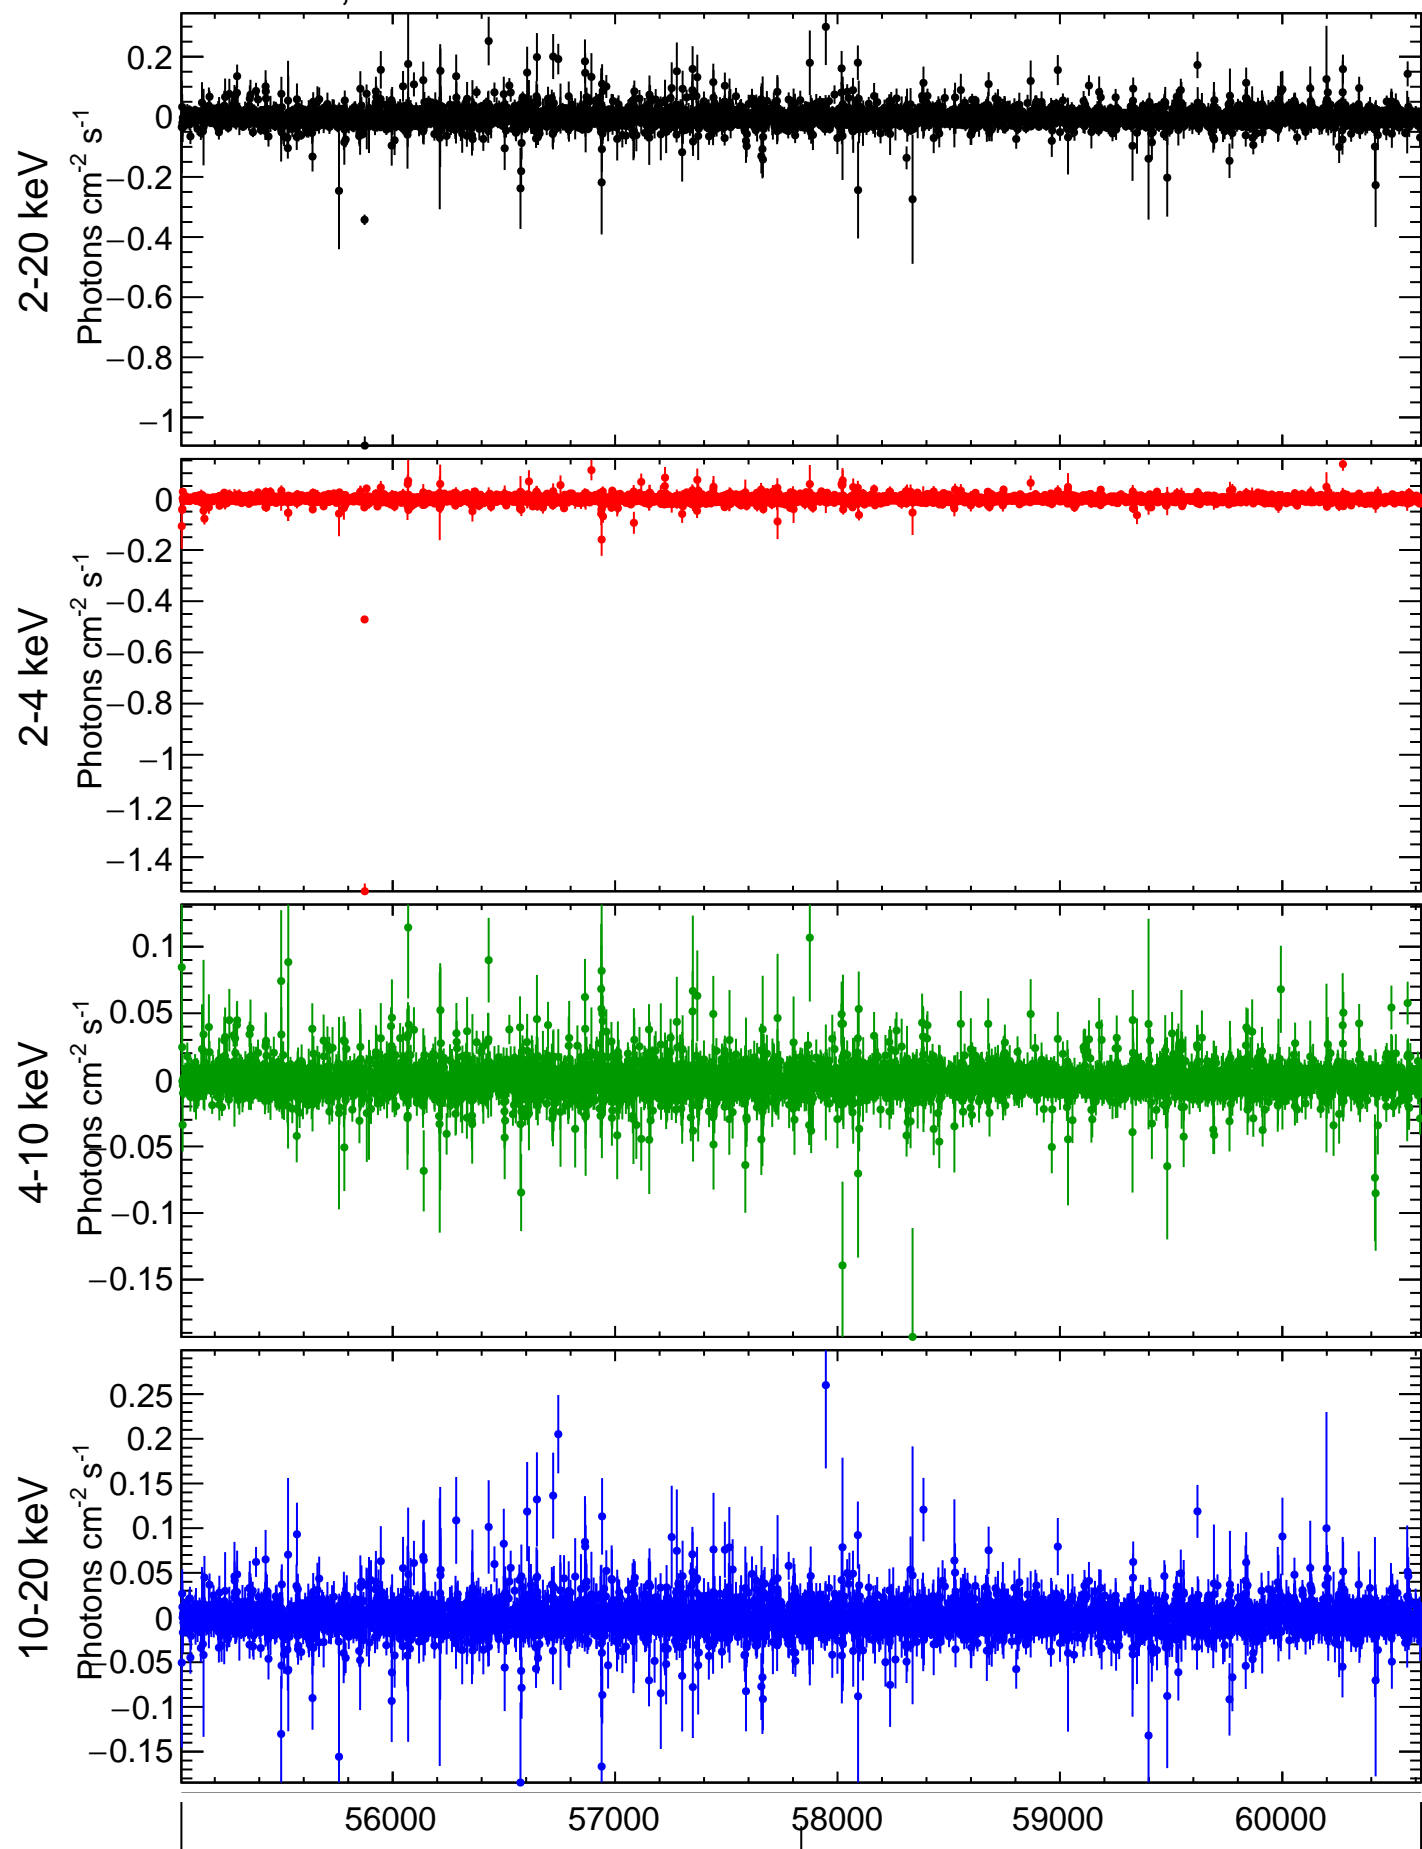

Cen X-4, V822 Cen

binsize=24.0h

2009-08-07

2024-11-10