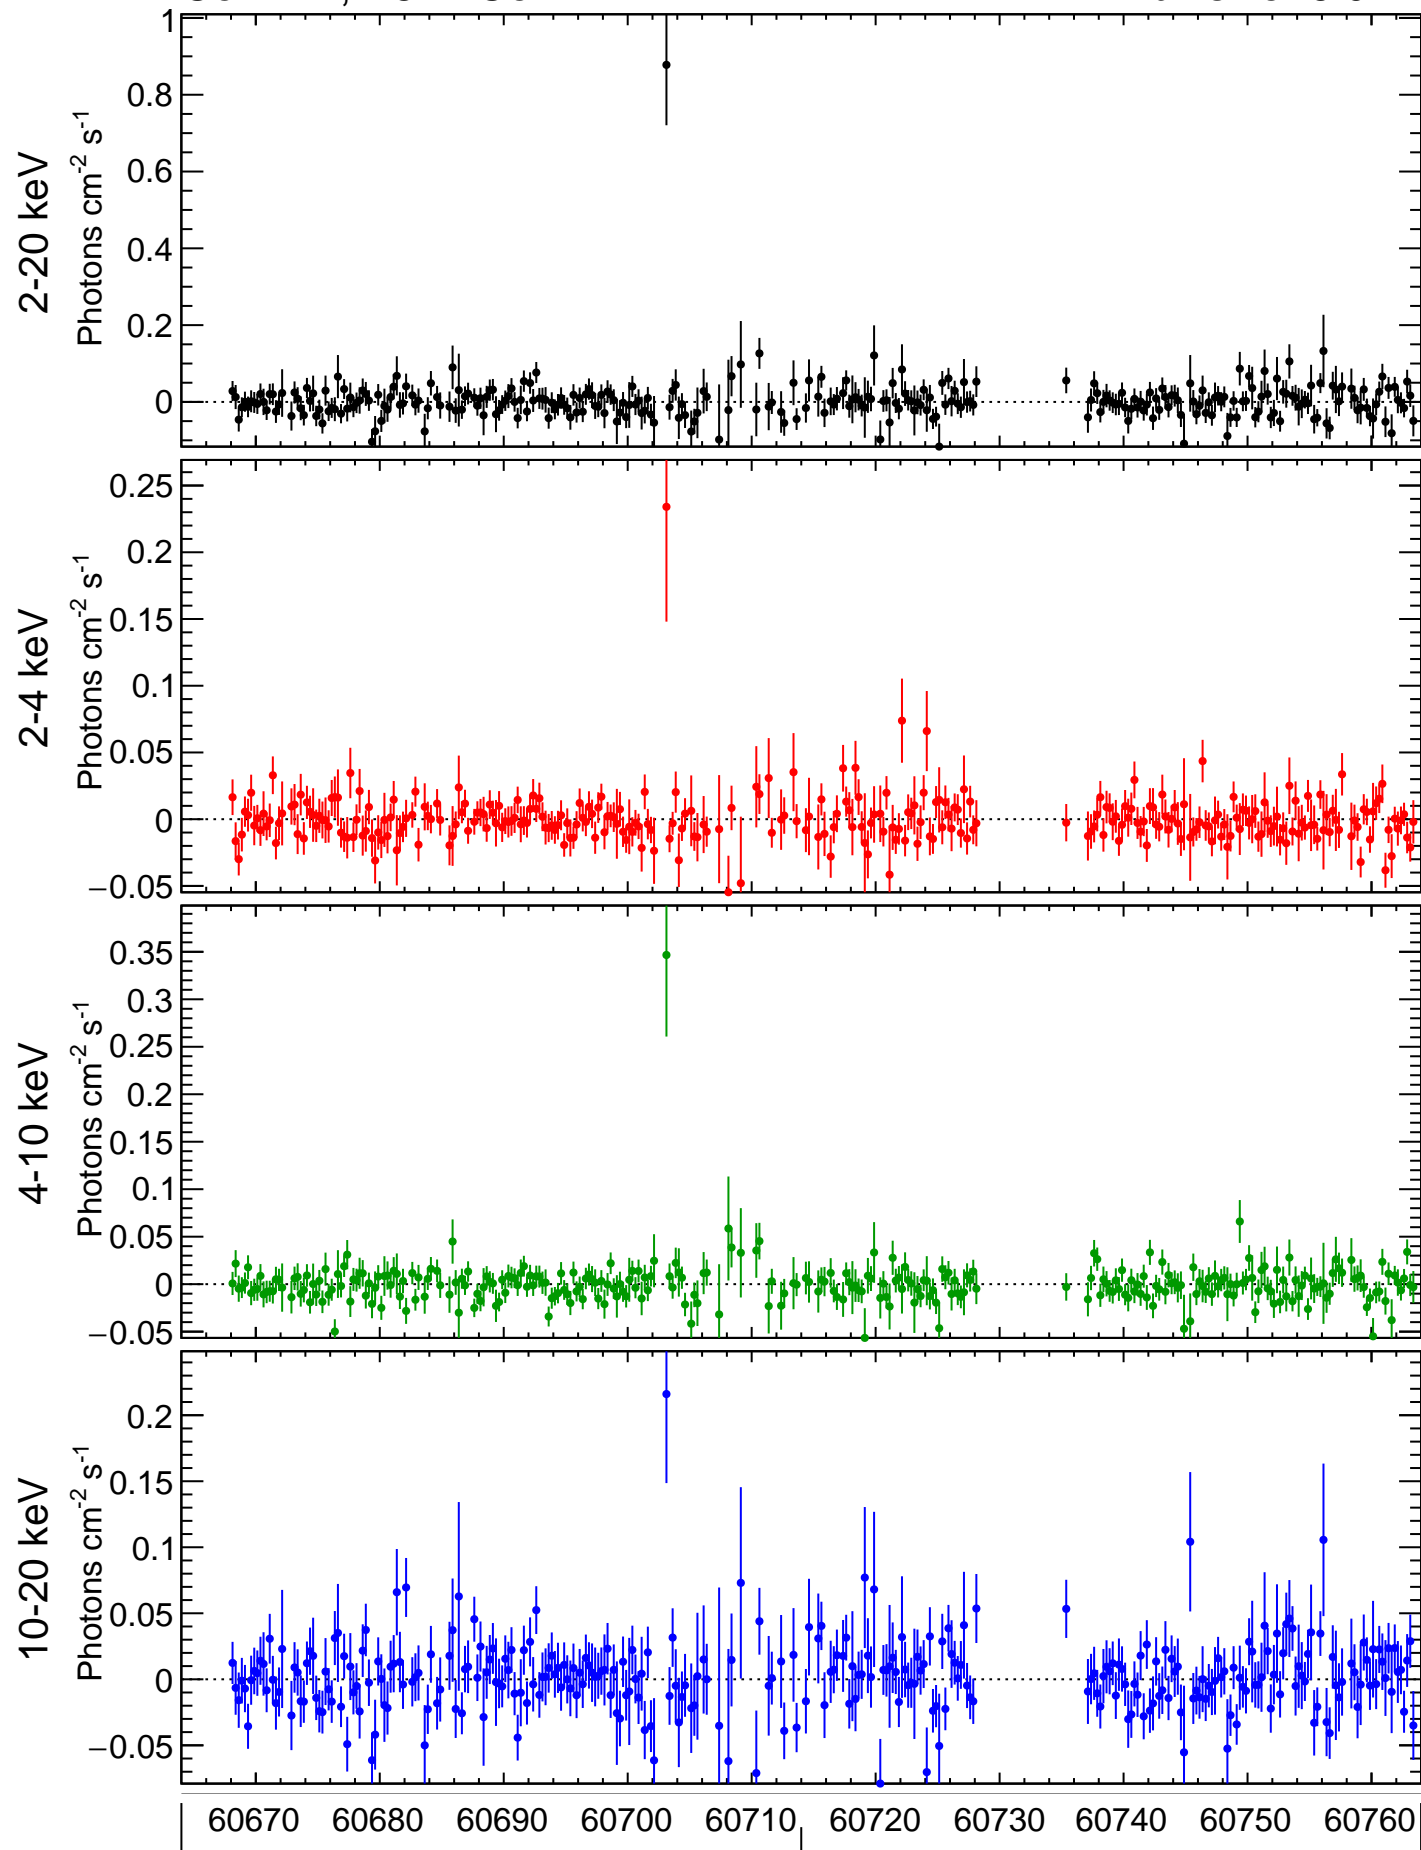

Cen X-4, V822 Cen

binsize=6.0h

2024-12-20

2025-03-30