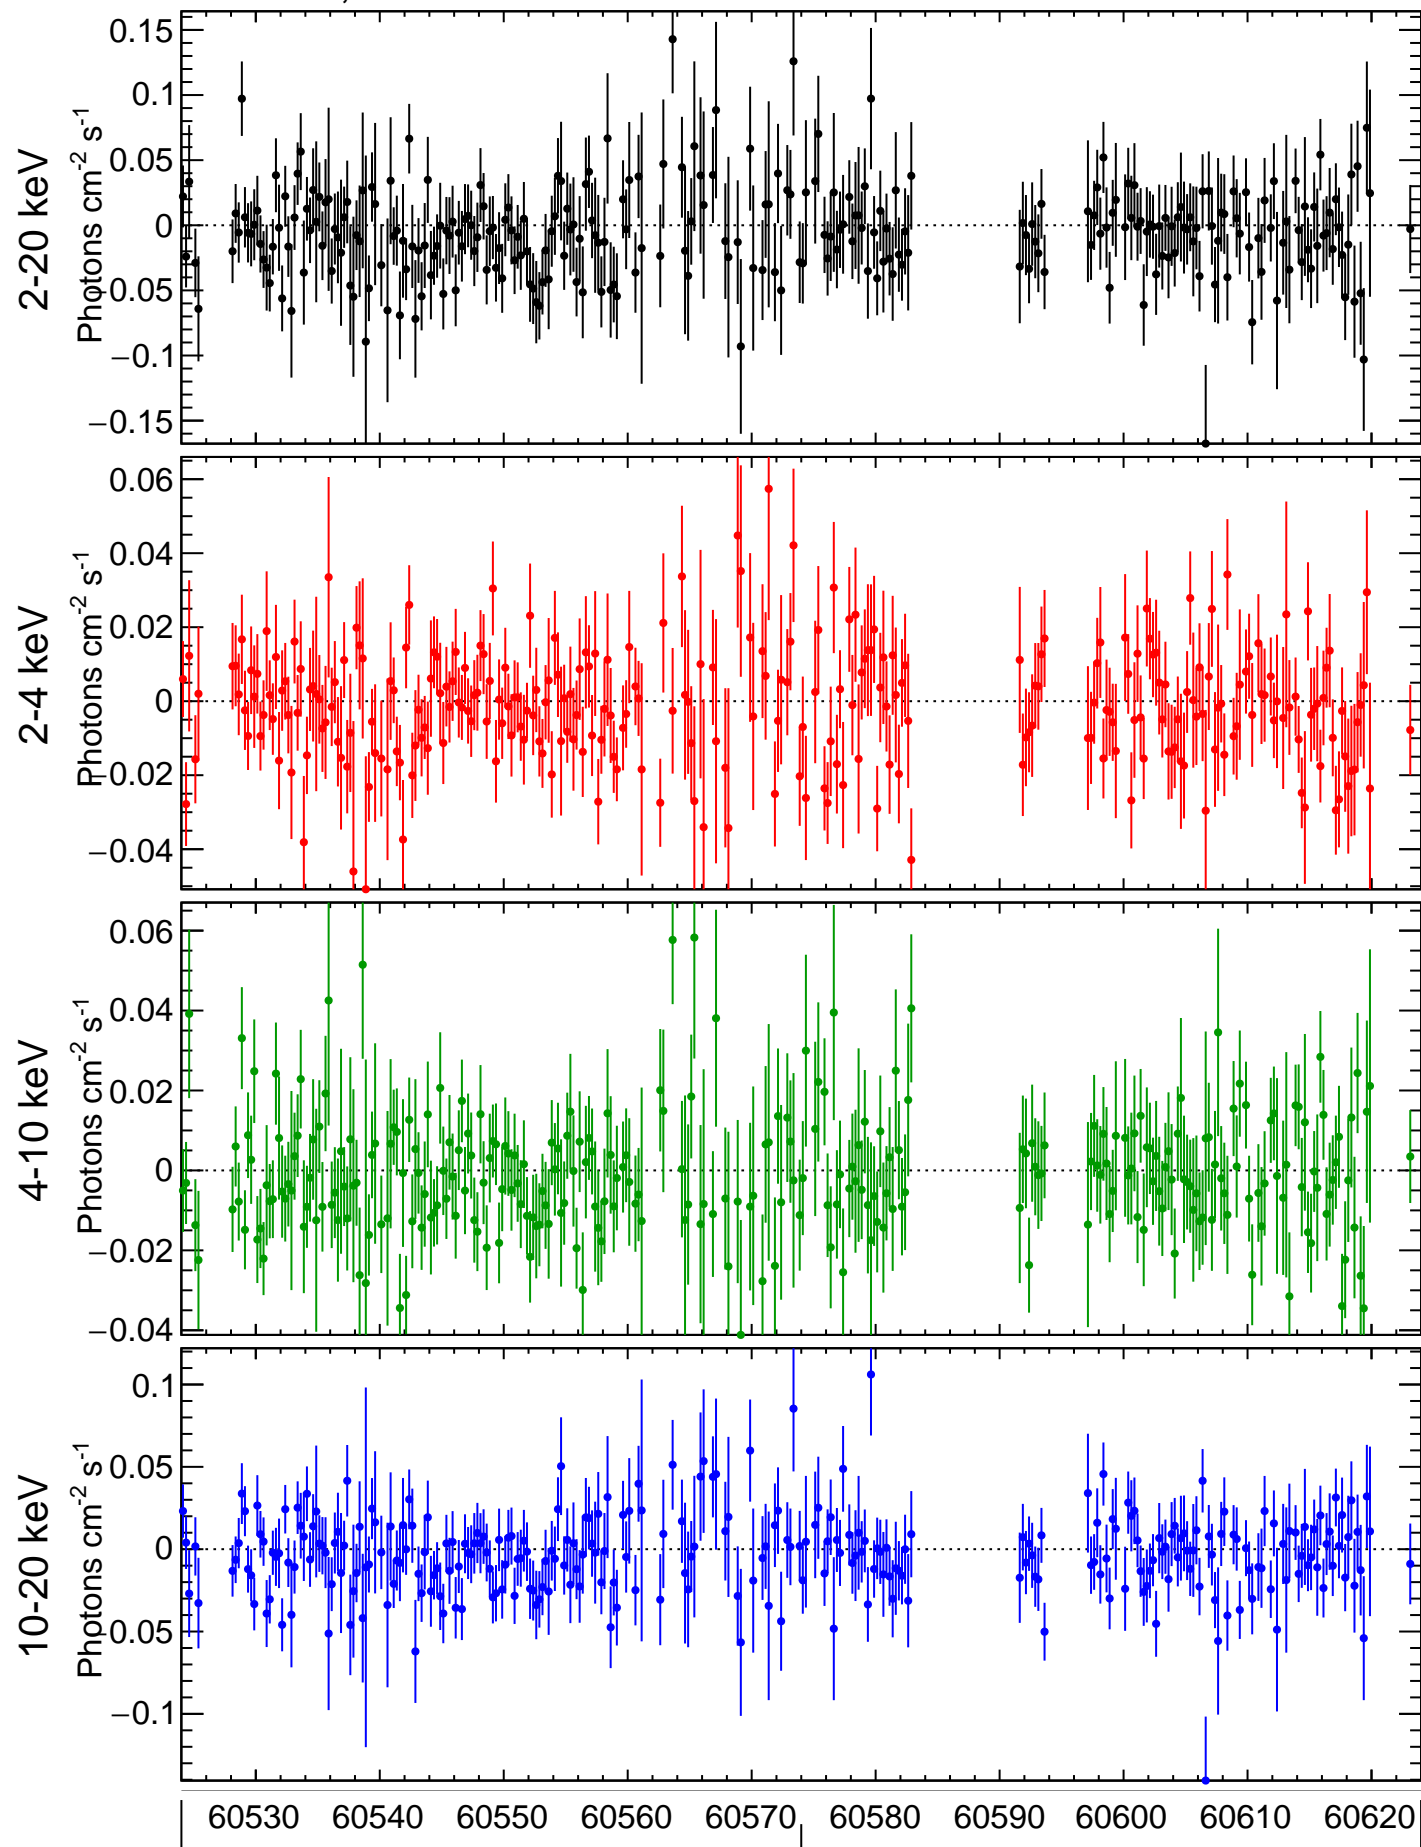

Cen X-4, V822 Cen

binsize=6.0h

2024-08-02

2024-11-10