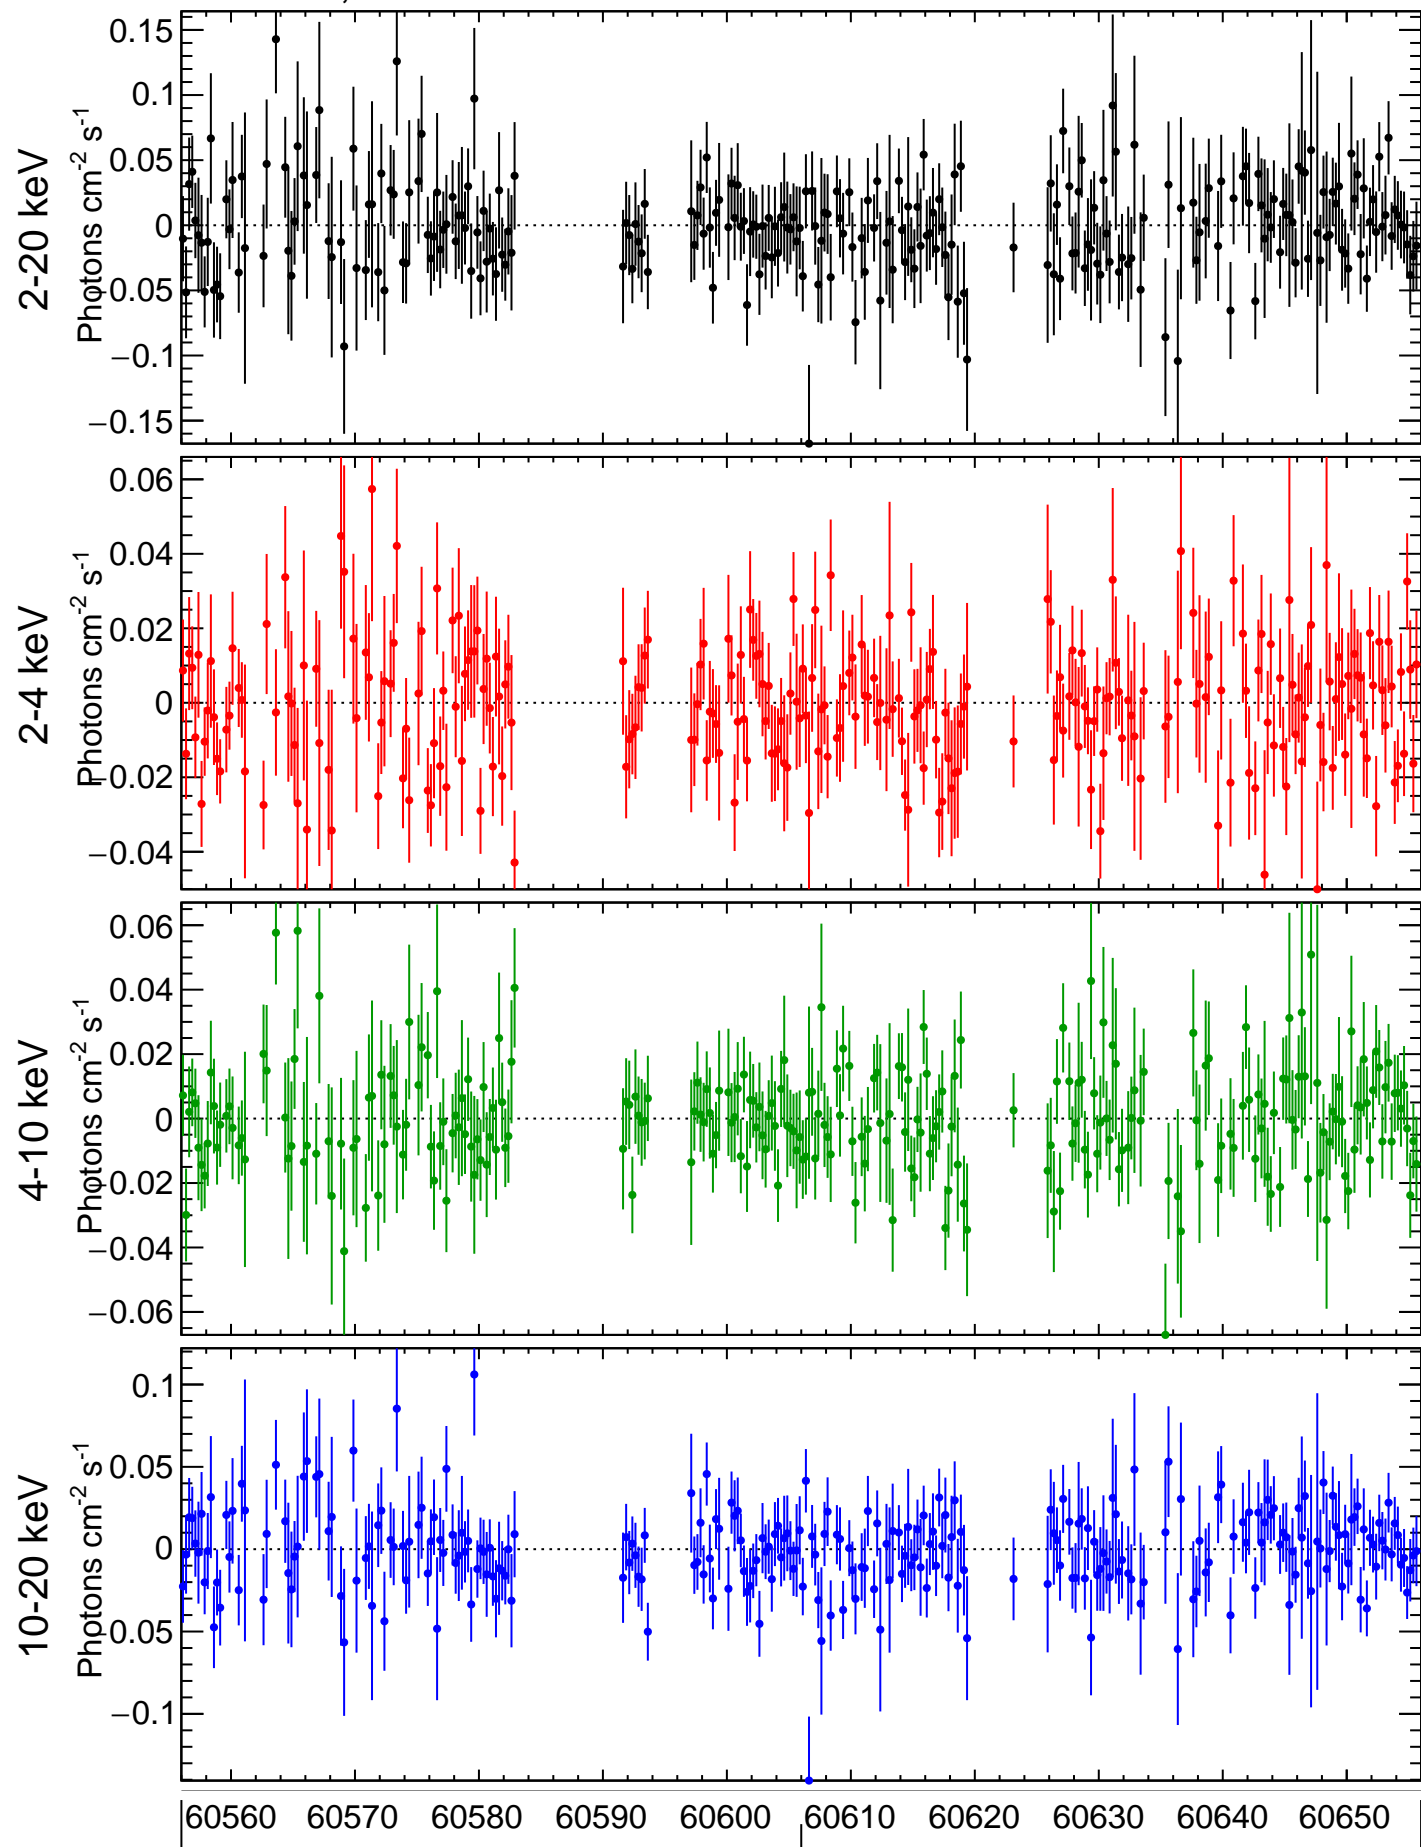

Cen X-4, V822 Cen

binsize=6.0h

2024-09-03

2024-12-12