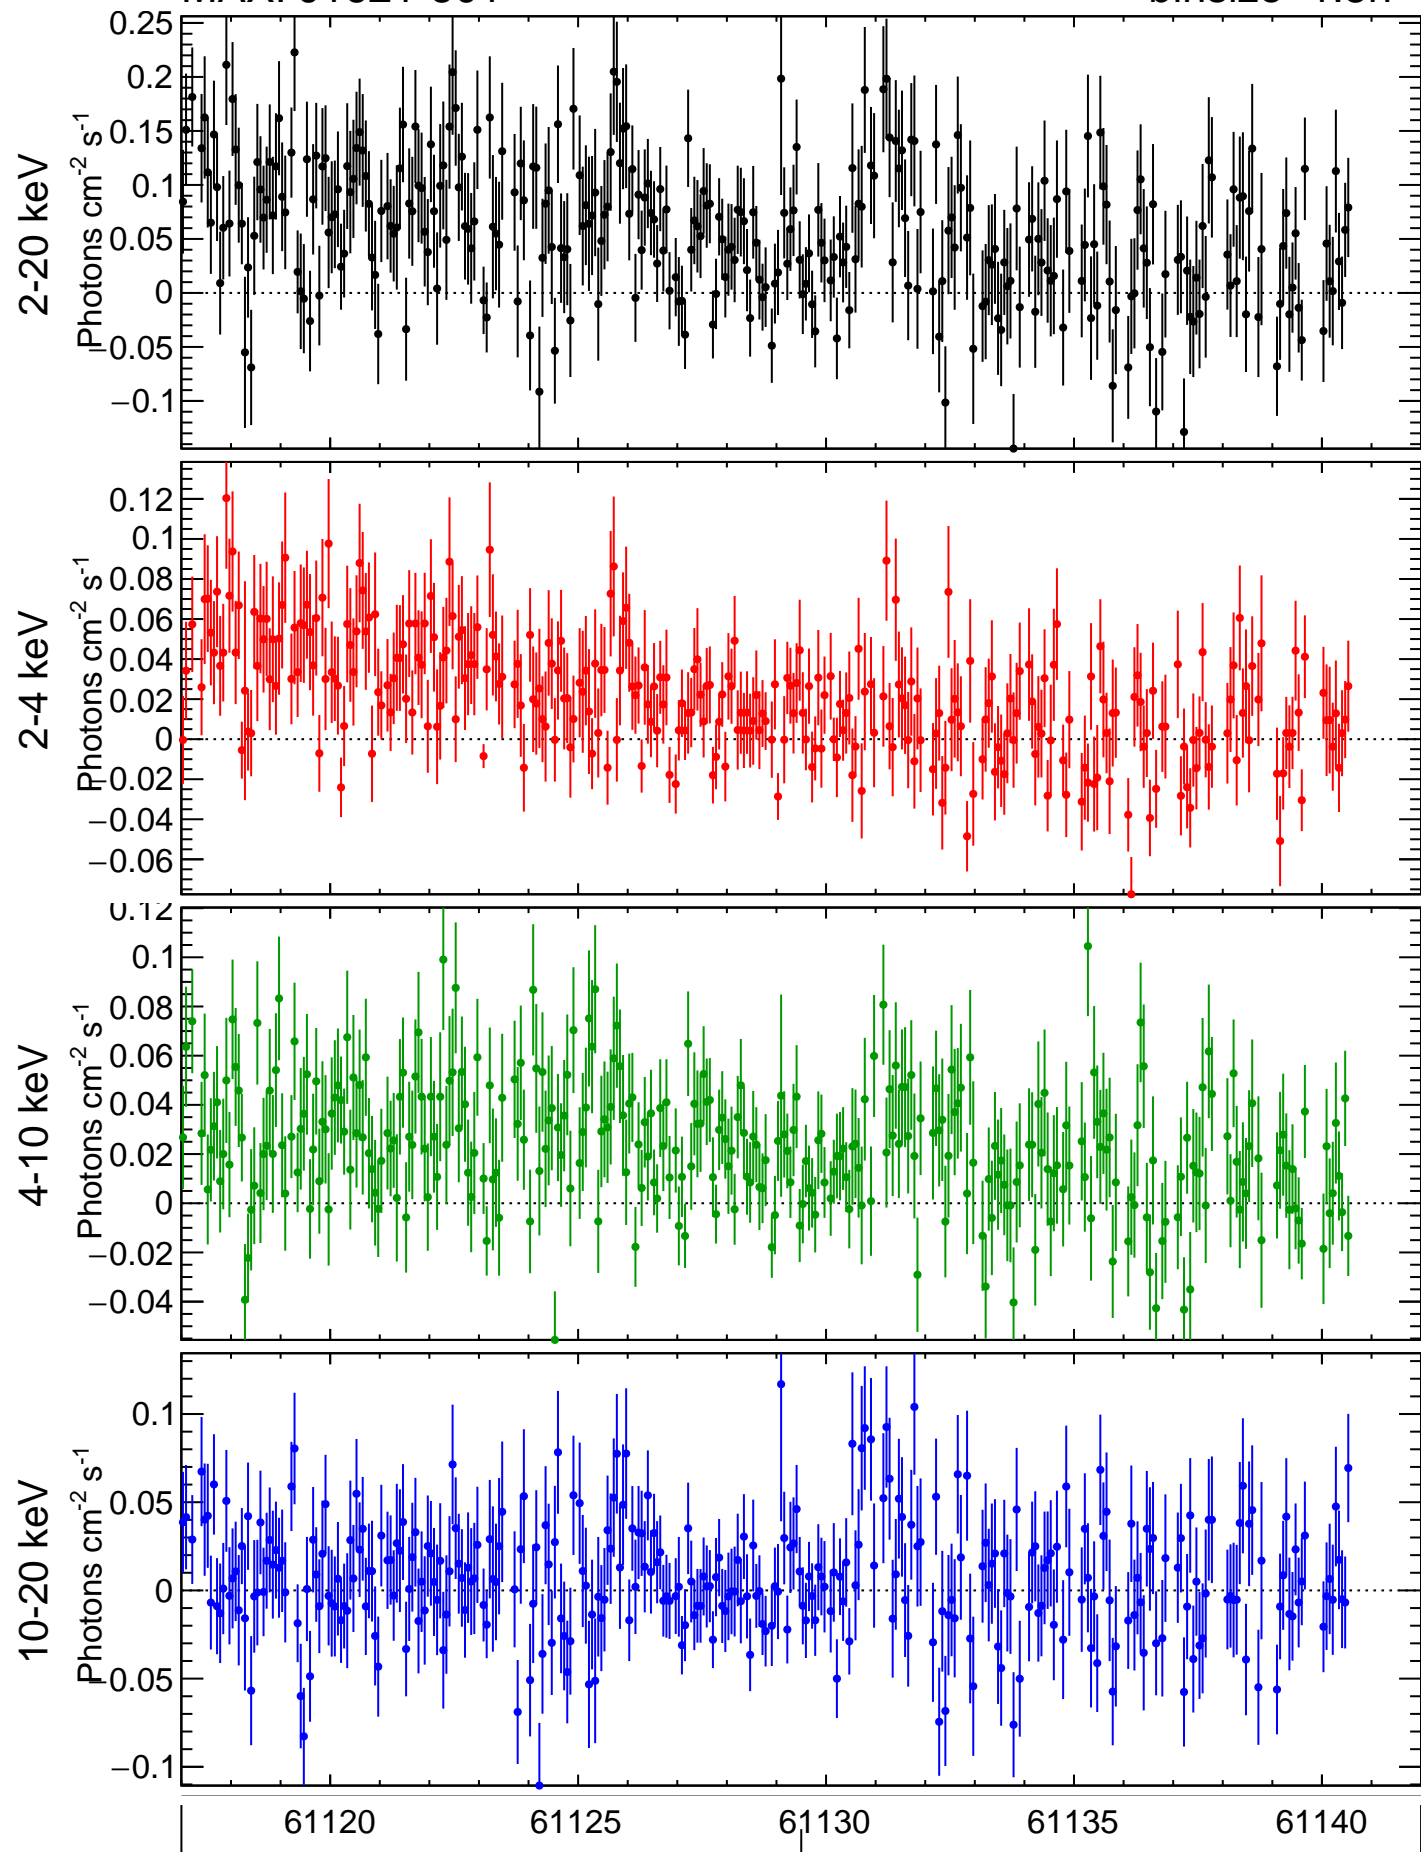

MAXI J1621-501

binsize=1.5h

2026-03-18

2026-04-12