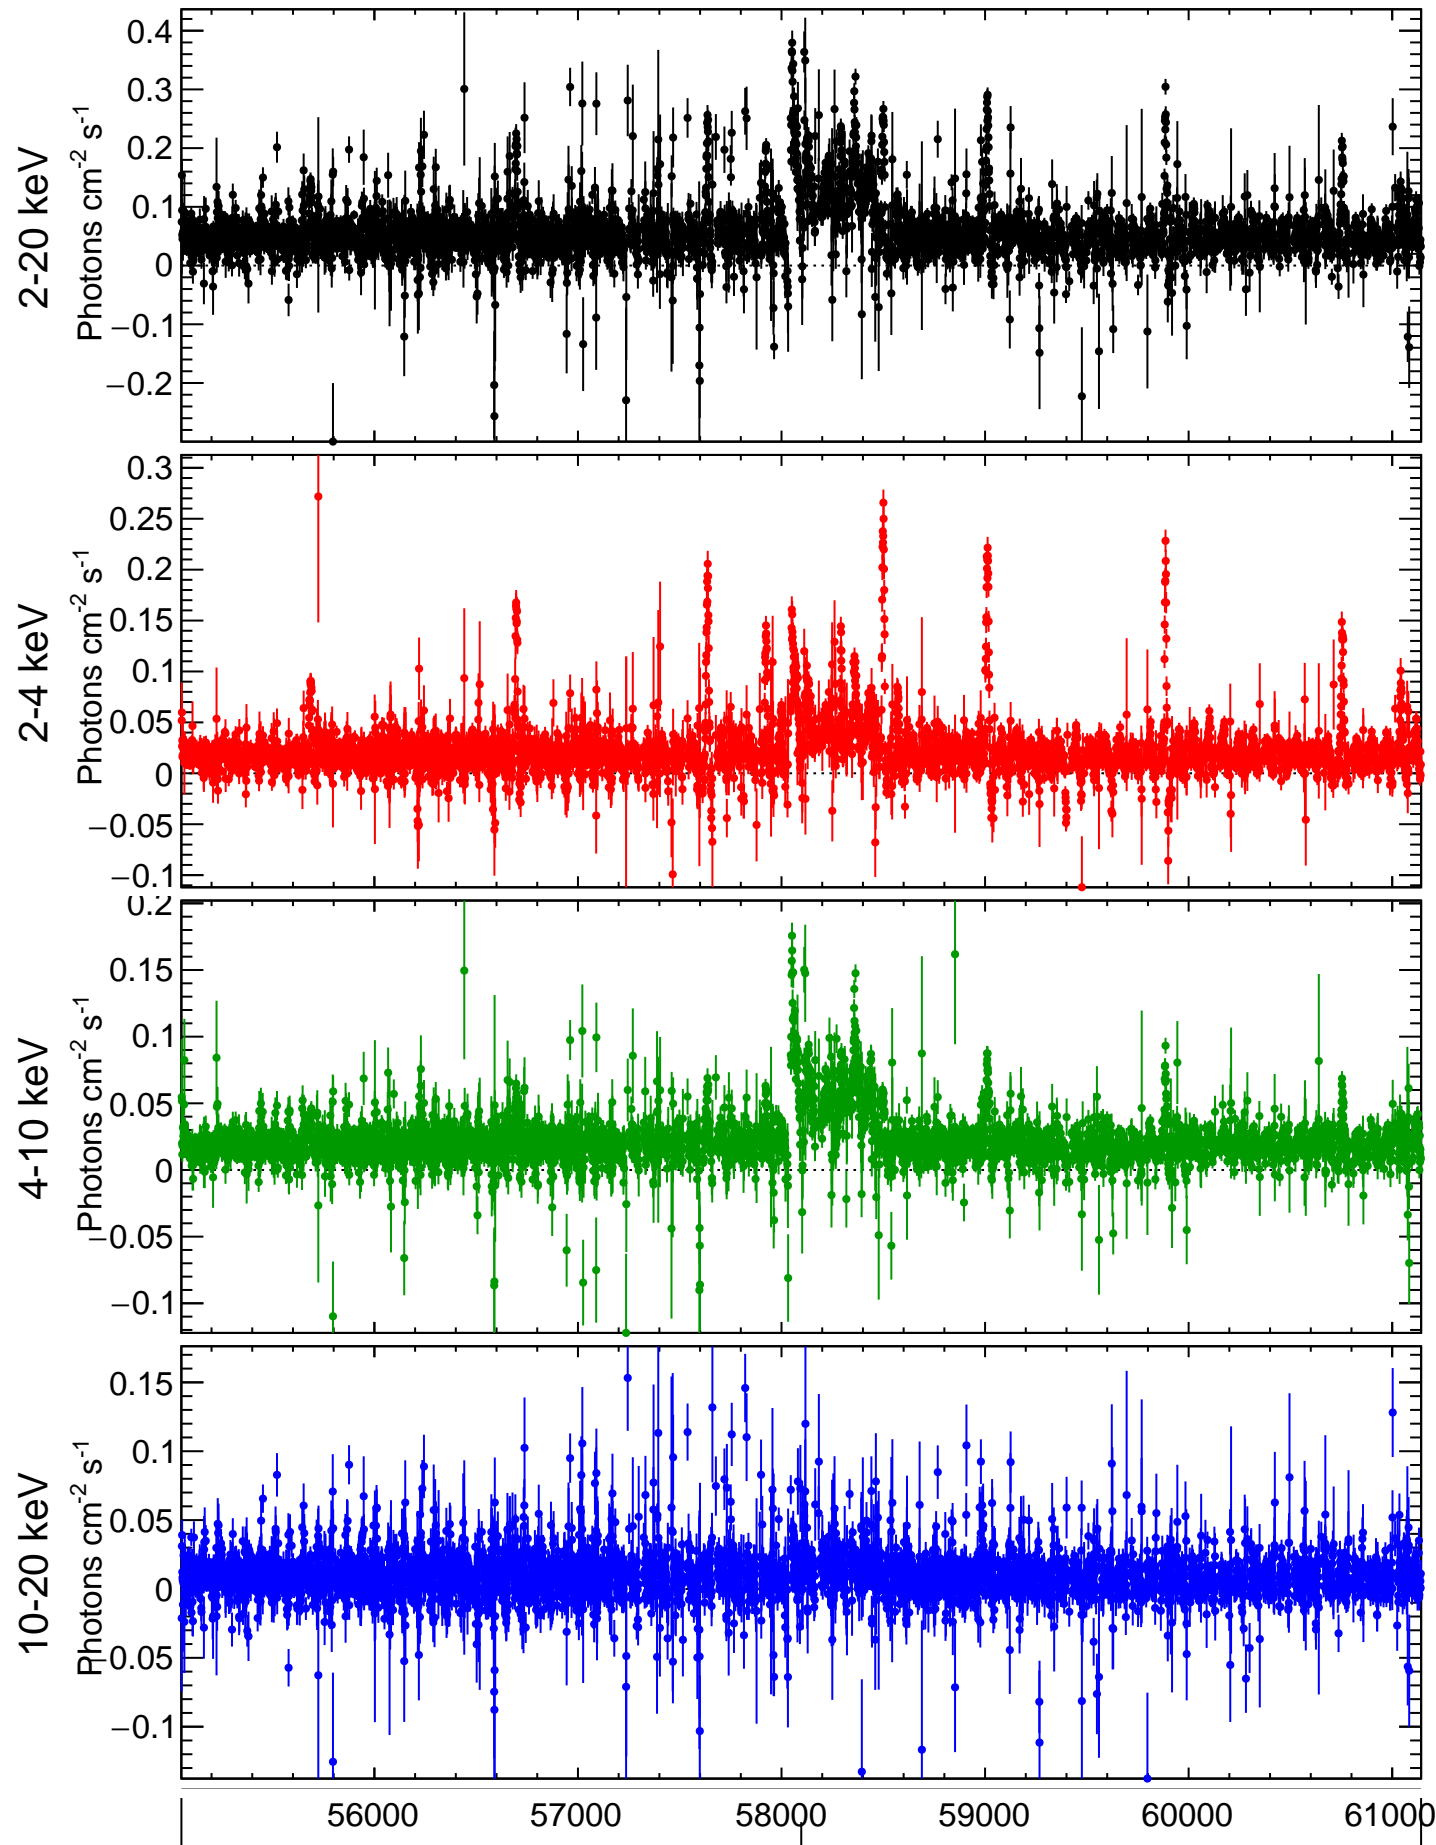

MAXI J1621-501

binsize=24.0h

2009-08-09

2026-04-12