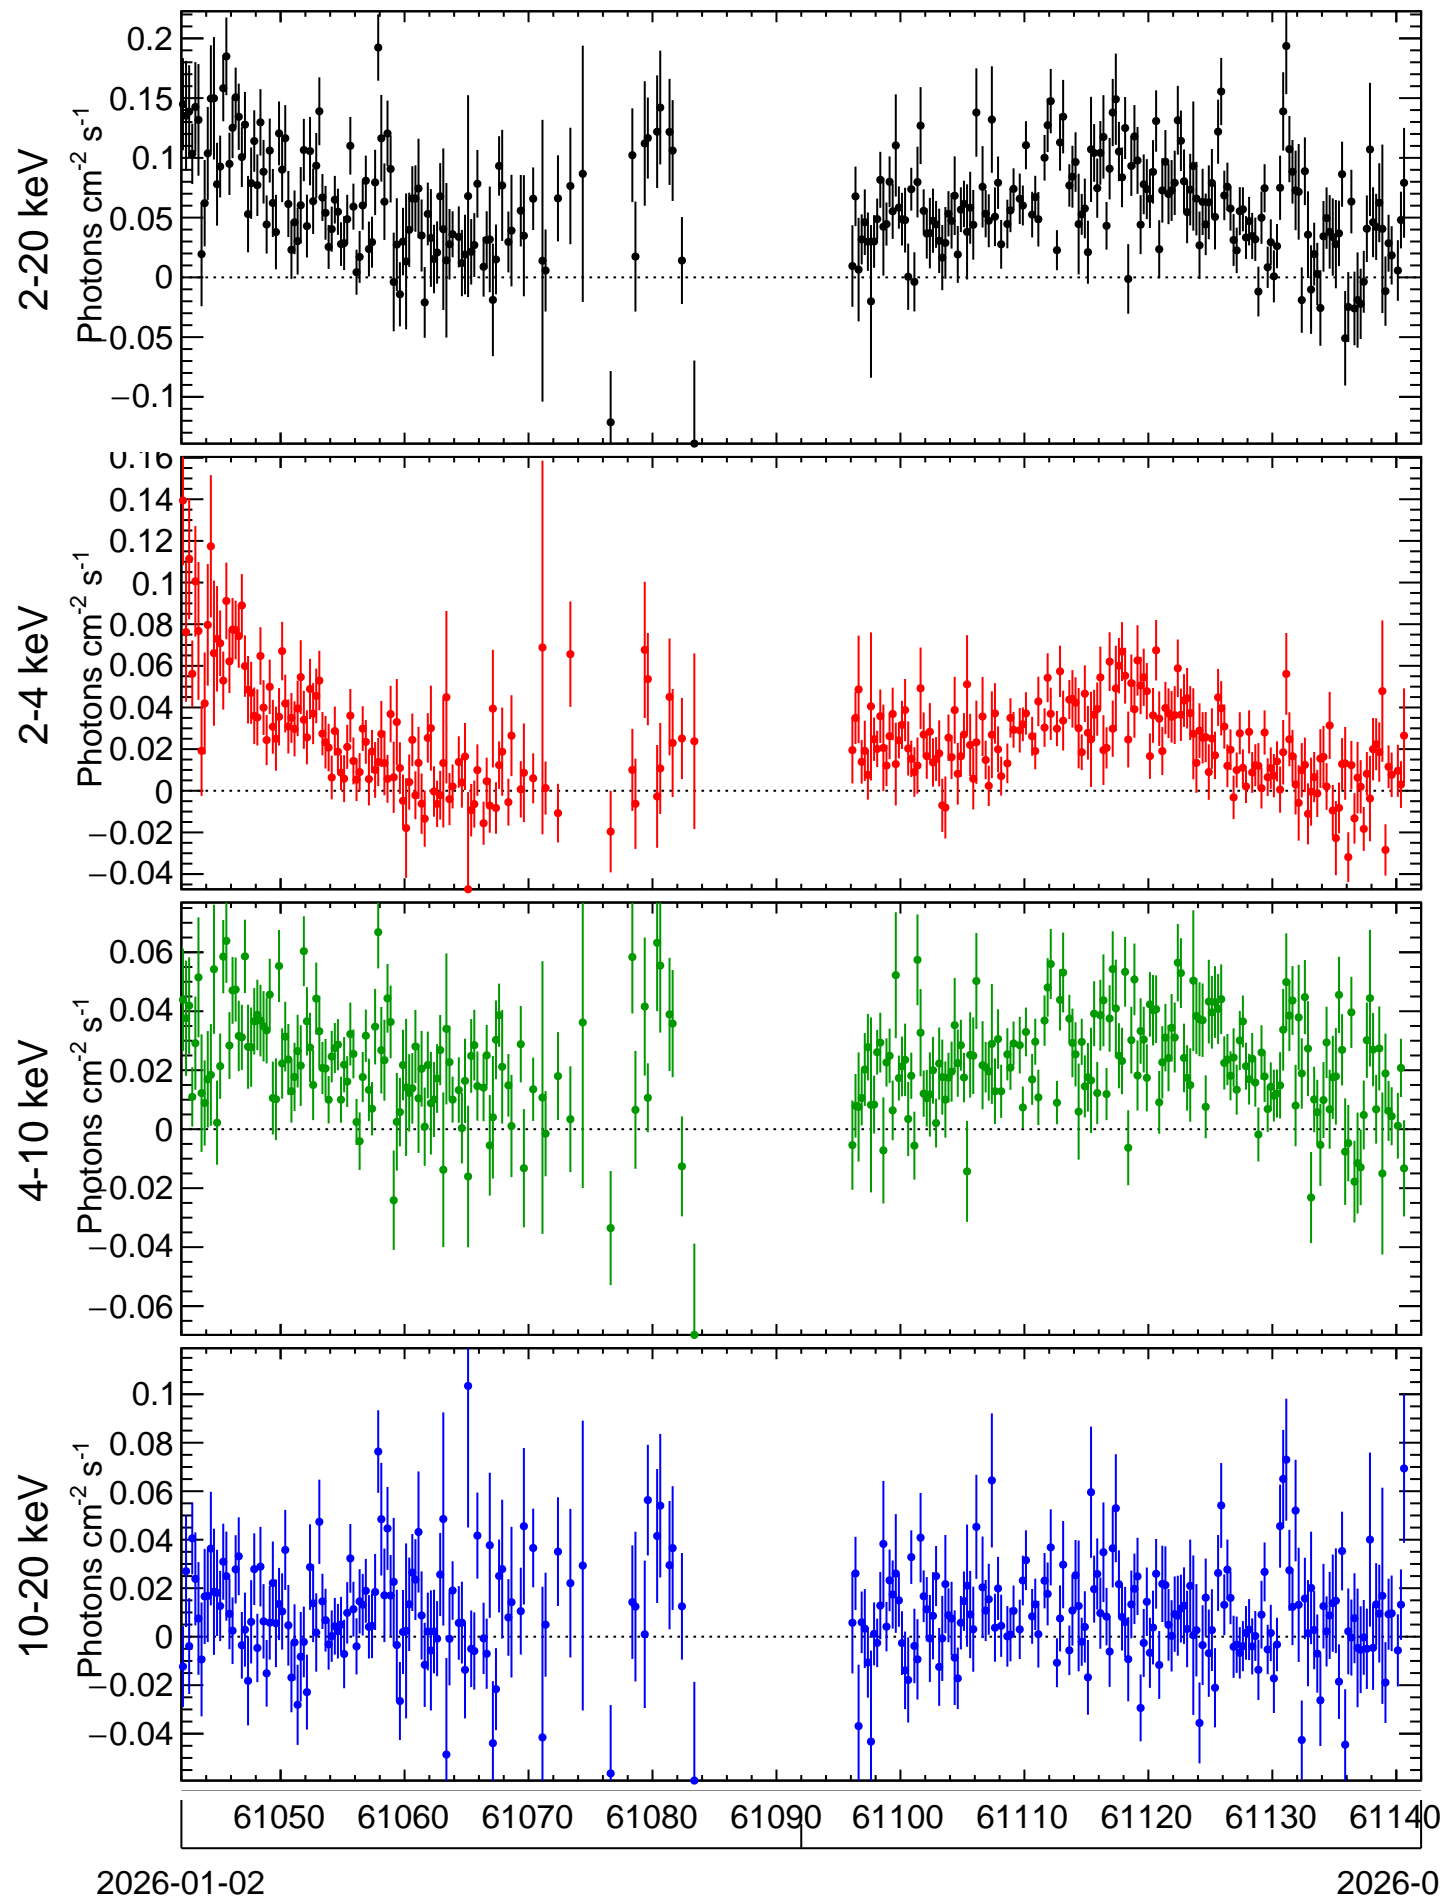

MAXI J1621-501

binsize=6.0h

2026-01-02

2026-04-12