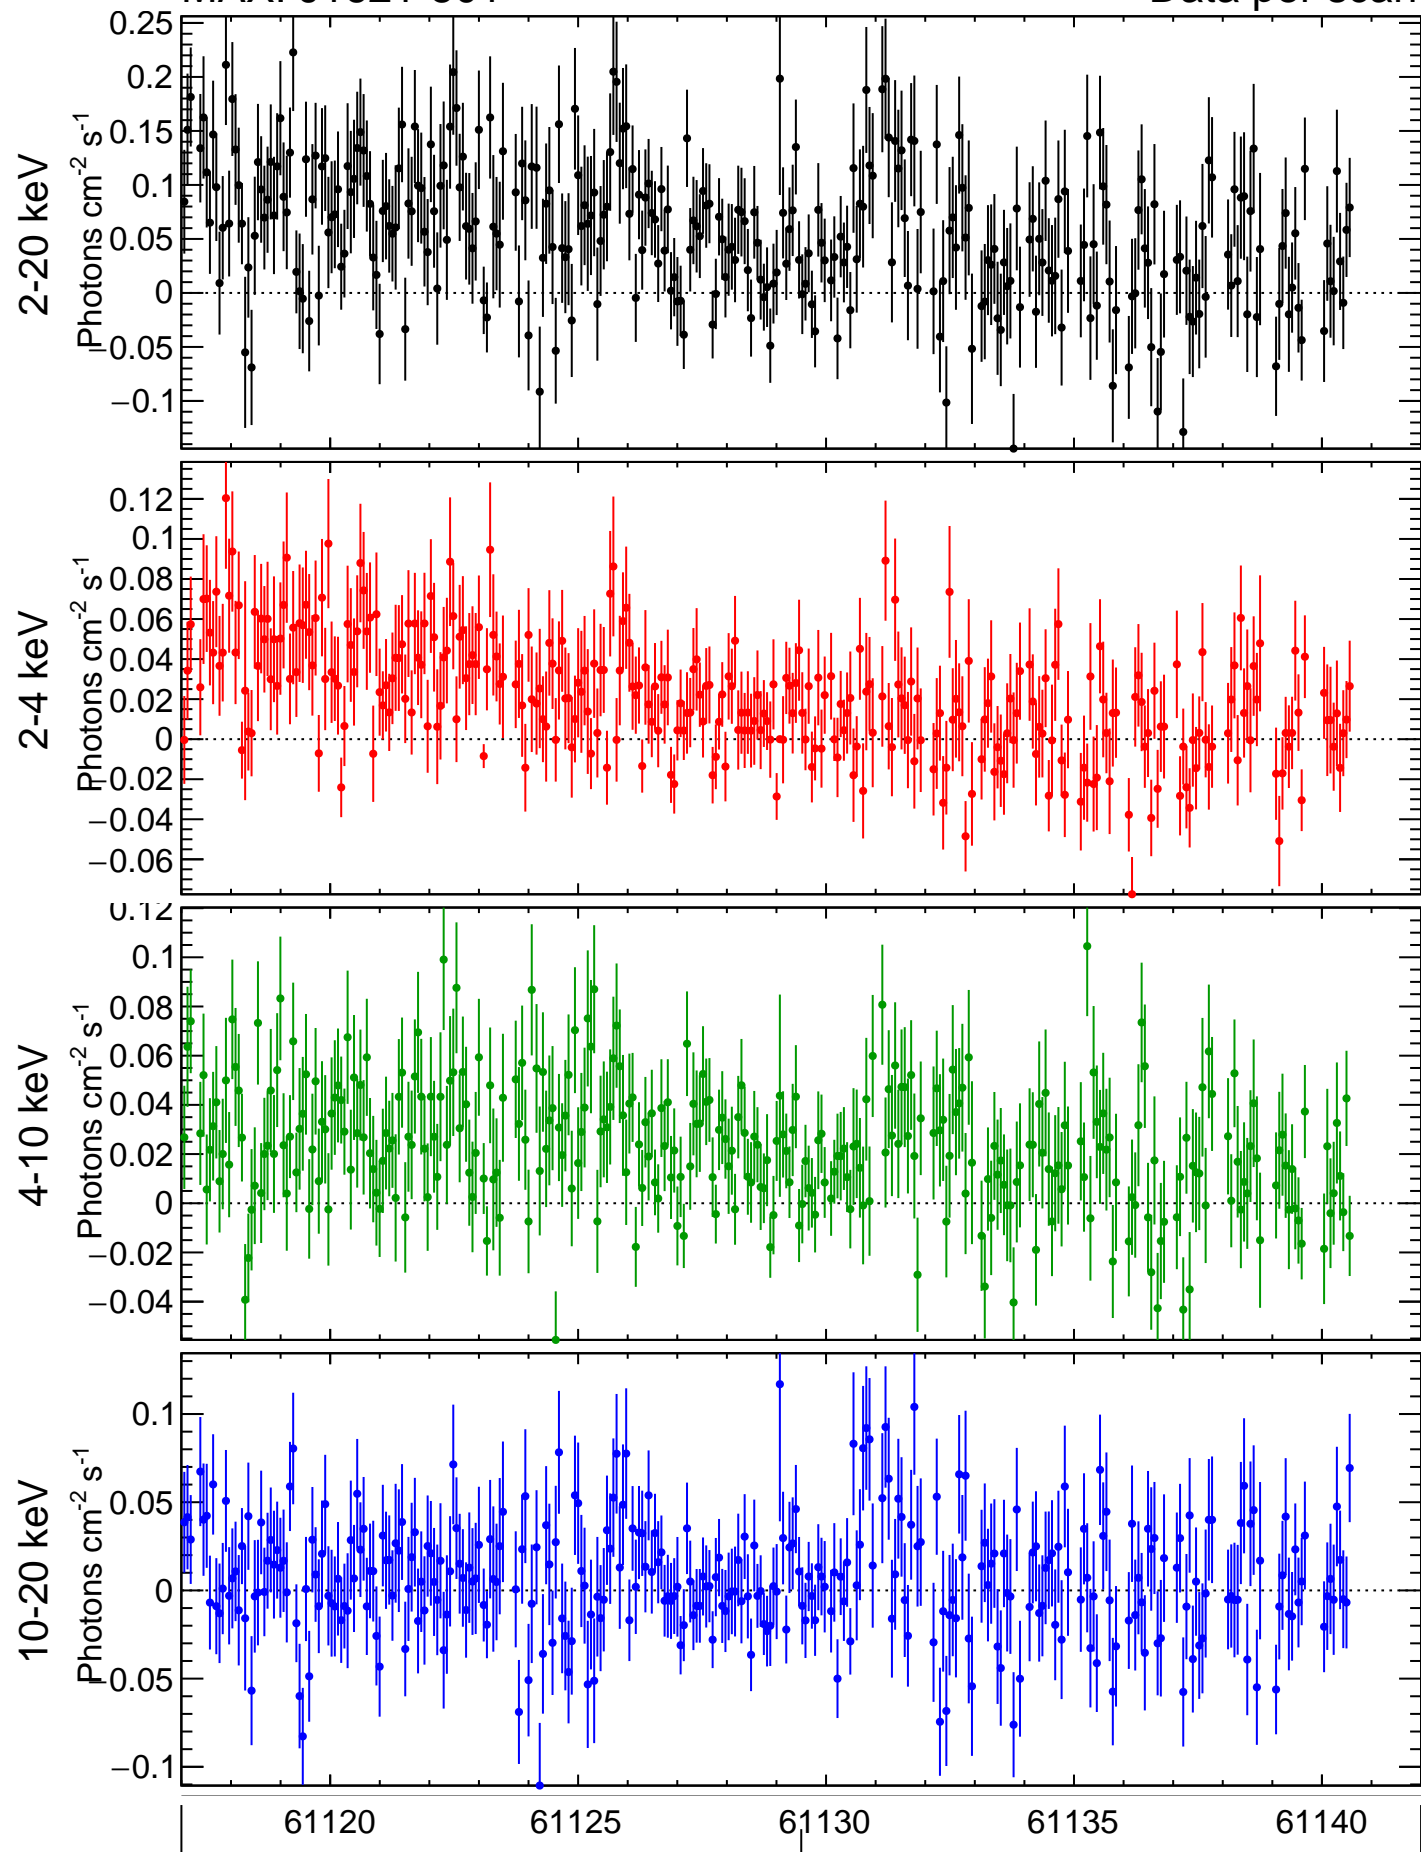

MAXI J1621-501

Data per scan

2026-03-18

2026-04-12