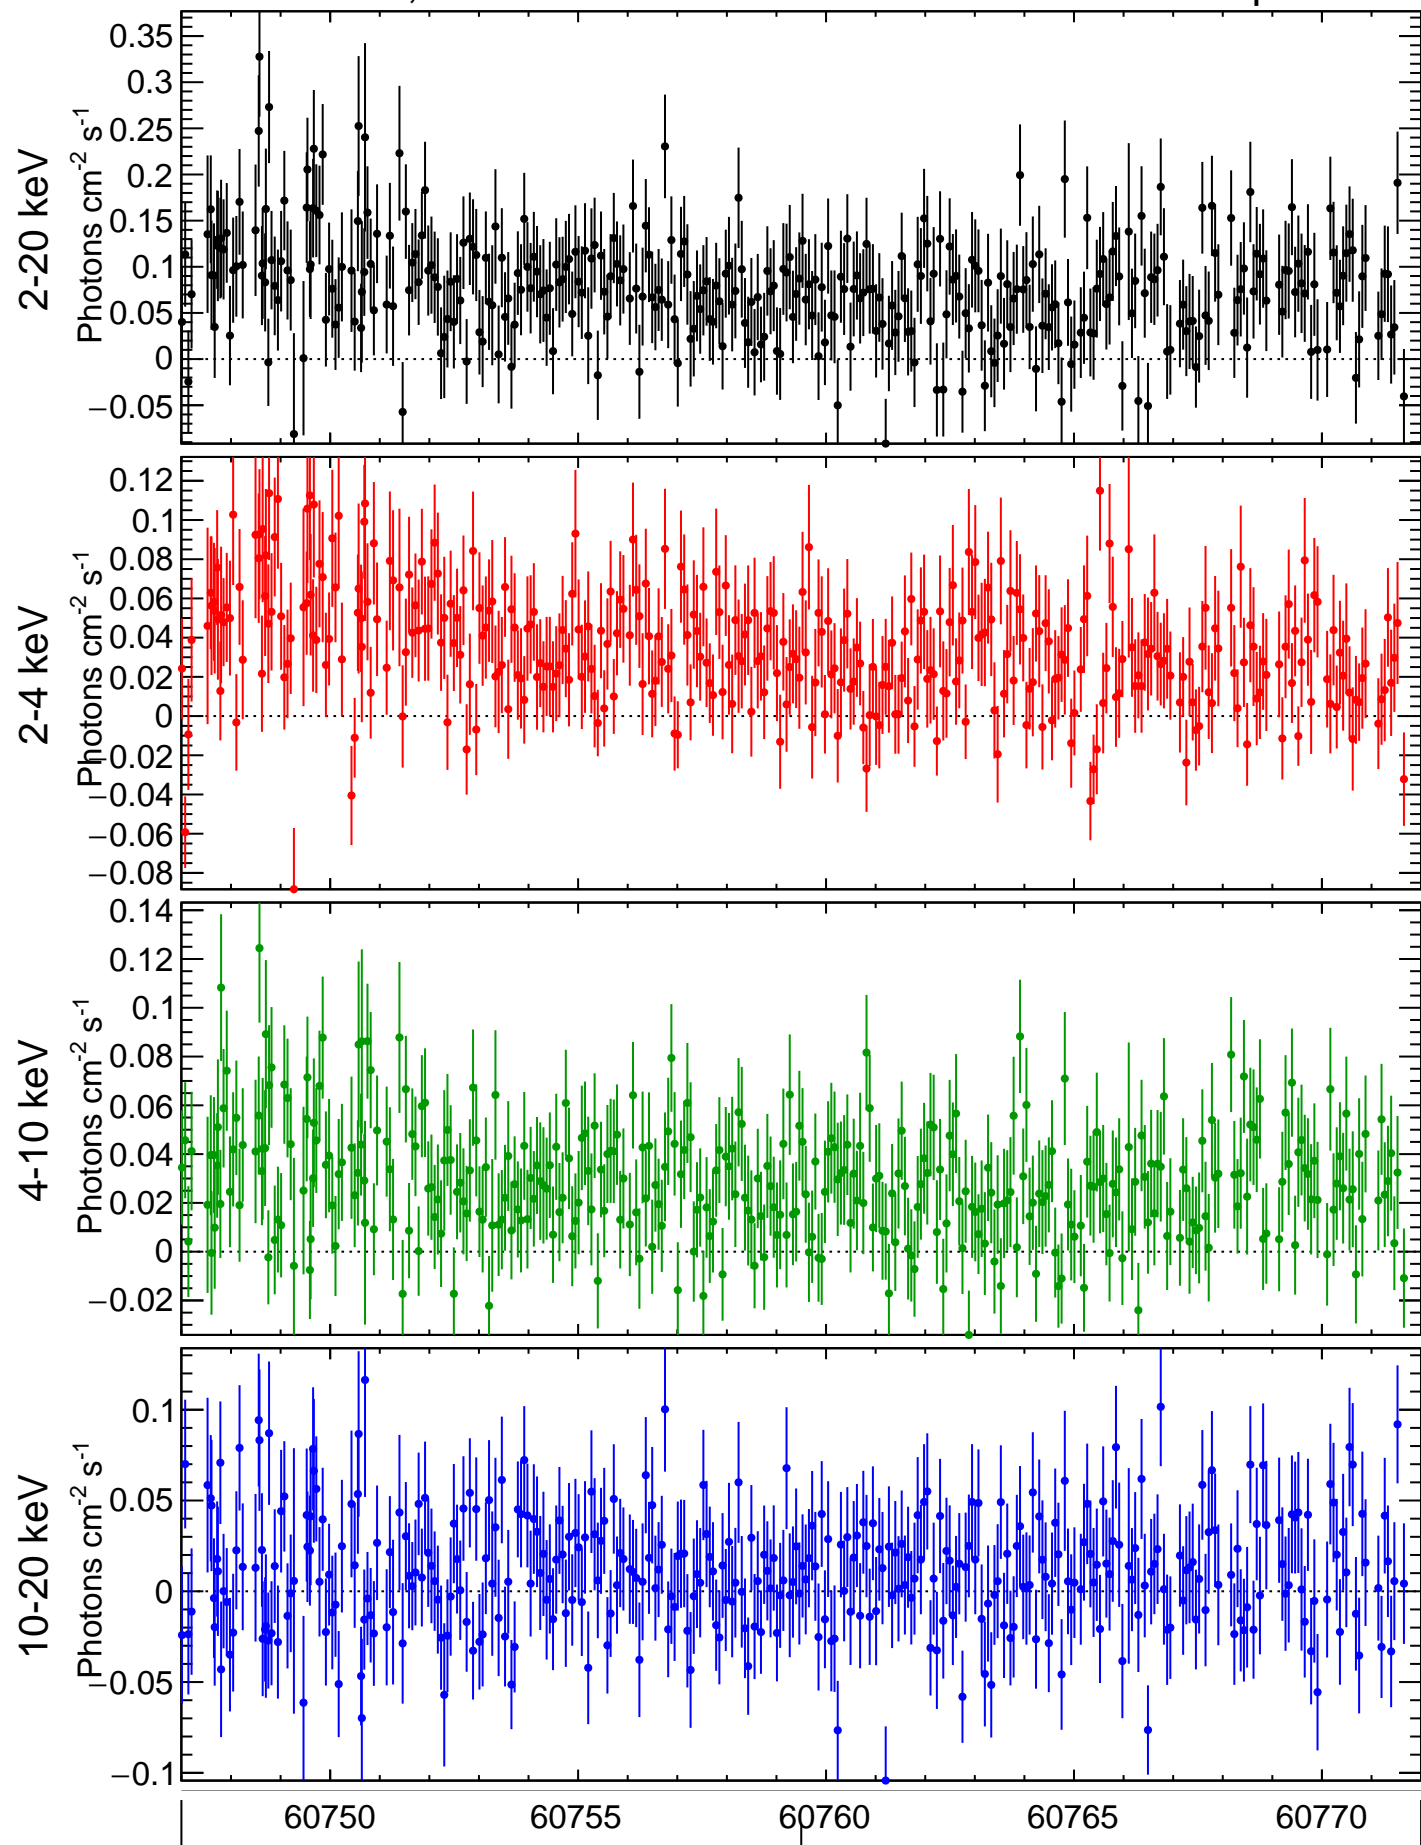

H 1636-536, V801 Ara

Data per scan

2025-03-13

2025-04-07