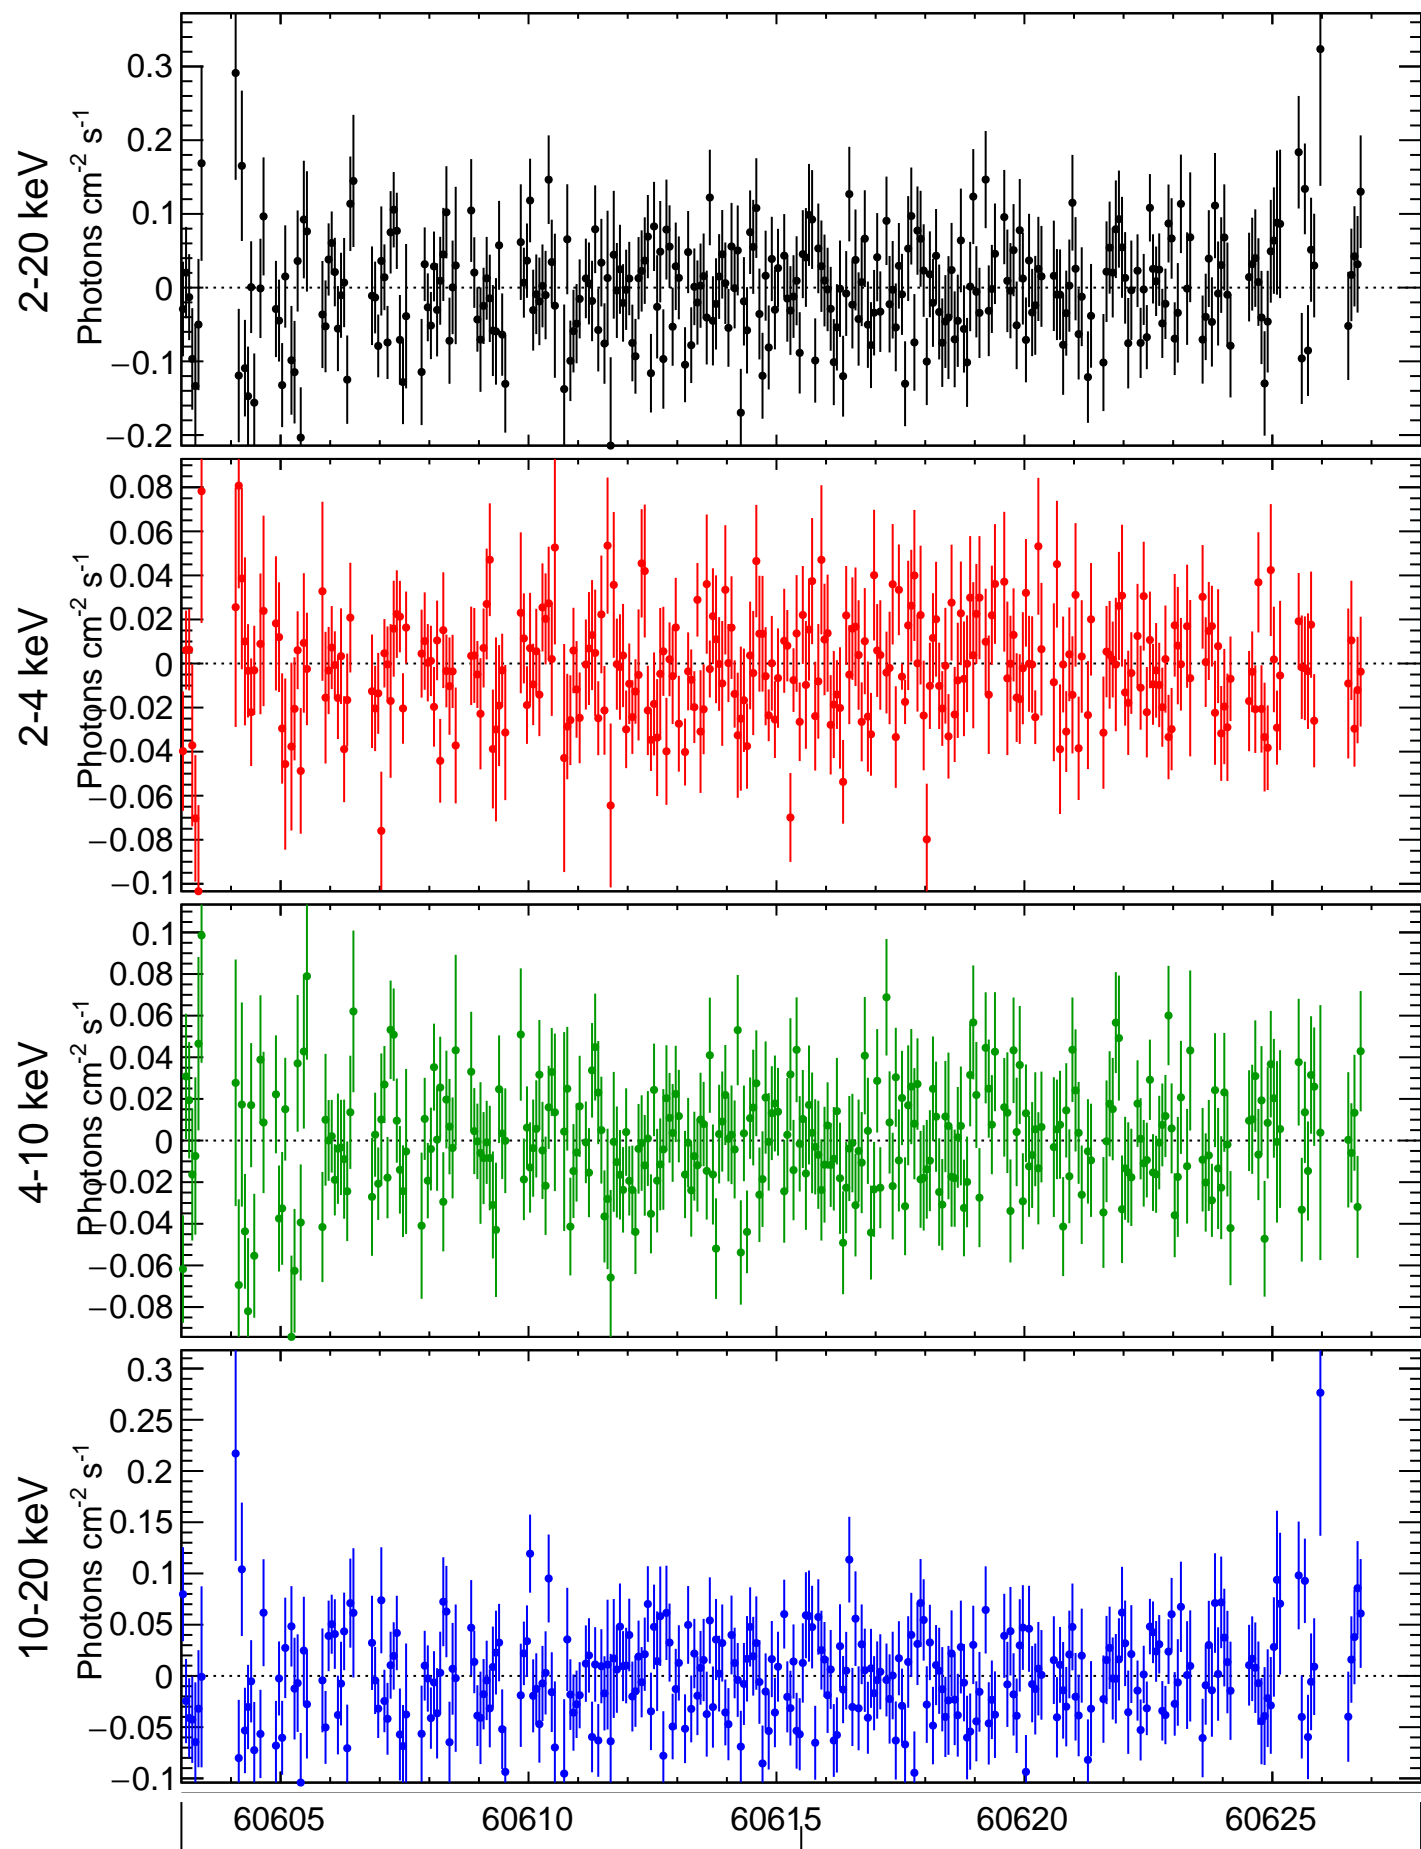

MAXI J1647-227

binsize=1.5h

2024-10-20

2024-11-14