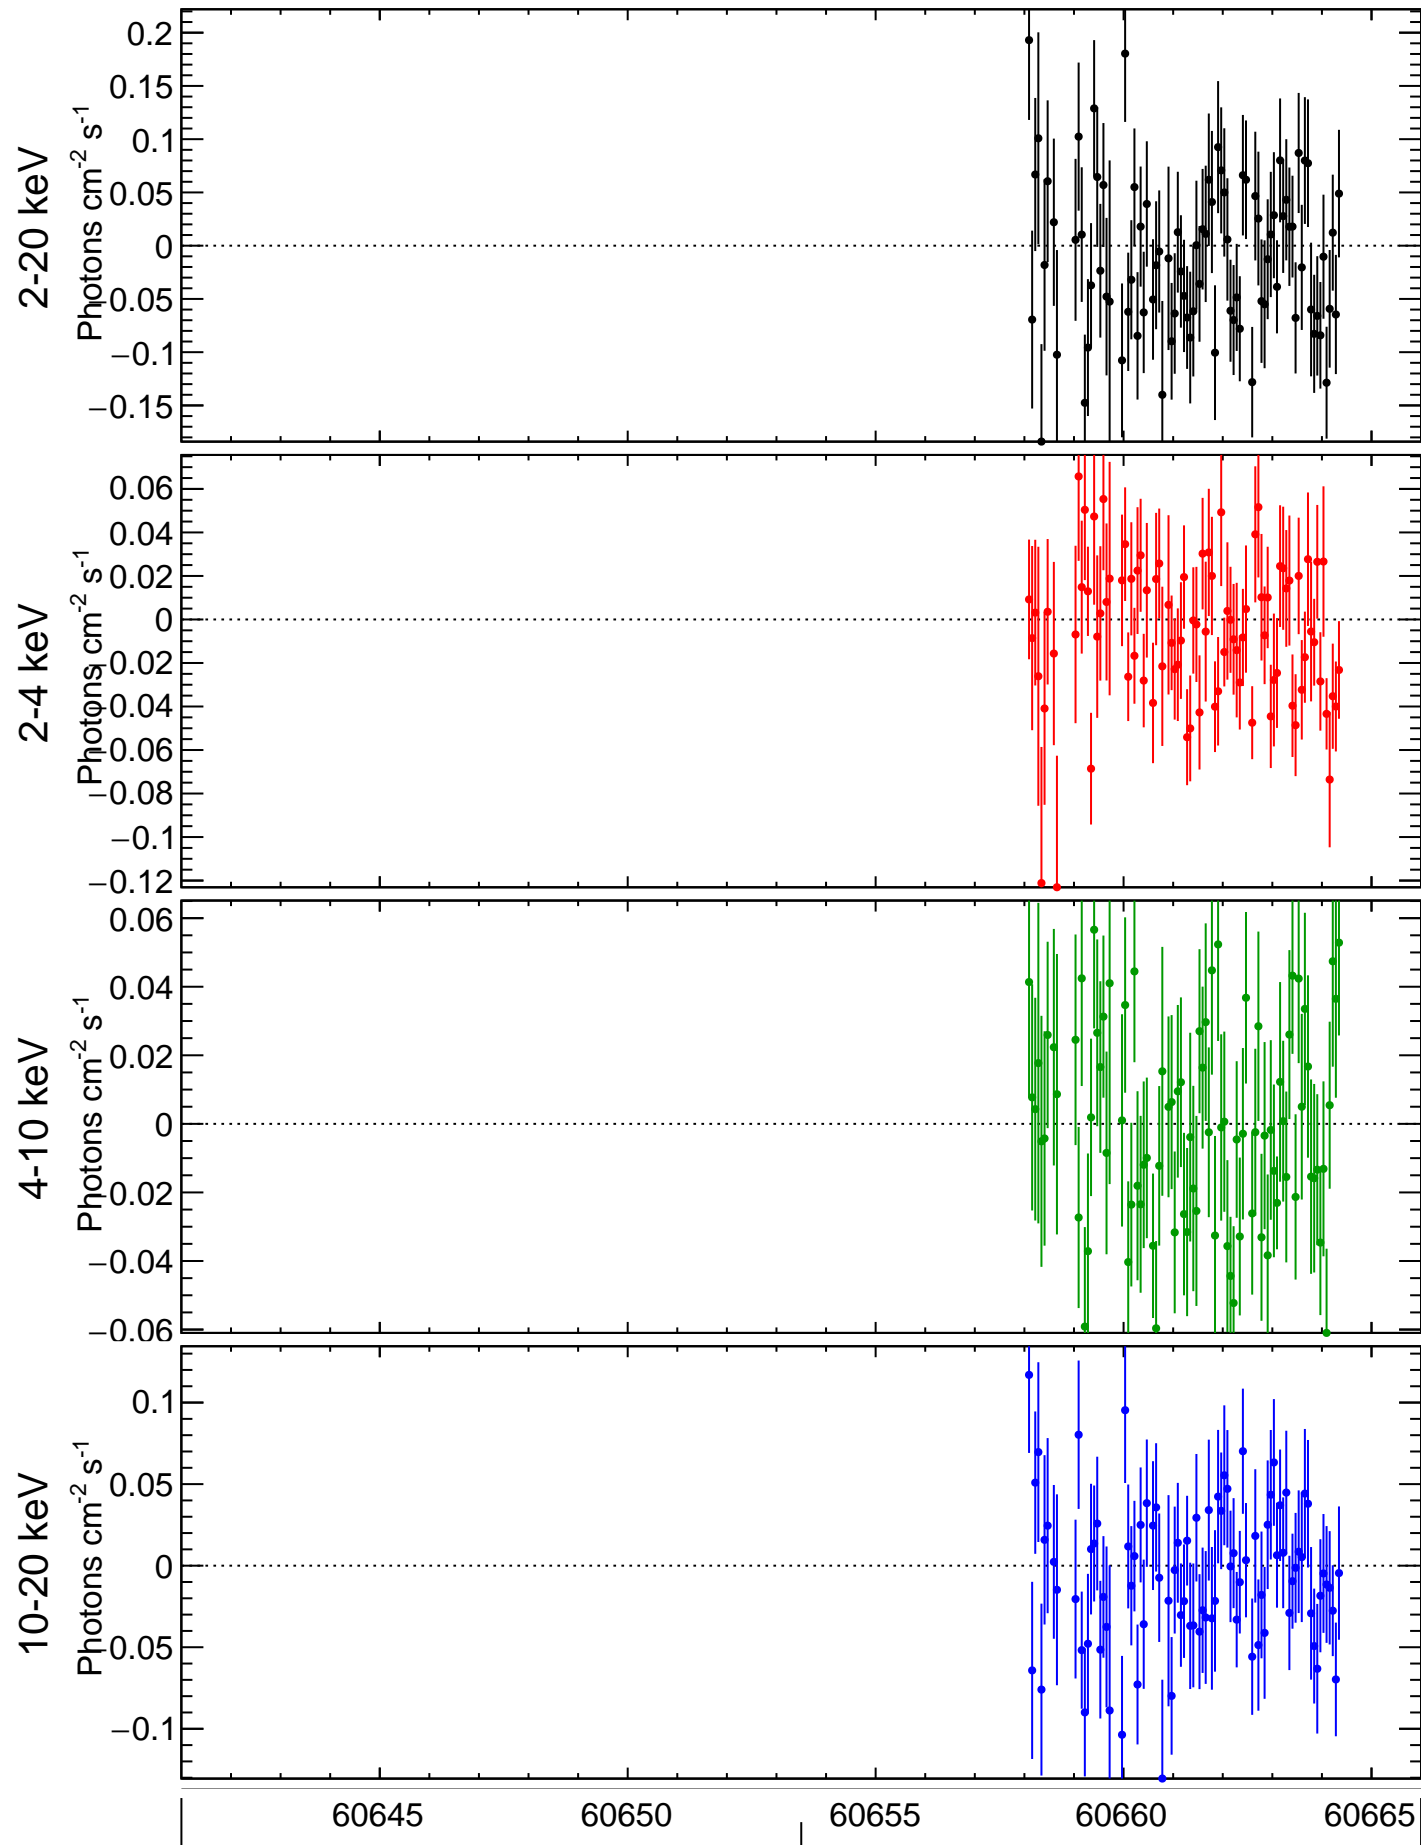

MAXI J1647-227

binsize=1.5h

2024-11-27

2024-12-22