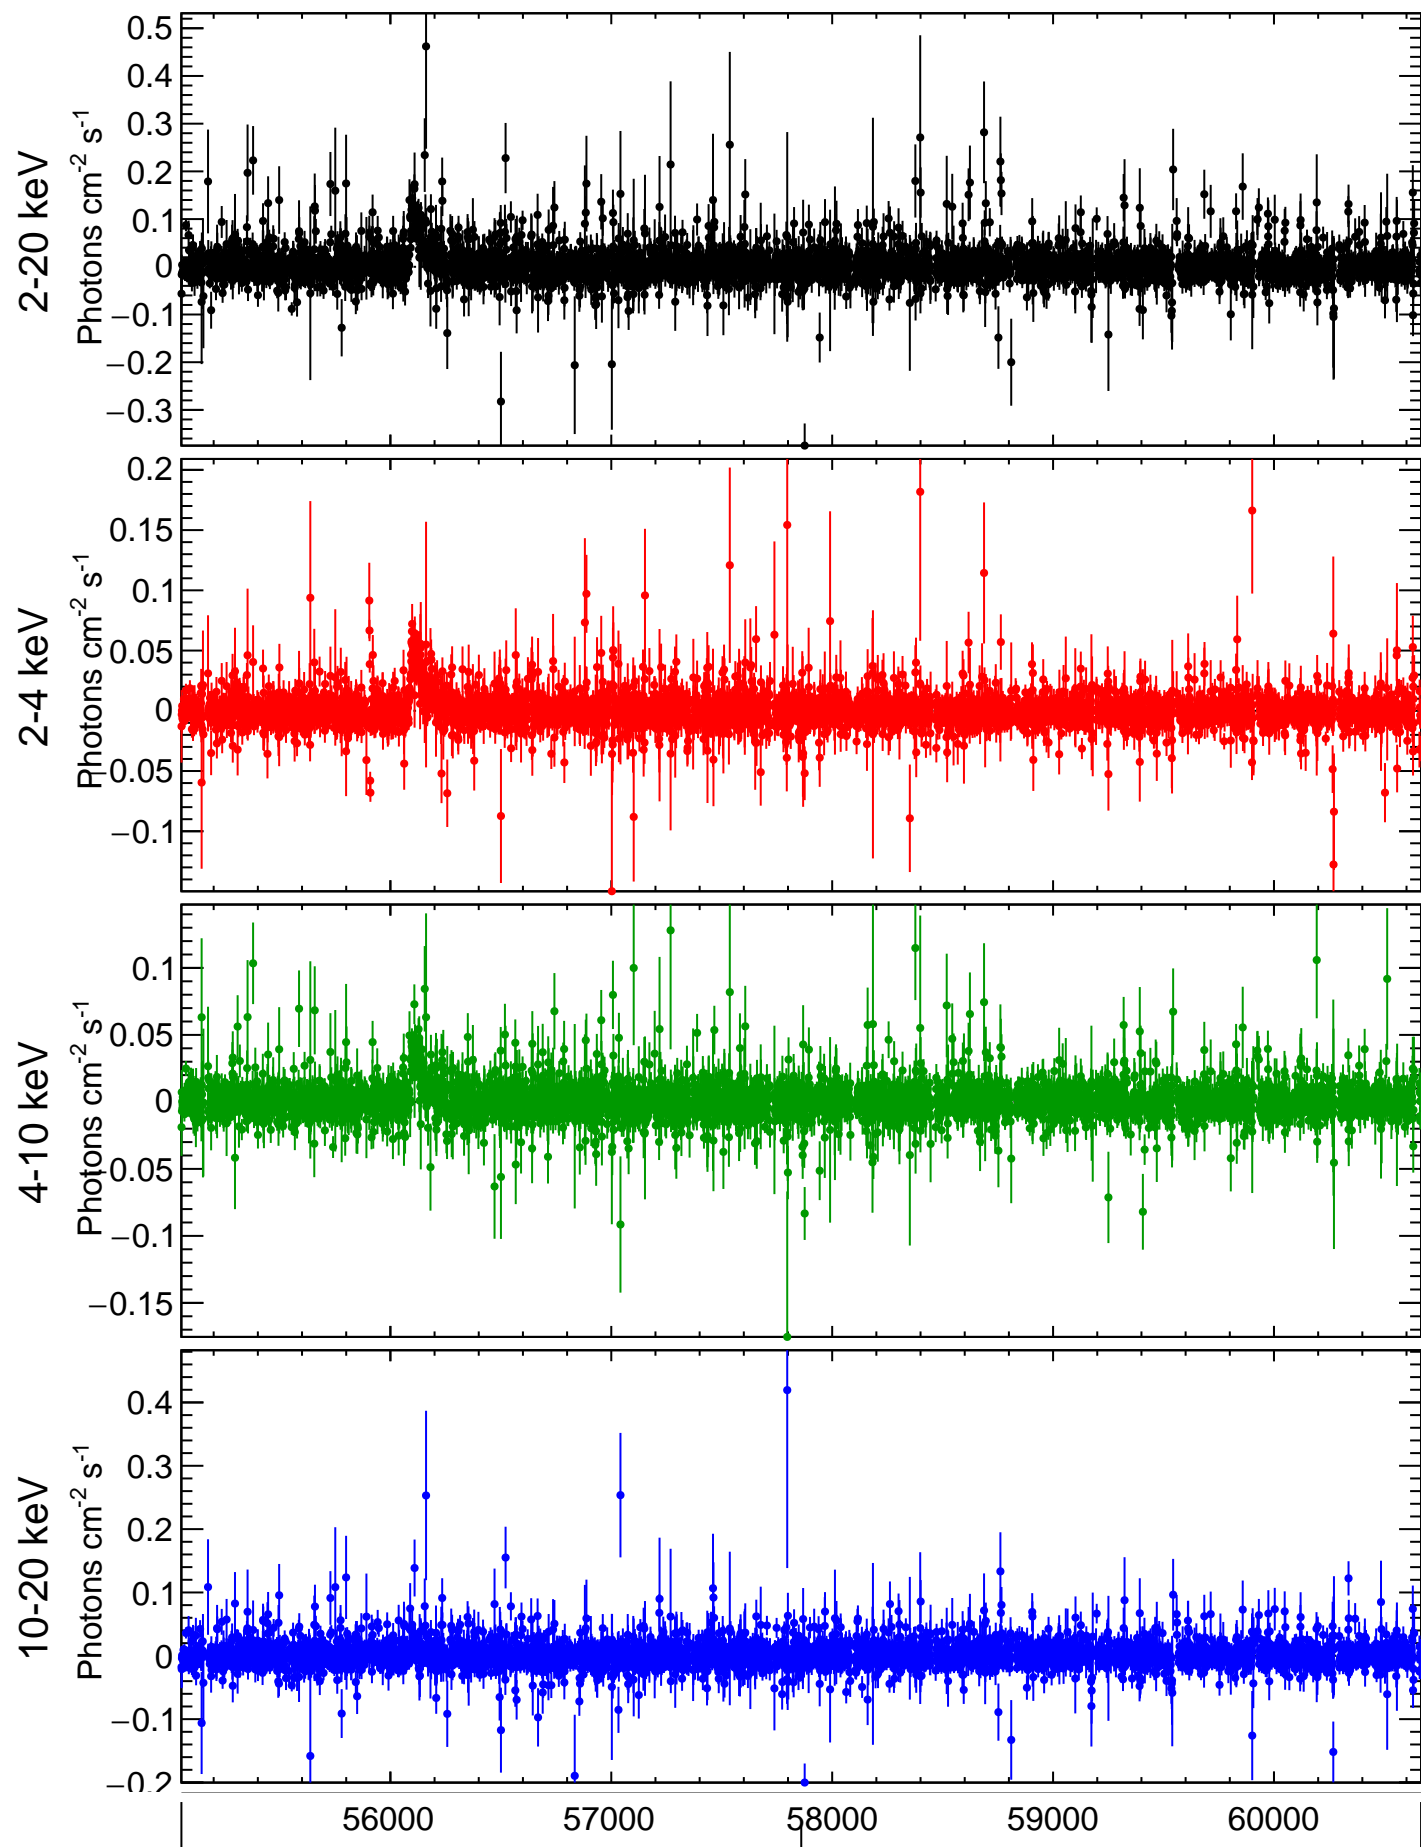

MAXI J1647-227

binsize=24.0h

2009-08-11

2024-12-22